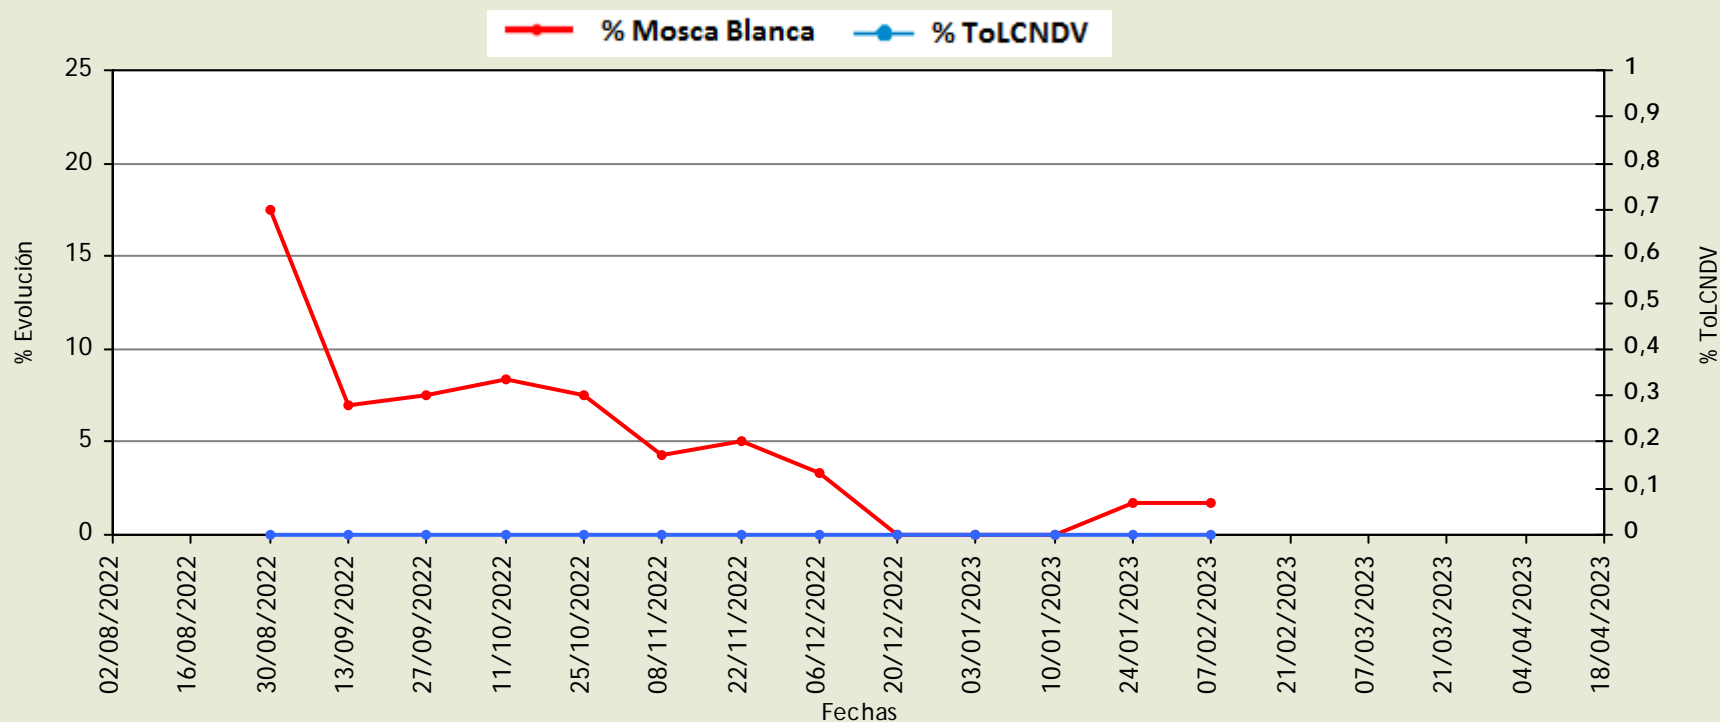

Mosca blanca

(*Bemisia tabaci*)

Evolución de la población en plantas y de la presencia de ToLCNDV

Provincia: Almería

Cultivo: PEPINO

La Mojonera

Ciclo: 1 (Primera plantación de la campaña)

Fecha de realización: 26/04/2023

Mosca blanca

(Bemisia tabaci)

Evolución de la población en plantas y de la presencia de ToLCNDV

Provincia: **Almería**

Cultivo: **PEPINO**

Níjar

Ciclo: 1 (Primera plantación de la campaña)

Fecha de realización: 26/04/2023

Mosca blanca

(Bemisia tabaci)

Evolución de la población en plantas y de la presencia de ToLCNDV

Provincia: Almería

Cultivo: PEPINO

Roquetas de Mar

Ciclo: 1 (Primera plantación de la campaña)

Fecha de realización: 26/04/2023

Mosca blanca

(Bemisia tabaci)

Evolución de la población en plantas y de la presencia de ToLCNDV

Provincia: **Almería**

Cultivo: **PEPINO**

Vícar

Ciclo: 1 (Primera plantación de la campaña)

Fecha de realización: 26/04/2023