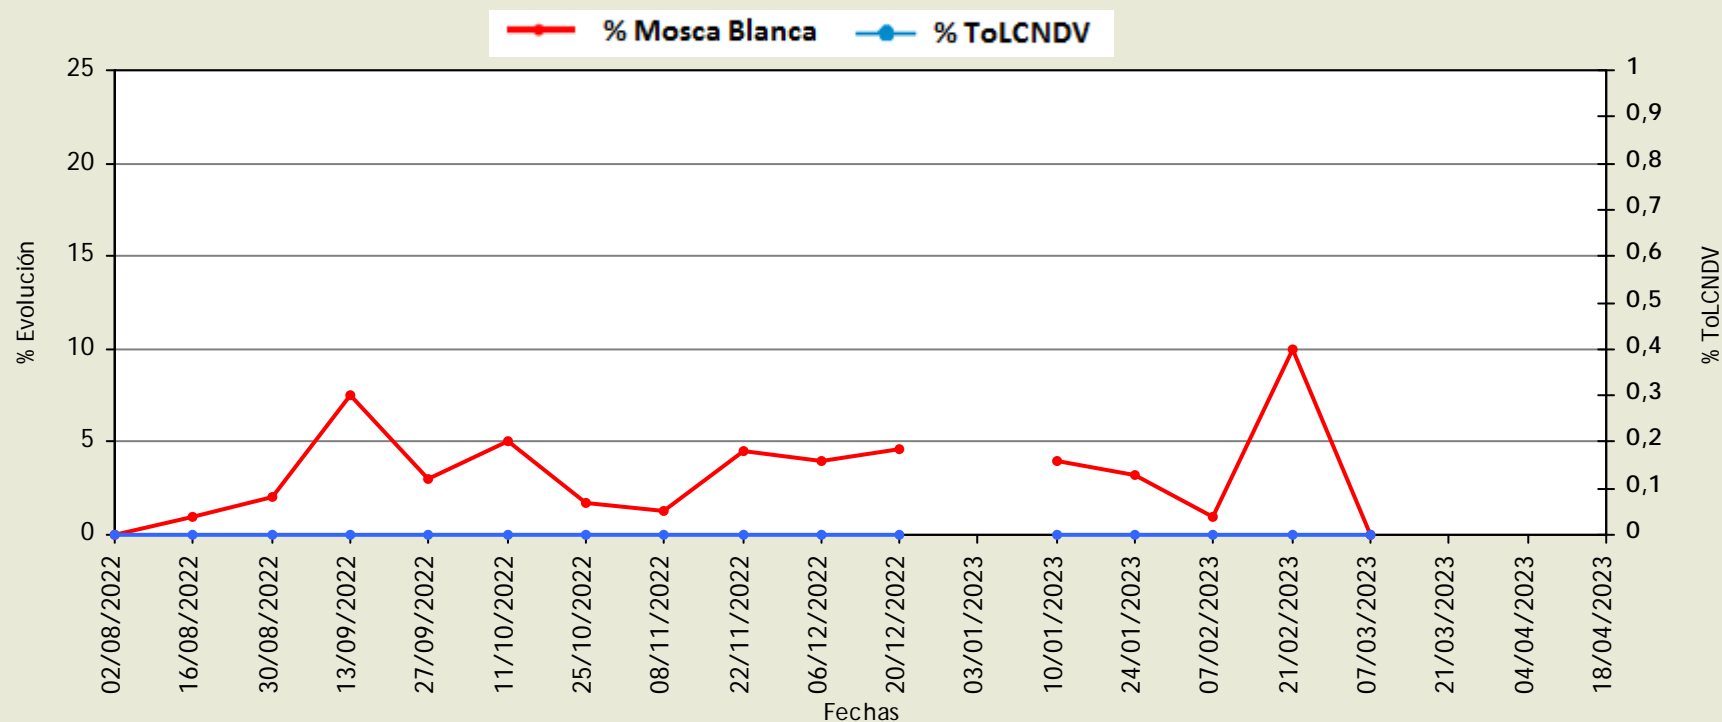

Mosca blanca

(*Bemisia tabaci*)

Evolución de la población en plantas y de la presencia de ToLCNDV

Provincia: Almería

Cultivo: PEPINO

La Mojonera

Ciclo: 1 (Primera plantación de la campaña)

Fecha de realización: 26/04/2023

Mosca blanca

(Bemisia tabaci)

Evolución de la población en plantas y de la presencia de ToLCNDV

Provincia: **Almería**

Cultivo: **PEPINO**

Níjar

Ciclo: 1 (Primera plantación de la campaña)

Fecha de realización: 26/04/2023

Mosca blanca

(Bemisia tabaci)

Evolución de la población en plantas y de la presencia de ToLCNDV

Provincia: Almería

Cultivo: PEPINO

Roquetas de Mar

Ciclo: 1 (Primera plantación de la campaña)

Fecha de realización: 26/04/2023

Mosca blanca

(Bemisia tabaci)

Evolución de la población en plantas y de la presencia de ToLCNDV

Provincia: **Almería**

Cultivo: **PEPINO**

Vícar

Ciclo: 1 (Primera plantación de la campaña)

Fecha de realización: 26/04/2023