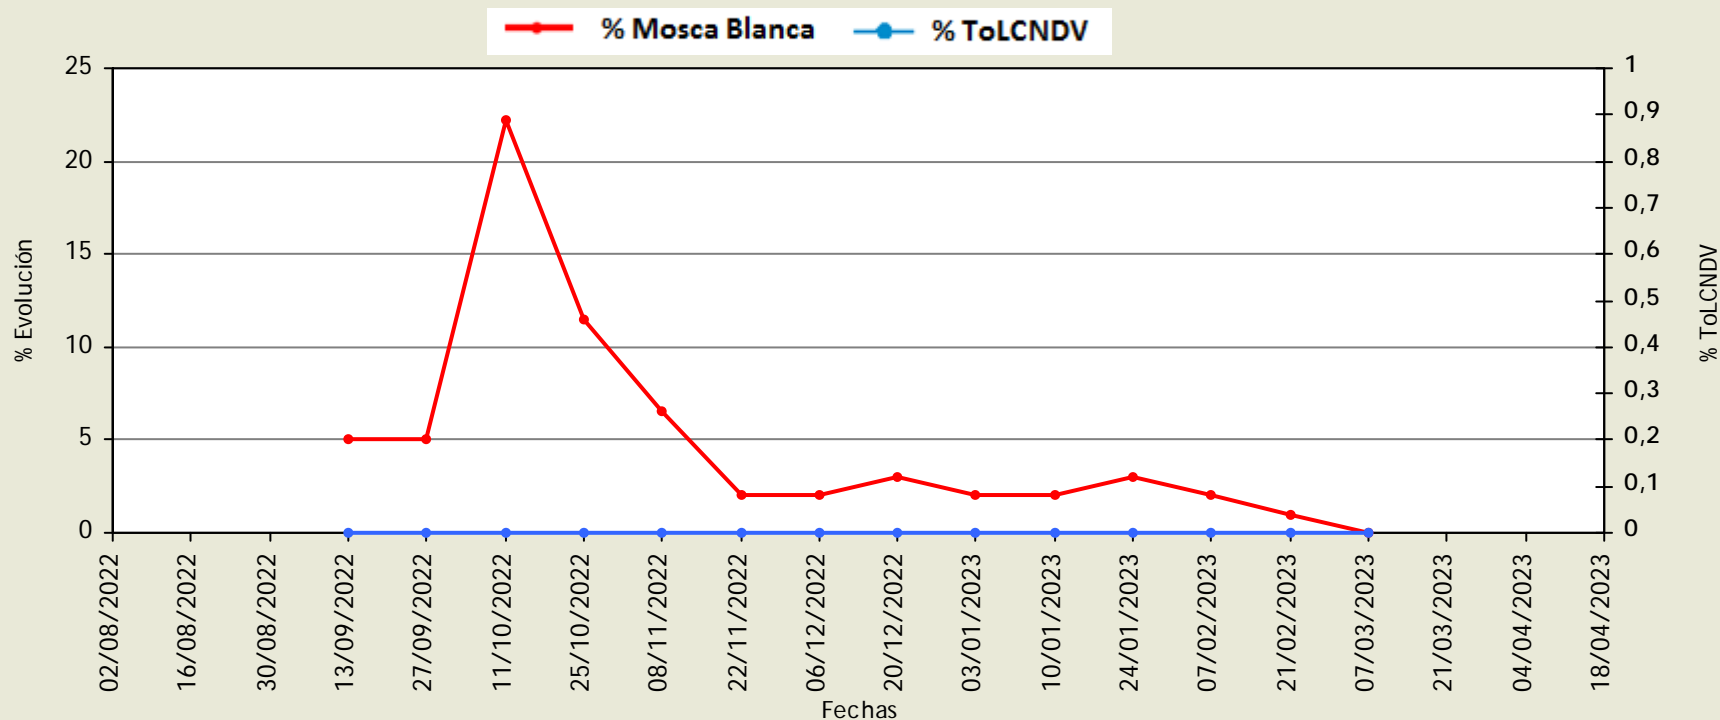

Mosca blanca

(Bemisia tabaci)

Evolución de la población en plantas y de la presencia de ToLCNDV

Provincia: Almería

Cultivo: PEPINO

Roquetas de Mar

Ciclo: 1 (Primera plantación de la campaña)

Fecha de realización: 26/04/2023

Mosca blanca

(Bemisia tabaci)

Evolución de la población en plantas y de la presencia de ToLCNDV

Provincia: **Almería**

Cultivo: **PEPINO**

Vícar

Ciclo: 1 (Primera plantación de la campaña)

Fecha de realización: 26/04/2023