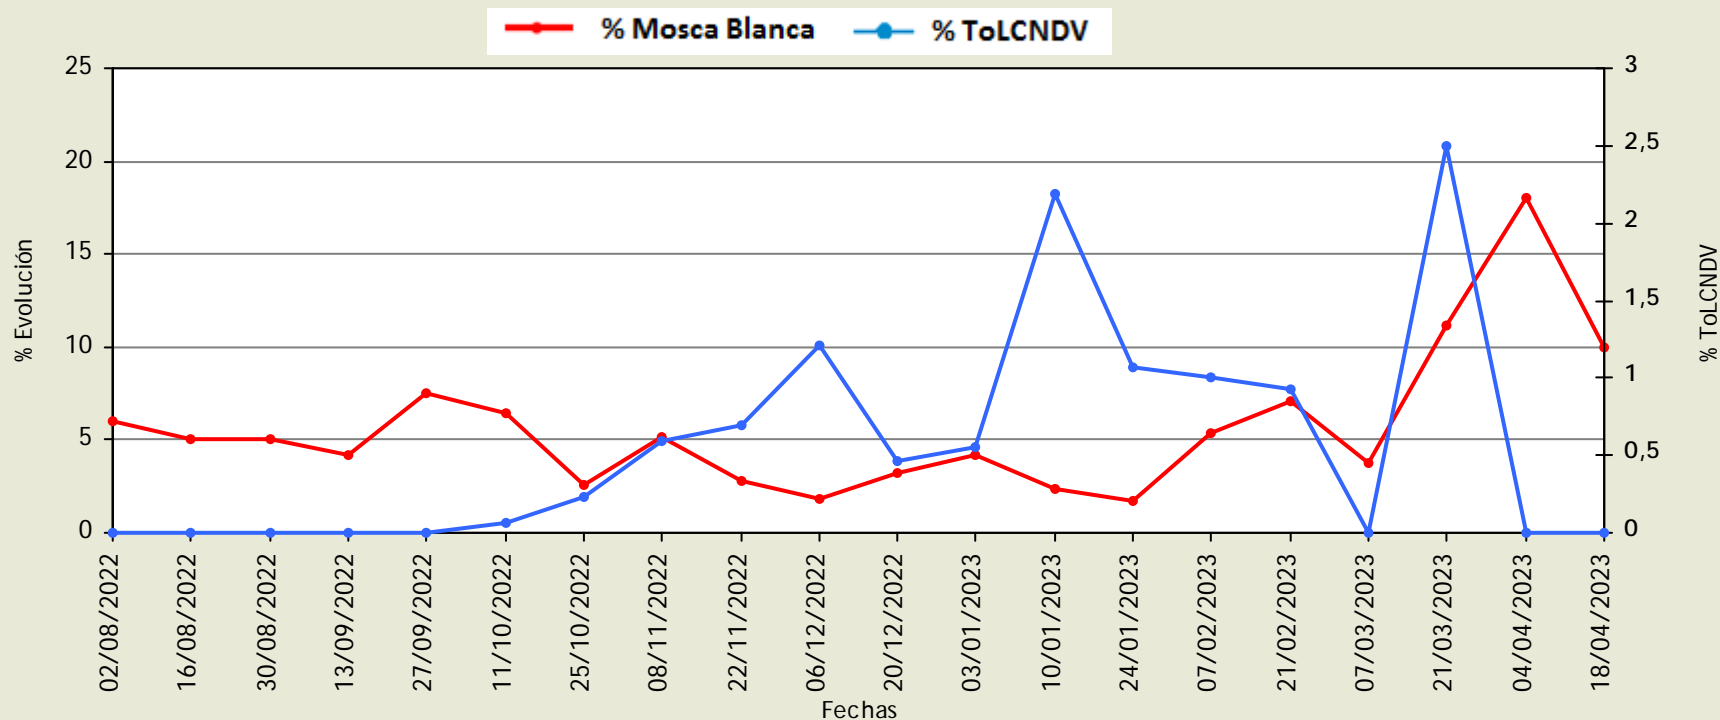

Mosca blanca

(Bemisia tabaci)

Evolución de la población en plantas y de la presencia de ToLCNDV

Provincia: **Almería**

Cultivo: **PEPINO**

El Ejido

Ciclo: 1 (Primera plantación de la campaña)

Unión Europea

Mosca blanca

(*Bemisia tabaci*)

Evolución de la población en plantas y de la presencia de ToLCNDV

Provincia: Almería

Cultivo: PEPINO

La Mojonera

Ciclo: 1 (Primera plantación de la campaña)

Fecha de realización: 26/04/2023

Mosca blanca

(Bemisia tabaci)

Evolución de la población en plantas y de la presencia de ToLCNDV

Provincia: **Almería**

Cultivo: **PEPINO**

Níjar

Ciclo: 1 (Primera plantación de la campaña)

Fecha de realización: 26/04/2023