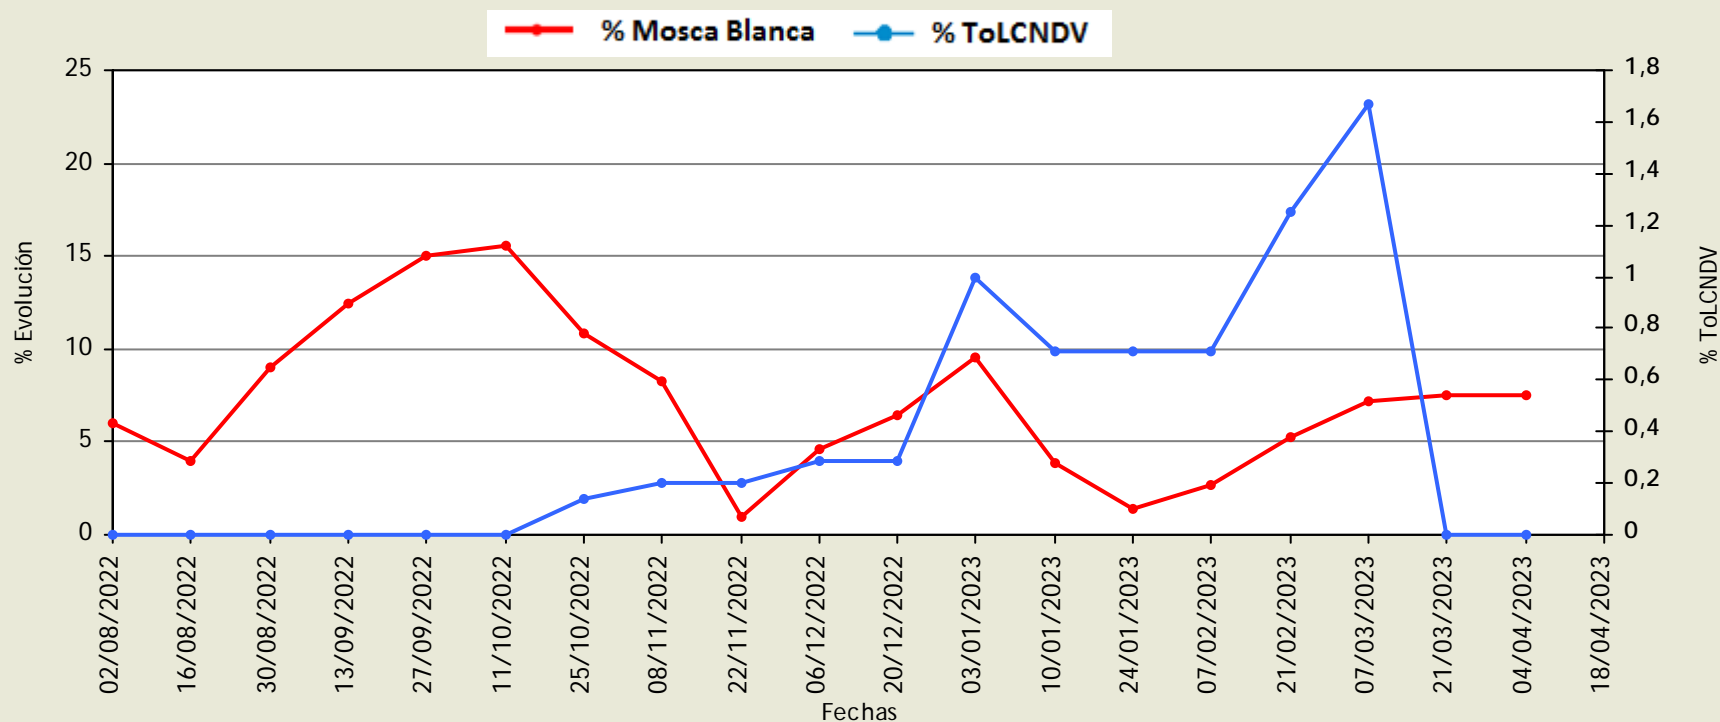

Mosca blanca

(Bemisia tabaci)

Evolución de la población en plantas y de la presencia de ToLCNDV

Provincia: **Almería**

Cultivo: **PEPINO**

Níjar

Ciclo: 1 (Primera plantación de la campaña)

Fecha de realización: 26/04/2023

Mosca blanca

(Bemisia tabaci)

Evolución de la población en plantas y de la presencia de ToLCNDV

Provincia: Almería

Cultivo: PEPINO

Roquetas de Mar

Ciclo: 1 (Primera plantación de la campaña)

Fecha de realización: 26/04/2023

Mosca blanca

(Bemisia tabaci)

Evolución de la población en plantas y de la presencia de ToLCNDV

Provincia: **Almería**

Cultivo: **PEPINO**

Vícar

Ciclo: 1 (Primera plantación de la campaña)

Fecha de realización: 26/04/2023