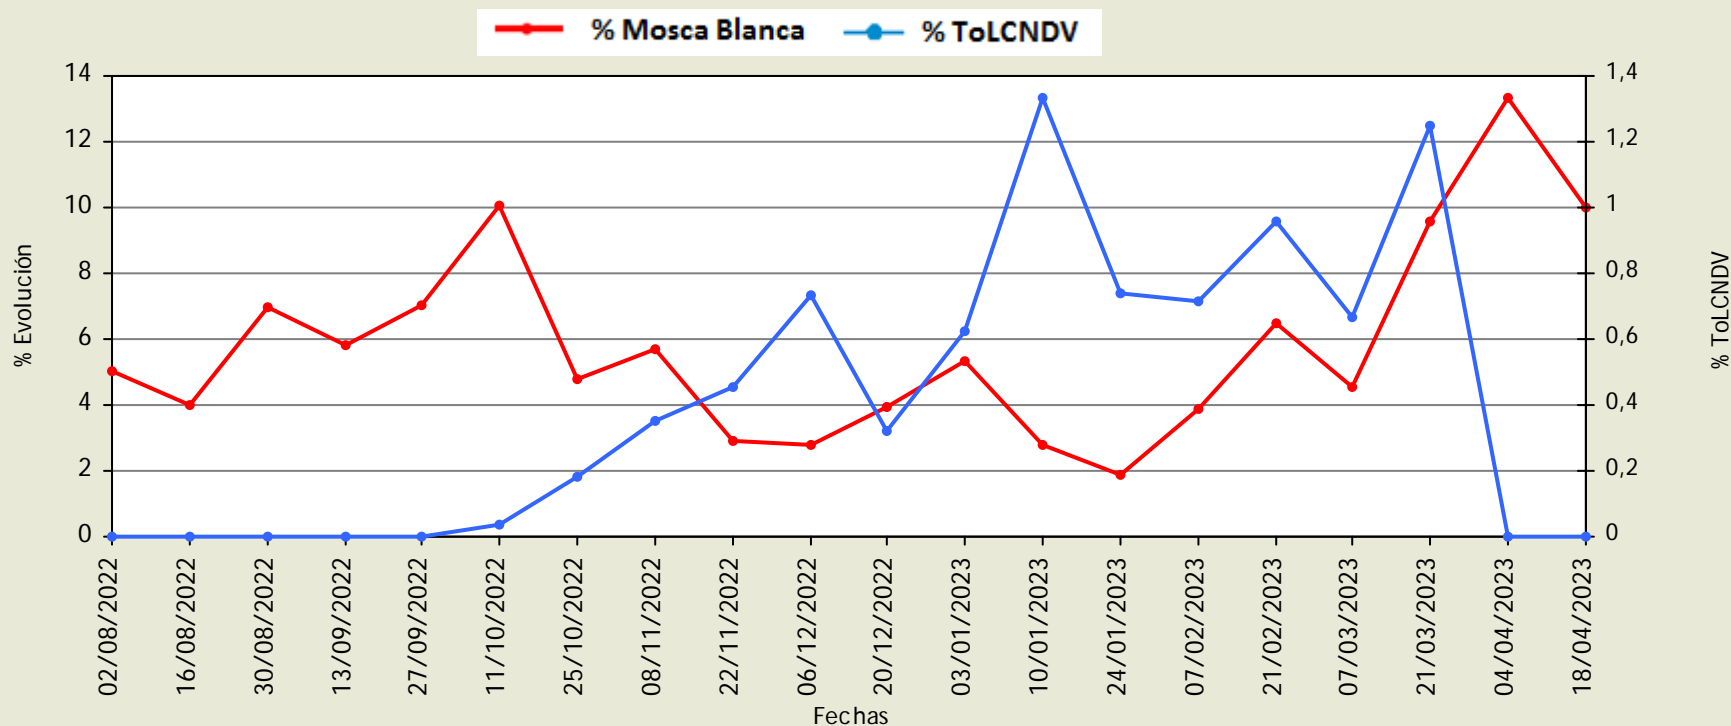

Mosca blanca

(Bemisia tabaci)

Evolución de la población en plantas y de la presencia de ToLCNDV

Provincia: **Almería**

Cultivo: **PEPINO**

MEDIA PROVINCIAL

Ciclo: 1 (Primera plantación de la campaña)

Unión Europea
Fondo Europeo Agrícola
de Desarrollo Rural