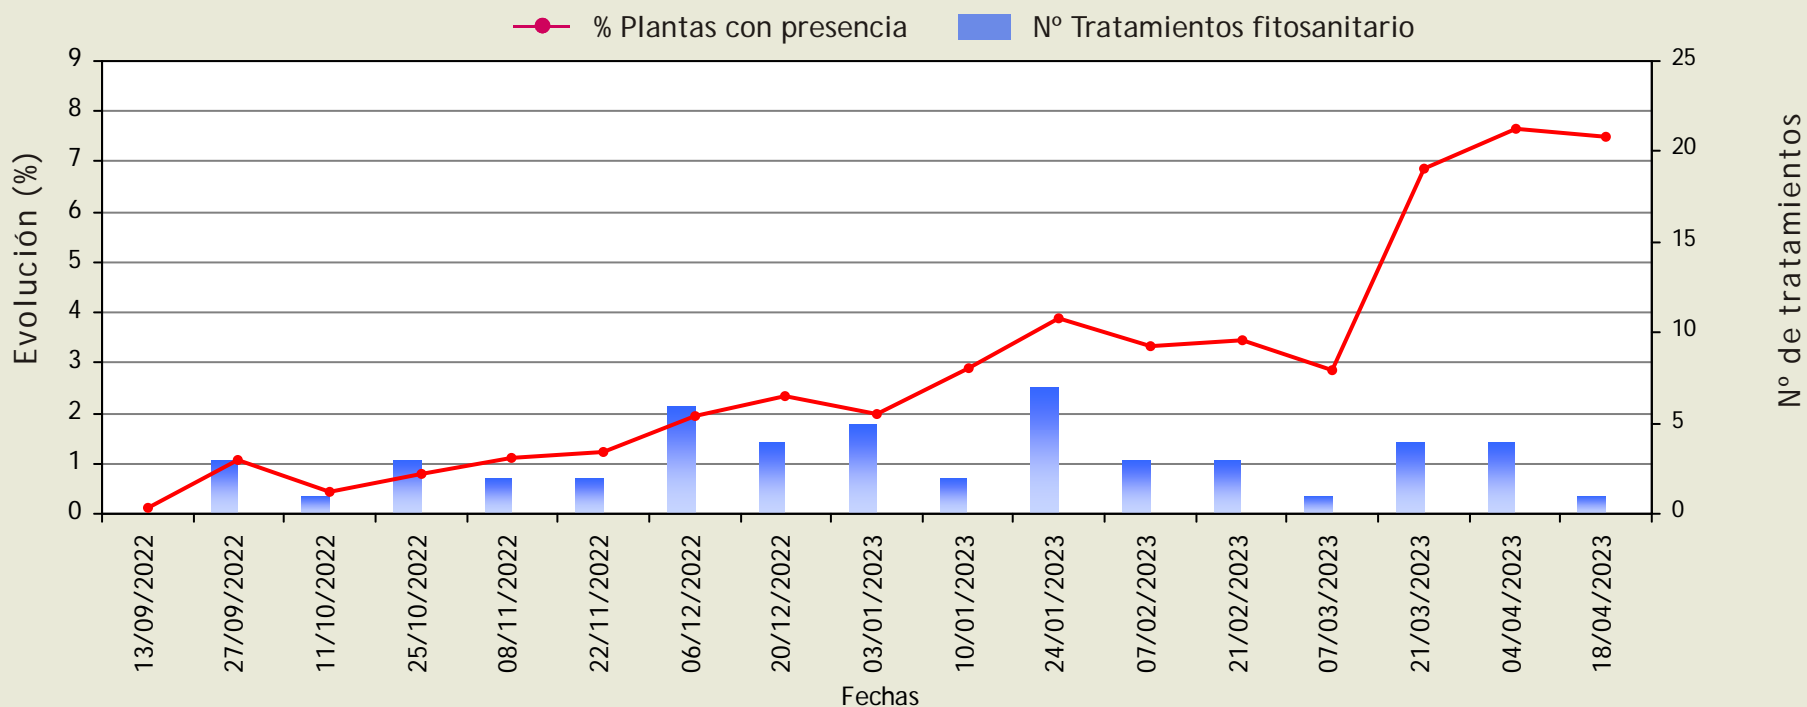

Oidio de las cucurbitáceas

(Sphaerotheca fuliginea)

Evolución de las plantas con presencia y del número de tratamientos fitosanitarios.

Provincia: **Almería**

Cultivo: **PEPINO**

MEDIA PROVINCIAL

Ciclo: 1 (Primera plantación de la campaña)