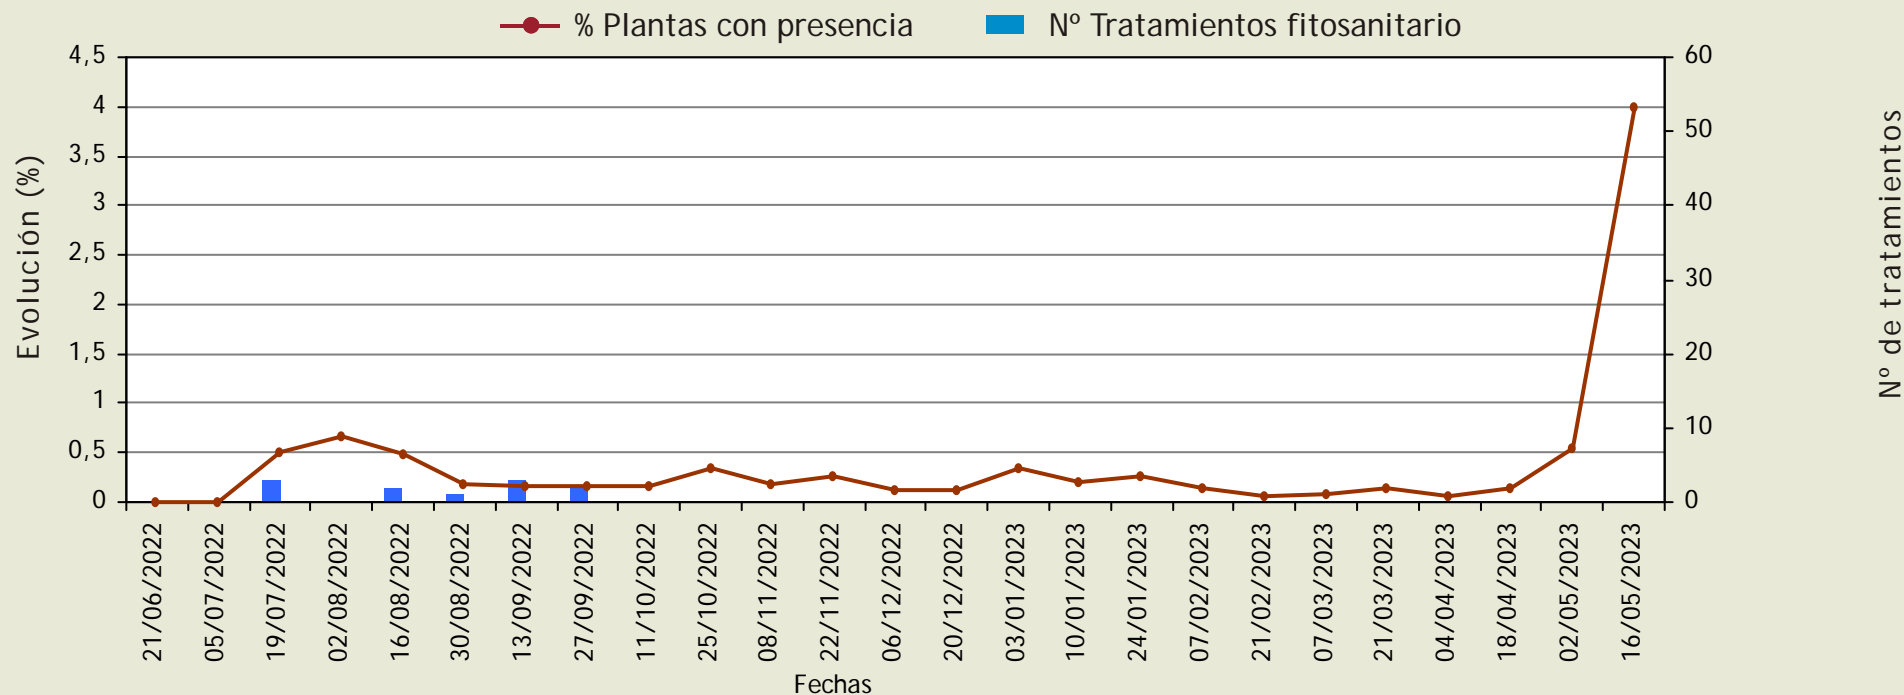

Araña blanca

(Polyphagotarsonemus latus)

Evolución de las plantas con presencia y del número de tratamientos fitosanitarios.

Provincia: **Almería**

Cultivo: **PIMIENTO**

MEDIA PROVINCIAL

Ciclo: 1 (Primera plantación de la campaña)