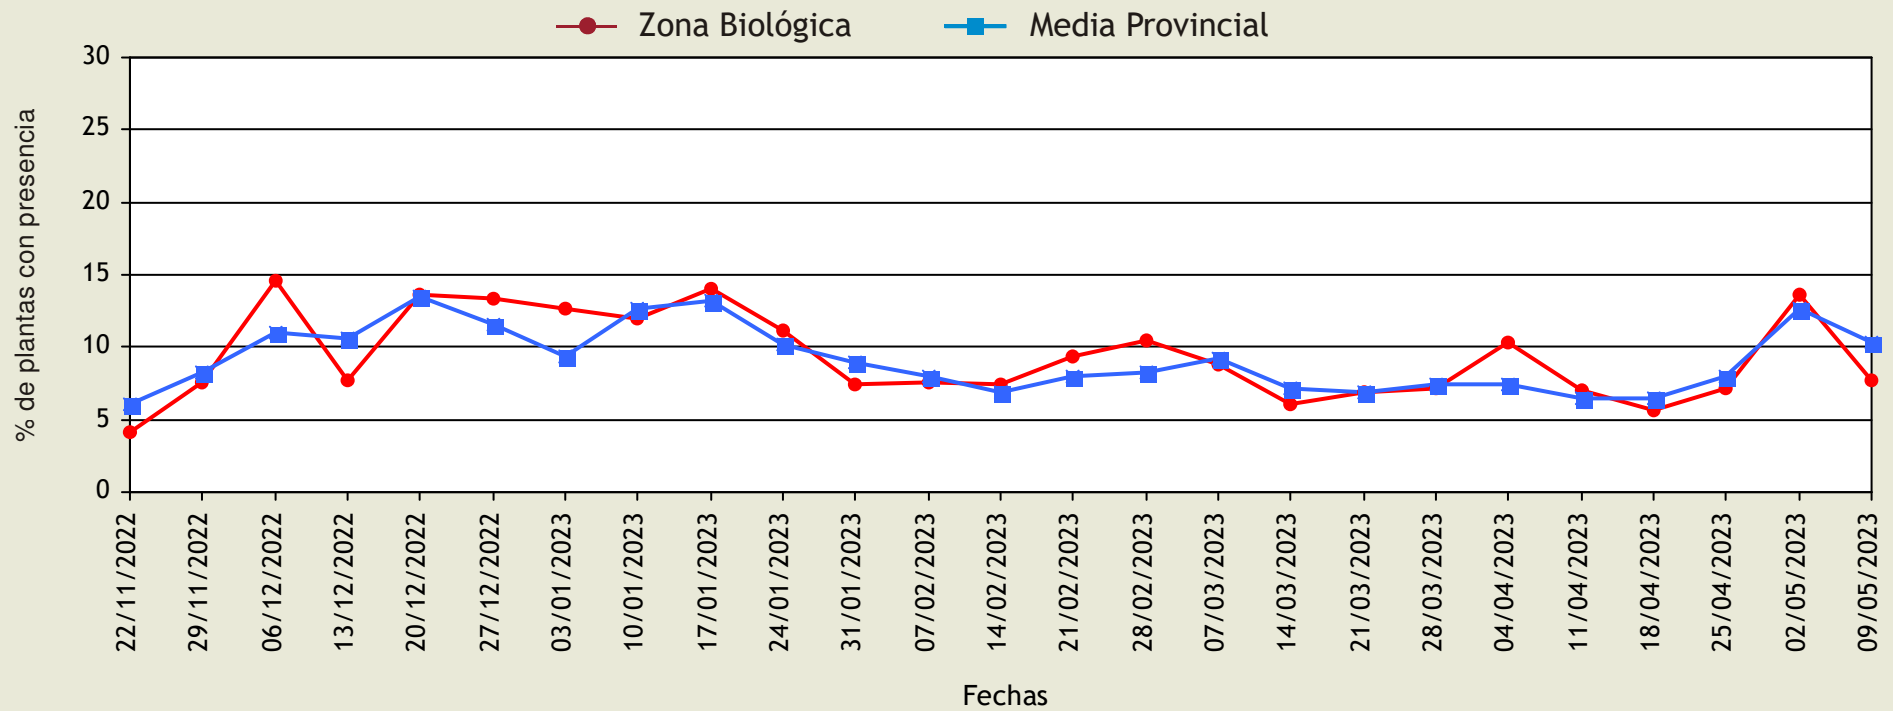

## Evolución del porcentaje de plantas con presencia

Provincia: **Huelva**

Cultivo: **FRESA**

**CONDADO**

Desde el inicio del seguimiento hasta: 12/05/2023

## Evolución del porcentaje de plantas con presencia

Provincia: **Huelva**

Cultivo: **FRESA**

**COSTA OCCIDENTAL**

Desde el inicio del seguimiento hasta: 12/05/2023