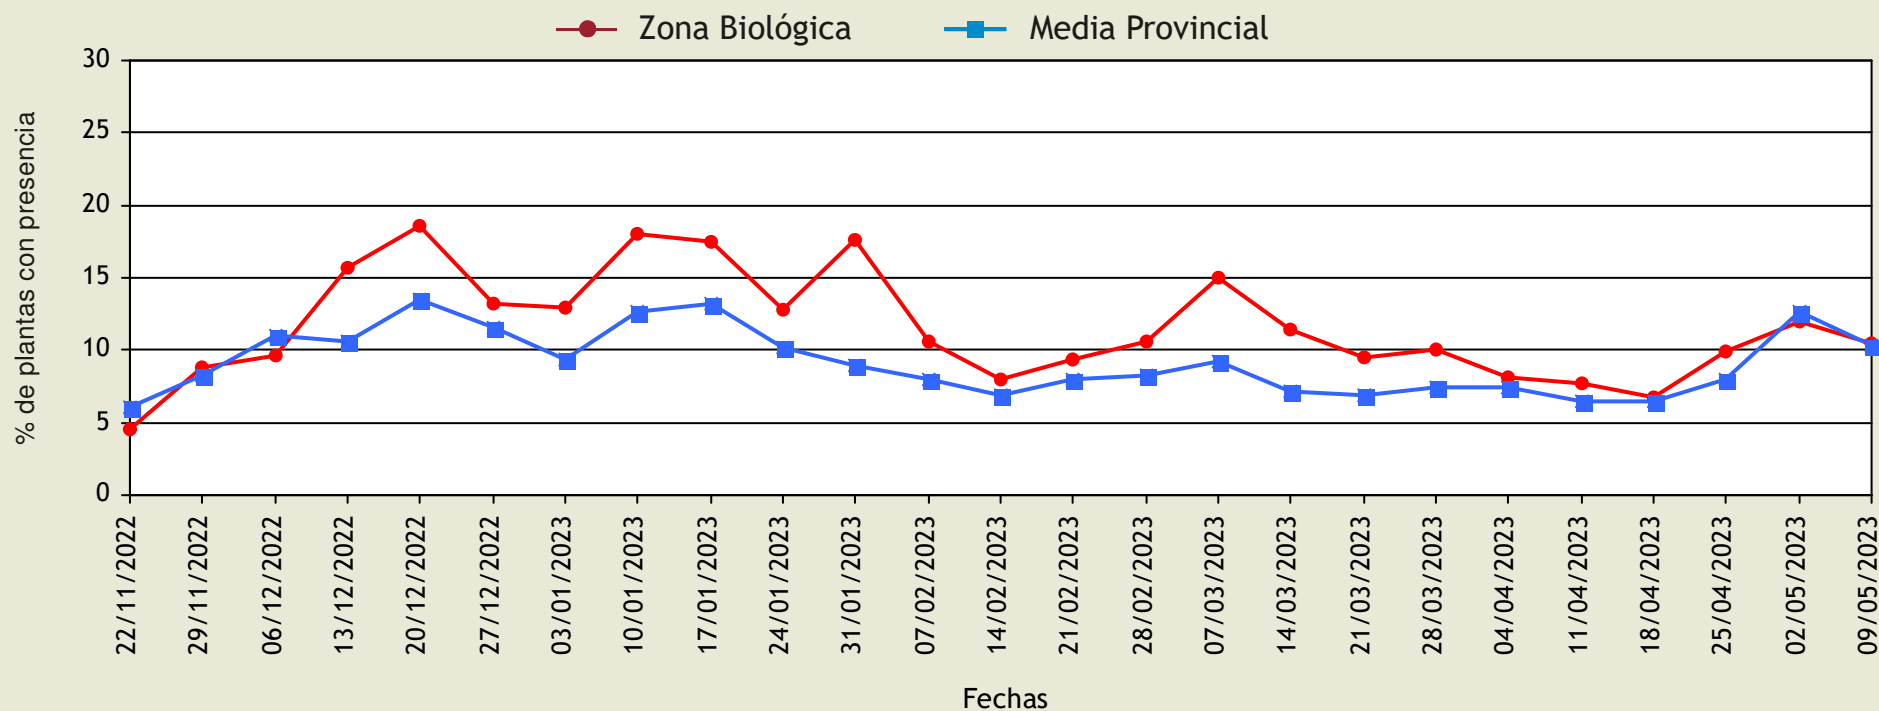

## Evolución del porcentaje de plantas con presencia

Provincia: **Huelva**

Cultivo: **FRESA**

**CONDADO**

Desde el inicio del seguimiento hasta: 12/05/2023