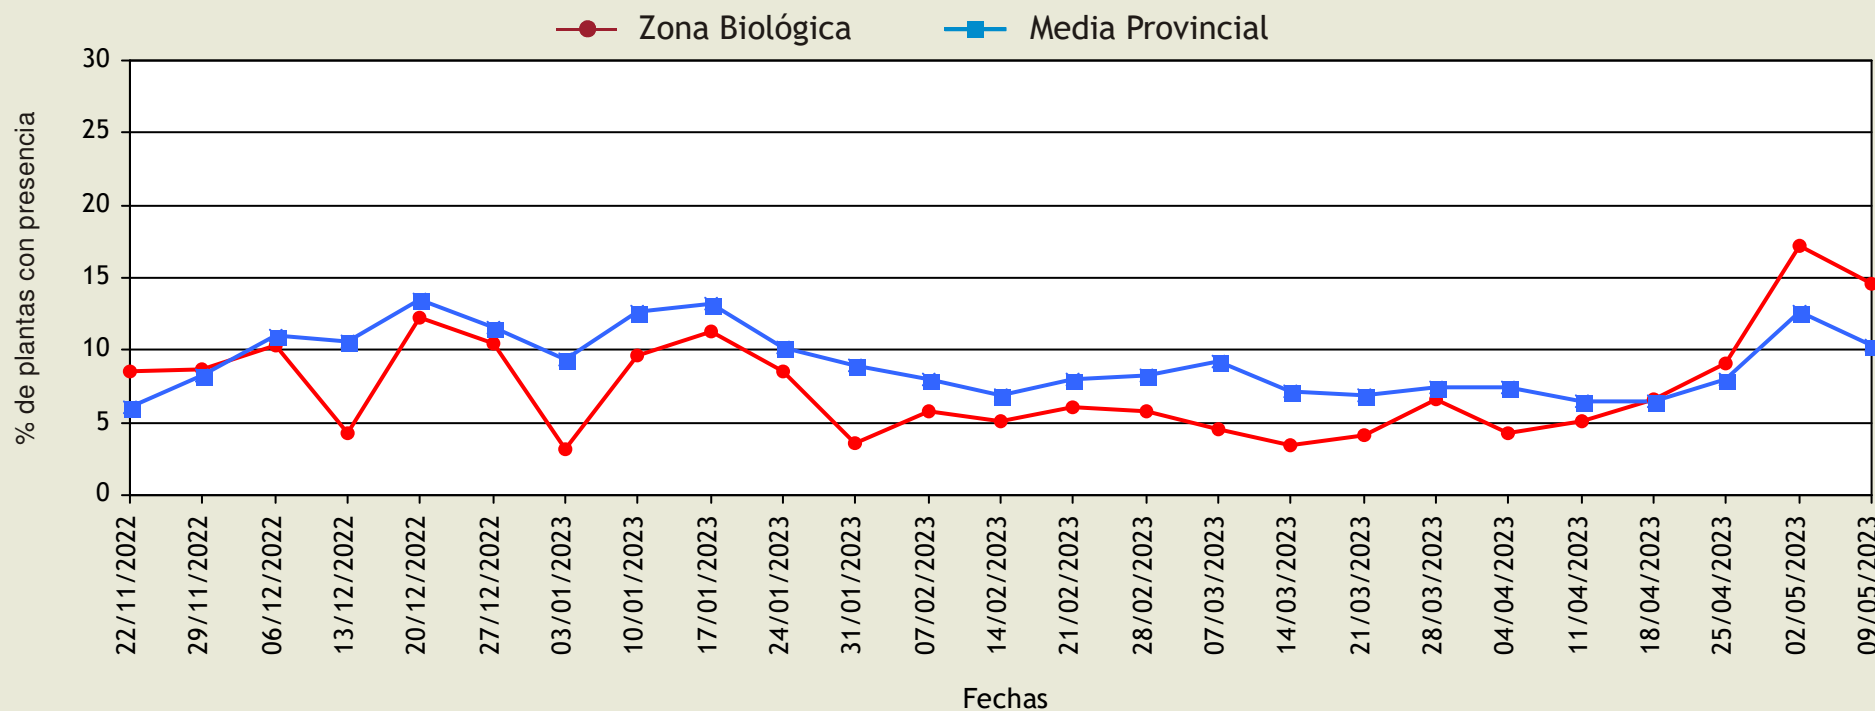

# Oídio

(*Podosphaera aphanis*)

Evolución del porcentaje de plantas con presencia

Provincia: **Huelva**

Cultivo: **FRESA**

**ANDÉVALO**

Desde el inicio del seguimiento hasta: 12/05/2023

**Unión Europea**  
Fondo Europeo Agrícola de Desarrollo Rural

Europa invierte en las zonas rurales

Fecha de realización: 12/05/2023

Página 1 de 4

## Evolución del porcentaje de plantas con presencia

Provincia: **Huelva**

Cultivo: **FRESA**

**CONDADO**

Desde el inicio del seguimiento hasta: 12/05/2023