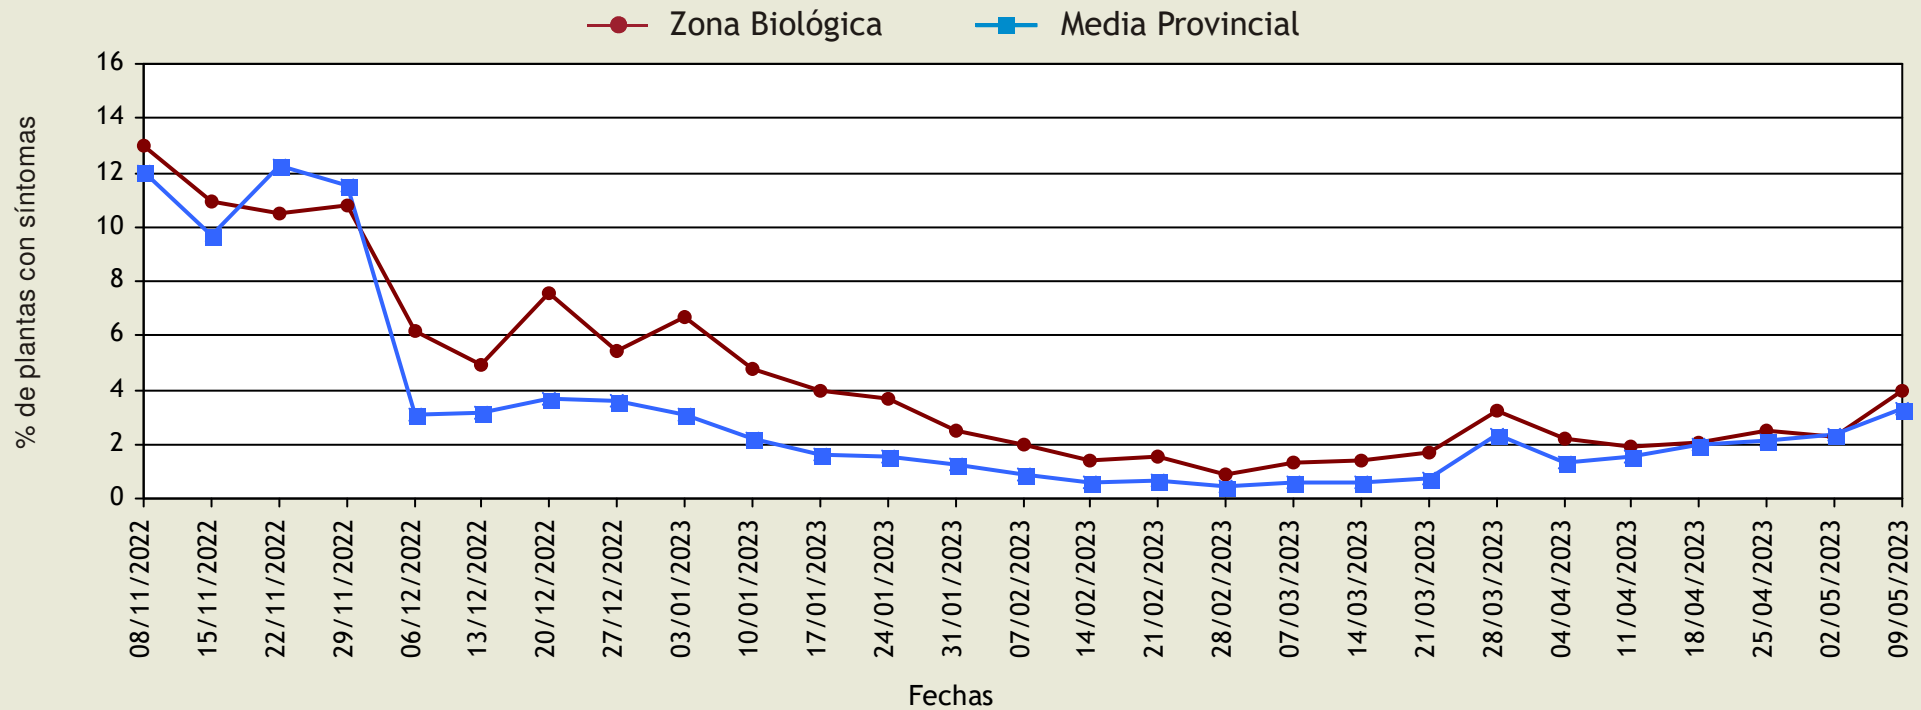

Podredumbre de raíz y cuello

Evolución del porcentaje de plantas con síntomas

Provincia: **Huelva**

Cultivo: **FRESA**

ANDÉVALO

Desde el inicio del seguimiento hasta: 12/05/2023

Unión Europea
Fondo Europeo Agrícola
de Desarrollo Rural

Europa invierte en las zonas rurales

Fecha de realización: 12/05/2023

Página 1 de 4

Podredumbre de raíz y cuello

Evolución del porcentaje de plantas con síntomas

Provincia: **Huelva**

Cultivo: **FRESA**

CONDADO

Desde el inicio del seguimiento hasta: 12/05/2023

Podredumbre de raíz y cuello

Evolución del porcentaje de plantas con síntomas

Provincia: **Huelva**

Cultivo: **FRESA**

COSTA OCCIDENTAL

Desde el inicio del seguimiento hasta: 12/05/2023

Podredumbre de raíz y cuello

Evolución del porcentaje de plantas con síntomas

Provincia: **Huelva**

Cultivo: **FRESA**

COSTA ORIENTAL

Desde el inicio del seguimiento hasta: 12/05/2023