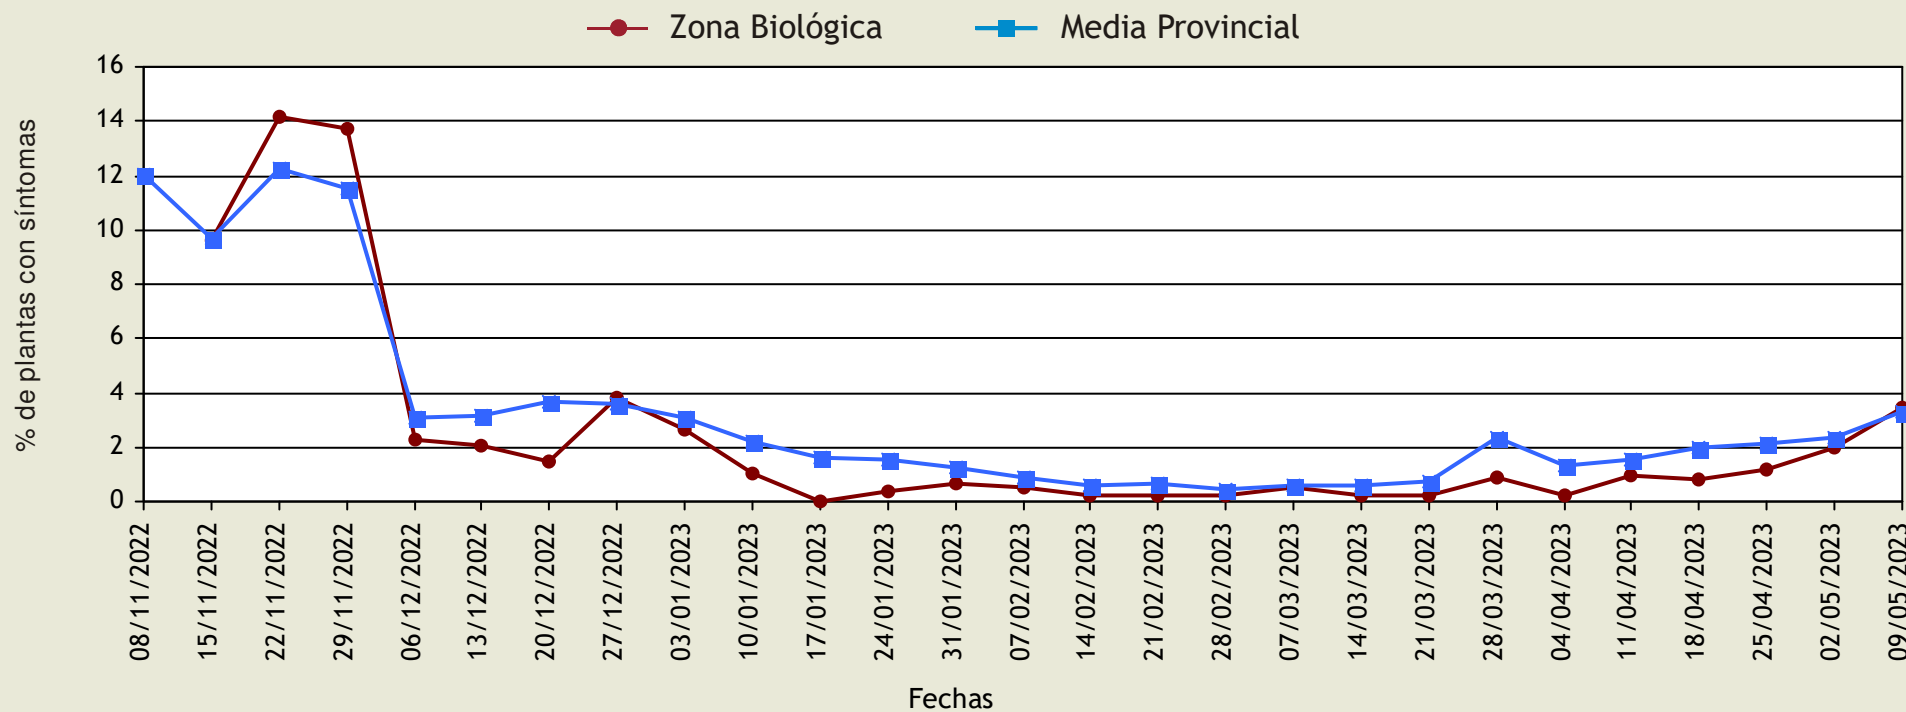

Europa invierte en las zonas rurales

Fecha de realización: 12/05/2023

Página 1 de 4

Podredumbre de raíz y cuello

Evolución del porcentaje de plantas con síntomas

Provincia: **Huelva**

Cultivo: **FRESA**

CONDADO

Desde el inicio del seguimiento hasta: 12/05/2023

Podredumbre de raíz y cuello

Evolución del porcentaje de plantas con síntomas

Provincia: **Huelva**

Cultivo: **FRESA**

COSTA OCCIDENTAL

Desde el inicio del seguimiento hasta: 12/05/2023

Podredumbre de raíz y cuello

Evolución del porcentaje de plantas con síntomas

Provincia: **Huelva**

Cultivo: **FRESA**

COSTA ORIENTAL

Desde el inicio del seguimiento hasta: 12/05/2023