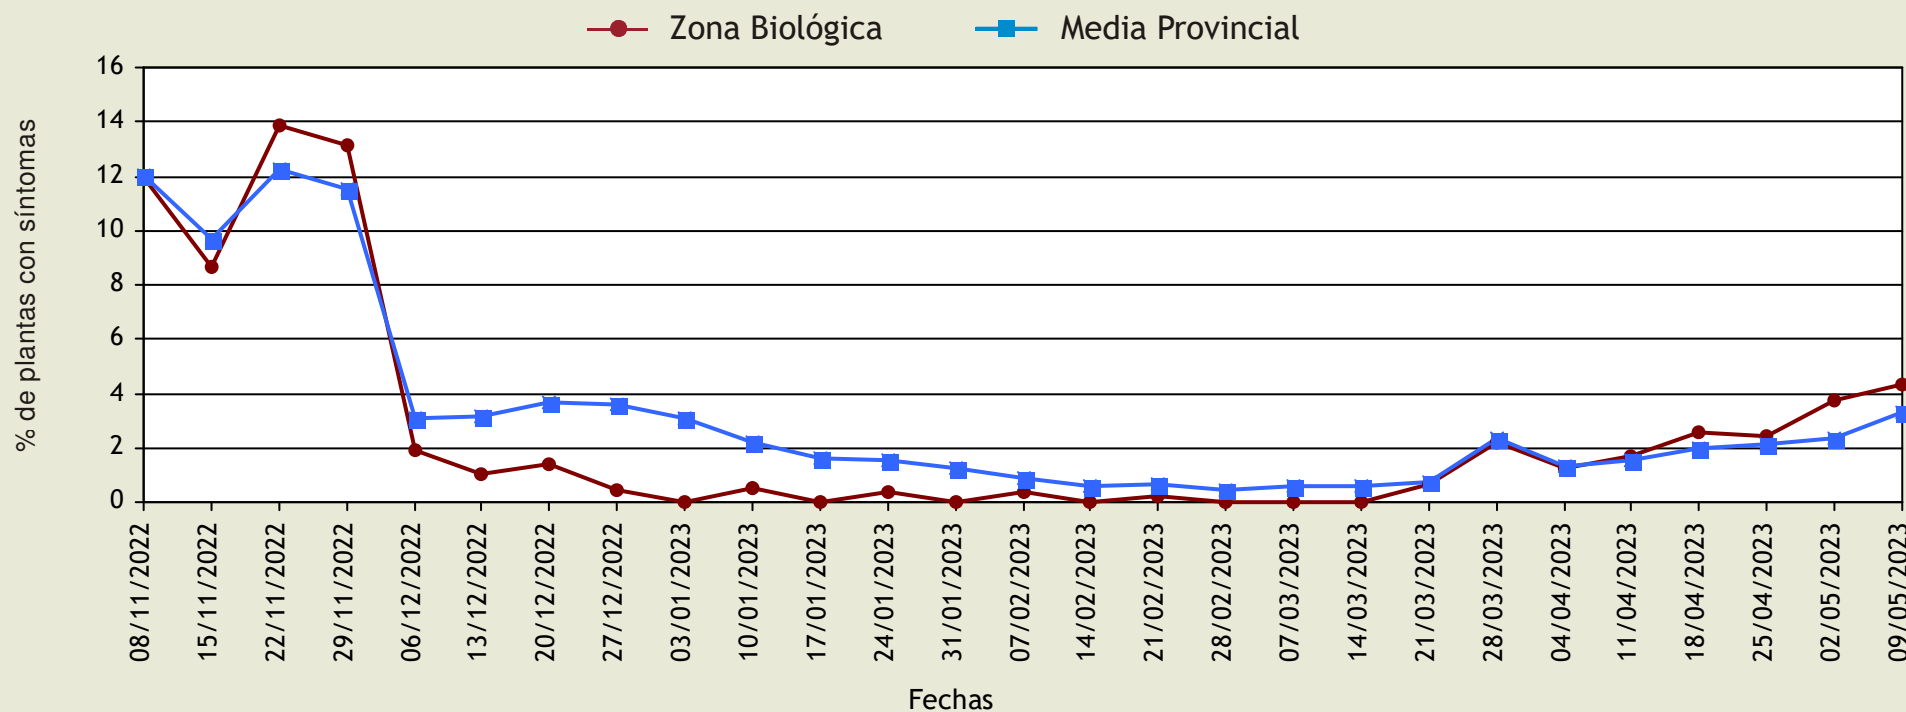

Podredumbre de raíz y cuello

Evolución del porcentaje de plantas con síntomas

Provincia: **Huelva**

Cultivo: **FRESA**

ANDÉVALO

Desde el inicio del seguimiento hasta: 12/05/2023

Unión Europea
Fondo Europeo Agrícola
de Desarrollo Rural

Europa invierte en las zonas rurales

Fecha de realización: 12/05/2023

Página 1 de 4

Podredumbre de raíz y cuello

Evolución del porcentaje de plantas con síntomas

Provincia: **Huelva**

Cultivo: **FRESA**

CONDADO

Desde el inicio del seguimiento hasta: 12/05/2023

Podredumbre de raíz y cuello

Evolución del porcentaje de plantas con síntomas

Provincia: **Huelva**

Cultivo: **FRESA**

COSTA OCCIDENTAL

Desde el inicio del seguimiento hasta: 12/05/2023

Podredumbre de raíz y cuello

Evolución del porcentaje de plantas con síntomas

Provincia: **Huelva**

Cultivo: **FRESA**

COSTA ORIENTAL

Desde el inicio del seguimiento hasta: 12/05/2023