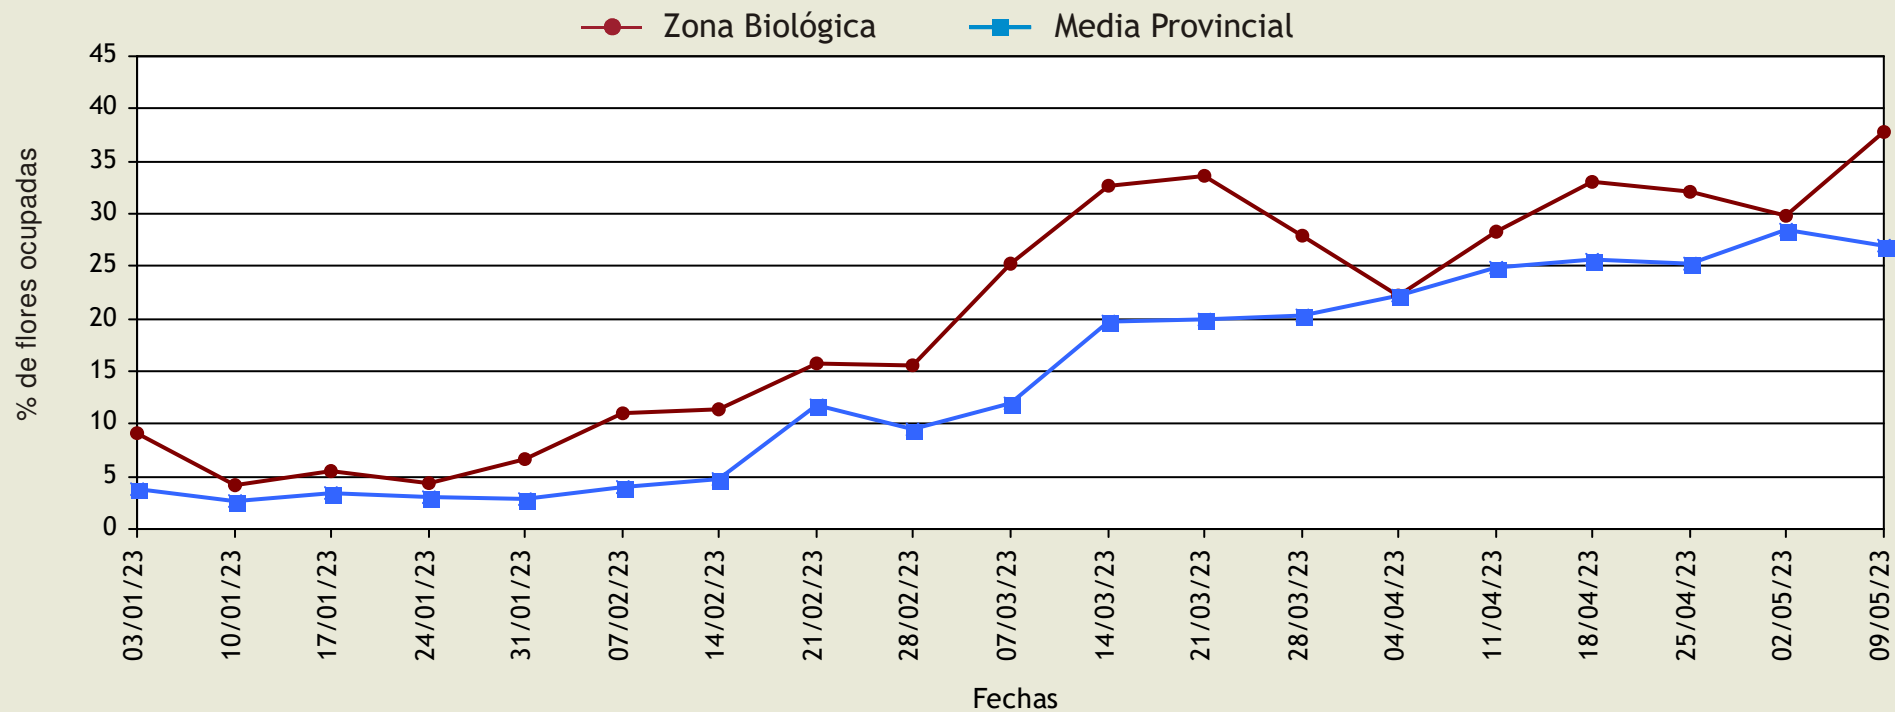

Trips

(*Frankliniella occidentalis*)

Evolución del porcentaje de flores ocupadas

Provincia: **Huelva**

Cultivo: **FRESA**

ANDÉVALO

Desde el inicio del seguimiento hasta: 12/05/2023

Unión Europea
Fondo Europeo Agrícola de Desarrollo Rural

Europa invierte en las zonas rurales

Fecha de realización: 12/05/2023

Página 1 de 4

Trips

(*Frankliniella occidentalis*)

Evolución del porcentaje de flores ocupadas

Provincia: **Huelva**

Cultivo: **FRESA**

CONDADO

Desde el inicio del seguimiento hasta: 12/05/2023

Trips

(*Frankliniella occidentalis*)

Evolución del porcentaje de flores ocupadas

Provincia: **Huelva**

Cultivo: **FRESA**

COSTA OCCIDENTAL

Desde el inicio del seguimiento hasta: 12/05/2023

Trips

(*Frankliniella occidentalis*)

Evolución del porcentaje de flores ocupadas

Provincia: **Huelva**

Cultivo: **FRESA**

COSTA ORIENTAL

Desde el inicio del seguimiento hasta: 12/05/2023