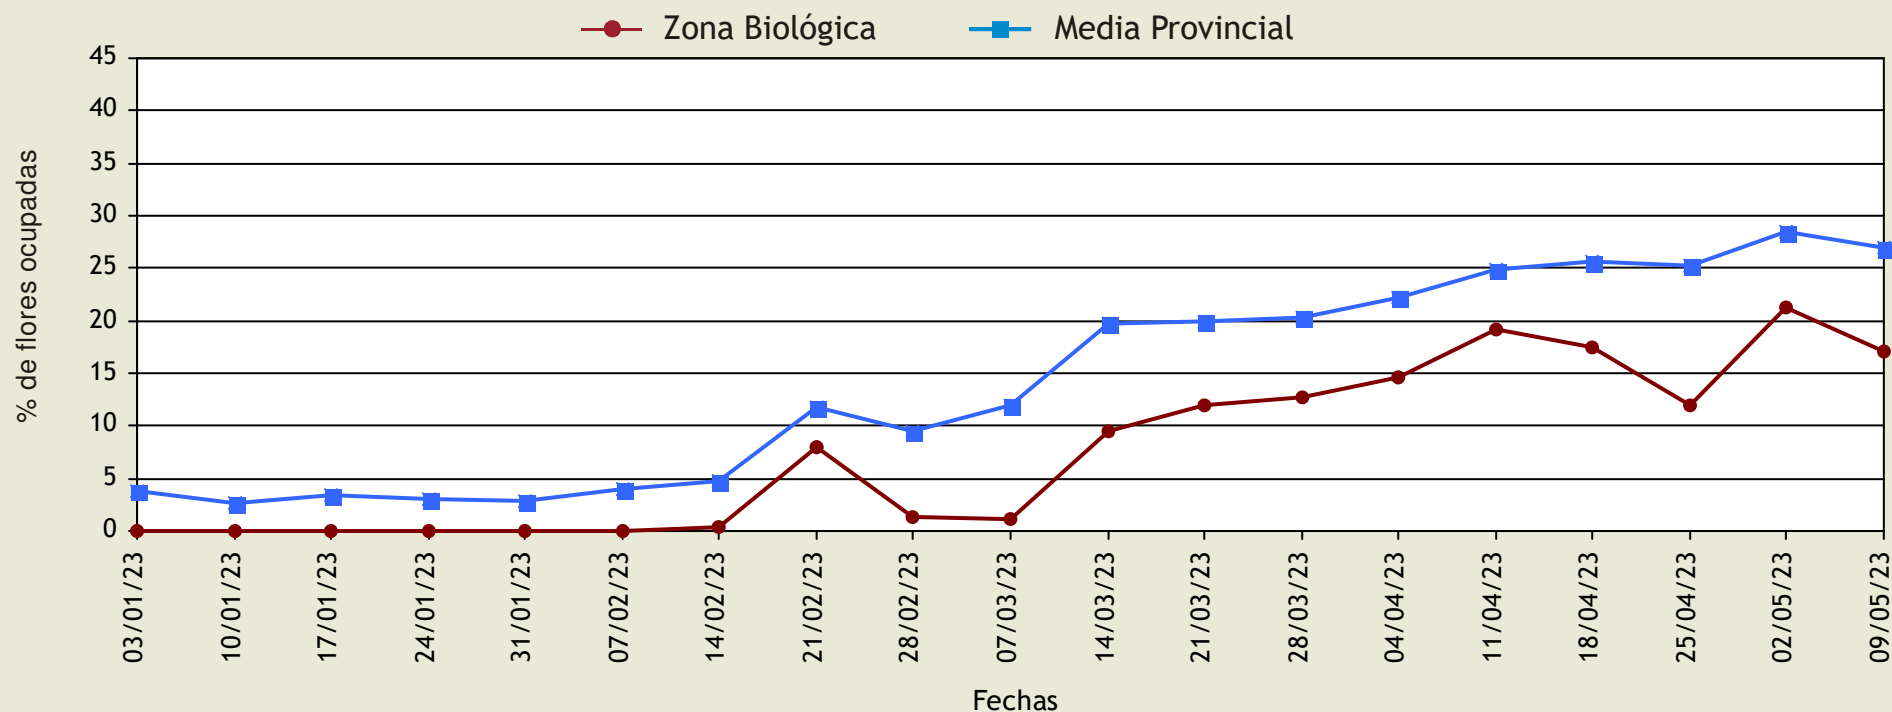

Trips

(*Frankliniella occidentalis*)

Evolución del porcentaje de flores ocupadas

Provincia: **Huelva**

Cultivo: **FRESA**

ANDÉVALO

Desde el inicio del seguimiento hasta: 12/05/2023

Unión Europea
Fondo Europeo Agrícola de Desarrollo Rural

Europa invierte en las zonas rurales

Fecha de realización: 12/05/2023

Página 1 de 4

Trips

(*Frankliniella occidentalis*)

Evolución del porcentaje de flores ocupadas

Provincia: **Huelva**

Cultivo: **FRESA**

CONDADO

Desde el inicio del seguimiento hasta: 12/05/2023

Trips

(*Frankliniella occidentalis*)

Evolución del porcentaje de flores ocupadas

Provincia: **Huelva**

Cultivo: **FRESA**

COSTA OCCIDENTAL

Desde el inicio del seguimiento hasta: 12/05/2023

Trips

(*Frankliniella occidentalis*)

Evolución del porcentaje de flores ocupadas

Provincia: **Huelva**

Cultivo: **FRESA**

COSTA ORIENTAL

Desde el inicio del seguimiento hasta: 12/05/2023