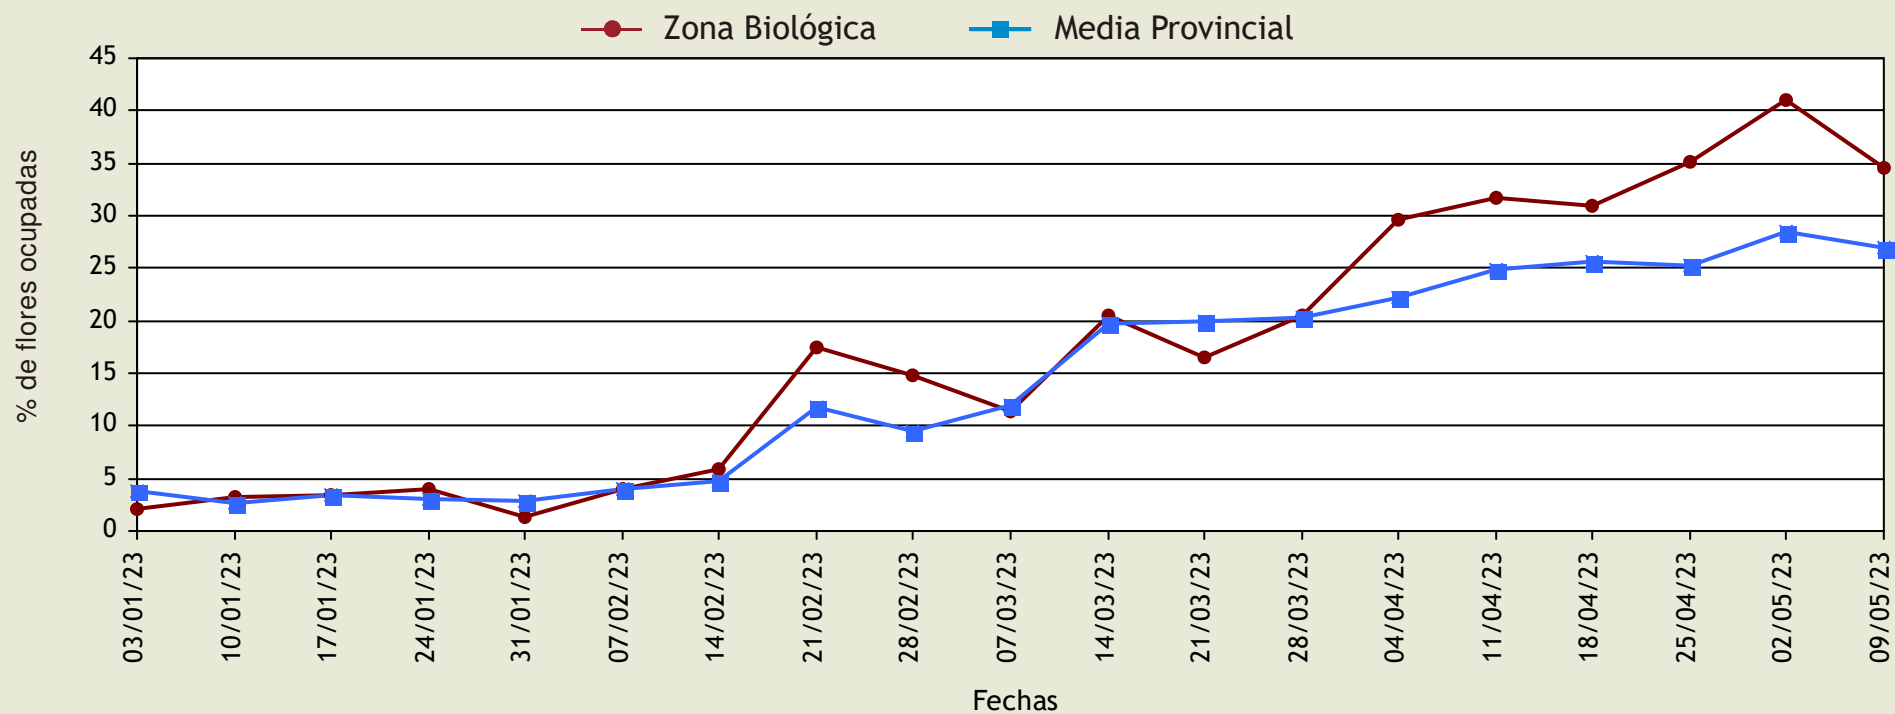

Europa invierte en las zonas rurales

Fecha de realización: 12/05/2023

Página 1 de 4

Trips

(*Frankliniella occidentalis*)

Evolución del porcentaje de flores ocupadas

Provincia: **Huelva**

Cultivo: **FRESA**

CONDADO

Desde el inicio del seguimiento hasta: 12/05/2023

Trips

(*Frankliniella occidentalis*)

Evolución del porcentaje de flores ocupadas

Provincia: **Huelva**

Cultivo: **FRESA**

COSTA OCCIDENTAL

Desde el inicio del seguimiento hasta: 12/05/2023

Trips

(*Frankliniella occidentalis*)

Evolución del porcentaje de flores ocupadas

Provincia: **Huelva**

Cultivo: **FRESA**

COSTA ORIENTAL

Desde el inicio del seguimiento hasta: 12/05/2023