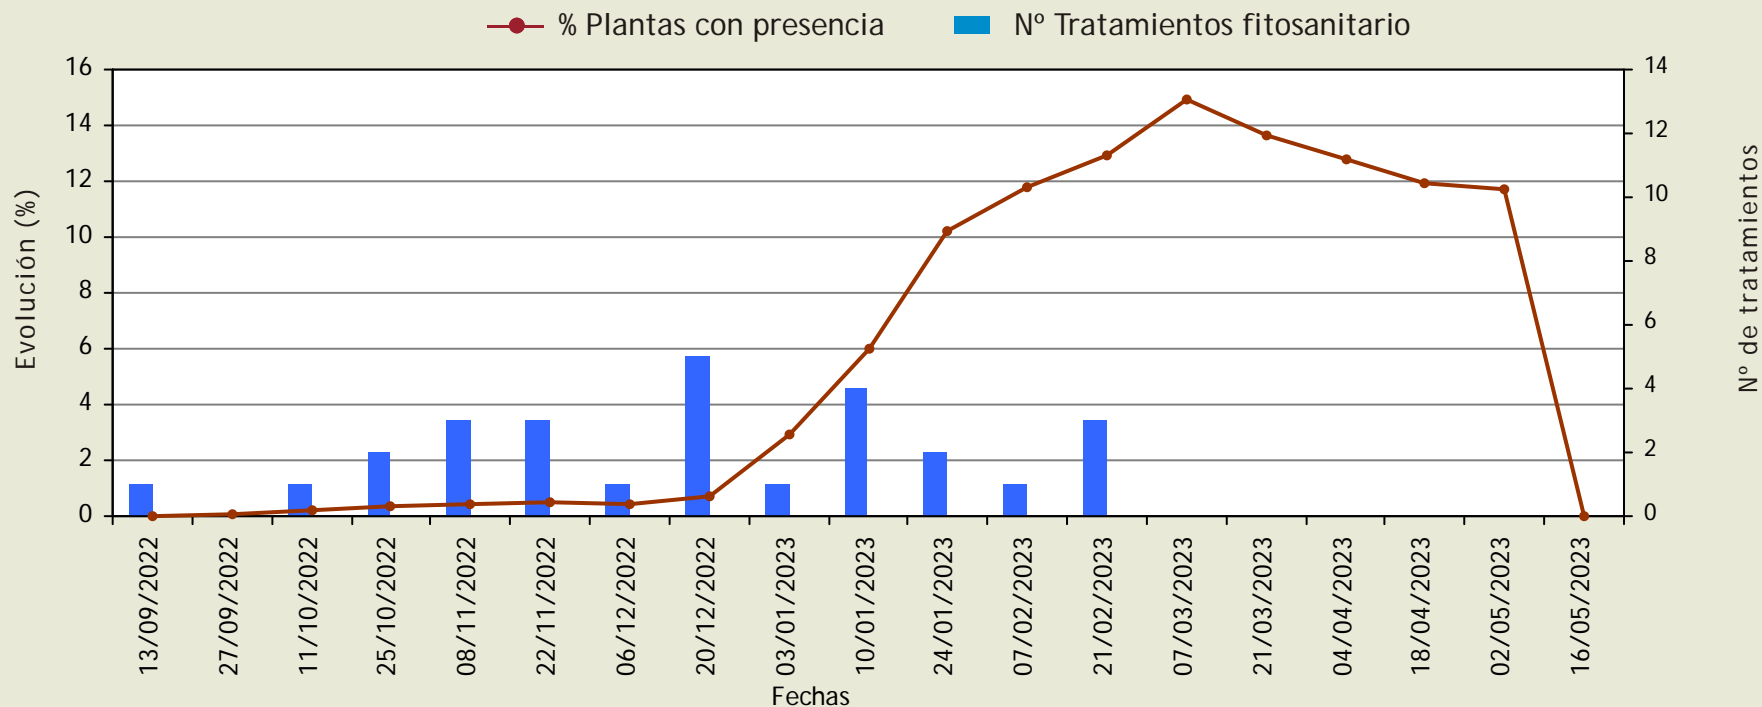

Mildiu de las cucurbitáceas

(Pseudoperonospora cubensis)

Evolución de las plantas con presencia y del número de tratamientos fitosanitarios.

Provincia: **Almería**

Cultivo: **TOMATE**

MEDIA PROVINCIAL

Ciclo: 1 (Primera plantación de la campaña)

Unión Europea
Fondo Europeo Agrícola de Desarrollo Rural

Europa invierte en las zonas rurales

Junta de Andalucía
Consejería de Agricultura, Ganadería, Pesca y Desarrollo Sostenible

Fecha de realización: 17/05/2023

Página 1 de 1