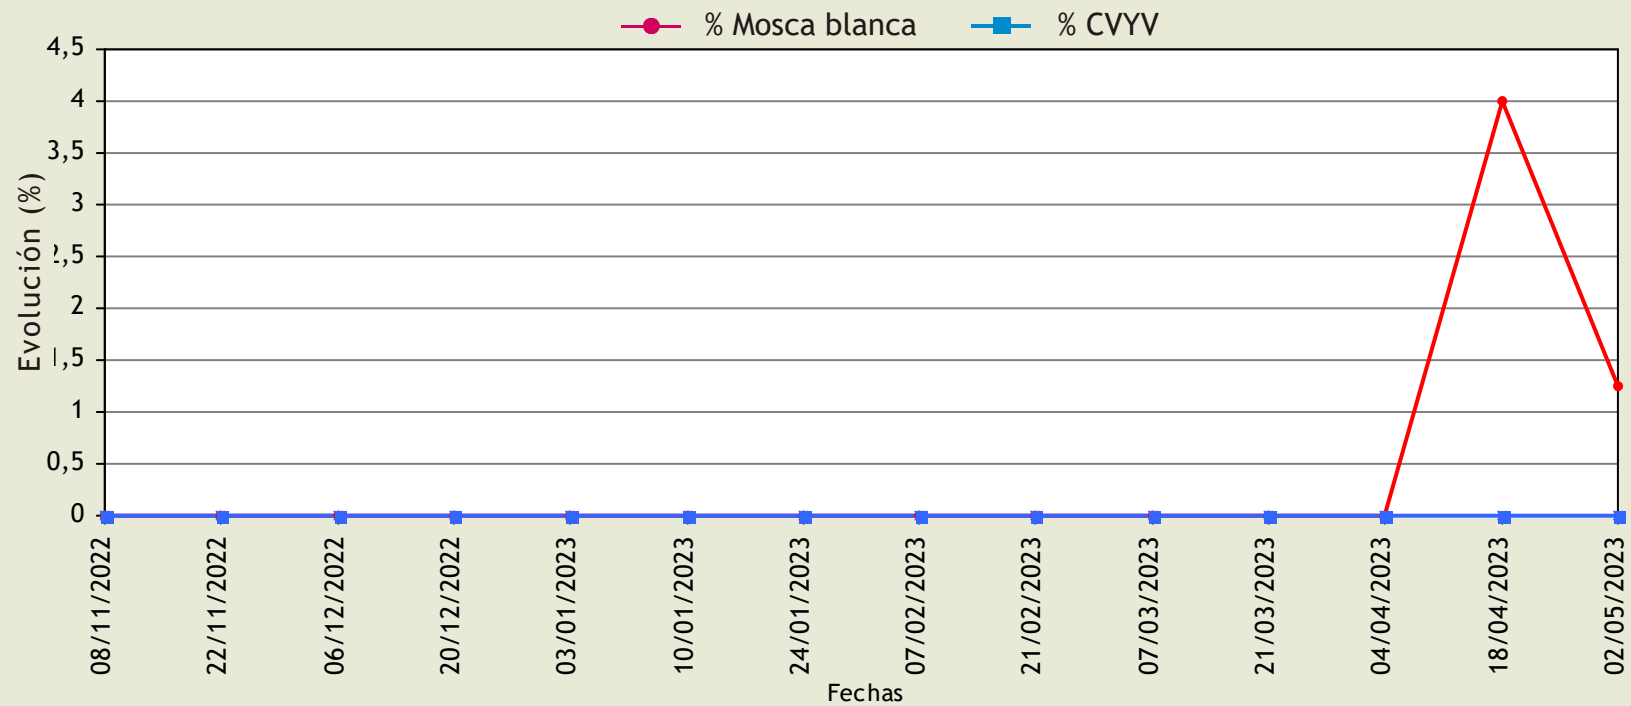

Mosca blanca

(*Bemisia tabaci*)

Evolución de la población en plantas y de la presencia de CVYV

Provincia: **Cádiz**

Cultivo: **CALABACÍN**

Sanlúcar de Barrameda

Ciclo: 1 (Primera plantación de la campaña)

Unión Europea
Fondo Europeo Agrícola
de Desarrollo Rural