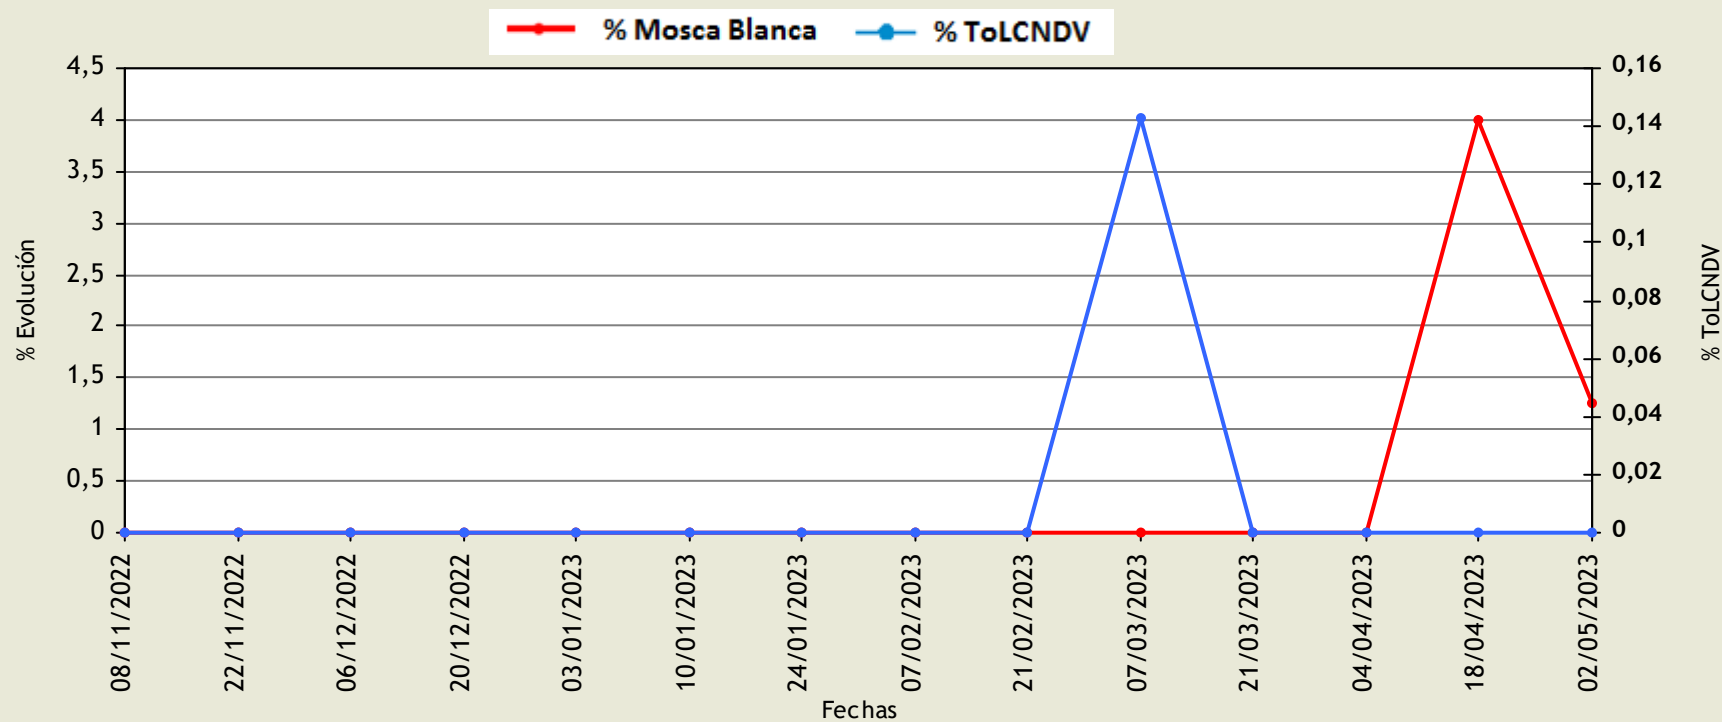

Mosca blanca

(*Bemisia tabaci*)

Evolución de la población en plantas y de la presencia de ToLCNDV

Provincia: **Cádiz**

Cultivo: **CALABACÍN**

Sanlúcar de Barrameda

Ciclo: 1 (Primera plantación de la campaña)