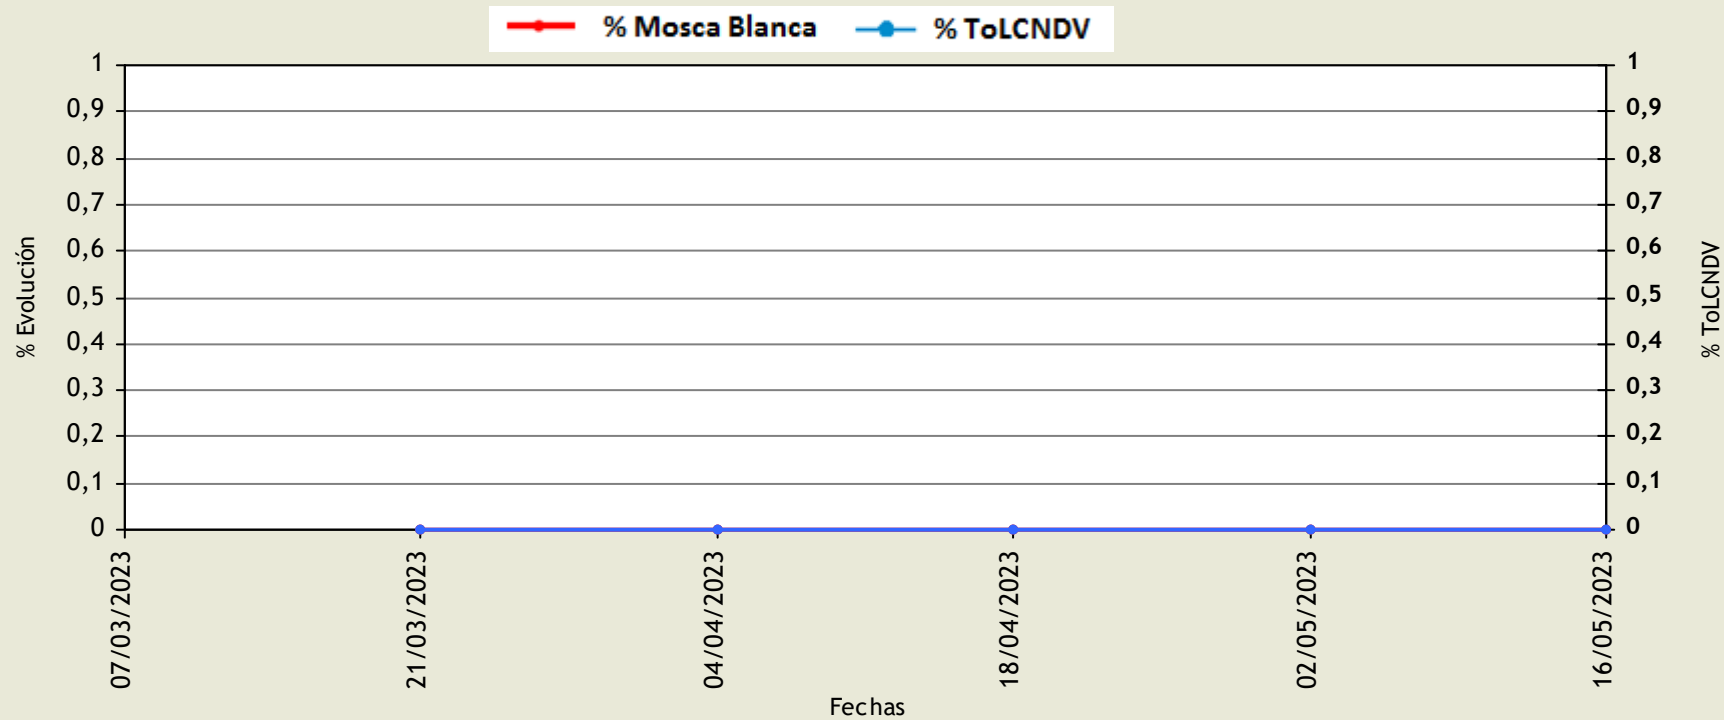

# Mosca blanca

(*Bemisia tabaci*)

Evolución de la población en plantas y de la presencia de ToLCNDV

Provincia: **Cádiz**

Cultivo: **SANDÍA**

**Sanlúcar de Barrameda**

Ciclo: 2 (Segunda plantación de la campaña)