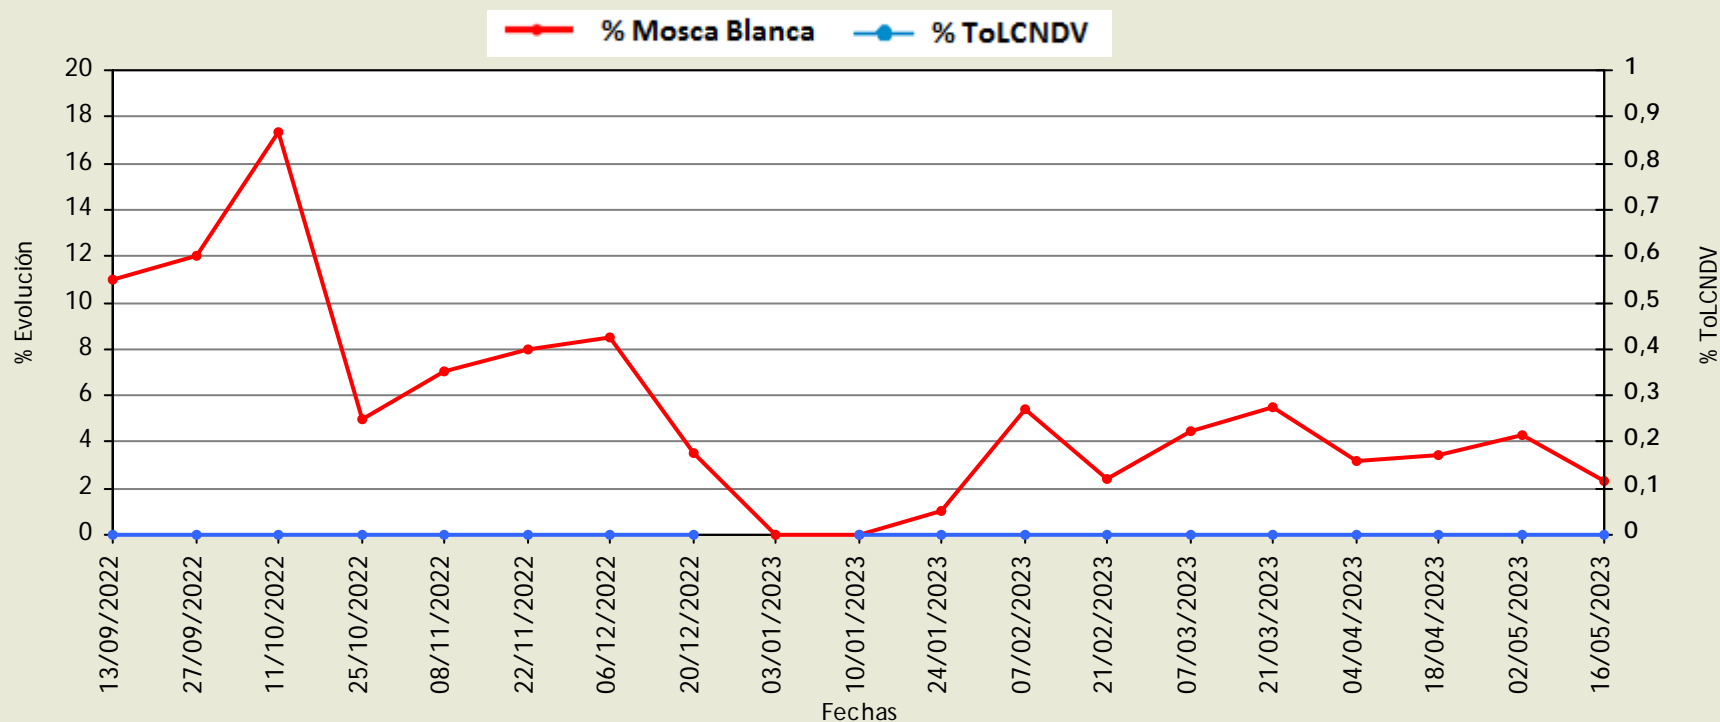

Mosca blanca

(Bemisia tabaci)

Evolución de la población en plantas y de la presencia de ToLCNDV

Provincia: **Almería**

Cultivo: **SANDÍA**

El Ejido

Ciclo: 2 (Segunda plantación de la campaña)

Unión Europea
Fondo Europeo Agrícola
de Desarrollo Rural

Europa invierte en las zonas rurales

Fecha de realización: 17/05/2023

Página 1 de 2

Mosca blanca

(Bemisia tabaci)

Evolución de la población en plantas y de la presencia de ToLCNDV

Provincia: Almería

Cultivo: SANDÍA

Níjar

Ciclo: 2 (Segunda plantación de la campaña)

Fecha de realización: 17/05/2023