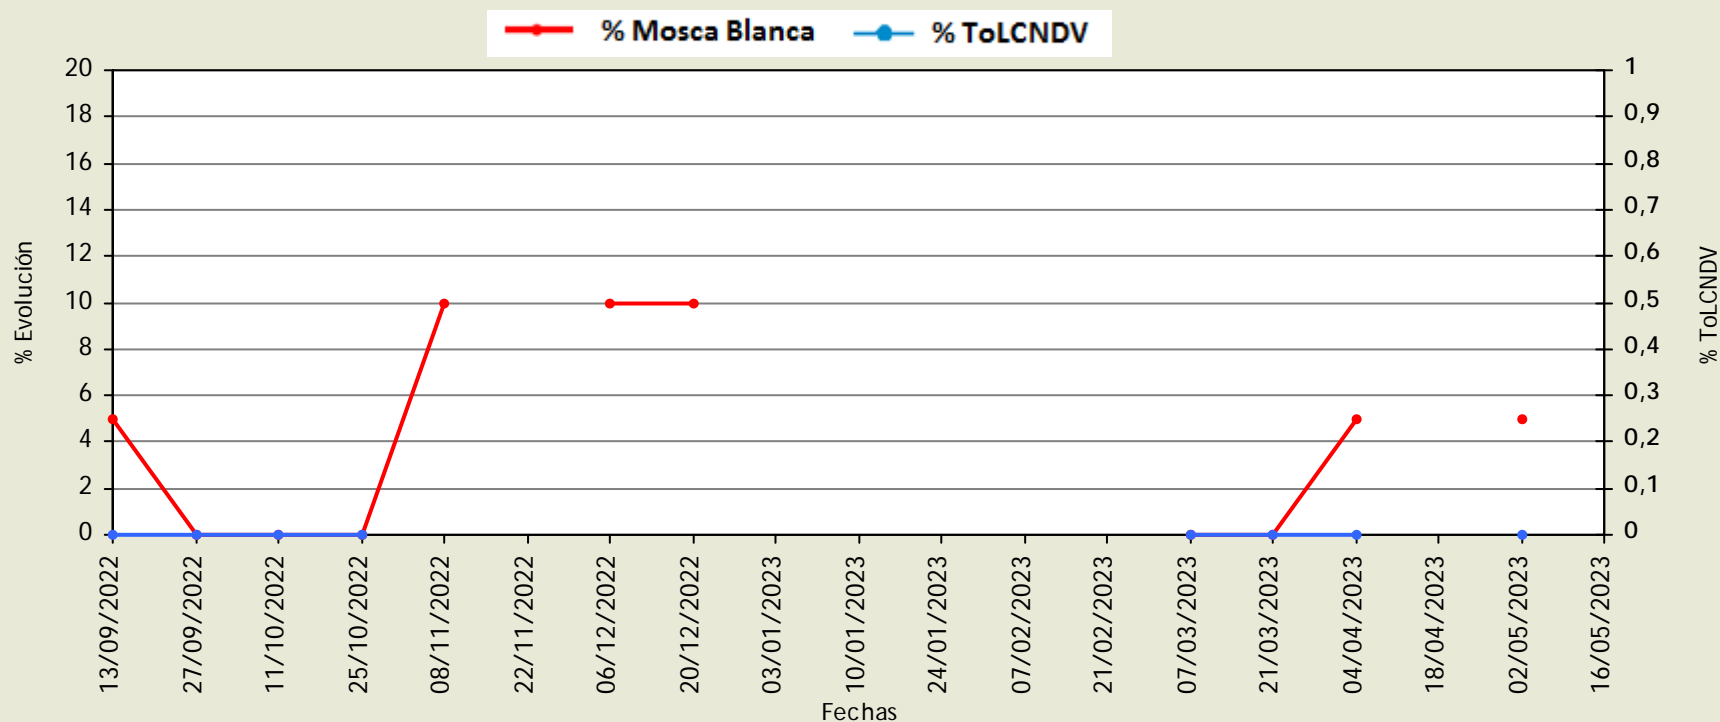

Mosca blanca

(Bemisia tabaci)

Evolución de la población en plantas y de la presencia de ToLCNDV

Provincia: **Almería**

Cultivo: **SANDÍA**

El Ejido

Ciclo: 2 (Segunda plantación de la campaña)

Unión Europea
Fondo Europeo Agrícola
de Desarrollo Rural

Europa invierte en las zonas rurales

Fecha de realización: 17/05/2023

Página 1 de 2

Mosca blanca

(Bemisia tabaci)

Evolución de la población en plantas y de la presencia de ToLCNDV

Provincia: Almería

Cultivo: SANDÍA

Níjar

Ciclo: 2 (Segunda plantación de la campaña)

Fecha de realización: 17/05/2023