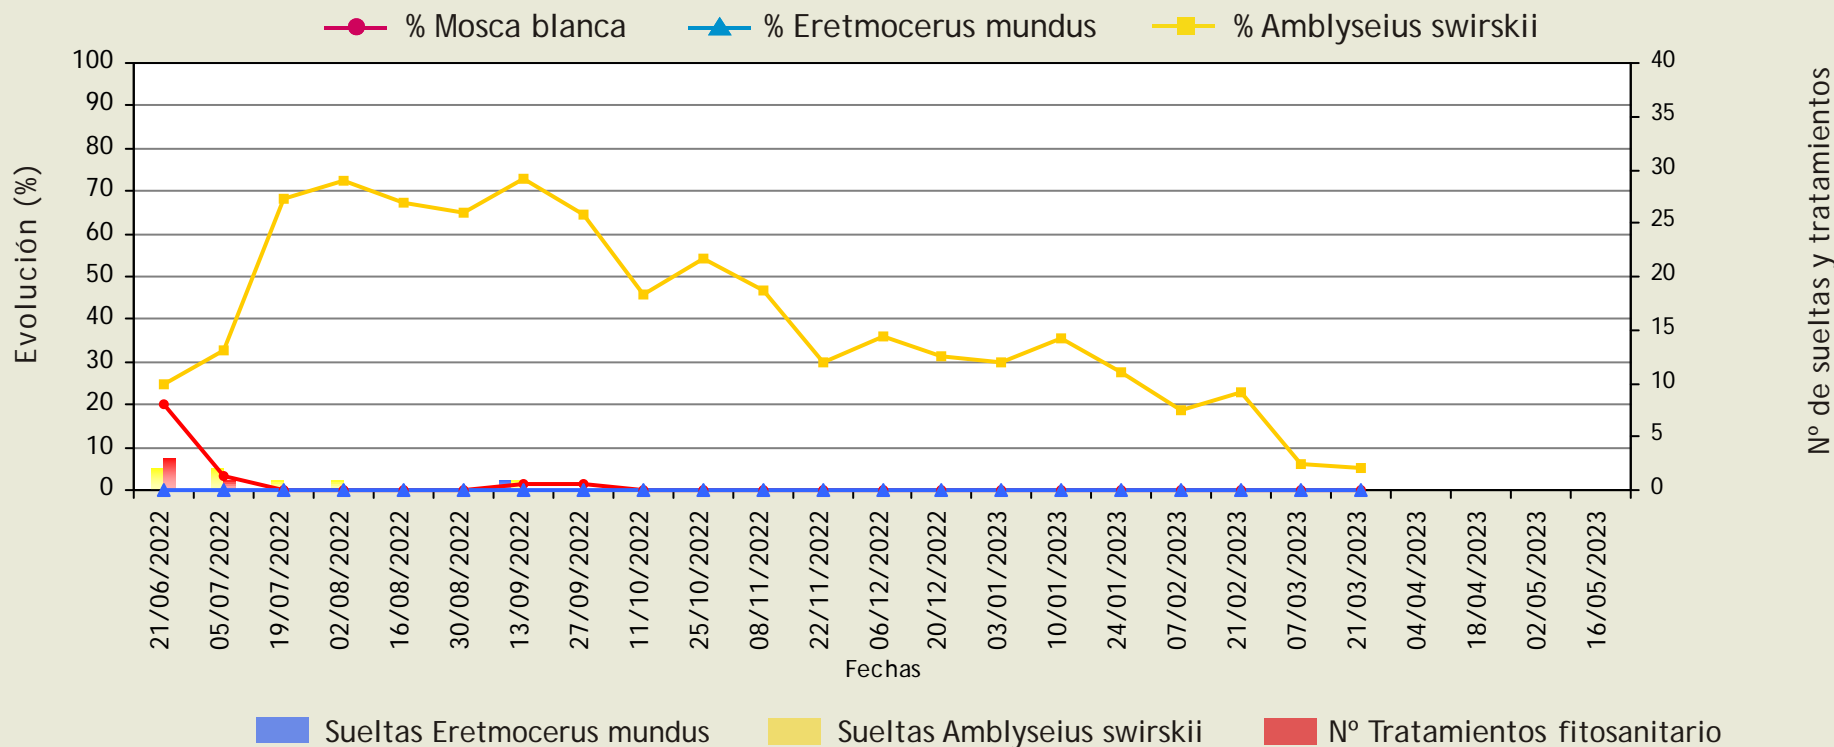

Fecha de realización: 17/05/2023

Página 1 de 8

Mosca blanca

(Bemisia tabaci)

Evolución de la población en plantas. Presencia y suelta de insectos auxiliares. Tratamientos fitosanitarios.

Ciclo: 1 (Primera plantación de la campaña)

Provincia: **Almería** Cultivo: **PIMIENTO**
Berja

Mosca blanca

(Bemisia tabaci)

Evolución de la población en plantas. Presencia y suelta de insectos auxiliares. Tratamientos fitosanitarios.

Ciclo: 1 (Primera plantación de la campaña)

Provincia: **Almería**

Cultivo: **PIMIENTO**

Dalías

Mosca blanca

(Bemisia tabaci)

Evolución de la población en plantas. Presencia y suelta de insectos auxiliares. Tratamientos fitosanitarios.

Ciclo: 1 (Primera plantación de la campaña)

Provincia: **Almería** Cultivo: **PIMIENTO**
El Ejido

Mosca blanca

(Bemisia tabaci)

Evolución de la población en plantas. Presencia y suelta de insectos auxiliares. Tratamientos fitosanitarios.

Ciclo: 1 (Primera plantación de la campaña)