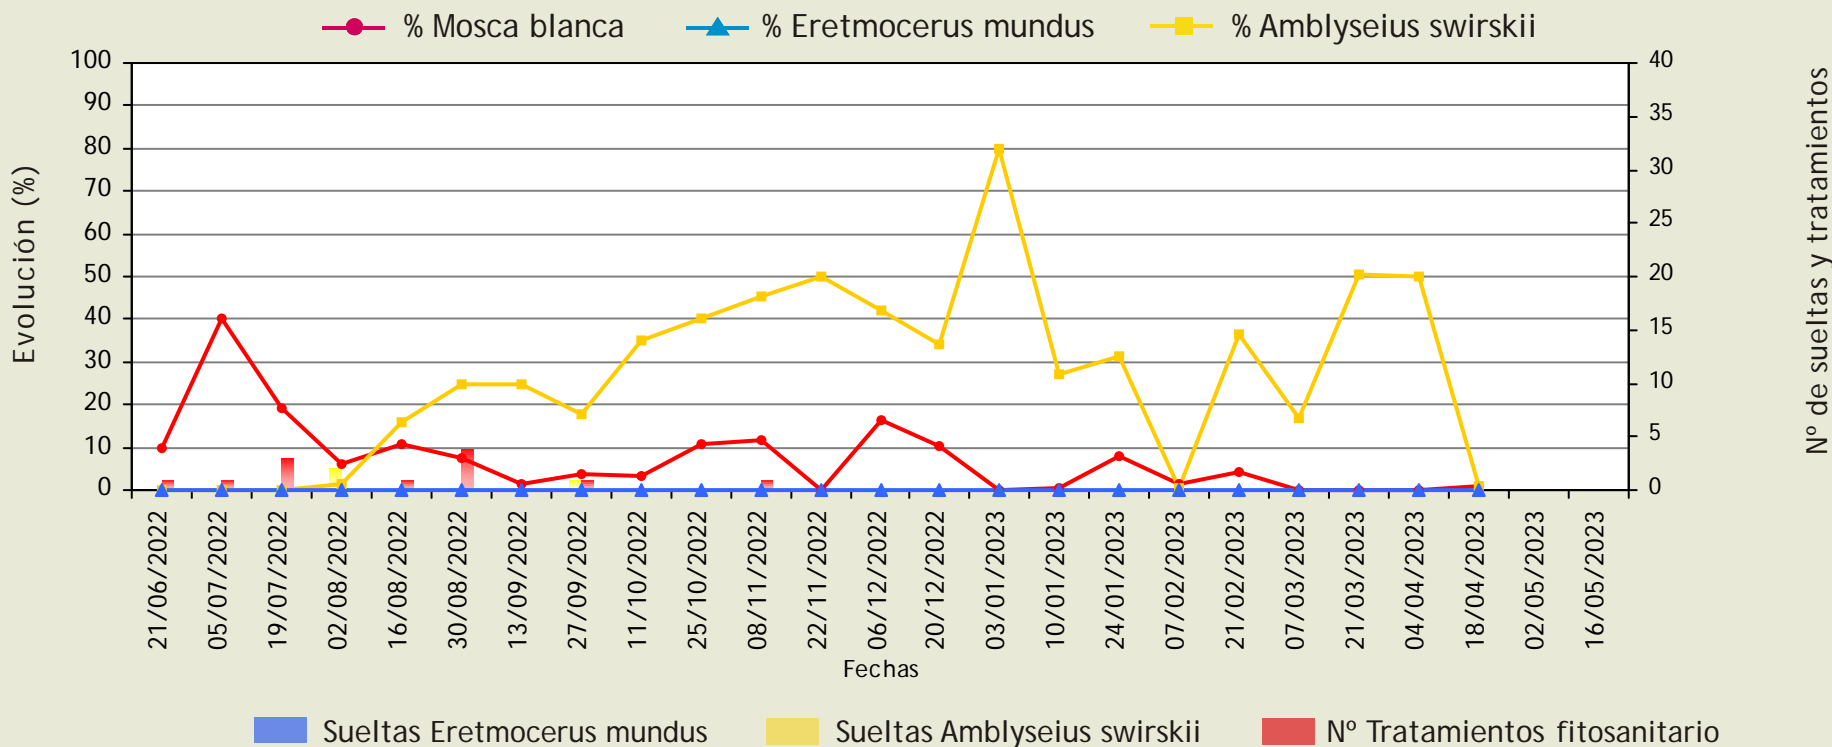

Provincia: **Almería** Cultivo: **PIMIENTO**
El Ejido

Mosca blanca

(Bemisia tabaci)

Evolución de la población en plantas. Presencia y suelta de insectos auxiliares. Tratamientos fitosanitarios.

Ciclo: 1 (Primera plantación de la campaña)

Provincia: **Almería** Cultivo: **PIMIENTO**
La Mojонера

Mosca blanca

(Bemisia tabaci)

Evolución de la población en plantas. Presencia y suelta de insectos auxiliares. Tratamientos fitosanitarios.

Ciclo: 1 (Primera plantación de la campaña)

Provincia: **Almería**

Cultivo: **PIMIENTO**

Níjar

Mosca blanca

(Bemisia tabaci)

Evolución de la población en plantas. Presencia y suelta de insectos auxiliares. Tratamientos fitosanitarios.

Ciclo: 1 (Primera plantación de la campaña)

Provincia: **Almería**

Cultivo: **PIMIENTO**

Roquetas de Mar

Mosca blanca

(Bemisia tabaci)

Evolución de la población en plantas. Presencia y suelta de insectos auxiliares. Tratamientos fitosanitarios.

Ciclo: 1 (Primera plantación de la campaña)