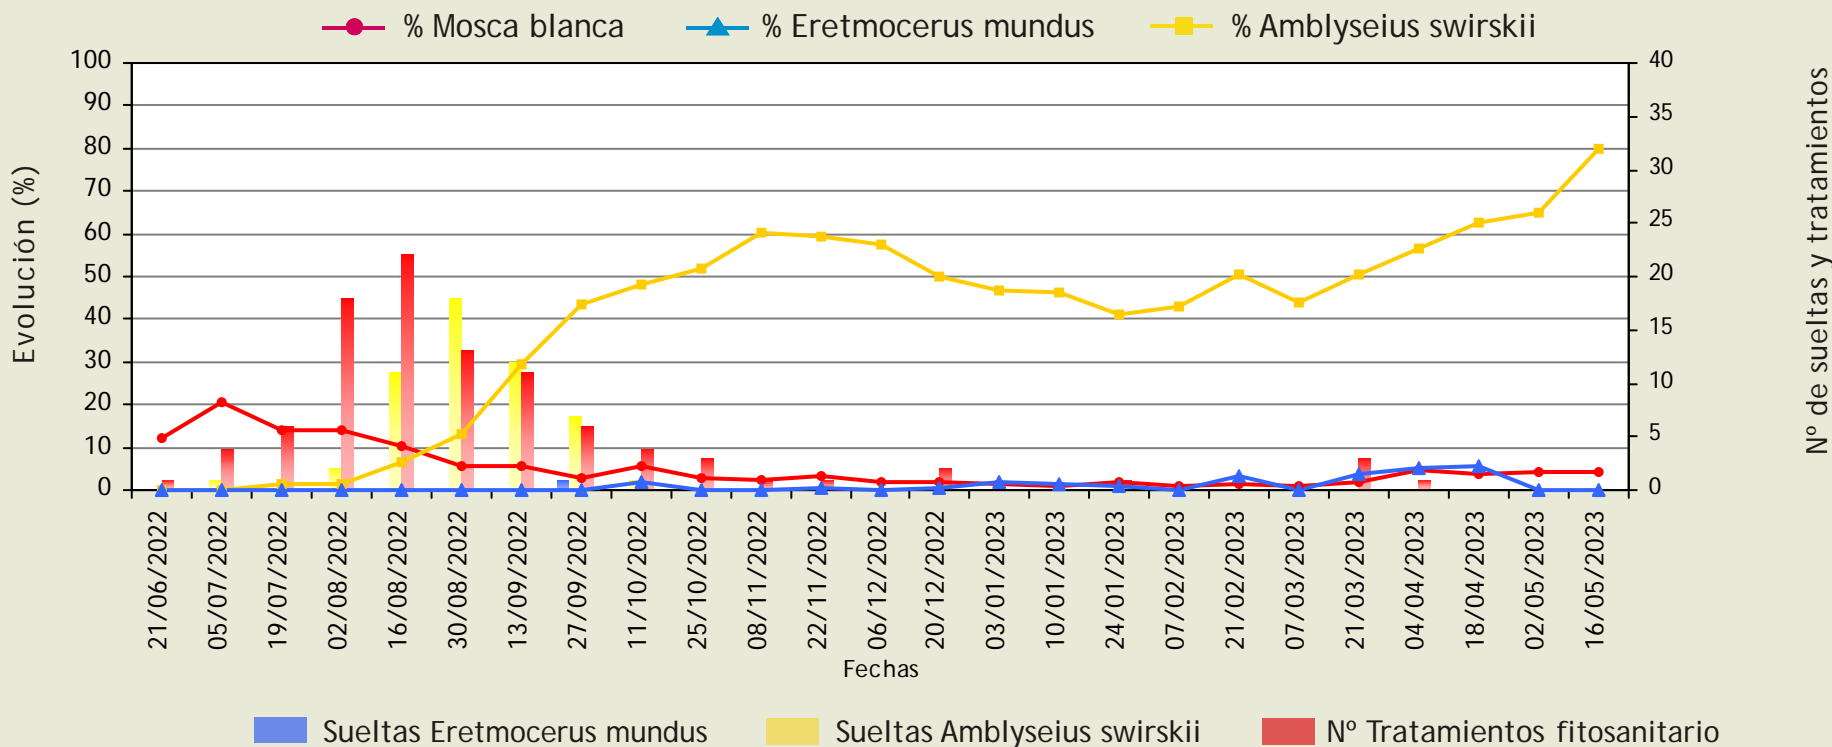

Fecha de realización: 17/05/2023

Página 1 de 8

Mosca blanca

(Bemisia tabaci)

Evolución de la población en plantas. Presencia y suelta de insectos auxiliares. Tratamientos fitosanitarios.

Ciclo: 1 (Primera plantación de la campaña)

Provincia: **Almería** Cultivo: **PIMIENTO**
Berja

Mosca blanca

(Bemisia tabaci)

Evolución de la población en plantas. Presencia y suelta de insectos auxiliares. Tratamientos fitosanitarios.

Ciclo: 1 (Primera plantación de la campaña)

Provincia: **Almería**

Cultivo: **PIMIENTO**

Dalías

Mosca blanca

(Bemisia tabaci)

Evolución de la población en plantas. Presencia y suelta de insectos auxiliares. Tratamientos fitosanitarios.

Ciclo: 1 (Primera plantación de la campaña)

Provincia: **Almería** Cultivo: **PIMIENTO**
El Ejido

Mosca blanca

(Bemisia tabaci)

Evolución de la población en plantas. Presencia y suelta de insectos auxiliares. Tratamientos fitosanitarios.

Ciclo: 1 (Primera plantación de la campaña)