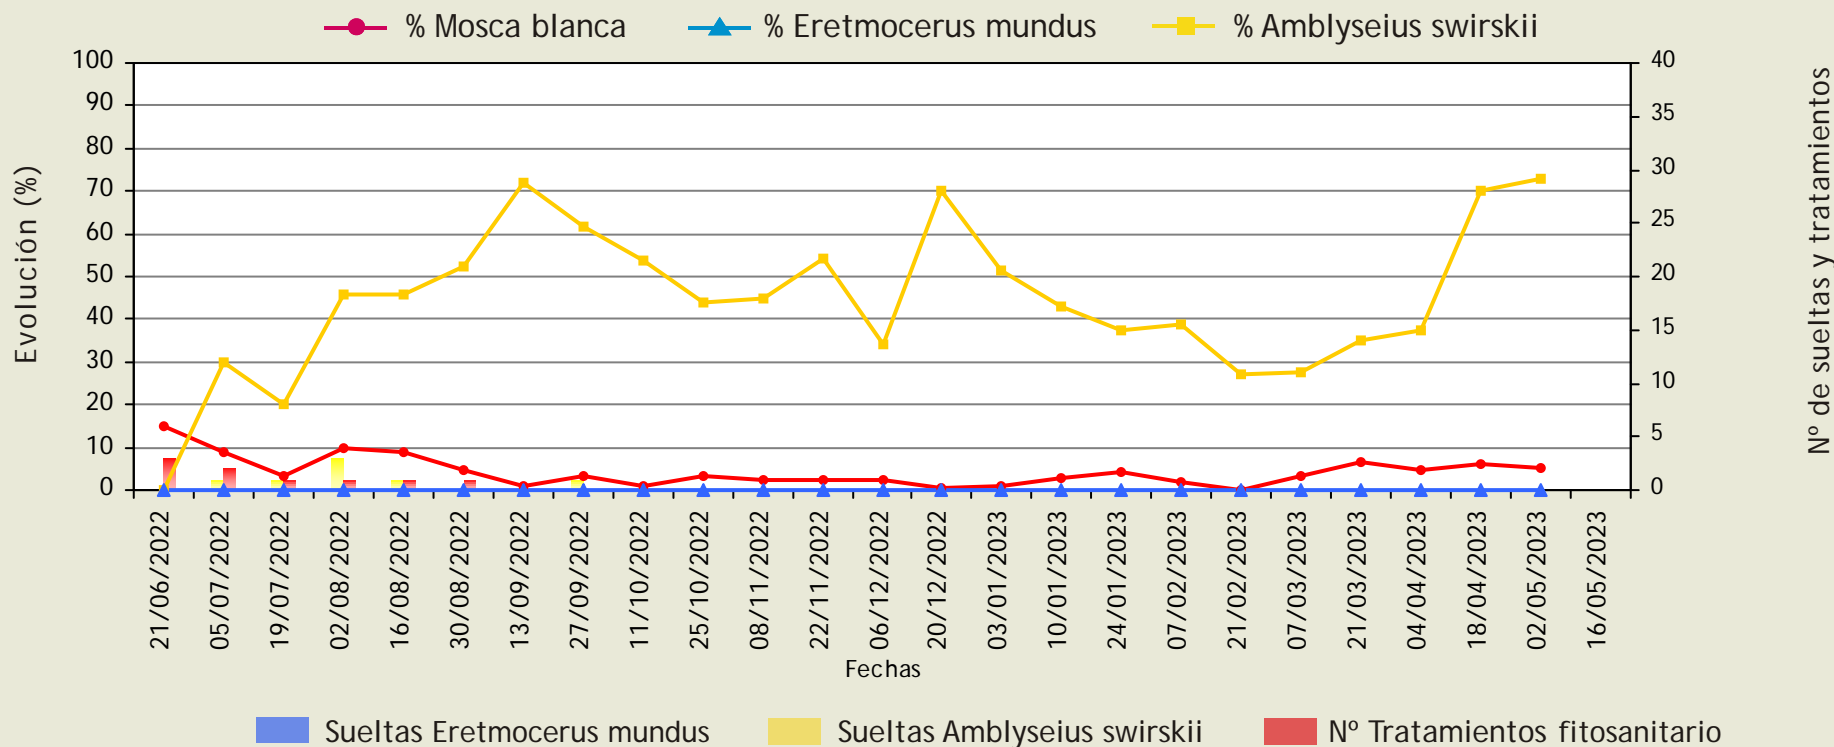

Mosca blanca

(*Bemisia tabaci*)

Evolución de la población en plantas. Presencia y suelta de insectos auxiliares. Tratamientos fitosanitarios.

Ciclo: 1 (Primera plantación de la campaña)

Provincia: **Almería**

Fecha de realización: 17/05/2023

Página 1 de 8

Mosca blanca

(Bemisia tabaci)

Evolución de la población en plantas. Presencia y suelta de insectos auxiliares. Tratamientos fitosanitarios.

Ciclo: 1 (Primera plantación de la campaña)

Provincia: **Almería** Cultivo: **PIMIENTO**
Berja

Mosca blanca

(Bemisia tabaci)

Evolución de la población en plantas. Presencia y suelta de insectos auxiliares. Tratamientos fitosanitarios.

Ciclo: 1 (Primera plantación de la campaña)

Provincia: **Almería**

Cultivo: **PIMIENTO**

Dalías

Mosca blanca

(Bemisia tabaci)

Evolución de la población en plantas. Presencia y suelta de insectos auxiliares. Tratamientos fitosanitarios.

Ciclo: 1 (Primera plantación de la campaña)