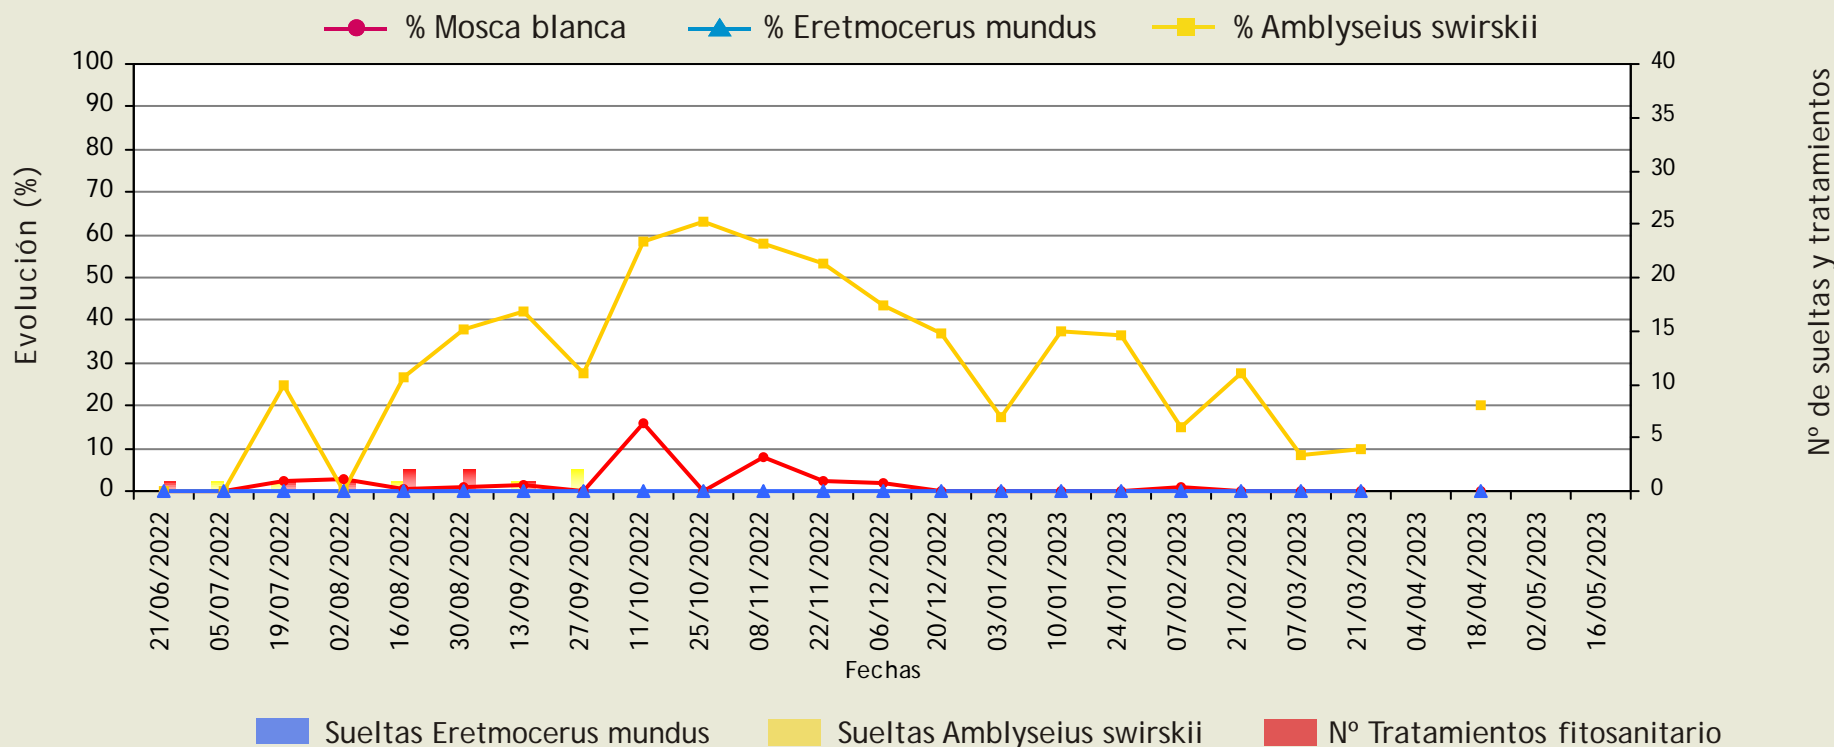

Mosca blanca

(*Bemisia tabaci*)

Evolución de la población en plantas. Presencia y suelta de insectos auxiliares. Tratamientos fitosanitarios.

Ciclo: 1 (Primera plantación de la campaña)

Provincia: **Almería**

Cultivo: **PIMIENTO**

Adra

Unión Europea
Fondo Europeo Agrícola
de Desarrollo Rural

Europa invierte en las zonas rurales

Junta de Andalucía
Consejería de Agricultura, Ganadería,
Pesca y Desarrollo Sostenible

Fecha de realización: 17/05/2023

Página 1 de 8

Mosca blanca

(Bemisia tabaci)

Evolución de la población en plantas. Presencia y suelta de insectos auxiliares. Tratamientos fitosanitarios.

Ciclo: 1 (Primera plantación de la campaña)

Provincia: **Almería** Cultivo: **PIMIENTO**
Berja

Mosca blanca

(Bemisia tabaci)

Evolución de la población en plantas. Presencia y suelta de insectos auxiliares. Tratamientos fitosanitarios.

Ciclo: 1 (Primera plantación de la campaña)