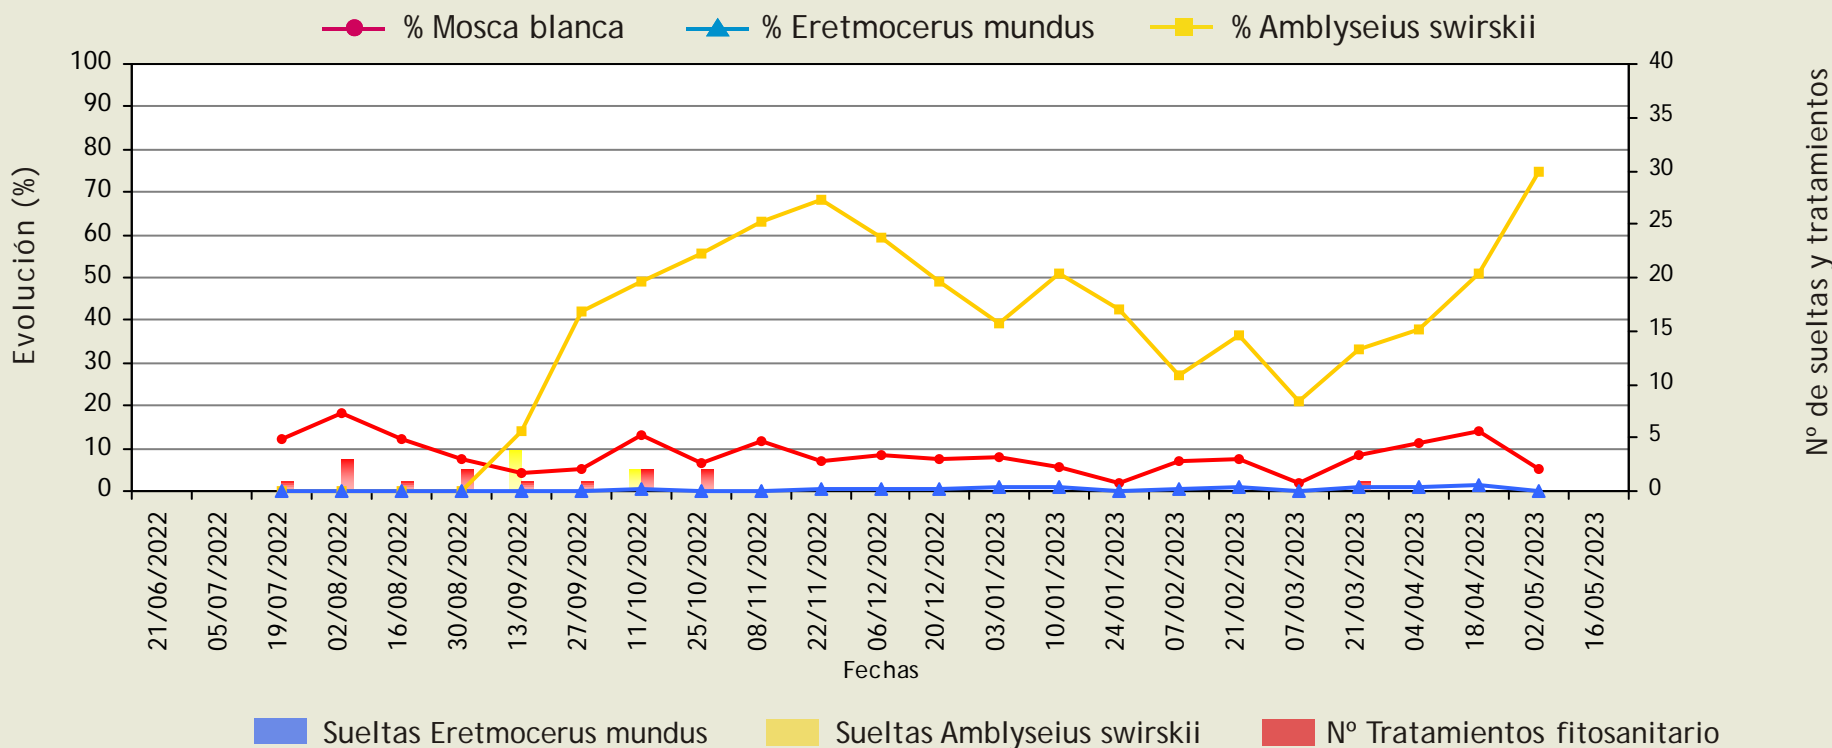

Provincia: **Almería** Cultivo: **PIMIENTO**
Berja

Mosca blanca

(Bemisia tabaci)

Evolución de la población en plantas. Presencia y suelta de insectos auxiliares. Tratamientos fitosanitarios.

Ciclo: 1 (Primera plantación de la campaña)

Provincia: **Almería**

Cultivo: **PIMIENTO**

Dalías

Mosca blanca

(Bemisia tabaci)

Evolución de la población en plantas. Presencia y suelta de insectos auxiliares. Tratamientos fitosanitarios.

Ciclo: 1 (Primera plantación de la campaña)

Provincia: **Almería** Cultivo: **PIMIENTO**
El Ejido

Mosca blanca

(Bemisia tabaci)

Evolución de la población en plantas. Presencia y suelta de insectos auxiliares. Tratamientos fitosanitarios.

Ciclo: 1 (Primera plantación de la campaña)

Provincia: **Almería** Cultivo: **PIMIENTO**
La Mojонера

Mosca blanca

(Bemisia tabaci)

Evolución de la población en plantas. Presencia y suelta de insectos auxiliares. Tratamientos fitosanitarios.

Ciclo: 1 (Primera plantación de la campaña)