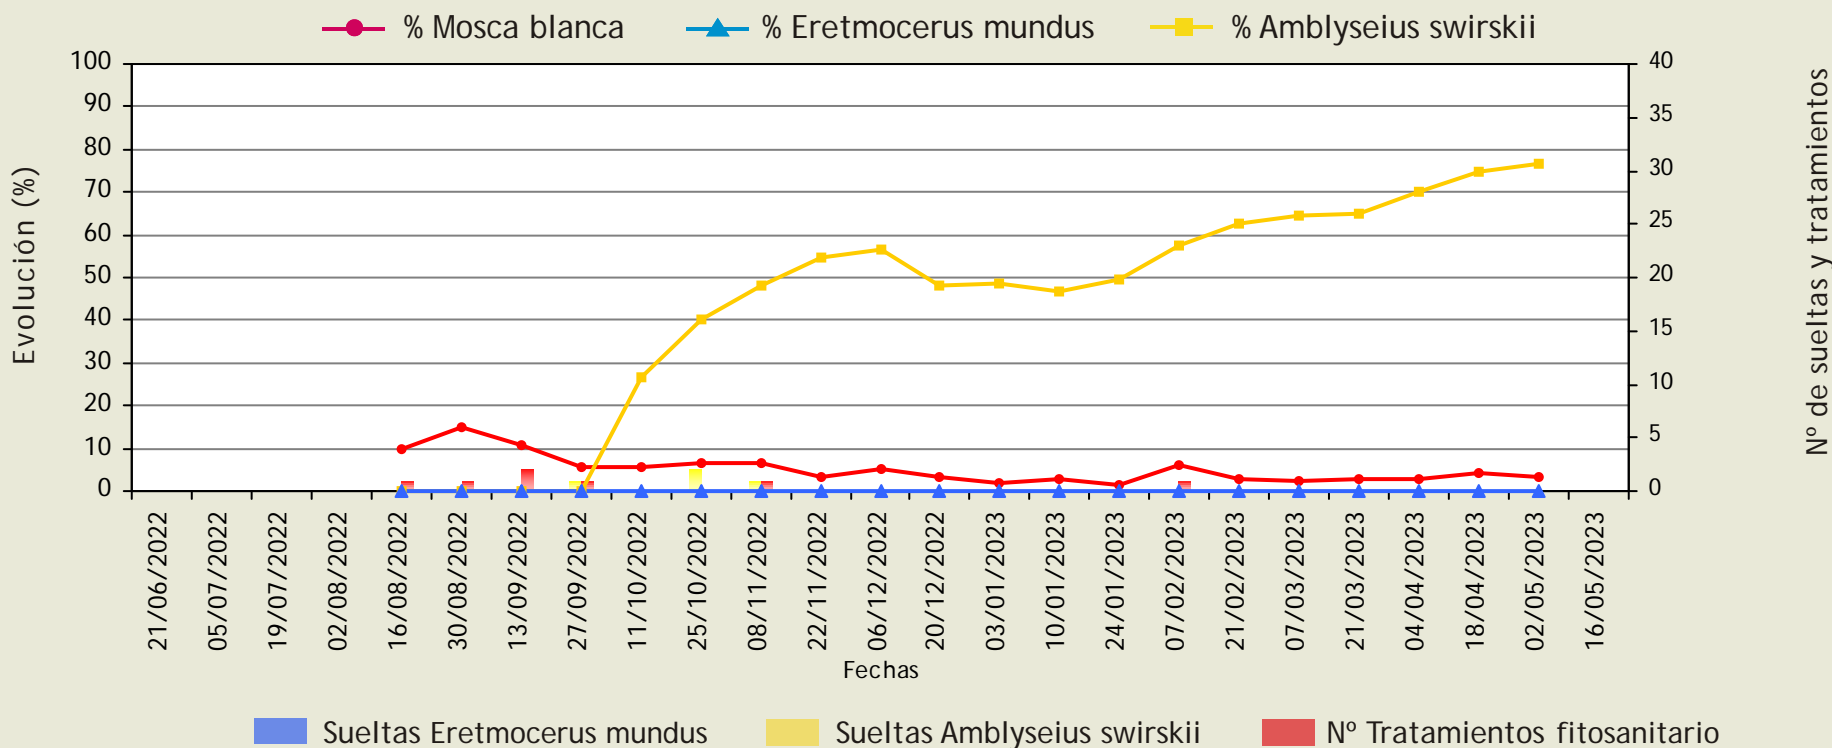

Provincia: **Almería** Cultivo: **PIMIENTO**
La Mojонера

Mosca blanca

(Bemisia tabaci)

Evolución de la población en plantas. Presencia y suelta de insectos auxiliares. Tratamientos fitosanitarios.

Ciclo: 1 (Primera plantación de la campaña)

Provincia: **Almería**

Cultivo: **PIMIENTO**

Níjar

Mosca blanca

(Bemisia tabaci)

Evolución de la población en plantas. Presencia y suelta de insectos auxiliares. Tratamientos fitosanitarios.

Ciclo: 1 (Primera plantación de la campaña)

Provincia: **Almería**

Cultivo: **PIMIENTO**

Roquetas de Mar

Mosca blanca

(Bemisia tabaci)

Evolución de la población en plantas. Presencia y suelta de insectos auxiliares. Tratamientos fitosanitarios.

Ciclo: 1 (Primera plantación de la campaña)

Provincia: **Almería**

Cultivo: **PIMIENTO**

Vícar