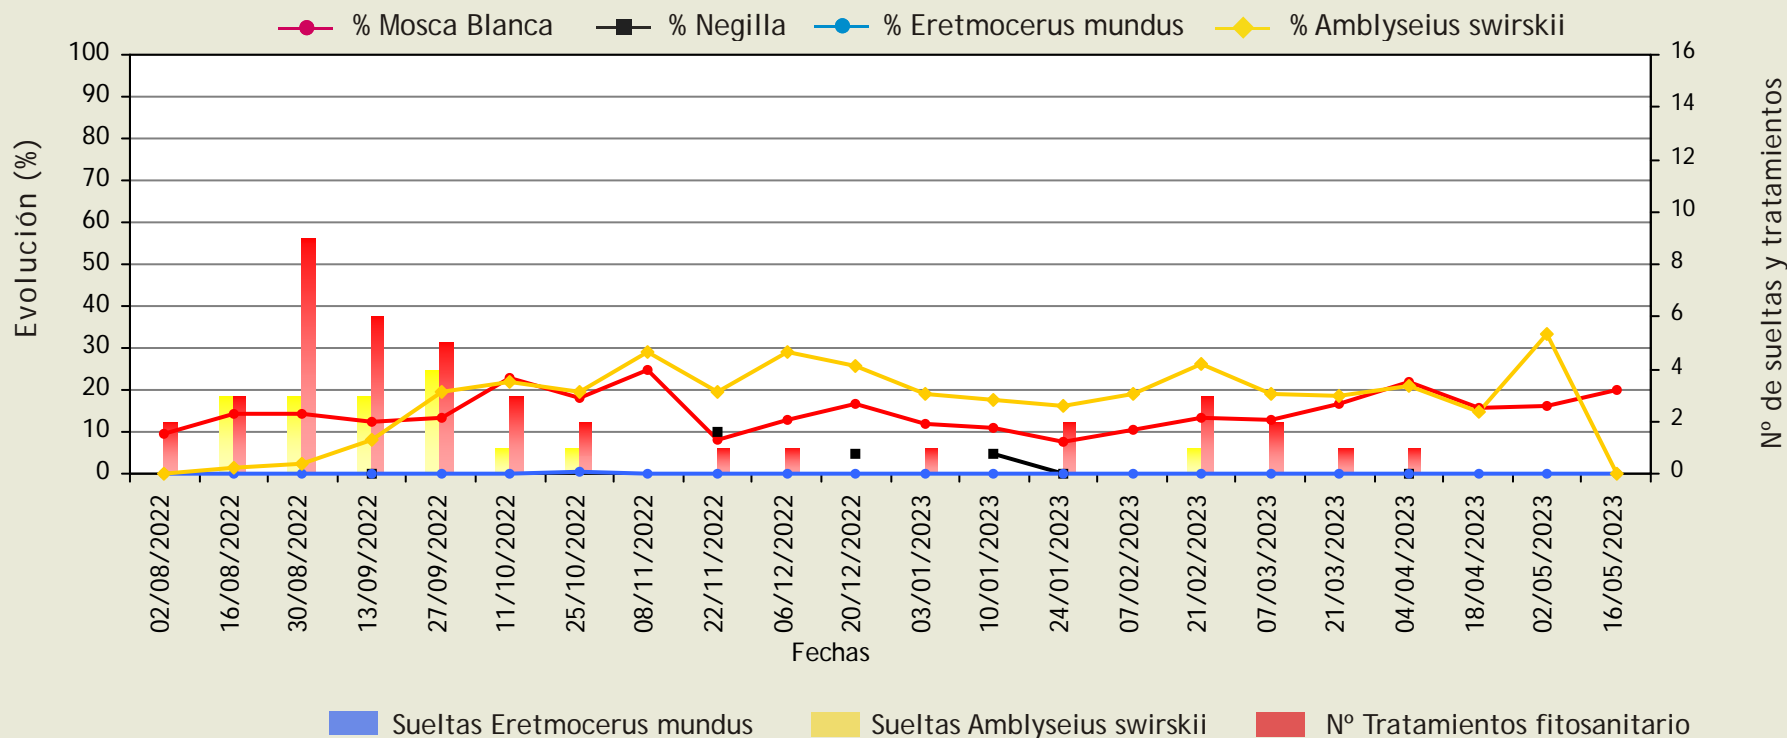

Mosca blanca

(*Bemisia tabaci*)

Evolución de la población en plantas y de la presencia de negrilla. Presencia y suelta de insectos auxiliares. Tratamientos fitosanitarios.

Ciclo: 1 (Primera plantación de la campaña)

Provincia: **Almería**

Cultivo: **BERENJENA**

MEDIA PROVINCIAL

Unión Europea
Fondo Europeo Agrícola de Desarrollo Rural

Europa invierte en las zonas rurales

Junta de Andalucía
Consejería de Agricultura, Ganadería, Pesca y Desarrollo Sostenible