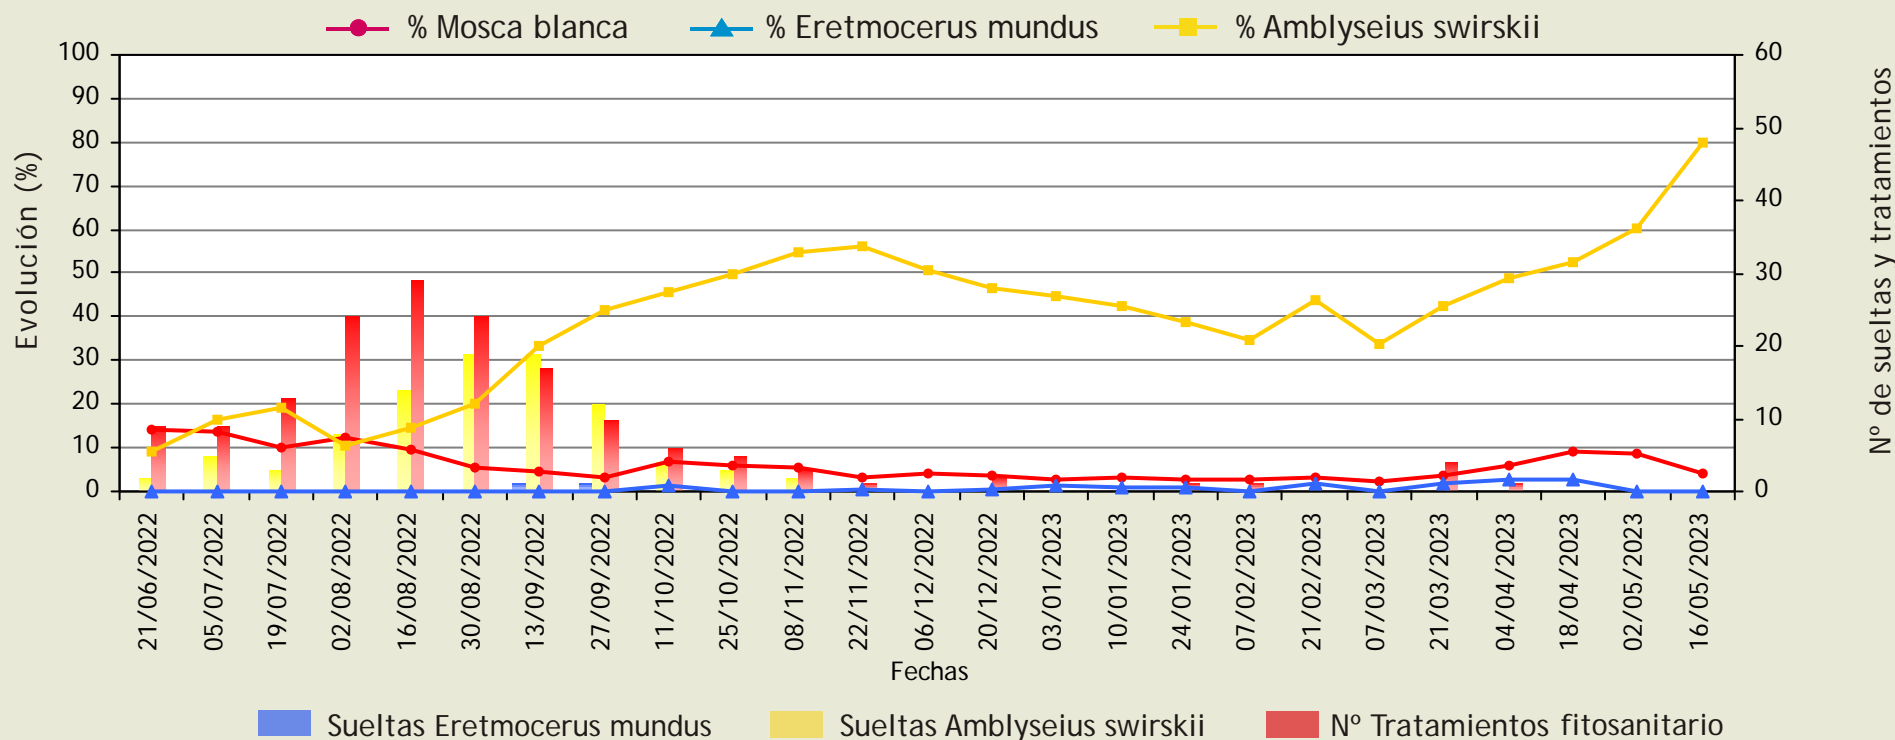

Mosca blanca

(Bemisia tabaci)

Evolución de la población en plantas. Presencia y suelta de insectos auxiliares. Tratamientos fitosanitarios.

Ciclo: 1 (Primera plantación de la campaña)

Provincia: **Almería**

Cultivo: **PIMIENTO**

MEDIA PROVINCIAL

Unión Europea

Fondo Europeo Agrícola de Desarrollo Rural

Europa invierte en las zonas rurales

Junta de Andalucía
Consejería de Agricultura, Ganadería, Pesca y Desarrollo Sostenible