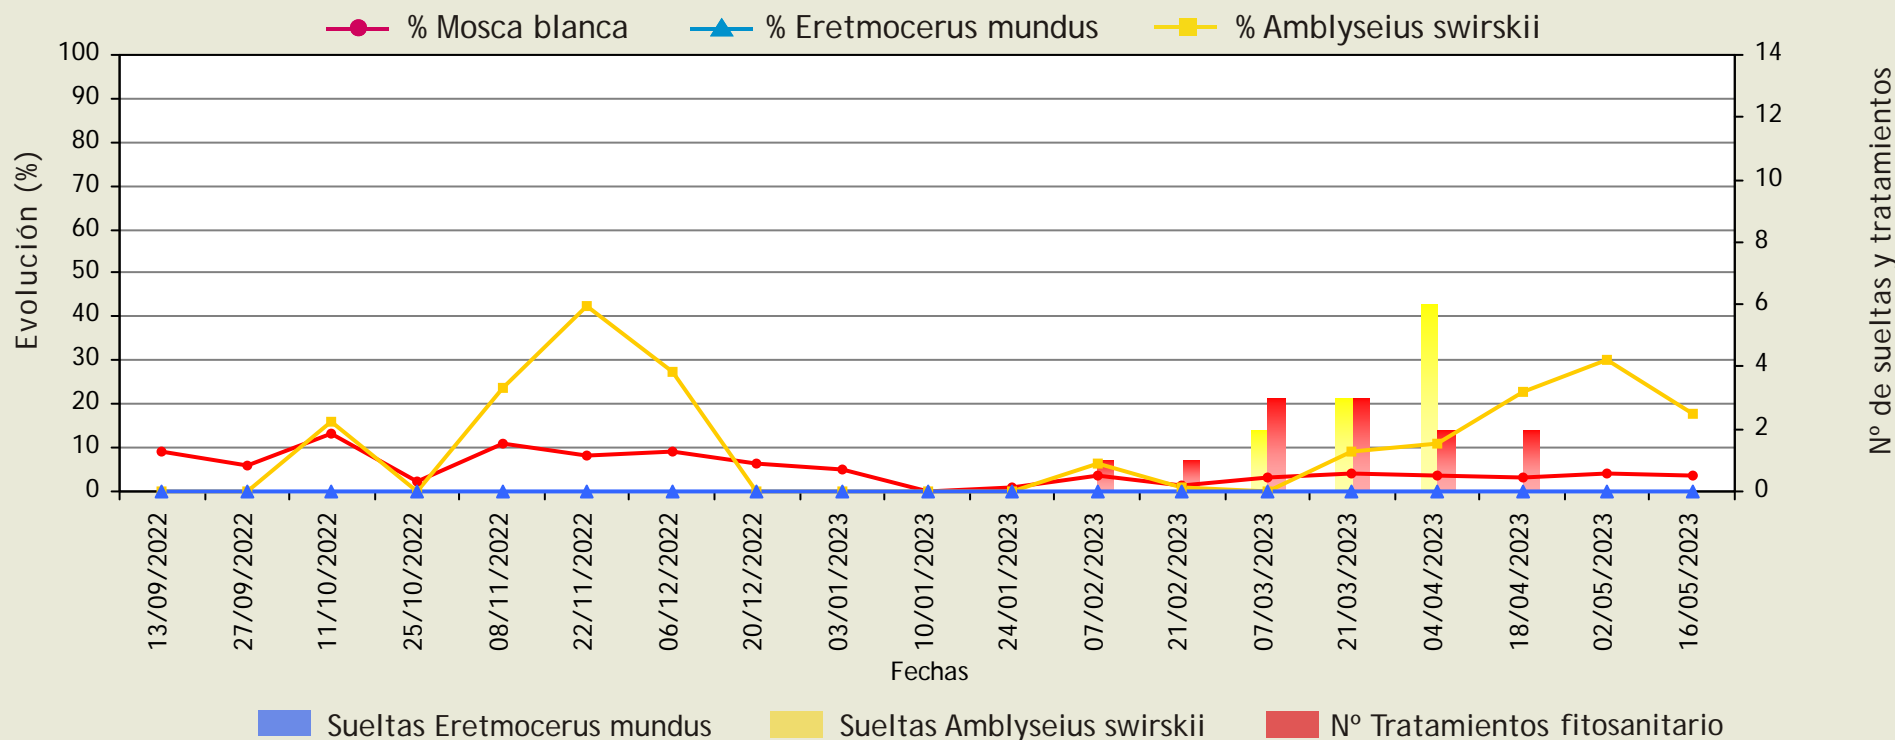

Mosca blanca

(Bemisia tabaci)

Evolución de la población en plantas. Presencia y suelta de insectos auxiliares. Tratamientos fitosanitarios.

Ciclo: 2 (Segunda plantación de la campaña)

Provincia: **Almería**

Cultivo: **SANDÍA**

MEDIA PROVINCIAL

Unión Europea
Fondo Europeo Agrícola
de Desarrollo Rural

Europa invierte en las zonas rurales

Junta de Andalucía
Consejería de Agricultura, Ganadería,
Pesca y Desarrollo Sostenible