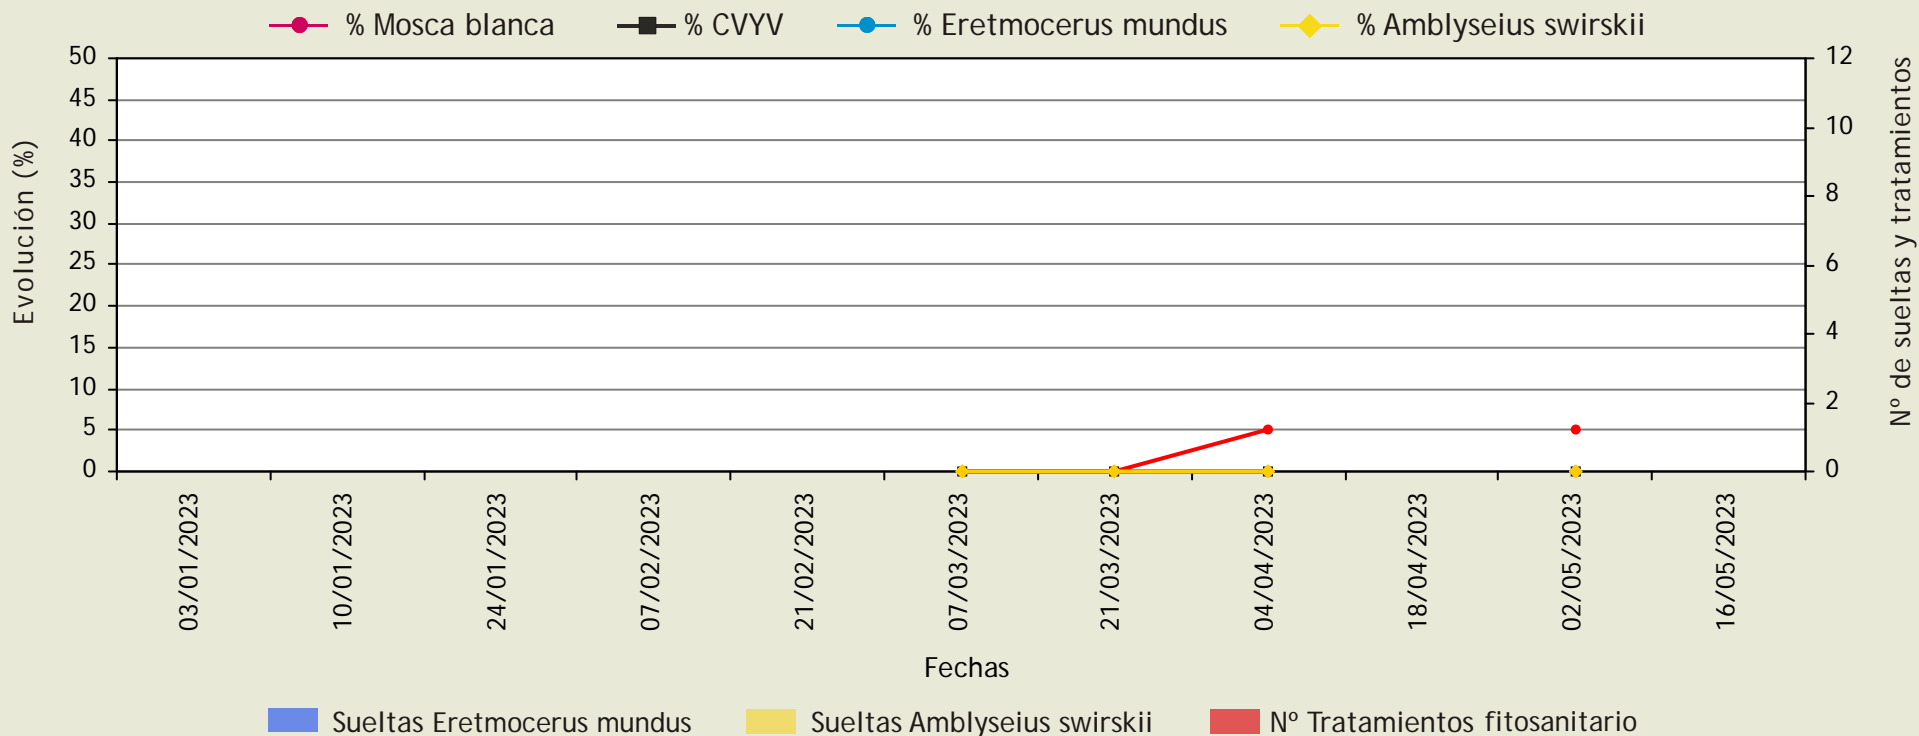

Mosca blanca

(Bemisia tabaci)

Evolución de la población en plantas y de la presencia de CVYV. Presencia y suelta de insectos auxiliares. Tratamientos fitosanitarios.

Ciclo: 2 (Segunda plantación de la campaña)

Provincia: **Almería** Cultivo: **SANDÍA**
El Ejido

Unión Europea

Fondo Europeo Agrícola de Desarrollo Rural

Europa invierte en las zonas rurales

Junta de Andalucía
 Consejería de Agricultura, Ganadería, Pesca y Desarrollo Sostenible

Fecha de realización: 17/05/2023

Página 1 de 2

Mosca blanca

(Bemisia tabaci)

Evolución de la población en plantas y de la presencia de CVYV. Presencia y suelta de insectos auxiliares. Tratamientos fitosanitarios.

Ciclo: 2 (Segunda plantación de la campaña)

Provincia: **Almería** Cultivo: **SANDÍA**
Níjar

Fecha de realización: 17/05/2023