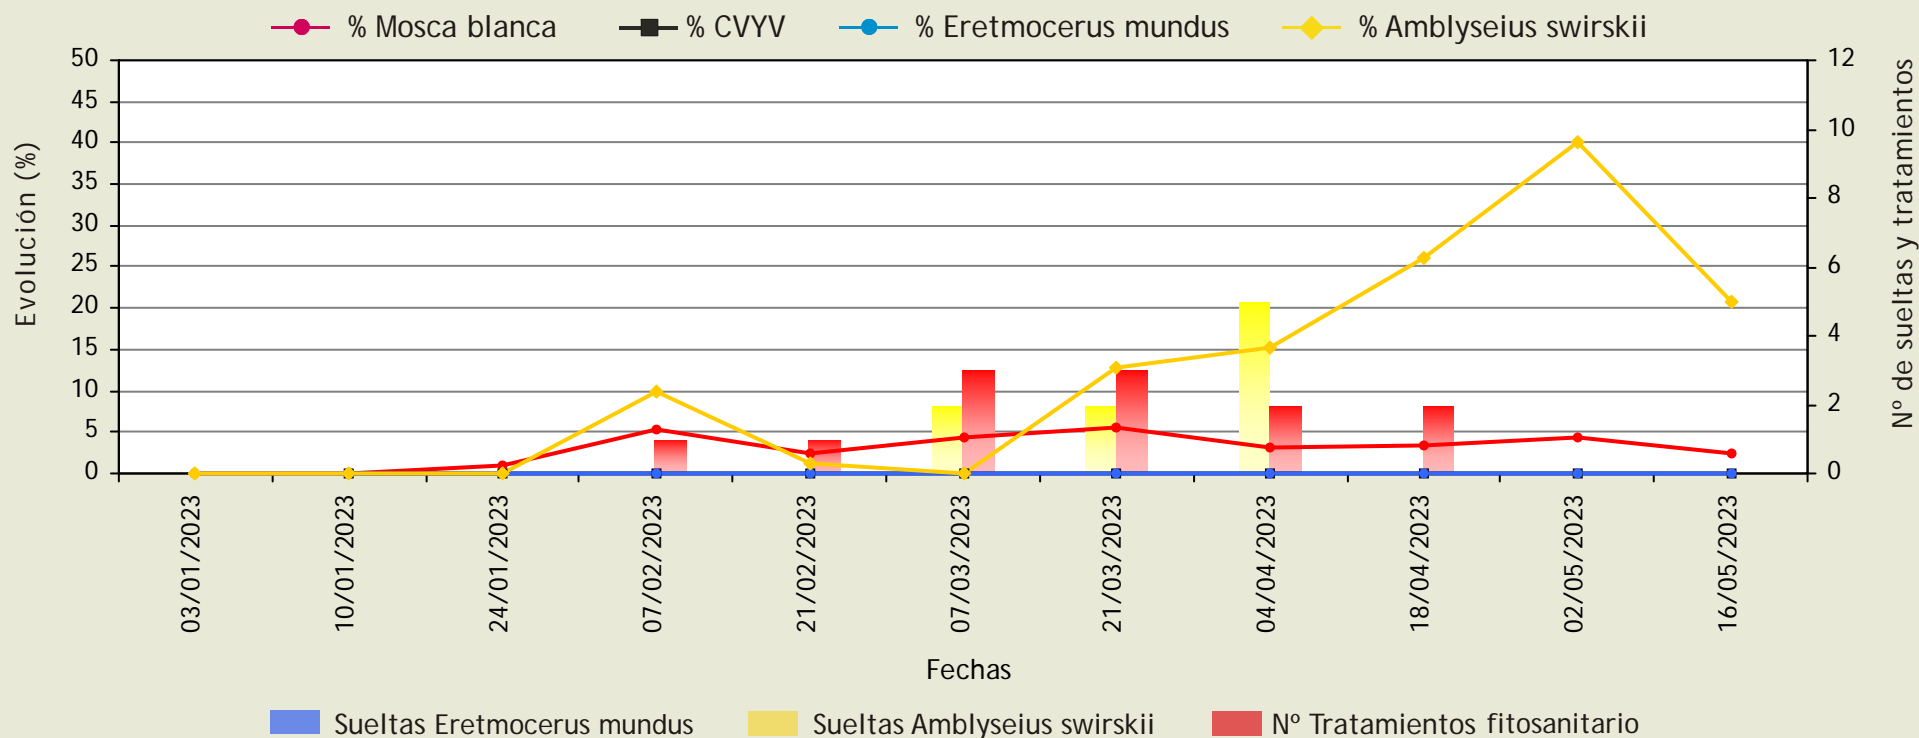

Mosca blanca

(Bemisia tabaci)

Evolución de la población en plantas y de la presencia de CVYV. Presencia y suelta de insectos auxiliares. Tratamientos fitosanitarios.

Ciclo: 2 (Segunda plantación de la campaña)

Provincia: **Almería** Cultivo: **SANDÍA**
El Ejido

Unión Europea

Fondo Europeo Agrícola de Desarrollo Rural

Europa invierte en las zonas rurales

Junta de Andalucía
 Consejería de Agricultura, Ganadería, Pesca y Desarrollo Sostenible

Fecha de realización: 17/05/2023

Página 1 de 2

Mosca blanca

(Bemisia tabaci)

Evolución de la población en plantas y de la presencia de CVYV. Presencia y suelta de insectos auxiliares. Tratamientos fitosanitarios.

Ciclo: 2 (Segunda plantación de la campaña)

Provincia: **Almería** Cultivo: **SANDÍA**
Níjar

Fecha de realización: 17/05/2023