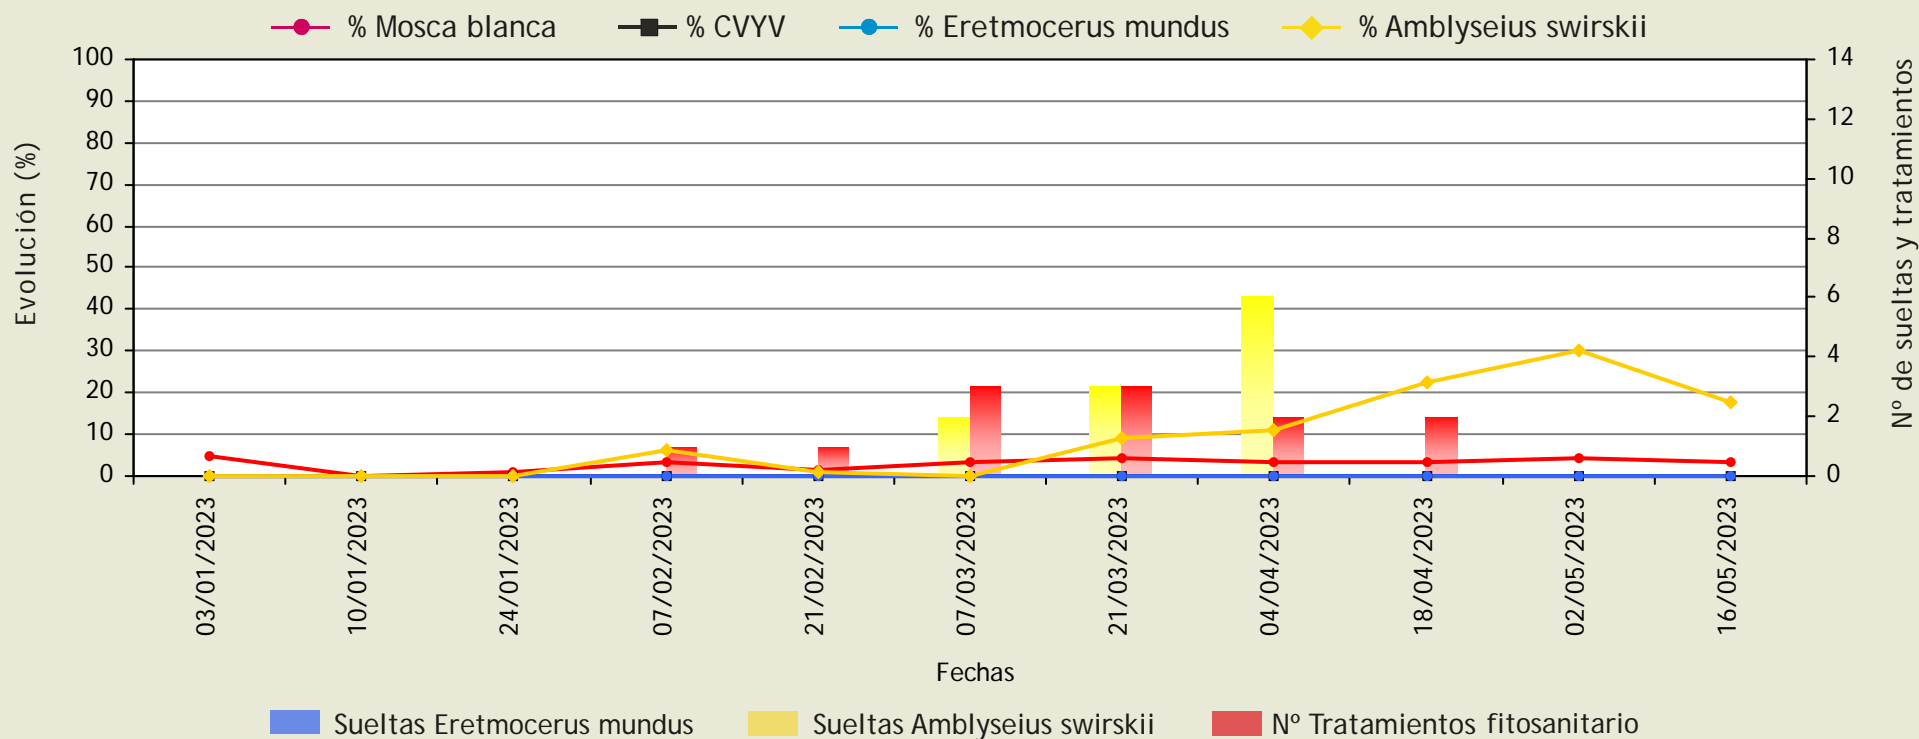

Mosca blanca

(Bemisia tabaci)

Evolución de la población en plantas y amarilleamientos virales. Presencia y suelta de insectos auxiliares. Tratamientos fitosanitarios.

Ciclo: 2 (Segunda plantación de la campaña)

Provincia: **Almería**

Cultivo: **SANDÍA**

MEDIA PROVINCIAL

Nº invernaderos totales: 29

Unión Europea

Fondo Europeo Agrícola
de Desarrollo Rural

Europa invierte en las zonas rurales

Junta de Andalucía
Consejería de Agricultura, Ganadería,
Pesca y Desarrollo Sostenible