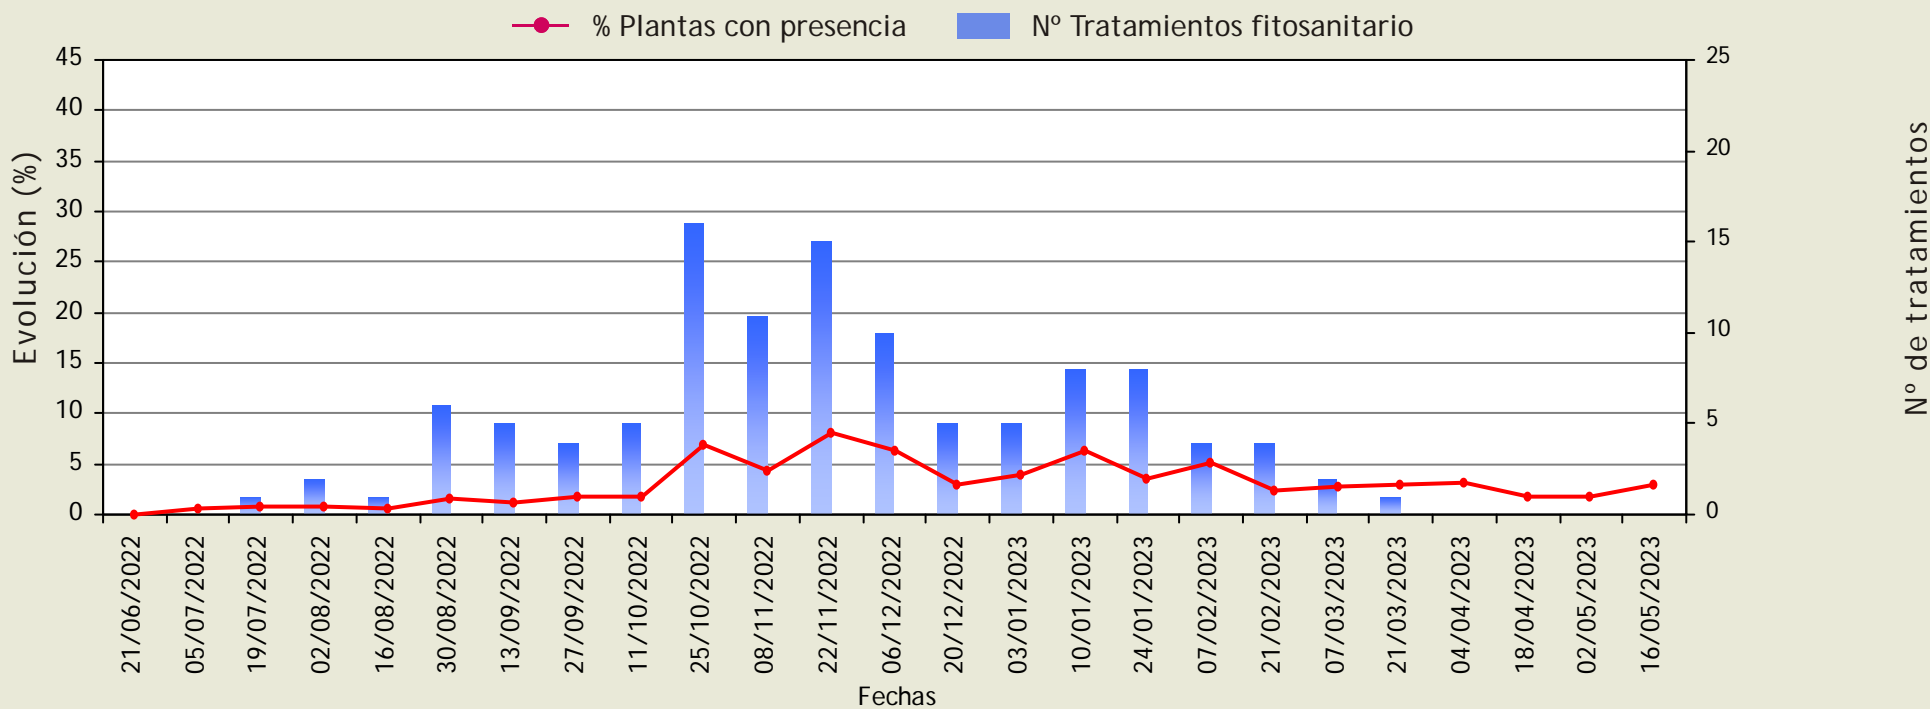

Página 1 de 8

Oidiopsis

(*Leveillula taurica*)

Evolución de las plantas con presencia y del número de tratamientos fitosanitarios.

Provincia: Almería

Cultivo: PIMIENTO

Berja

Ciclo: 1 (Primera plantación de la campaña)

Fecha de realización: 17/05/2023

Oidiopsis

(Leveillula taurica)

Evolución de las plantas con presencia y del número de tratamientos fitosanitarios.

Provincia: **Almería**

Cultivo: **PIMIENTO**

Dalías

Ciclo: 1 (Primera plantación de la campaña)

Fecha de realización: 17/05/2023

Oidiopsis

(Leveillula taurica)

Evolución de las plantas con presencia y del número de tratamientos fitosanitarios.

Provincia: **Almería**

Cultivo: **PIMIENTO**

El Ejido

Ciclo: 1 (Primera plantación de la campaña)

Fecha de realización: 17/05/2023

Oidiopsis

(Leveillula taurica)

Evolución de las plantas con presencia y del número de tratamientos fitosanitarios.

Provincia: **Almería**

Cultivo: **PIMIENTO**

La Mojonera

Ciclo: 1 (Primera plantación de la campaña)