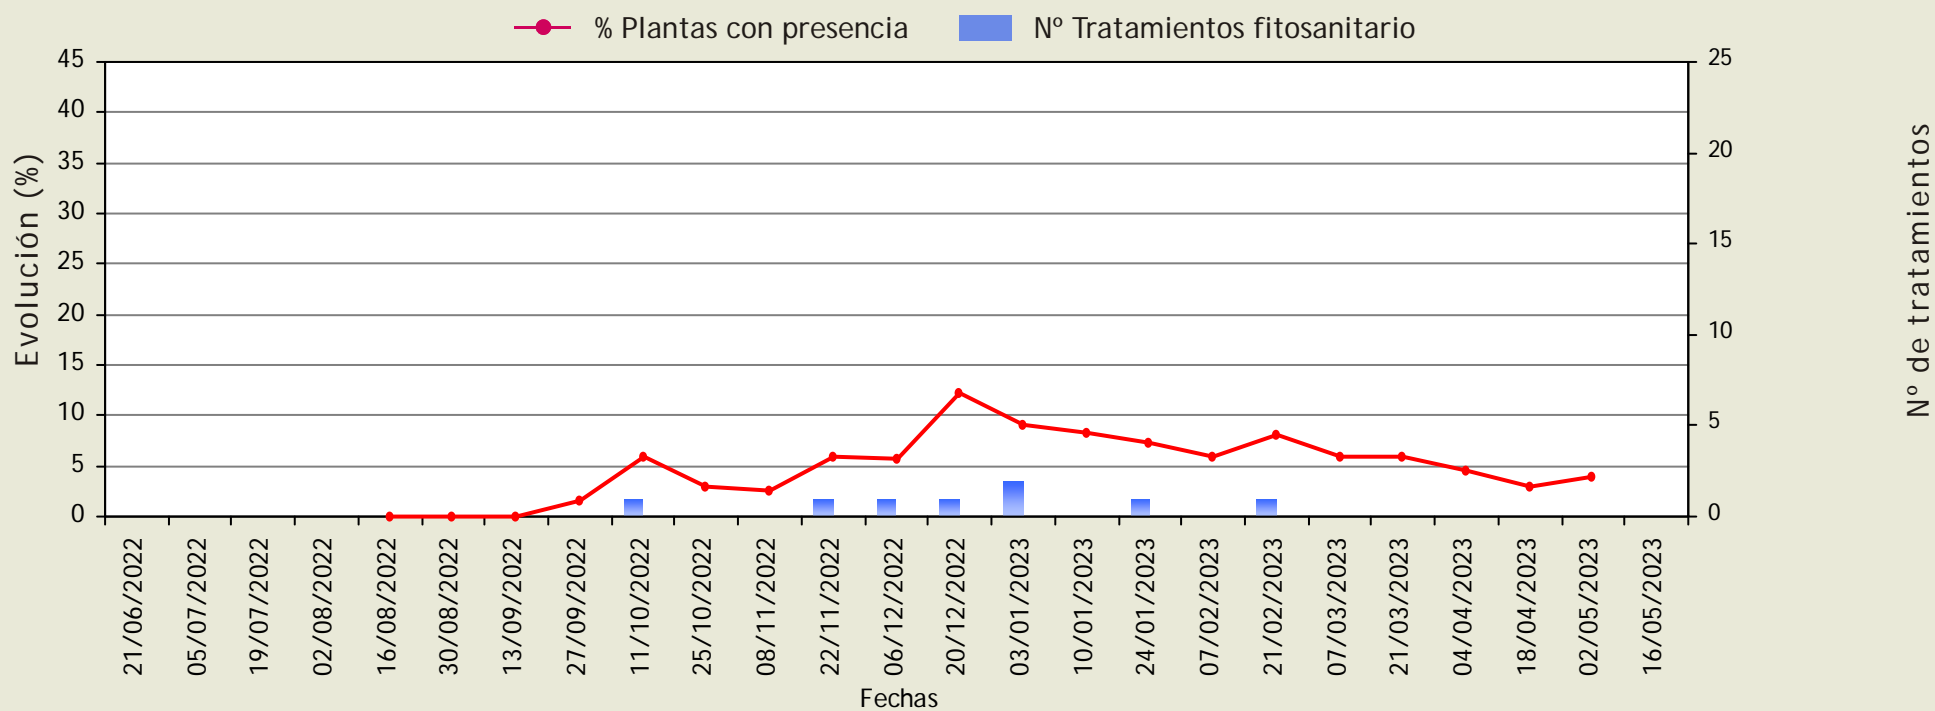

Oidiopsis

(Leveillula taurica)

Evolución de las plantas con presencia y del número de tratamientos fitosanitarios.

Provincia: **Almería**

Cultivo: **PIMIENTO**

Níjar

Ciclo: 1 (Primera plantación de la campaña)

Fecha de realización: 17/05/2023

Oidiopsis

(Leveillula taurica)

Evolución de las plantas con presencia y del número de tratamientos fitosanitarios.

Provincia: Almería

Cultivo: PIMIENTO

Roquetas de Mar

Ciclo: 1 (Primera plantación de la campaña)

Fecha de realización: 17/05/2023

Oidiopsis

(Leveillula taurica)

Evolución de las plantas con presencia y del número de tratamientos fitosanitarios.

Provincia: **Almería**

Cultivo: **PIMIENTO**

Vícar

Ciclo: 1 (Primera plantación de la campaña)