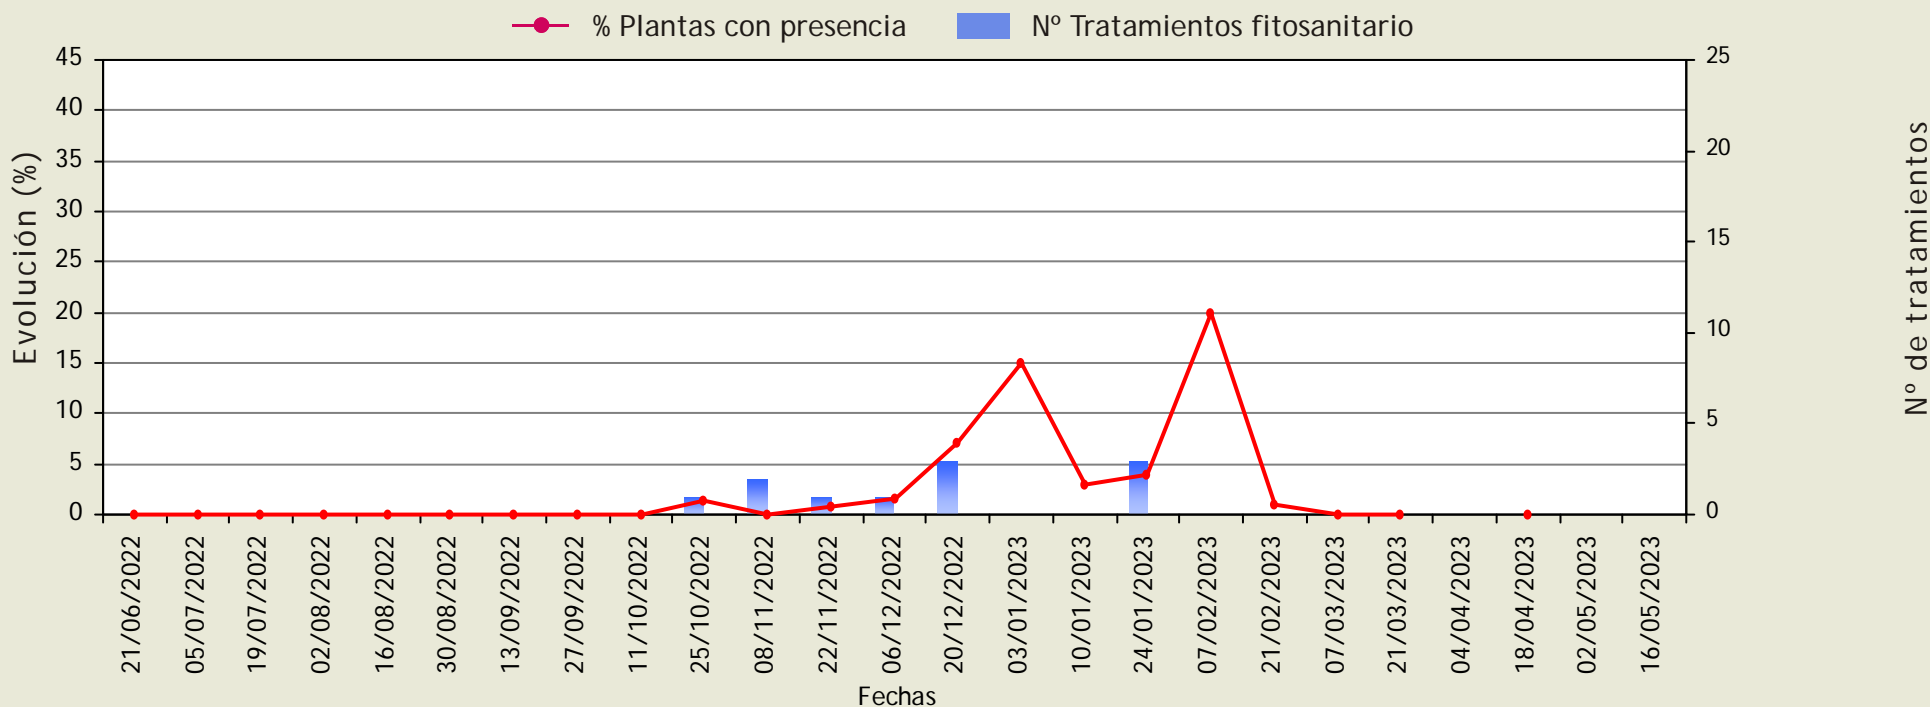

Oidiopsis

(*Leveillula taurica*)

Evolución de las plantas con presencia y del número de tratamientos fitosanitarios.

Provincia: **Almería**

Cultivo: **PIMIENTO**

Adra

Ciclo: 1 (Primera plantación de la campaña)

Página 1 de 8

Oidiopsis

(*Leveillula taurica*)

Evolución de las plantas con presencia y del número de tratamientos fitosanitarios.

Provincia: Almería

Cultivo: PIMIENTO

Berja

Ciclo: 1 (Primera plantación de la campaña)

Fecha de realización: 17/05/2023

Oidiopsis

(Leveillula taurica)

Evolución de las plantas con presencia y del número de tratamientos fitosanitarios.

Provincia: **Almería**

Cultivo: **PIMIENTO**

Dalías

Ciclo: 1 (Primera plantación de la campaña)