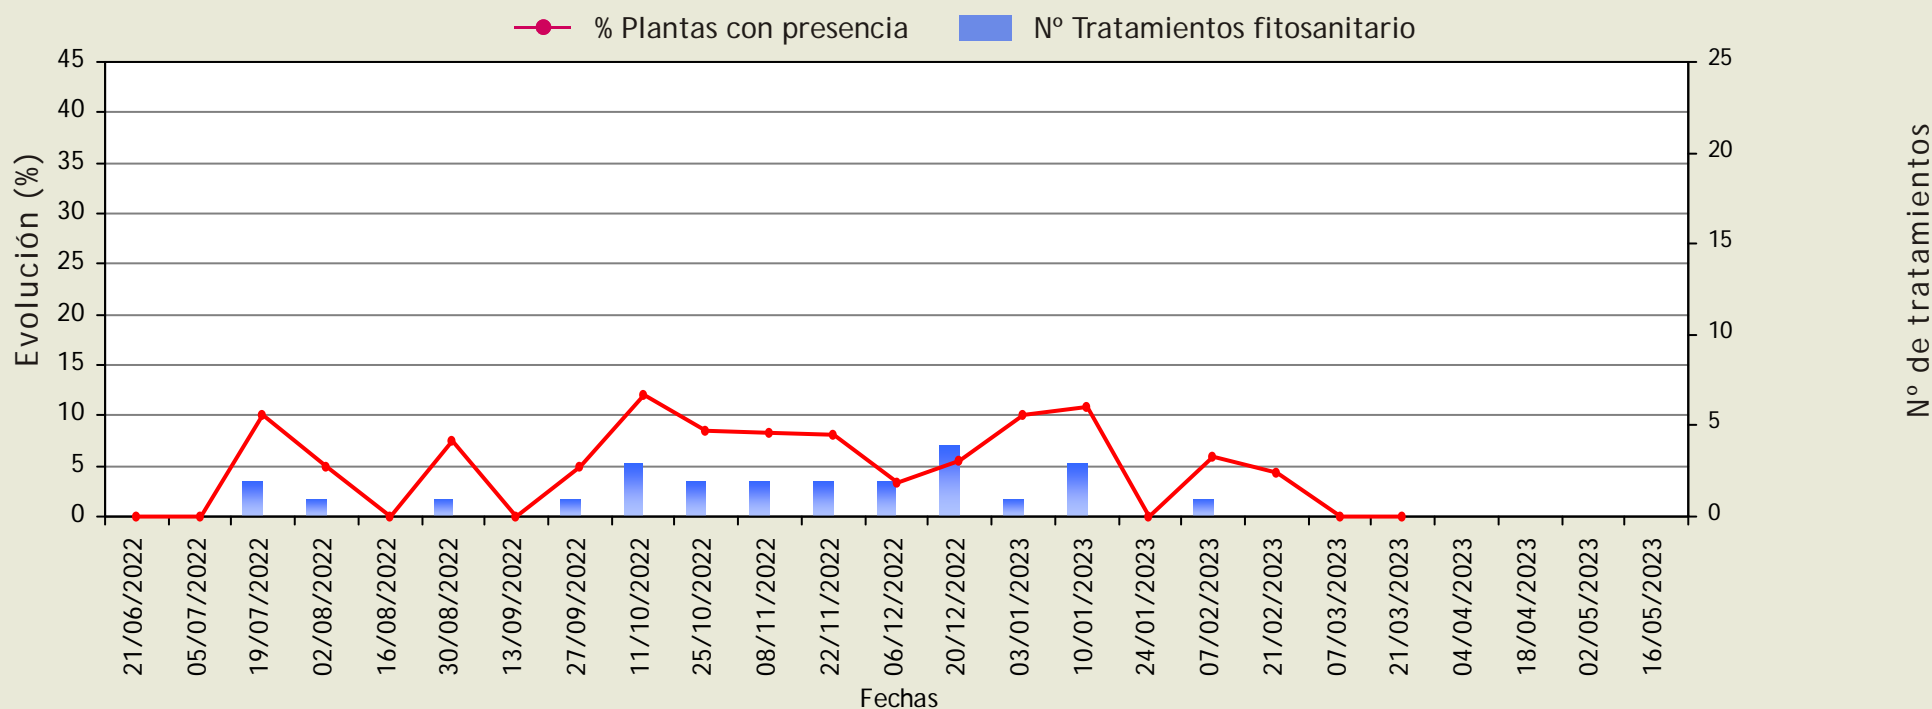

Página 1 de 8

Oidiopsis

(*Leveillula taurica*)

Evolución de las plantas con presencia y del número de tratamientos fitosanitarios.

Provincia: Almería

Cultivo: PIMIENTO

Berja

Ciclo: 1 (Primera plantación de la campaña)

Fecha de realización: 17/05/2023

Oidiopsis

(Leveillula taurica)

Evolución de las plantas con presencia y del número de tratamientos fitosanitarios.

Provincia: **Almería**

Cultivo: **PIMIENTO**

Dalías

Ciclo: 1 (Primera plantación de la campaña)

Fecha de realización: 17/05/2023

Oidiopsis

(Leveillula taurica)

Evolución de las plantas con presencia y del número de tratamientos fitosanitarios.

Provincia: **Almería**

Cultivo: **PIMIENTO**

El Ejido

Ciclo: 1 (Primera plantación de la campaña)

Fecha de realización: 17/05/2023

Oidiopsis

(Leveillula taurica)

Evolución de las plantas con presencia y del número de tratamientos fitosanitarios.

Provincia: **Almería**

Cultivo: **PIMIENTO**

La Mojonera

Ciclo: 1 (Primera plantación de la campaña)