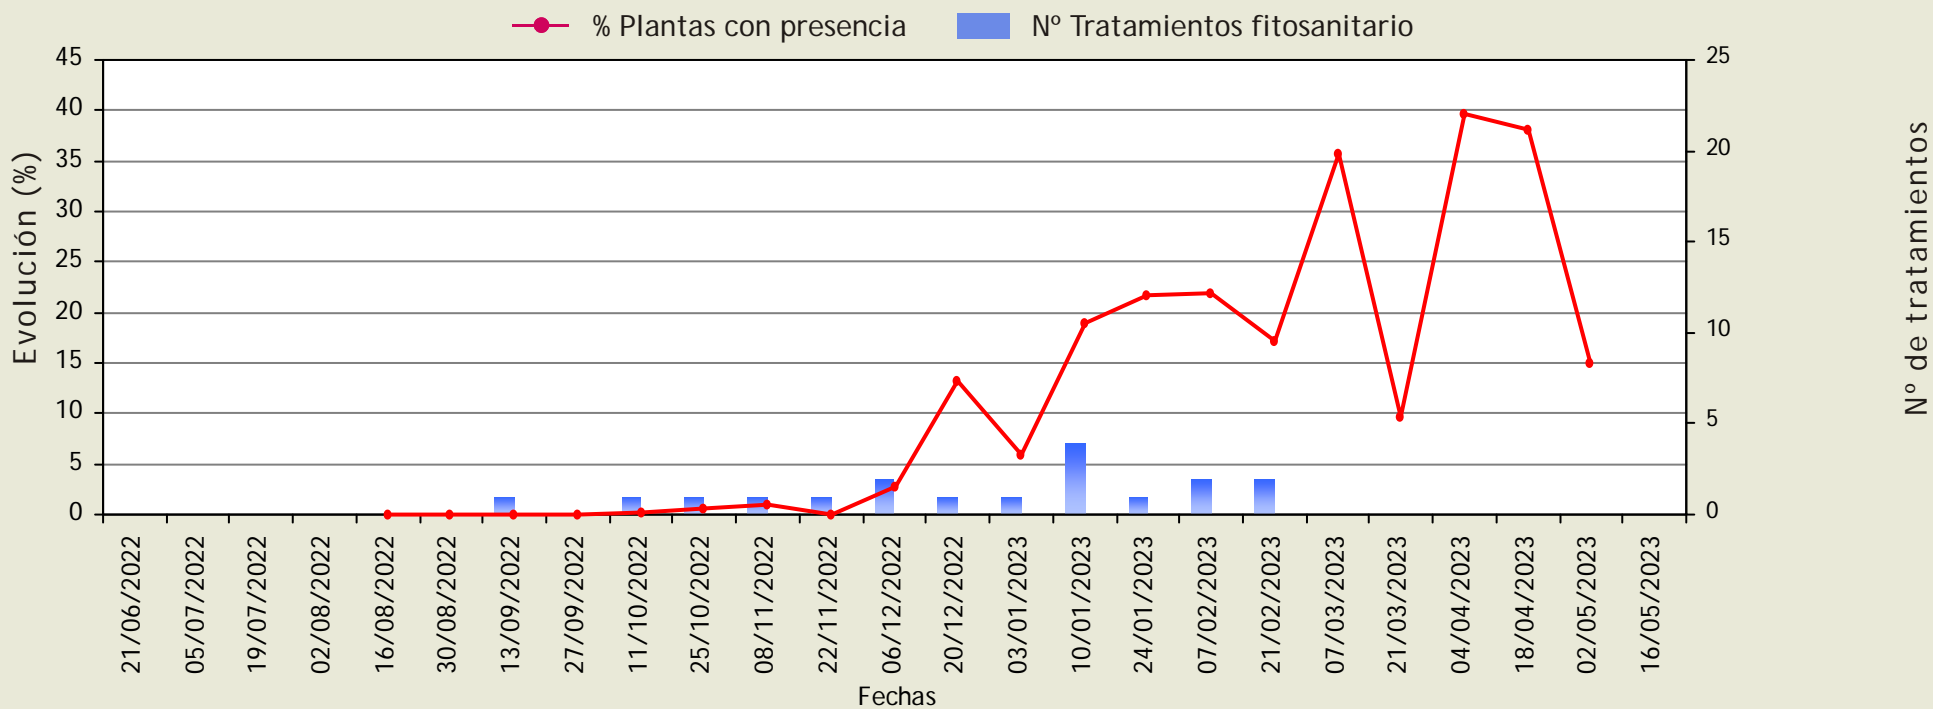

Fecha de realización: 17/05/2023

Oidiopsis

(Leveillula taurica)

Evolución de las plantas con presencia y del número de tratamientos fitosanitarios.

Provincia: Almería

Cultivo: PIMIENTO

Roquetas de Mar

Ciclo: 1 (Primera plantación de la campaña)

Fecha de realización: 17/05/2023

Oidiopsis

(Leveillula taurica)

Evolución de las plantas con presencia y del número de tratamientos fitosanitarios.

Provincia: **Almería**

Cultivo: **PIMIENTO**

Vícar

Ciclo: 1 (Primera plantación de la campaña)