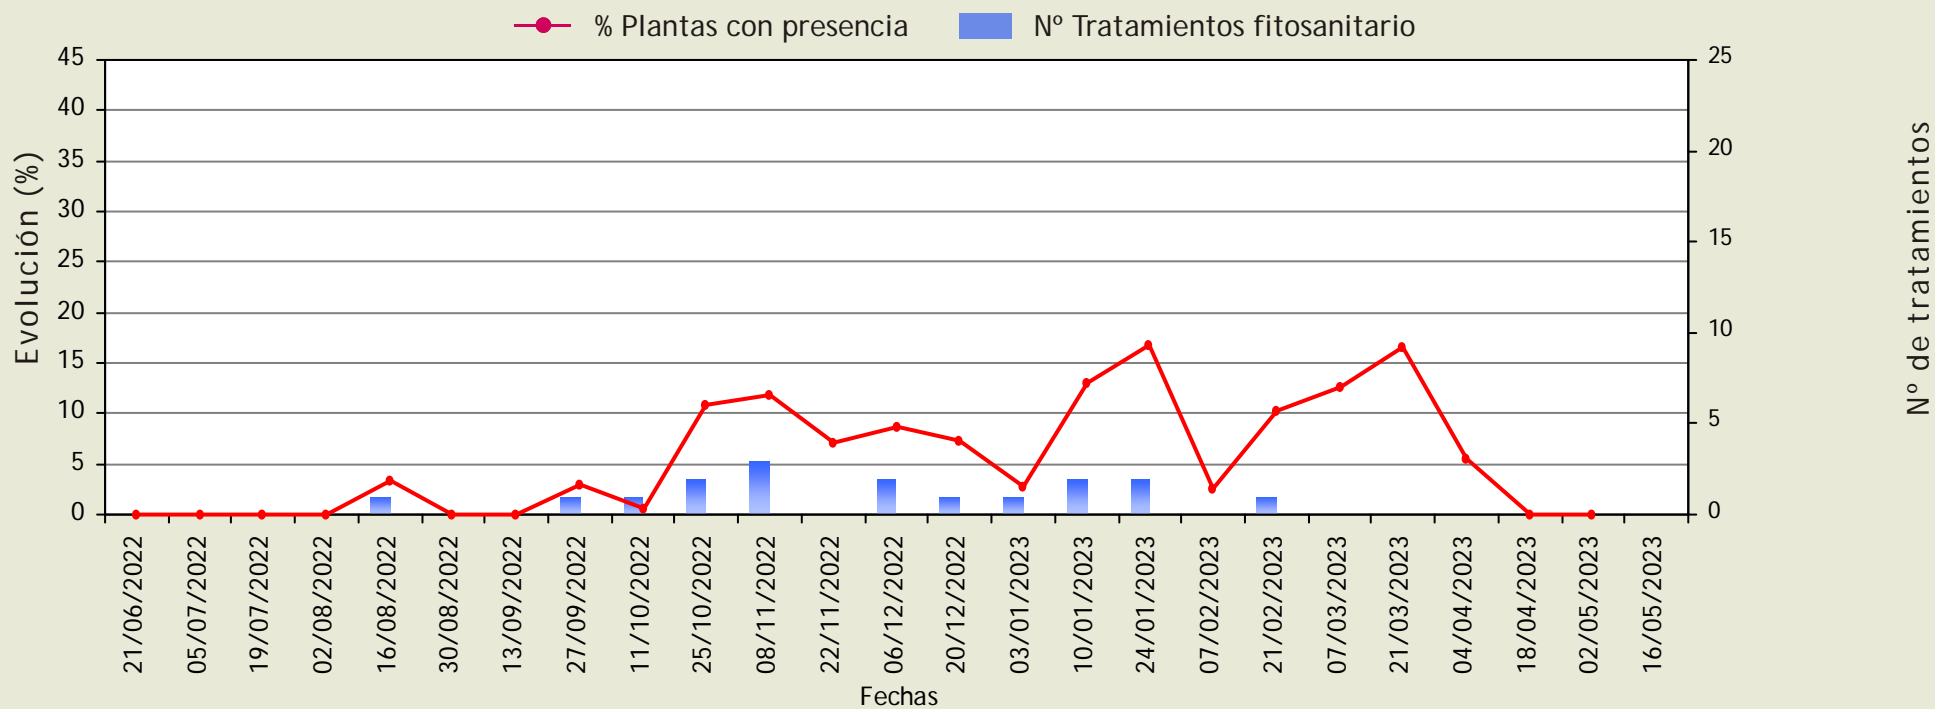

Página 1 de 8

Oidiopsis

(*Leveillula taurica*)

Evolución de las plantas con presencia y del número de tratamientos fitosanitarios.

Provincia: Almería

Cultivo: PIMIENTO

Berja

Ciclo: 1 (Primera plantación de la campaña)

Fecha de realización: 17/05/2023

Oidiopsis

(Leveillula taurica)

Evolución de las plantas con presencia y del número de tratamientos fitosanitarios.

Provincia: **Almería**

Cultivo: **PIMIENTO**

Dalías

Ciclo: 1 (Primera plantación de la campaña)

Fecha de realización: 17/05/2023

Oidiopsis

(Leveillula taurica)

Evolución de las plantas con presencia y del número de tratamientos fitosanitarios.

Provincia: **Almería**

Cultivo: **PIMIENTO**

El Ejido

Ciclo: 1 (Primera plantación de la campaña)

Fecha de realización: 17/05/2023

Oidiopsis

(Leveillula taurica)

Evolución de las plantas con presencia y del número de tratamientos fitosanitarios.

Provincia: **Almería**

Cultivo: **PIMIENTO**

La Mojonera

Ciclo: 1 (Primera plantación de la campaña)