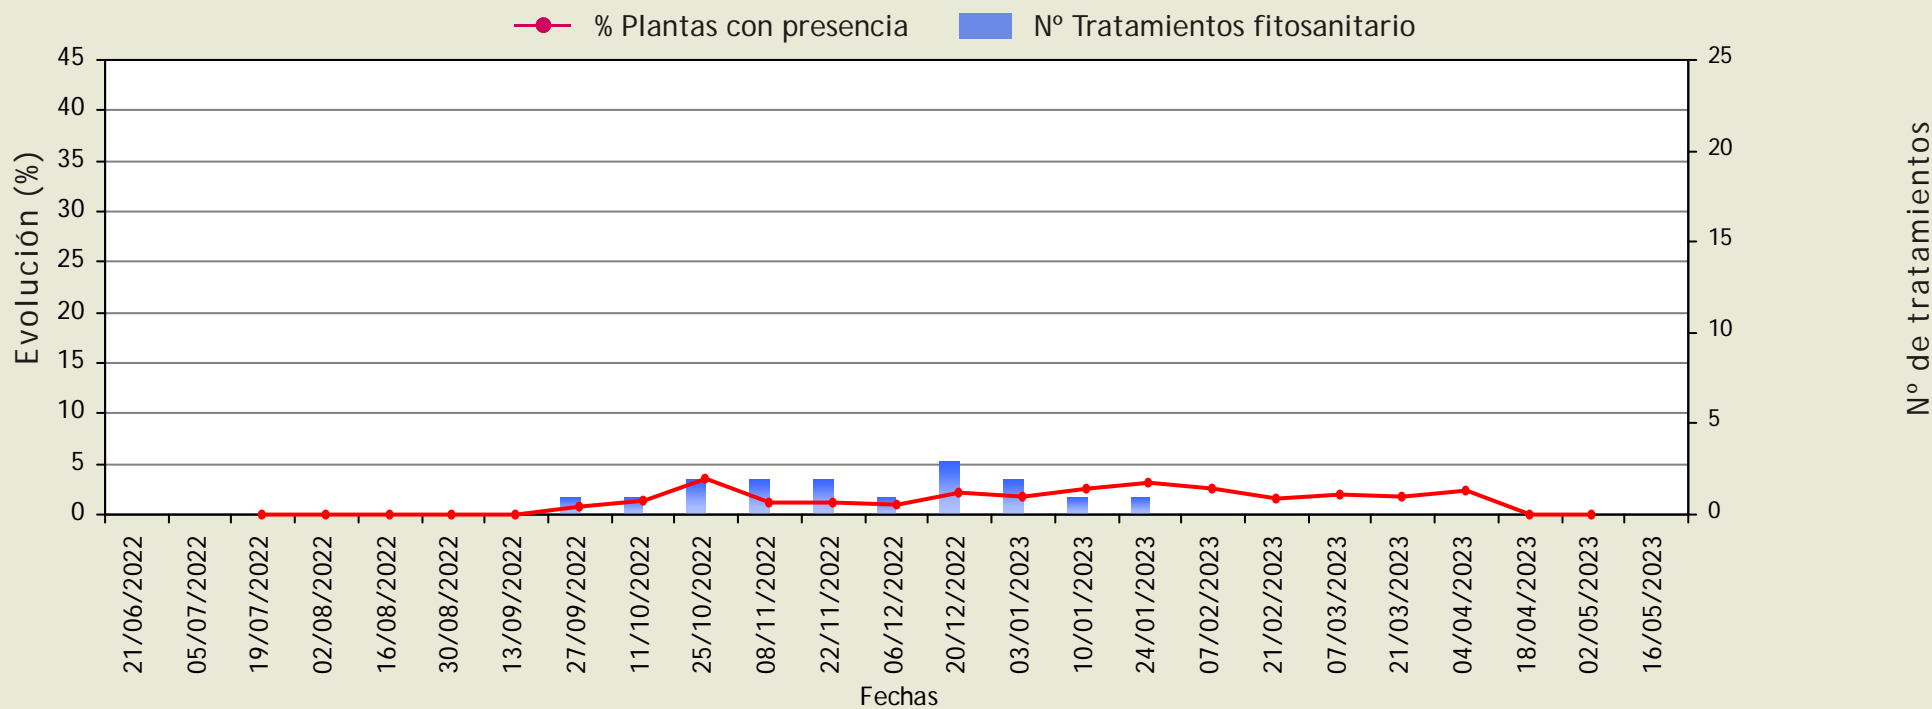

Fecha de realización: 17/05/2023

Oidiopsis

(Leveillula taurica)

Evolución de las plantas con presencia y del número de tratamientos fitosanitarios.

Provincia: **Almería**

Cultivo: **PIMIENTO**

El Ejido

Ciclo: 1 (Primera plantación de la campaña)

Fecha de realización: 17/05/2023

Oidiopsis

(Leveillula taurica)

Evolución de las plantas con presencia y del número de tratamientos fitosanitarios.

Provincia: **Almería**

Cultivo: **PIMIENTO**

La Mojonera

Ciclo: 1 (Primera plantación de la campaña)

Oidiopsis

(Leveillula taurica)

Evolución de las plantas con presencia y del número de tratamientos fitosanitarios.

Provincia: **Almería**

Cultivo: **PIMIENTO**

Níjar

Ciclo: 1 (Primera plantación de la campaña)