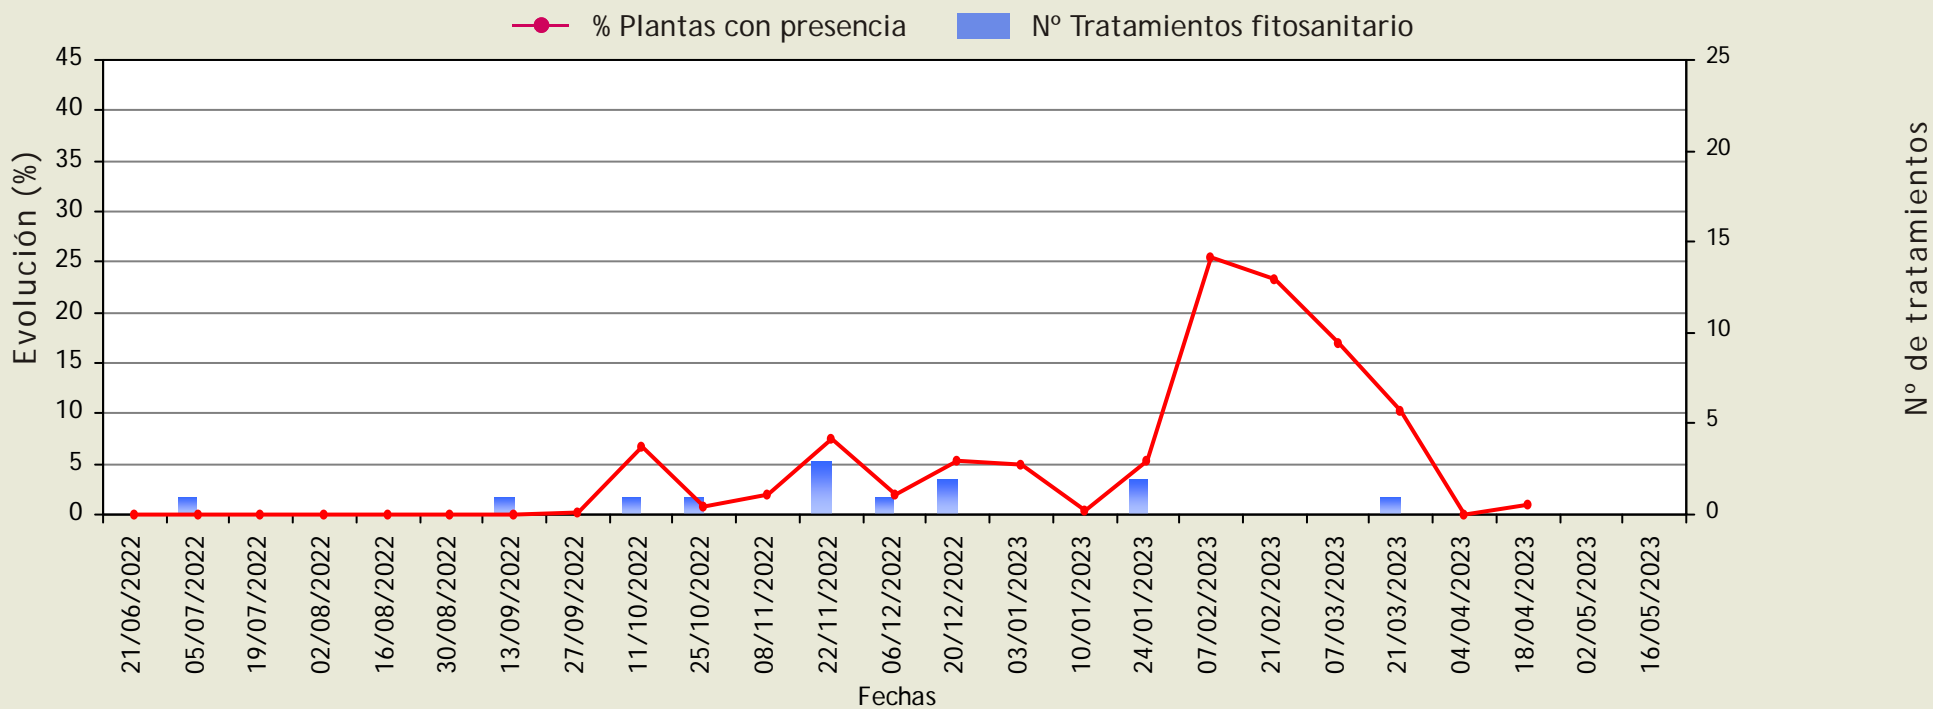

Fecha de realización: 17/05/2023

Oidiopsis

(Leveillula taurica)

Evolución de las plantas con presencia y del número de tratamientos fitosanitarios.

Provincia: **Almería**

Cultivo: **PIMIENTO**

La Mojonera

Ciclo: 1 (Primera plantación de la campaña)

Oidiopsis

(Leveillula taurica)

Evolución de las plantas con presencia y del número de tratamientos fitosanitarios.

Provincia: **Almería**

Cultivo: **PIMIENTO**

Níjar

Ciclo: 1 (Primera plantación de la campaña)

Fecha de realización: 17/05/2023

Oidiopsis

(Leveillula taurica)

Evolución de las plantas con presencia y del número de tratamientos fitosanitarios.

Provincia: Almería

Cultivo: PIMIENTO

Roquetas de Mar

Ciclo: 1 (Primera plantación de la campaña)

Fecha de realización: 17/05/2023

Oidiopsis

(Leveillula taurica)

Evolución de las plantas con presencia y del número de tratamientos fitosanitarios.

Provincia: **Almería**

Cultivo: **PIMIENTO**

Vícar

Ciclo: 1 (Primera plantación de la campaña)