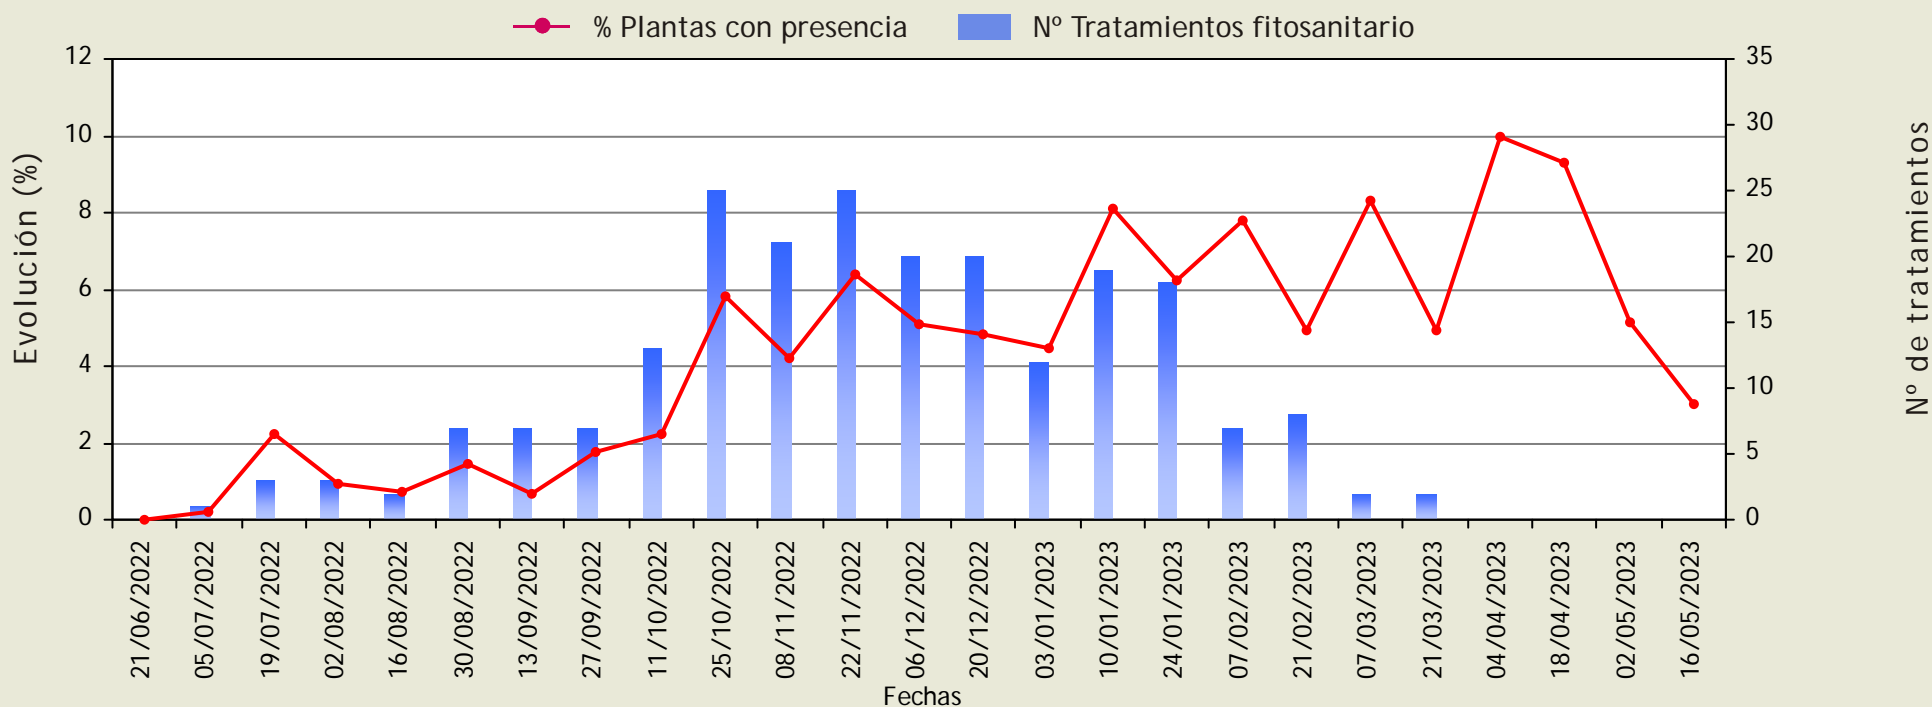

Oidiopsis

(Leveillula taurica)

Evolución de las plantas con presencia y del número de tratamientos fitosanitarios.

Provincia: **Almería**

Cultivo: **PIMIENTO**

MEDIA PROVINCIAL

Ciclo: 1 (Primera plantación de la campaña)

Unión Europea
Fondo Europeo Agrícola de Desarrollo Rural

Europa invierte en las zonas rurales

Junta de Andalucía
Consejería de Agricultura, Ganadería, Pesca y Desarrollo Sostenible

Fecha de realización: 17/05/2023