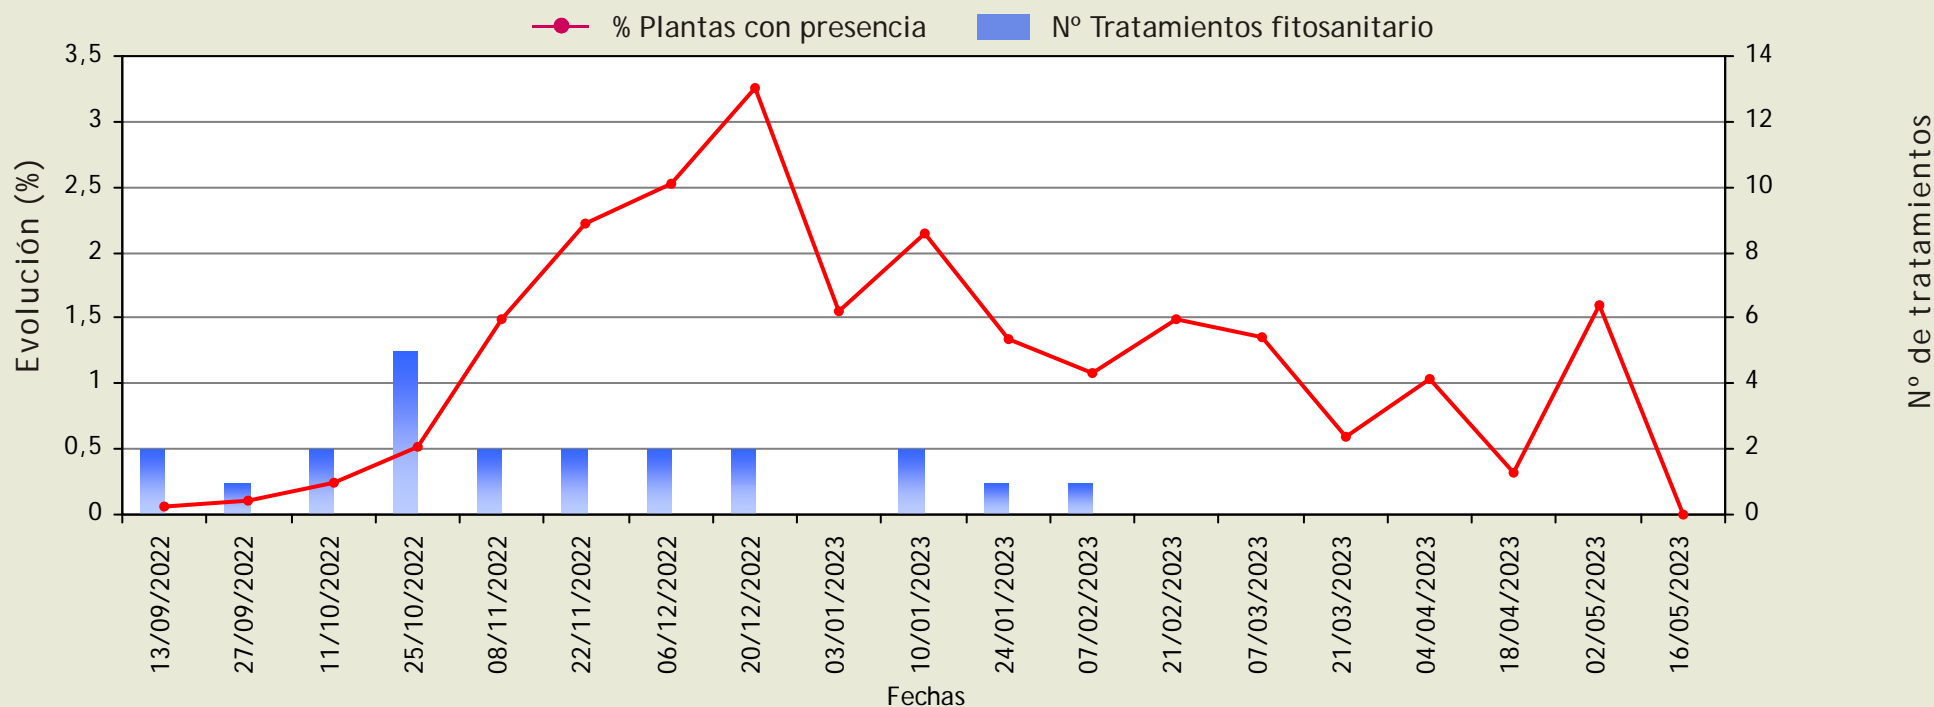

Oidiopsis

(Leveillula taurica)

Evolución de las plantas con presencia y del número de tratamientos fitosanitarios.

Provincia: **Almería**

Cultivo: **TOMATE**

MEDIA PROVINCIAL

Ciclo: 1 (Primera plantación de la campaña)