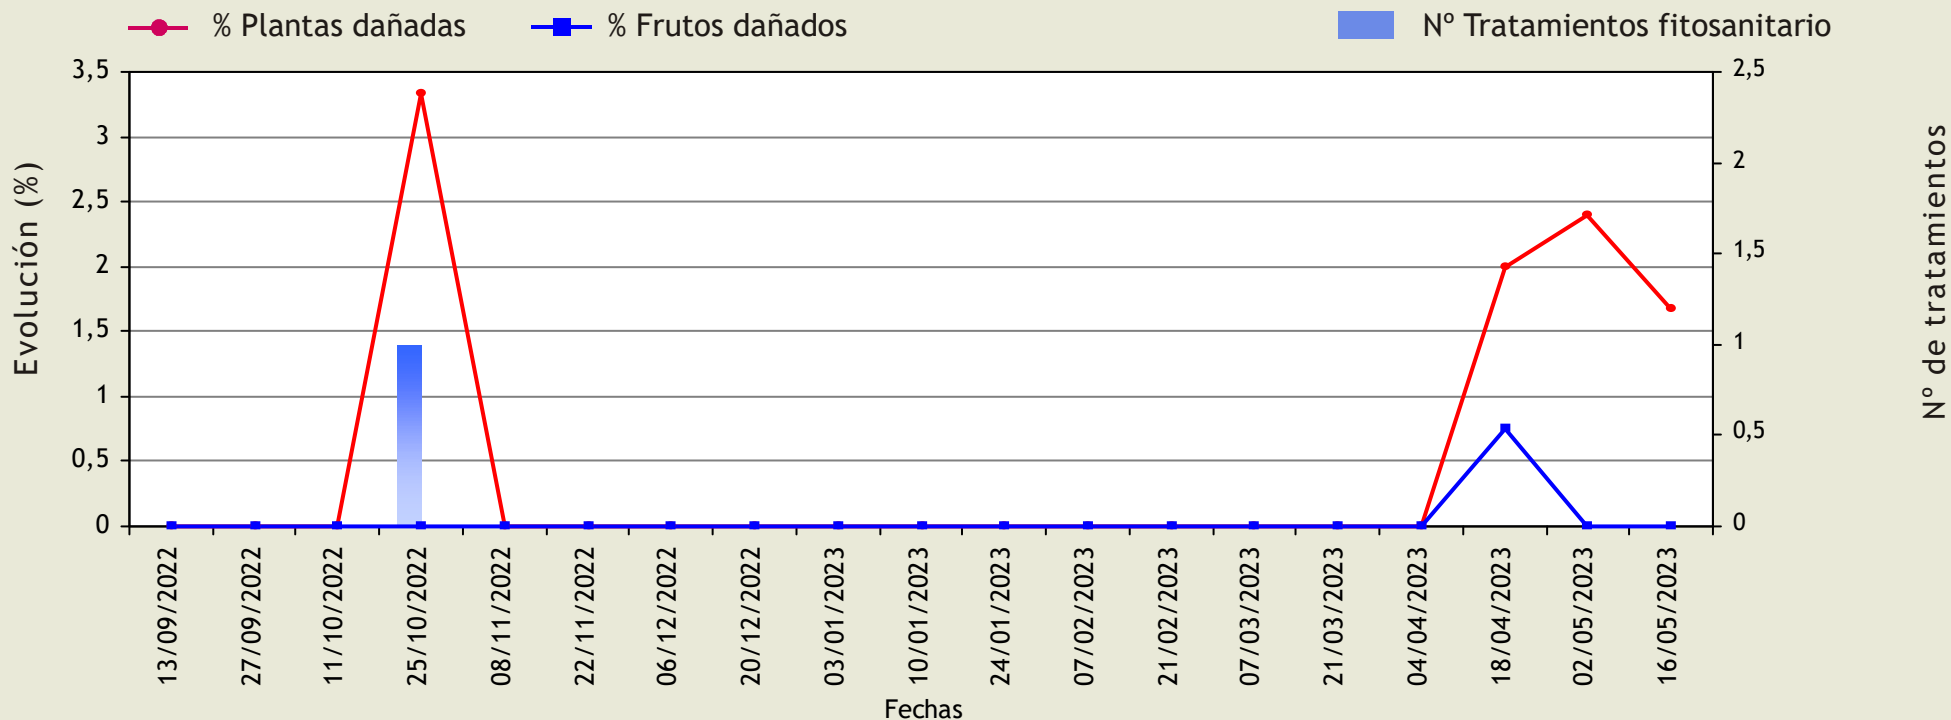

# Orugas

Evolución del porcentaje de plantas y frutos con daños y del número de tratamientos fitosanitarios.

Provincia: **Cádiz**

Cultivo: **PIMIENTO**

**Sanlúcar de Barrameda**

Ciclo: 1 (Primera plantación de la campaña)

**Unión Europea**  
Fondo Europeo Agrícola de Desarrollo Rural

Europa invierte en las zonas rurales

**Junta de Andalucía**  
Agricultura, Pesca, Agua y Desarrollo Rural

Fecha de realización: 19/05/2023

Página 1 de 1