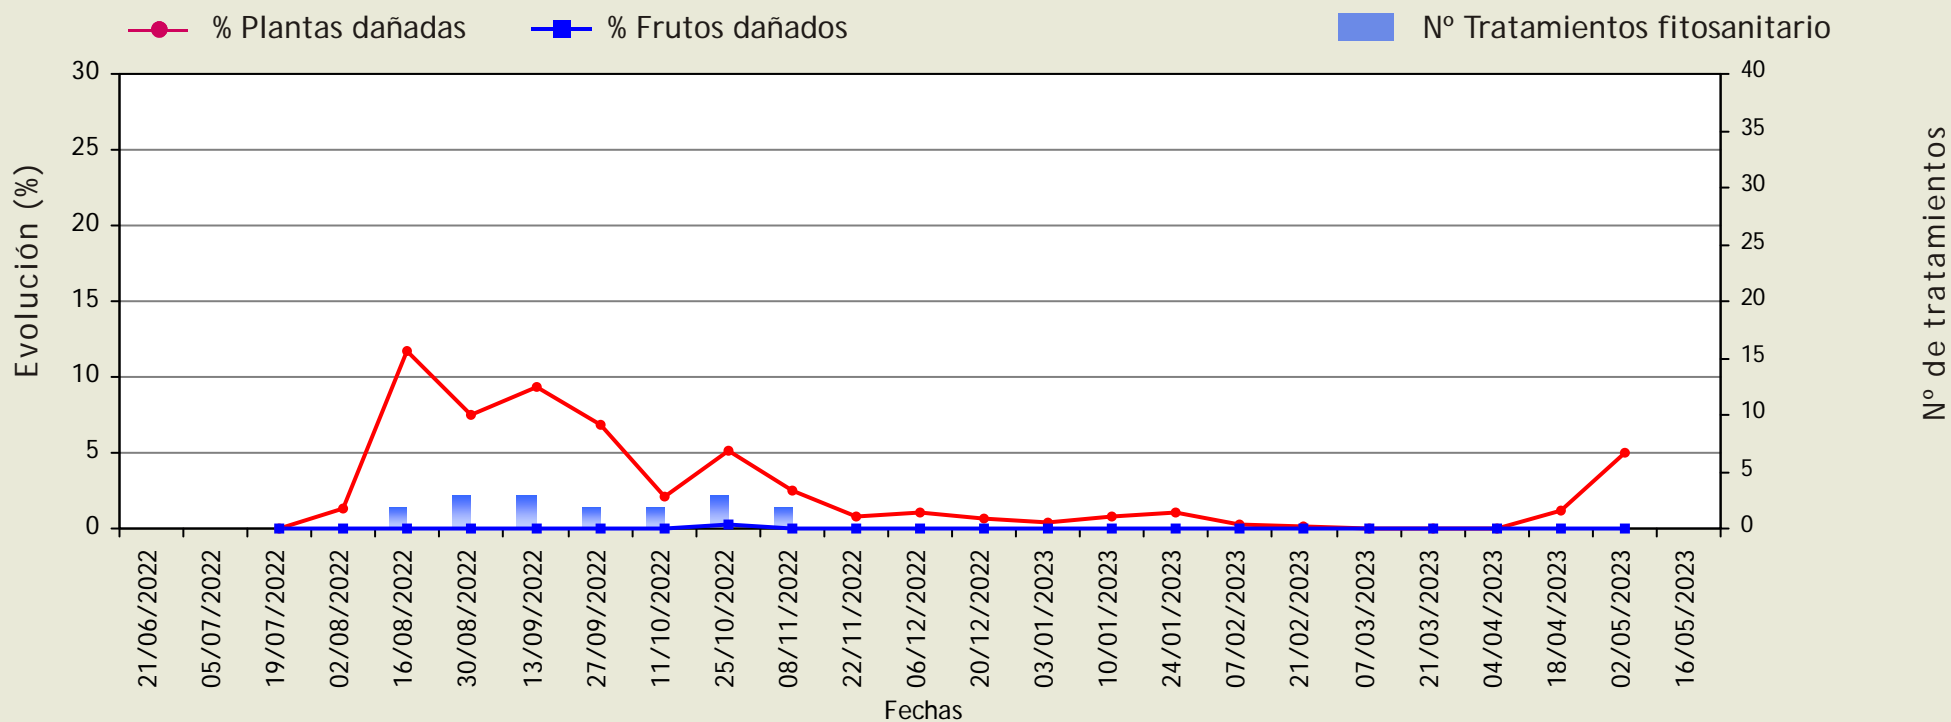

Provincia: **Almería**

Cultivo: **PIMIENTO**

Dalías

Orugas

Evolución del porcentaje de plantas y frutos con daños y del número de tratamientos fitosanitarios.

Ciclo: 1 (Primera plantación de la campaña)

Provincia: **Almería**

Cultivo: **PIMIENTO**

El Ejido

Orugas

Evolución del porcentaje de plantas y frutos con daños y del número de tratamientos fitosanitarios.

Ciclo: 1 (Primera plantación de la campaña)

Provincia: **Almería**

Cultivo: **PIMIENTO**

La Mojonera

Orugas

Evolución del porcentaje de plantas y frutos con daños y del número de tratamientos fitosanitarios.

Ciclo: 1 (Primera plantación de la campaña)

Provincia: **Almería**

Cultivo: **PIMIENTO**

Níjar

Orugas

Evolución del porcentaje de plantas y frutos con daños y del número de tratamientos fitosanitarios.

Provincia: **Almería**

Cultivo: **PIMIENTO**

Roquetas de Mar

Ciclo: 1 (Primera plantación de la campaña)