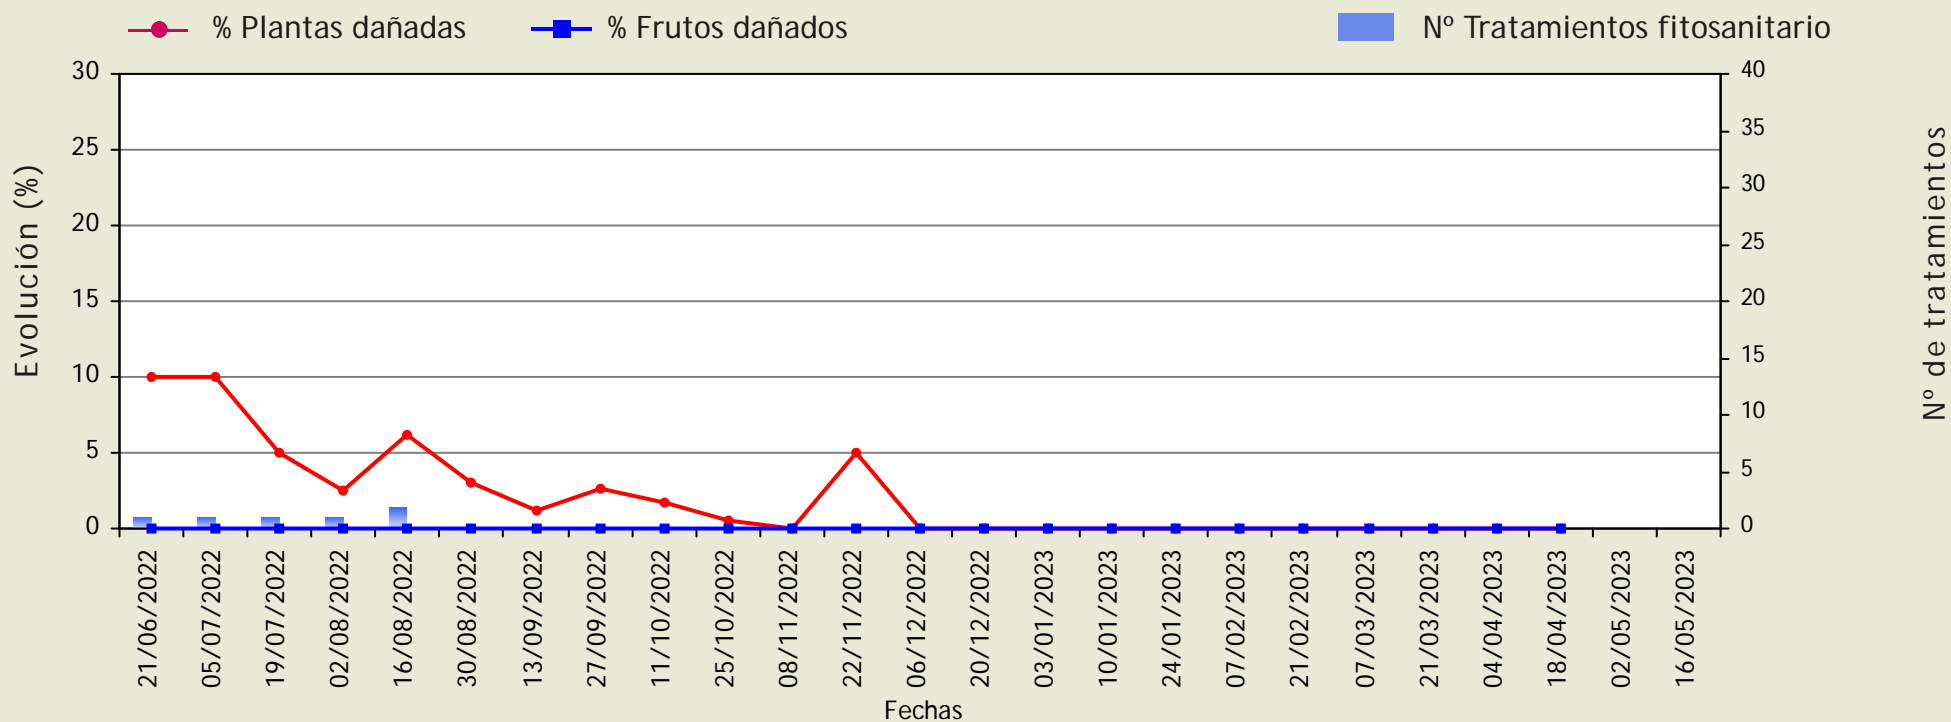

Cultivo: **PIMIENTO**

El Ejido

Orugas

Evolución del porcentaje de plantas y frutos con daños y del número de tratamientos fitosanitarios.

Ciclo: 1 (Primera plantación de la campaña)

Provincia: **Almería**

Cultivo: **PIMIENTO**

La Mojonera

Orugas

Evolución del porcentaje de plantas y frutos con daños y del número de tratamientos fitosanitarios.

Ciclo: 1 (Primera plantación de la campaña)

Provincia: **Almería**

Cultivo: **PIMIENTO**

Níjar

Orugas

Evolución del porcentaje de plantas y frutos con daños y del número de tratamientos fitosanitarios.

Provincia: **Almería**

Cultivo: **PIMIENTO**

Roquetas de Mar

Ciclo: 1 (Primera plantación de la campaña)

Orugas

Evolución del porcentaje de plantas y frutos con daños y del número de tratamientos fitosanitarios.

Ciclo: 1 (Primera plantación de la campaña)

Provincia: **Almería**

Cultivo: **PIMIENTO**

Vícar