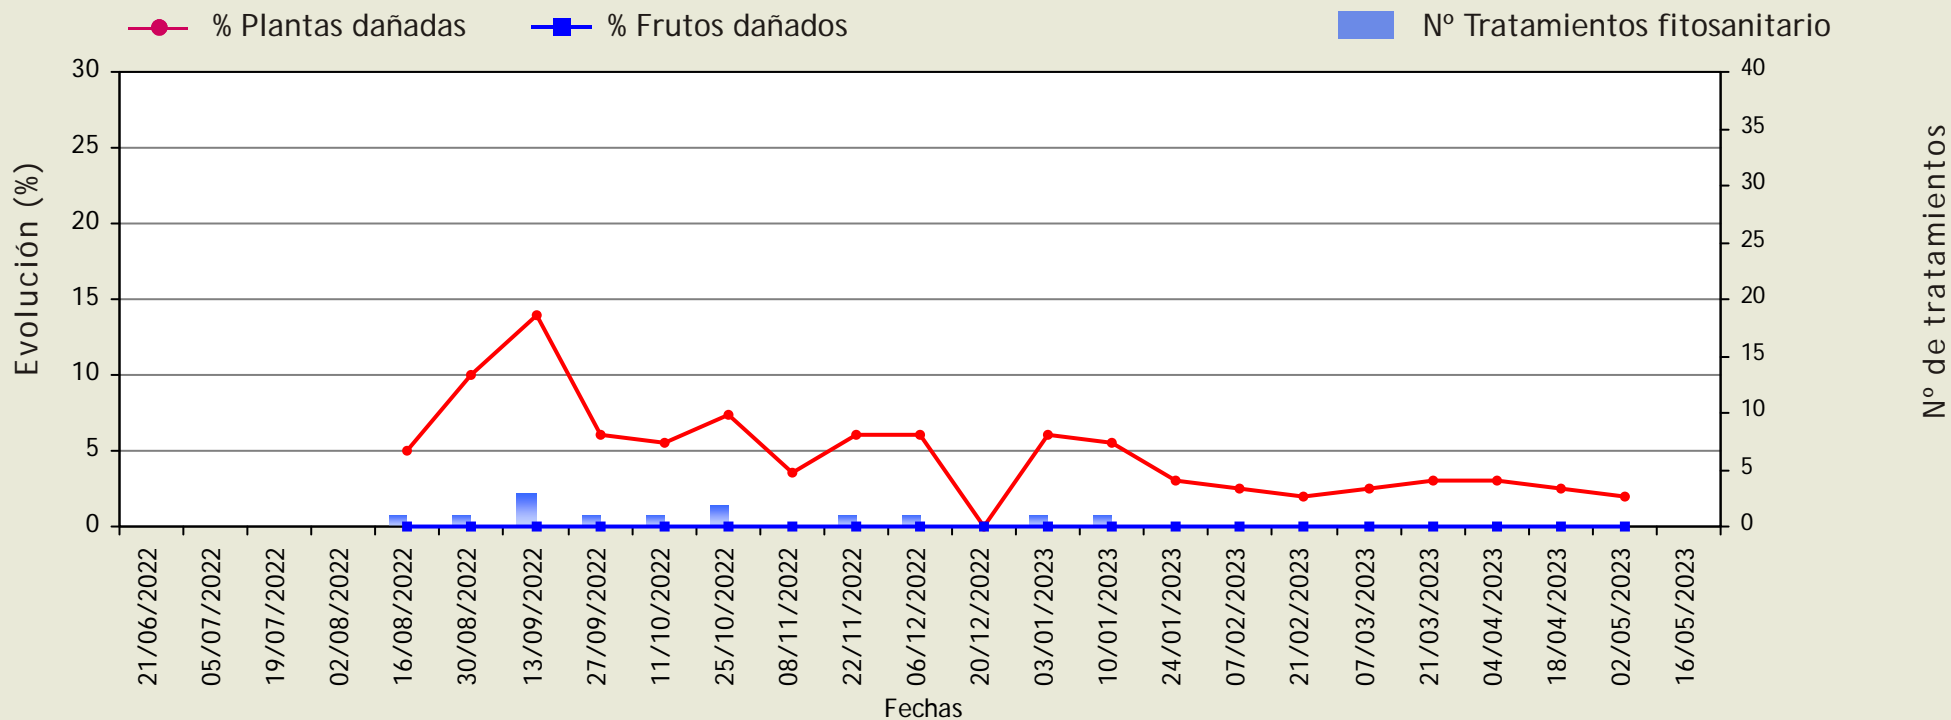

Cultivo: **PIMIENTO**

El Ejido

Orugas

Evolución del porcentaje de plantas y frutos con daños y del número de tratamientos fitosanitarios.

Ciclo: 1 (Primera plantación de la campaña)

Provincia: **Almería**

Cultivo: **PIMIENTO**

La Mojonera

Orugas

Evolución del porcentaje de plantas y frutos con daños y del número de tratamientos fitosanitarios.

Ciclo: 1 (Primera plantación de la campaña)

Provincia: **Almería**

Cultivo: **PIMIENTO**

Níjar

Orugas

Evolución del porcentaje de plantas y frutos con daños y del número de tratamientos fitosanitarios.

Provincia: **Almería**

Cultivo: **PIMIENTO**

Roquetas de Mar

Ciclo: 1 (Primera plantación de la campaña)

Orugas

Evolución del porcentaje de plantas y frutos con daños y del número de tratamientos fitosanitarios.

Ciclo: 1 (Primera plantación de la campaña)

Provincia: **Almería**

Cultivo: **PIMIENTO**

Vícar