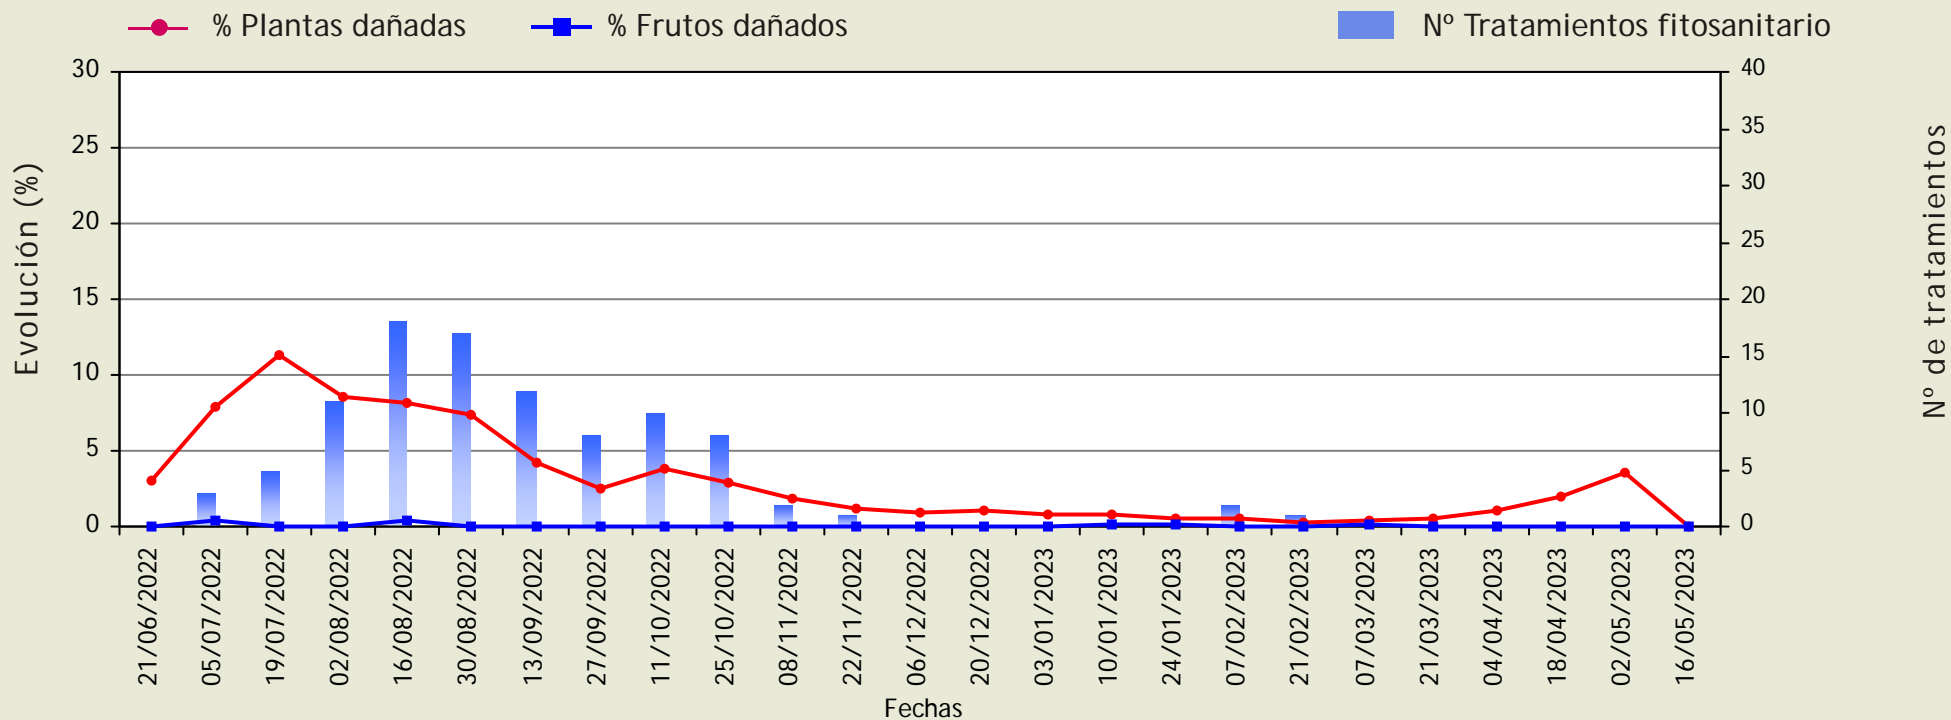

Ciclo: 1 (Primera plantación de la campaña)

Provincia: **Almería**

Cultivo: **PIMIENTO**

Berja

Orugas

Evolución del porcentaje de plantas y frutos con daños y del número de tratamientos fitosanitarios.

Ciclo: 1 (Primera plantación de la campaña)

Provincia: **Almería**

Cultivo: **PIMIENTO**

Dalías

Orugas

Evolución del porcentaje de plantas y frutos con daños y del número de tratamientos fitosanitarios.

Ciclo: 1 (Primera plantación de la campaña)

Provincia: **Almería**

Cultivo: **PIMIENTO**

El Ejido

Orugas

Evolución del porcentaje de plantas y frutos con daños y del número de tratamientos fitosanitarios.

Ciclo: 1 (Primera plantación de la campaña)

Provincia: **Almería**

Cultivo: **PIMIENTO**

La Mojonera

Orugas

Evolución del porcentaje de plantas y frutos con daños y del número de tratamientos fitosanitarios.

Ciclo: 1 (Primera plantación de la campaña)

Provincia: **Almería**

Cultivo: **PIMIENTO**