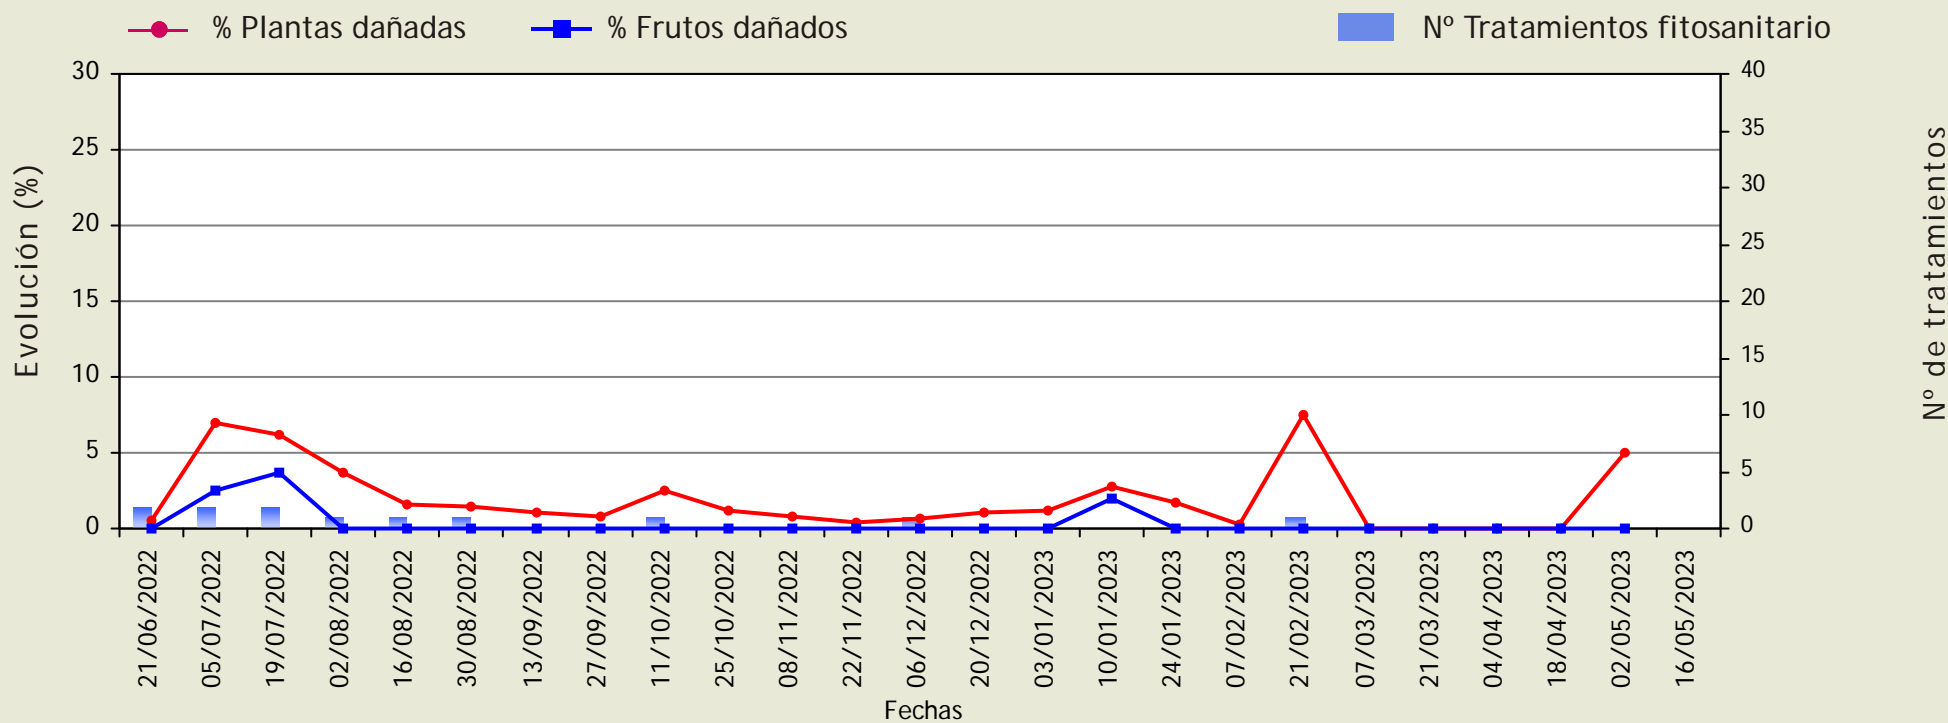

Orugas

Evolución del porcentaje de plantas y frutos con daños y del número de tratamientos fitosanitarios.

Provincia: **Almería**

Cultivo: **PIMIENTO**

Adra

Ciclo: 1 (Primera plantación de la campaña)

Unión Europea
Fondo Europeo Agrícola de Desarrollo Rural

Europa invierte en las zonas rurales

Junta de Andalucía
Consejería de Agricultura, Ganadería, Pesca y Desarrollo Sostenible

Fecha de realización: 17/05/2023

Página 1 de 8

Orugas

Evolución del porcentaje de plantas y frutos con daños y del número de tratamientos fitosanitarios.

Ciclo: 1 (Primera plantación de la campaña)

Provincia: **Almería**

Cultivo: **PIMIENTO**

Berja

Orugas

Evolución del porcentaje de plantas y frutos con daños y del número de tratamientos fitosanitarios.

Ciclo: 1 (Primera plantación de la campaña)

Provincia: **Almería**

Cultivo: **PIMIENTO**

Dalías

Orugas

Evolución del porcentaje de plantas y frutos con daños y del número de tratamientos fitosanitarios.

Ciclo: 1 (Primera plantación de la campaña)

Provincia: **Almería**