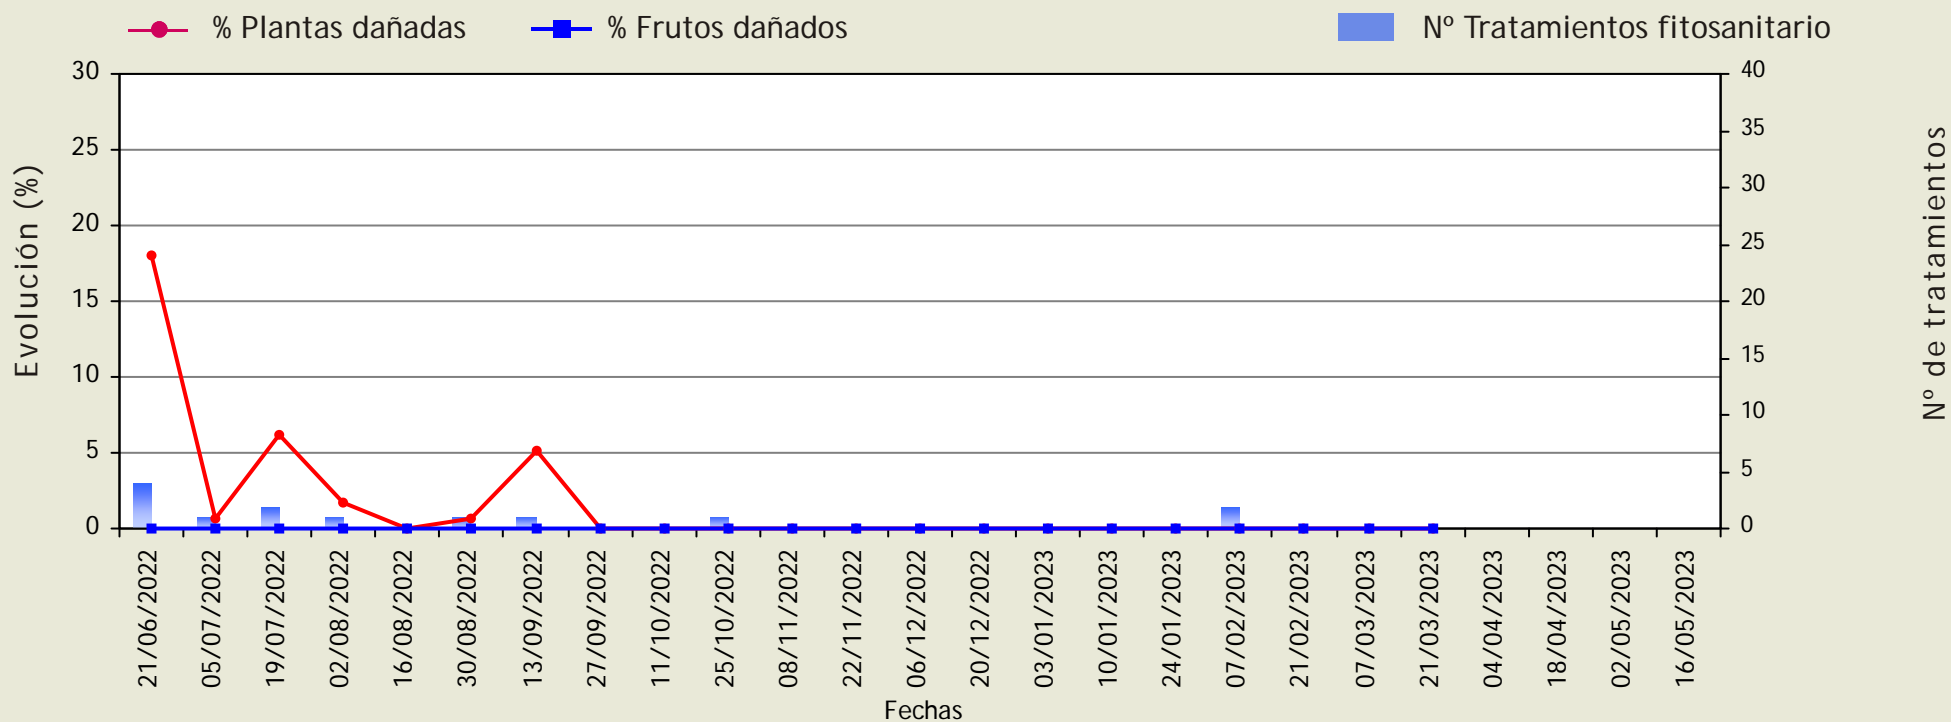

Ciclo: 1 (Primera plantación de la campaña)

Provincia: **Almería**

Cultivo: **PIMIENTO**

Berja

Orugas

Evolución del porcentaje de plantas y frutos con daños y del número de tratamientos fitosanitarios.

Ciclo: 1 (Primera plantación de la campaña)

Provincia: **Almería**

Cultivo: **PIMIENTO**

Dalías

Orugas

Evolución del porcentaje de plantas y frutos con daños y del número de tratamientos fitosanitarios.

Ciclo: 1 (Primera plantación de la campaña)

Provincia: **Almería**

Cultivo: **PIMIENTO**

El Ejido

Orugas

Evolución del porcentaje de plantas y frutos con daños y del número de tratamientos fitosanitarios.

Ciclo: 1 (Primera plantación de la campaña)

Provincia: **Almería**

Cultivo: **PIMIENTO**

La Mojonera

Orugas

Evolución del porcentaje de plantas y frutos con daños y del número de tratamientos fitosanitarios.

Ciclo: 1 (Primera plantación de la campaña)

Provincia: **Almería**

Cultivo: **PIMIENTO**