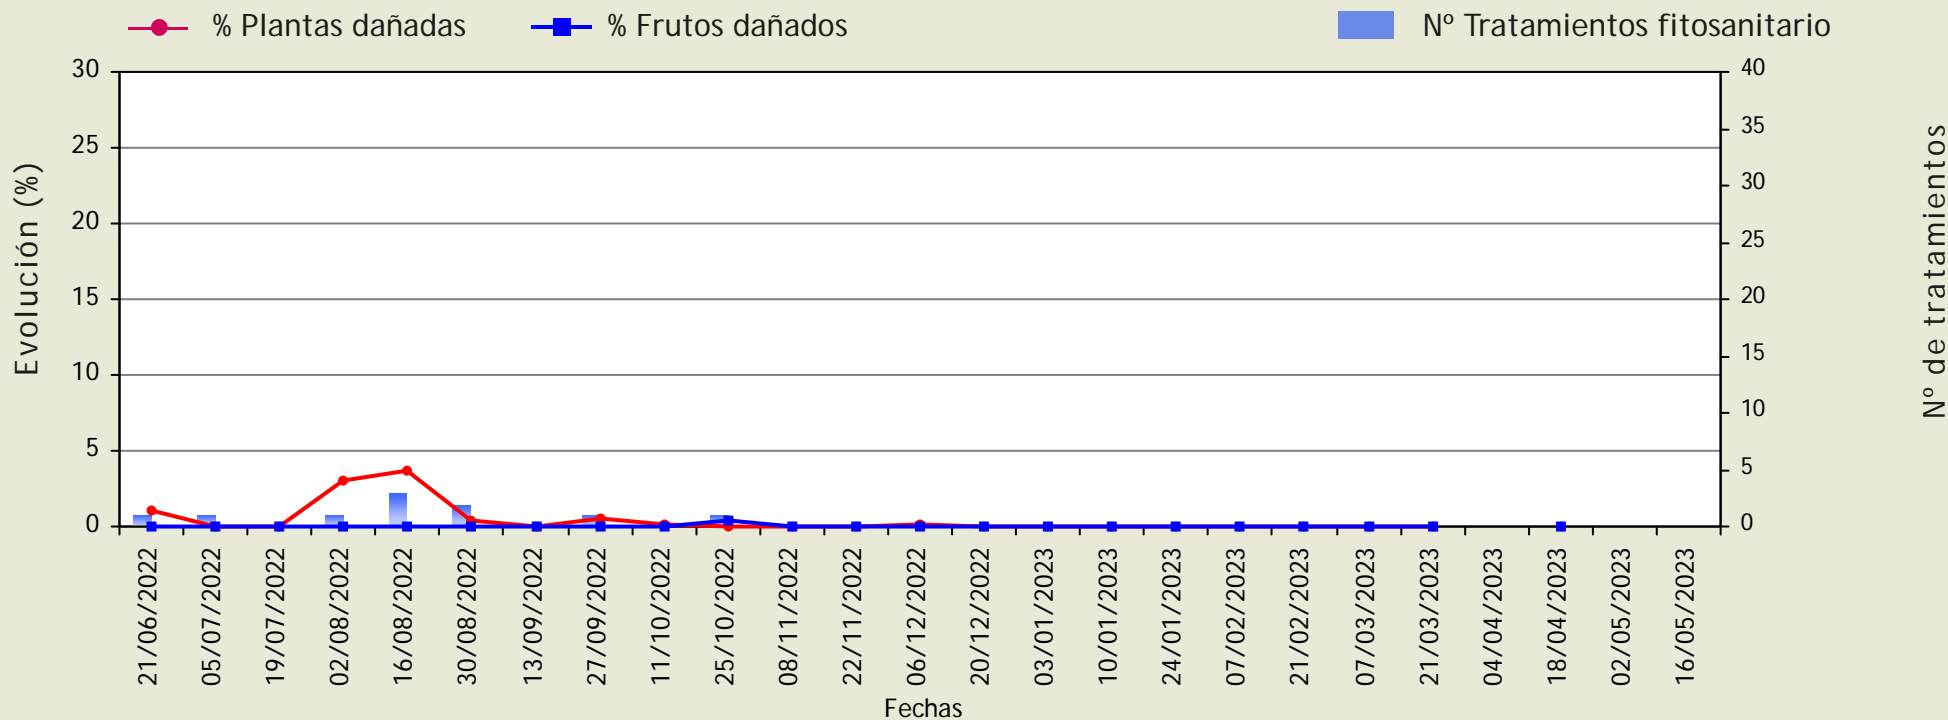

Orugas

Evolución del porcentaje de plantas y frutos con daños y del número de tratamientos fitosanitarios.

Provincia: **Almería**

Cultivo: **PIMIENTO**

Adra

Ciclo: 1 (Primera plantación de la campaña)

Unión Europea
Fondo Europeo Agrícola de Desarrollo Rural

Europa invierte en las zonas rurales

Junta de Andalucía
Consejería de Agricultura, Ganadería, Pesca y Desarrollo Sostenible

Fecha de realización: 17/05/2023

Página 1 de 8

Orugas

Evolución del porcentaje de plantas y frutos con daños y del número de tratamientos fitosanitarios.

Ciclo: 1 (Primera plantación de la campaña)

Provincia: **Almería**

Cultivo: **PIMIENTO**

Berja

Orugas

Evolución del porcentaje de plantas y frutos con daños y del número de tratamientos fitosanitarios.

Ciclo: 1 (Primera plantación de la campaña)

Provincia: **Almería**

Cultivo: **PIMIENTO**

Dalías

Orugas

Evolución del porcentaje de plantas y frutos con daños y del número de tratamientos fitosanitarios.

Ciclo: 1 (Primera plantación de la campaña)

Provincia: **Almería**