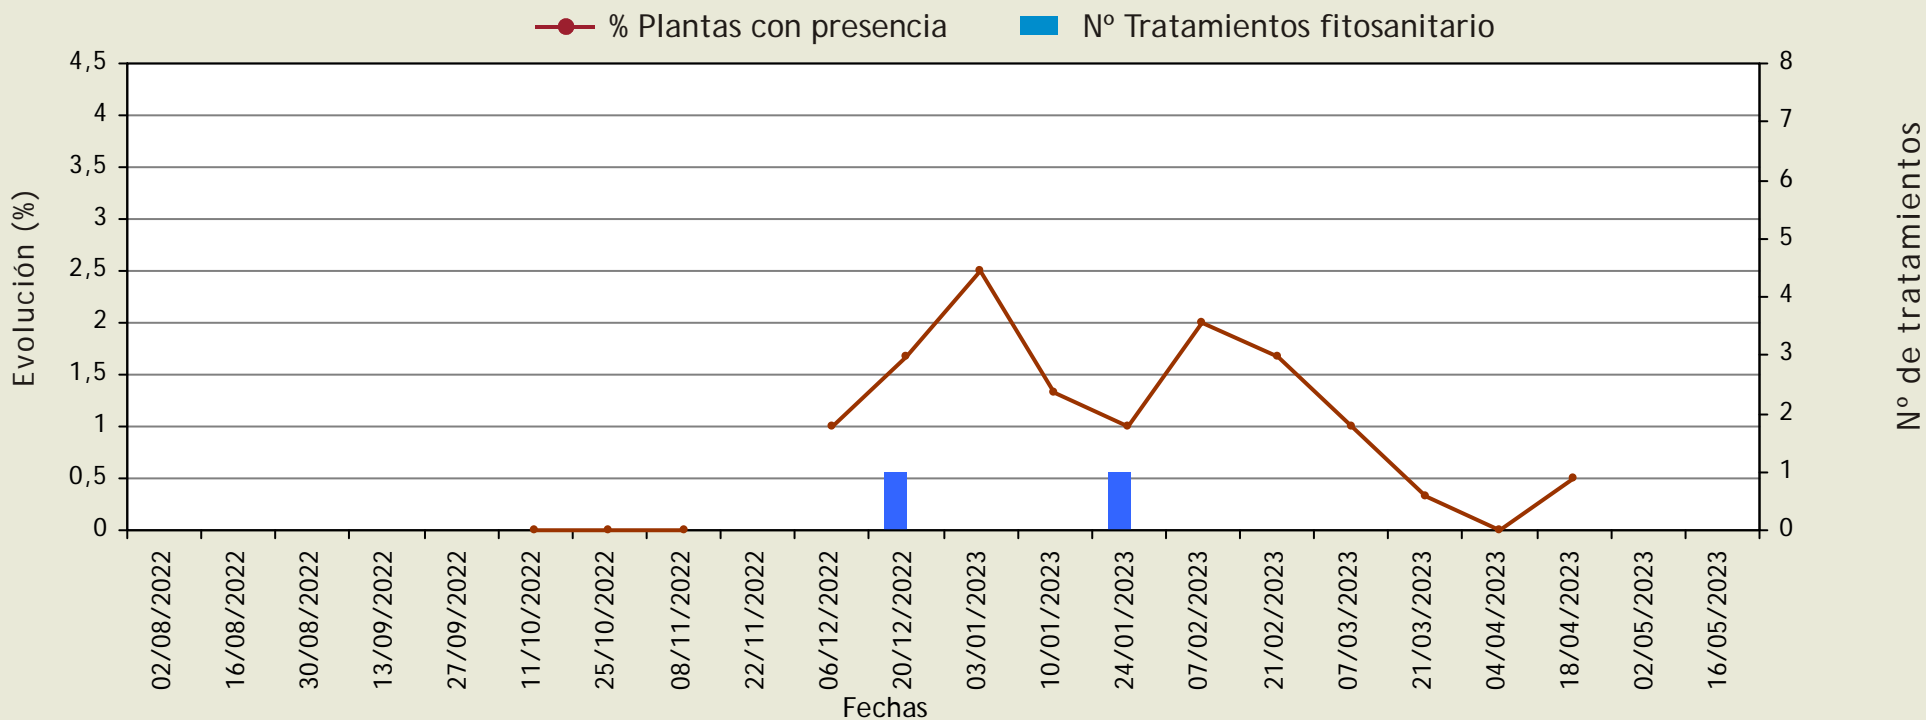

Página 1 de 3

Podredumbre gris

Botrytis cinerea

Evolución de las plantas con presencia y del número de tratamientos fitosanitarios.

Provincia: Almería

Cultivo: BERENJENA

La Mojonera

Ciclo: 1 (Primera plantación de la campaña)

Podredumbre gris

Botrytis cinerea

Evolución de las plantas con presencia y del número de tratamientos fitosanitarios.

Provincia: Almería

Cultivo: BERENJENA

Vícar

Ciclo: 1 (Primera plantación de la campaña)