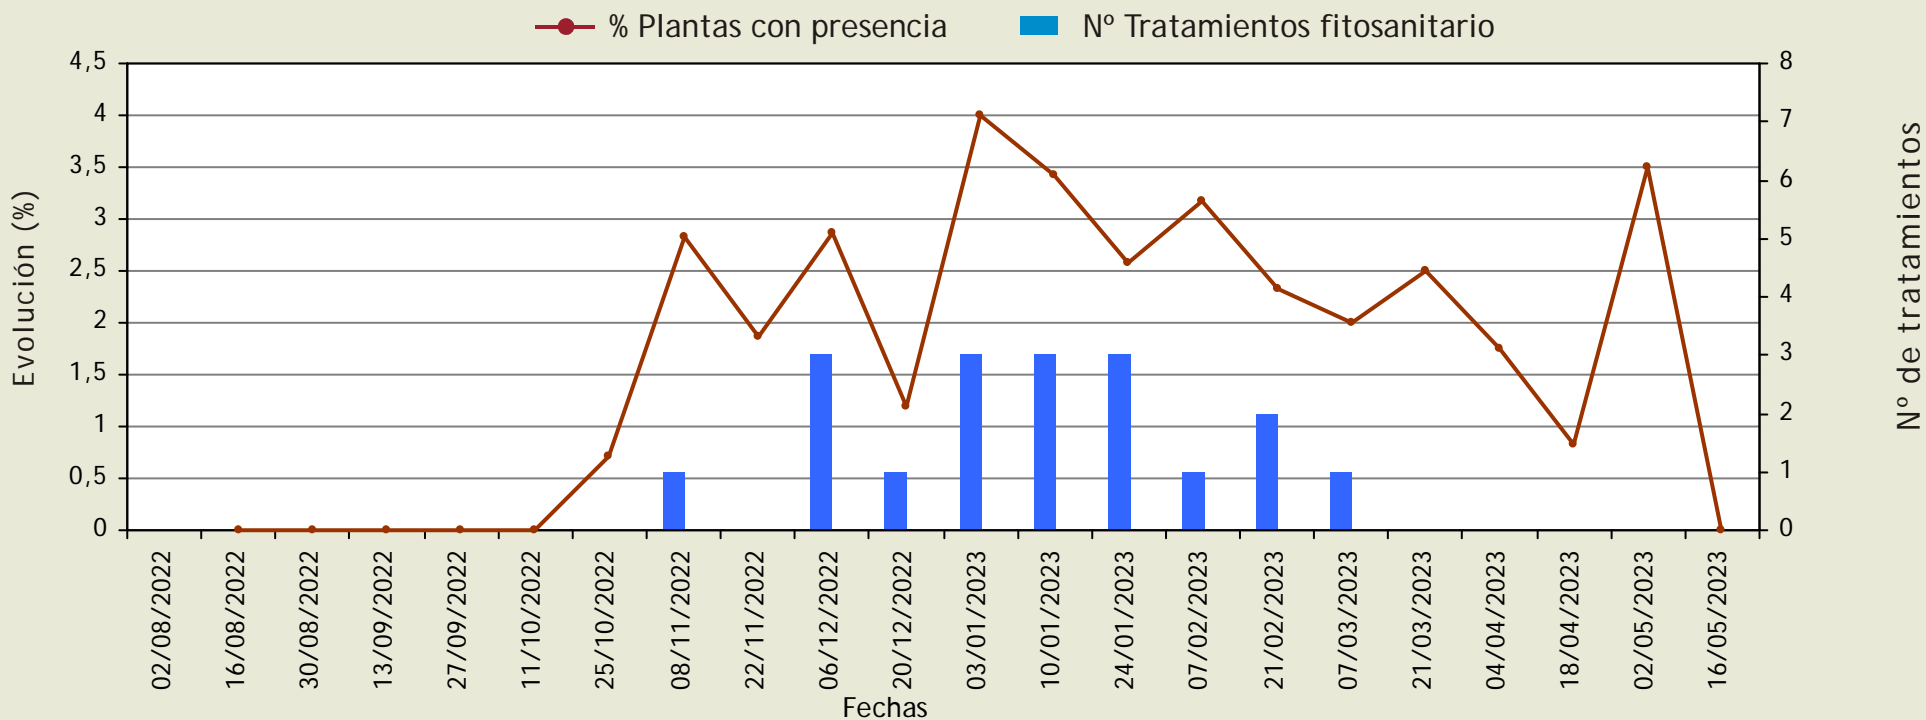

Podredumbre gris

Botrytis cinerea

Evolución de las plantas con presencia y del número de tratamientos fitosanitarios.

Provincia: **Almería**

Cultivo: **BERENJENA**

El Ejido

Ciclo: 1 (Primera plantación de la campaña)

Página 1 de 3

Podredumbre gris

Botrytis cinerea

Evolución de las plantas con presencia y del número de tratamientos fitosanitarios.

Provincia: Almería

Cultivo: BERENJENA

La Mojonera

Ciclo: 1 (Primera plantación de la campaña)

Podredumbre gris

Botrytis cinerea

Evolución de las plantas con presencia y del número de tratamientos fitosanitarios.

Provincia: Almería

Cultivo: BERENJENA

Vícar

Ciclo: 1 (Primera plantación de la campaña)