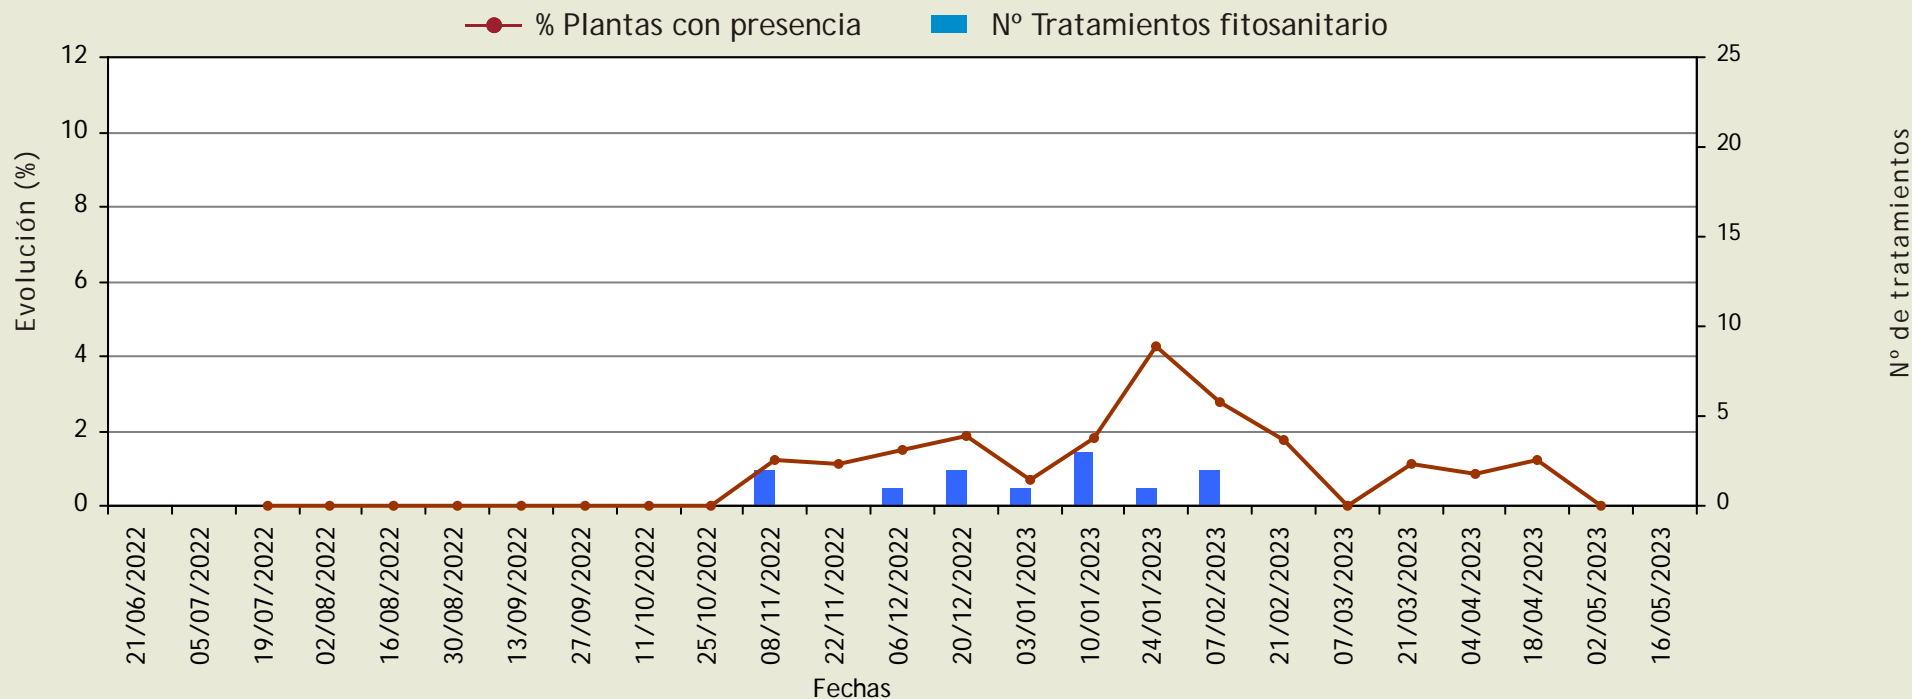

# Podredumbre gris

*(Botrytis cinerea)*

Evolución de las plantas con presencia y del número de tratamientos fitosanitarios.

Provincia: Almería

Cultivo: PIMIENTO

El Ejido

Ciclo: 1 (Primera plantación de la campaña)

# Podredumbre gris

(*Botrytis cinerea*)

Evolución de las plantas con presencia y del número de tratamientos fitosanitarios.

Provincia: Almería

Cultivo: PIMIENTO

La Mojonera

Ciclo: 1 (Primera plantación de la campaña)

# Podredumbre gris

(*Botrytis cinerea*)

Evolución de las plantas con presencia y del número de tratamientos fitosanitarios.

Provincia: **Almería**

Cultivo: **PIMIENTO**

**Níjar**

Ciclo: 1 (Primera plantación de la campaña)