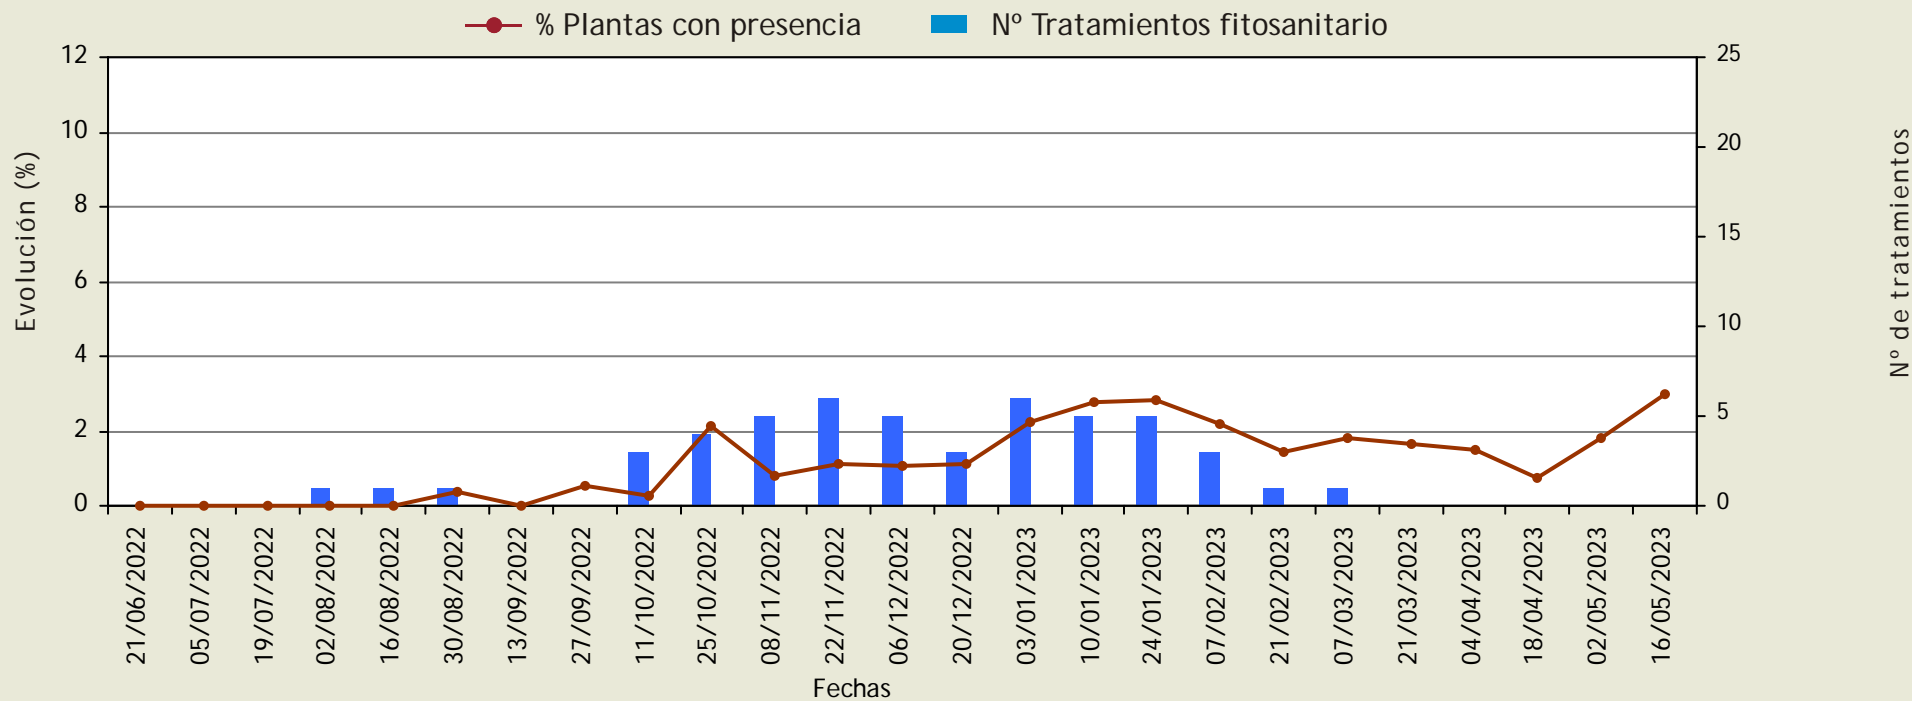

# Podredumbre gris

(*Botrytis cinerea*)

Evolución de las plantas con presencia y del número de tratamientos fitosanitarios.

Provincia: Almería

Cultivo: PIMIENTO

Berja

Ciclo: 1 (Primera plantación de la campaña)

# Podredumbre gris

(*Botrytis cinerea*)

Evolución de las plantas con presencia y del número de tratamientos fitosanitarios.

Provincia: Almería

Cultivo: PIMIENTO

Dalías

Ciclo: 1 (Primera plantación de la campaña)

# Podredumbre gris

*(Botrytis cinerea)*

Evolución de las plantas con presencia y del número de tratamientos fitosanitarios.

Provincia: Almería

Cultivo: PIMIENTO

El Ejido

Ciclo: 1 (Primera plantación de la campaña)

# Podredumbre gris

(*Botrytis cinerea*)

Evolución de las plantas con presencia y del número de tratamientos fitosanitarios.

Provincia: Almería

Cultivo: PIMIENTO

La Mojonera

Ciclo: 1 (Primera plantación de la campaña)