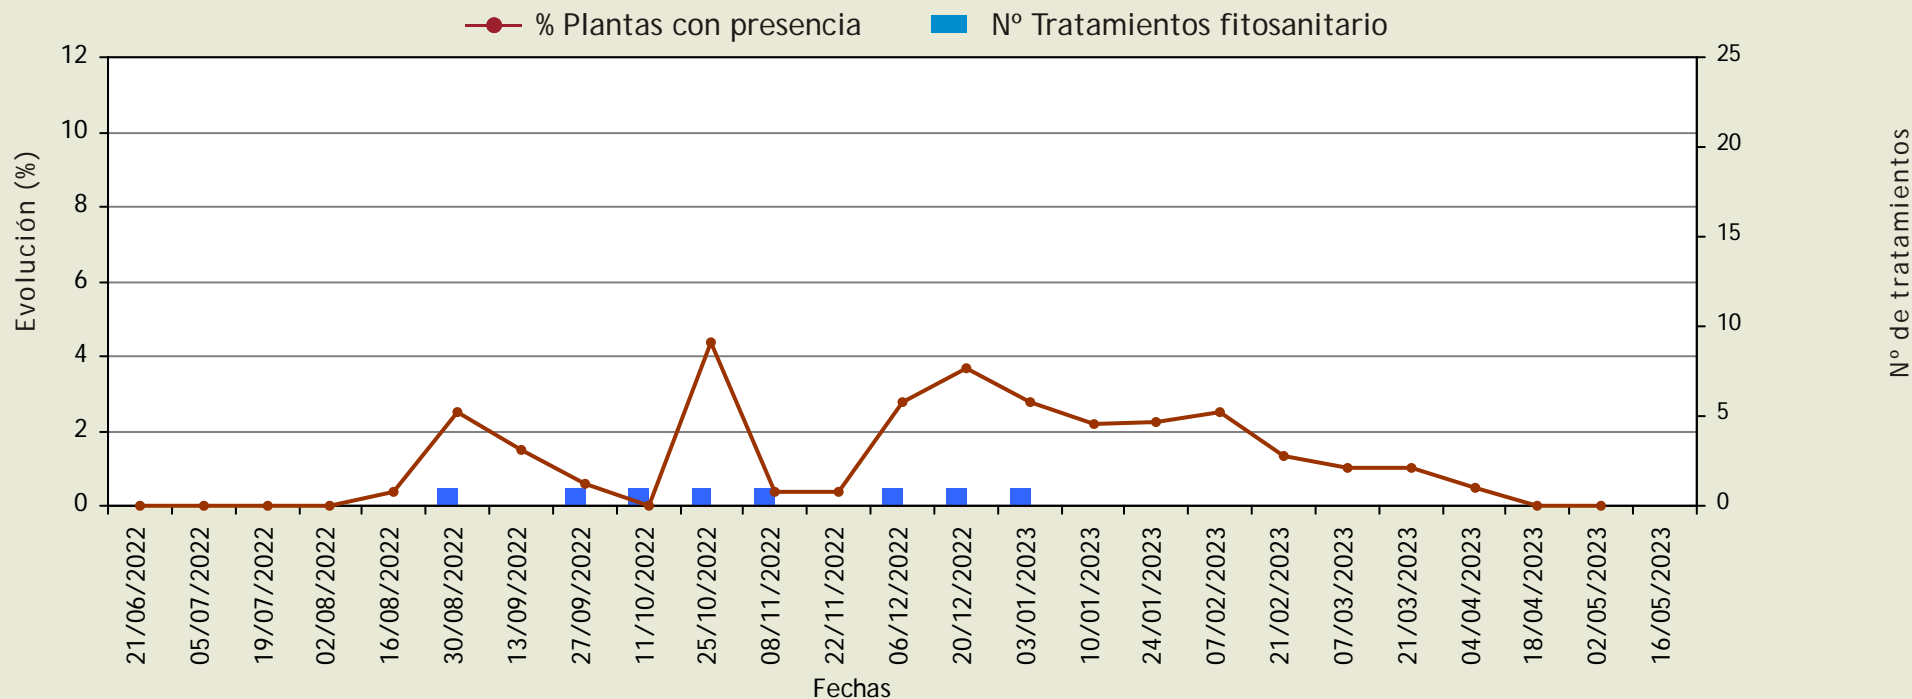

# Podredumbre gris

(*Botrytis cinerea*)

Evolución de las plantas con presencia y del número de tratamientos fitosanitarios.

Provincia: Almería

Cultivo: PIMIENTO

Berja

Ciclo: 1 (Primera plantación de la campaña)

# Podredumbre gris

(*Botrytis cinerea*)

Evolución de las plantas con presencia y del número de tratamientos fitosanitarios.

Provincia: Almería

Cultivo: PIMIENTO

Dalías

Ciclo: 1 (Primera plantación de la campaña)

# Podredumbre gris

*(Botrytis cinerea)*

Evolución de las plantas con presencia y del número de tratamientos fitosanitarios.

Provincia: Almería

Cultivo: PIMIENTO

El Ejido

Ciclo: 1 (Primera plantación de la campaña)