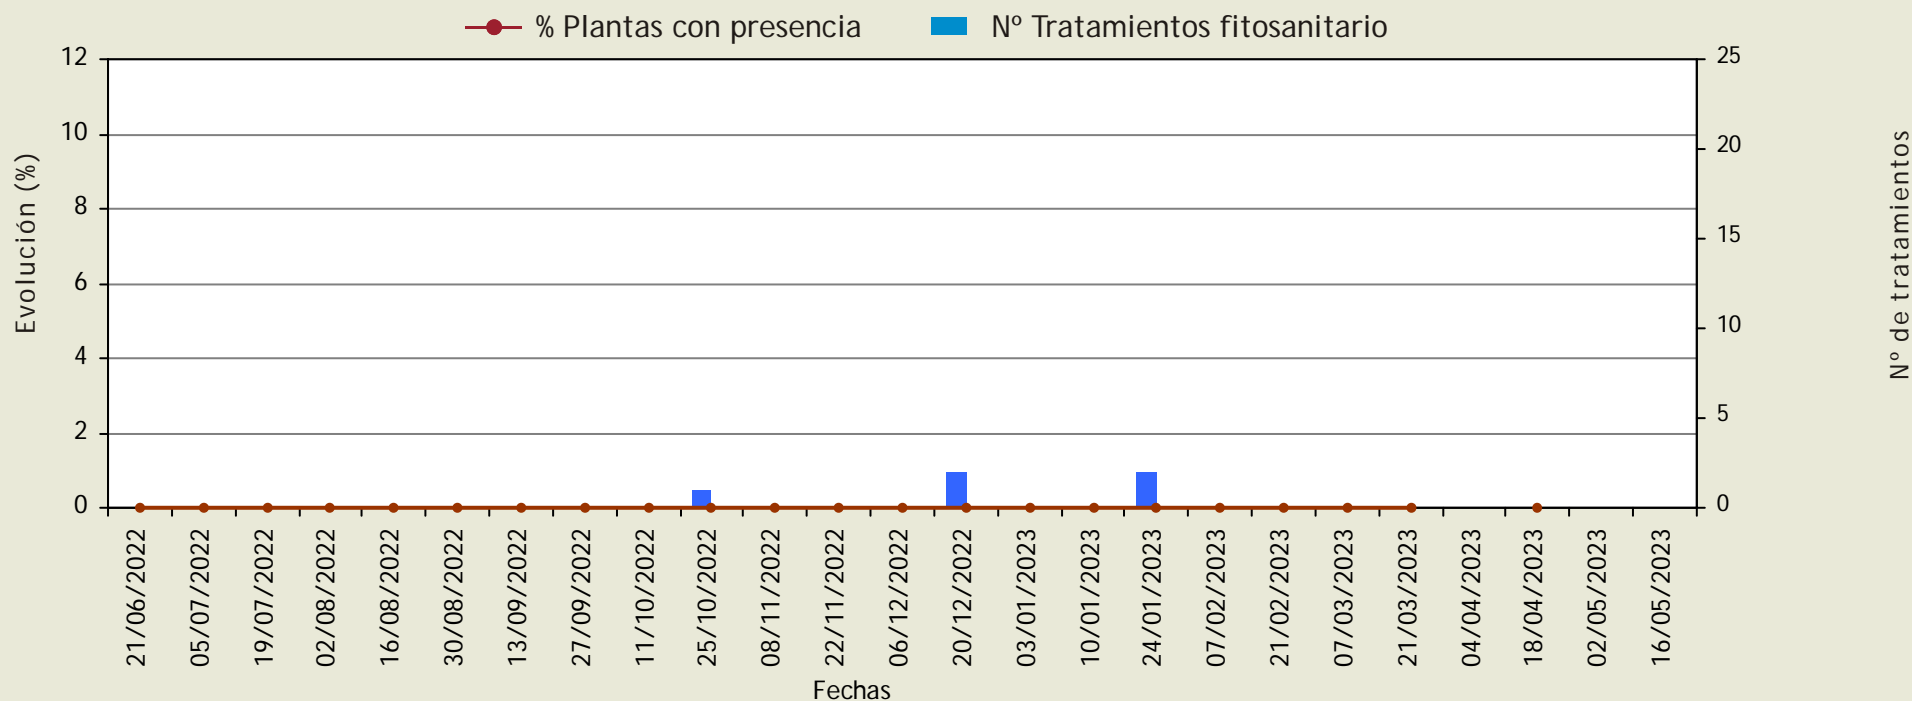

# Podredumbre gris

*(Botrytis cinerea)*

Evolución de las plantas con presencia y del número de tratamientos fitosanitarios.

Provincia: **Almería**

Cultivo: **PIMIENTO**

**Adra**

Ciclo: 1 (Primera plantación de la campaña)

# Podredumbre gris

(*Botrytis cinerea*)

Evolución de las plantas con presencia y del número de tratamientos fitosanitarios.

Provincia: Almería

Cultivo: PIMIENTO

Berja

Ciclo: 1 (Primera plantación de la campaña)

# Podredumbre gris

(*Botrytis cinerea*)

Evolución de las plantas con presencia y del número de tratamientos fitosanitarios.

Provincia: Almería

Cultivo: PIMIENTO

Vícar

Ciclo: 1 (Primera plantación de la campaña)