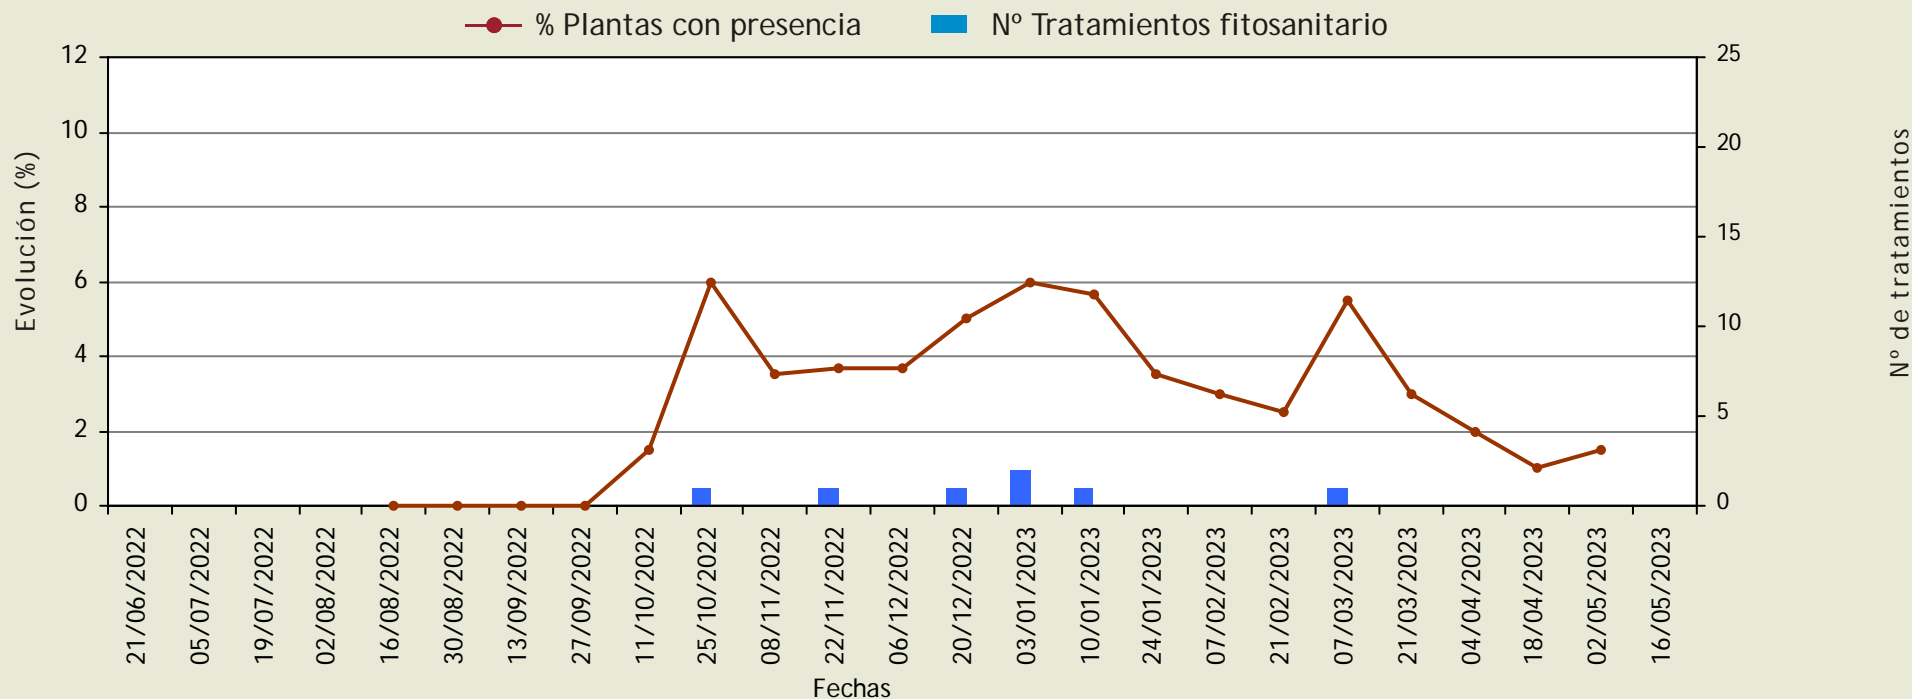

# Podredumbre gris

(*Botrytis cinerea*)

Evolución de las plantas con presencia y del número de tratamientos fitosanitarios.

Provincia: **Almería**

Cultivo: **PIMIENTO**

**Níjar**

Ciclo: 1 (Primera plantación de la campaña)

# Podredumbre gris

*(Botrytis cinerea)*

Evolución de las plantas con presencia y del número de tratamientos fitosanitarios.

Provincia: **Almería**

Cultivo: **PIMIENTO**

**Roquetas de Mar**

Ciclo: 1 (Primera plantación de la campaña)

# Podredumbre gris

(*Botrytis cinerea*)

Evolución de las plantas con presencia y del número de tratamientos fitosanitarios.

Provincia: Almería

Cultivo: PIMIENTO

Vícar

Ciclo: 1 (Primera plantación de la campaña)