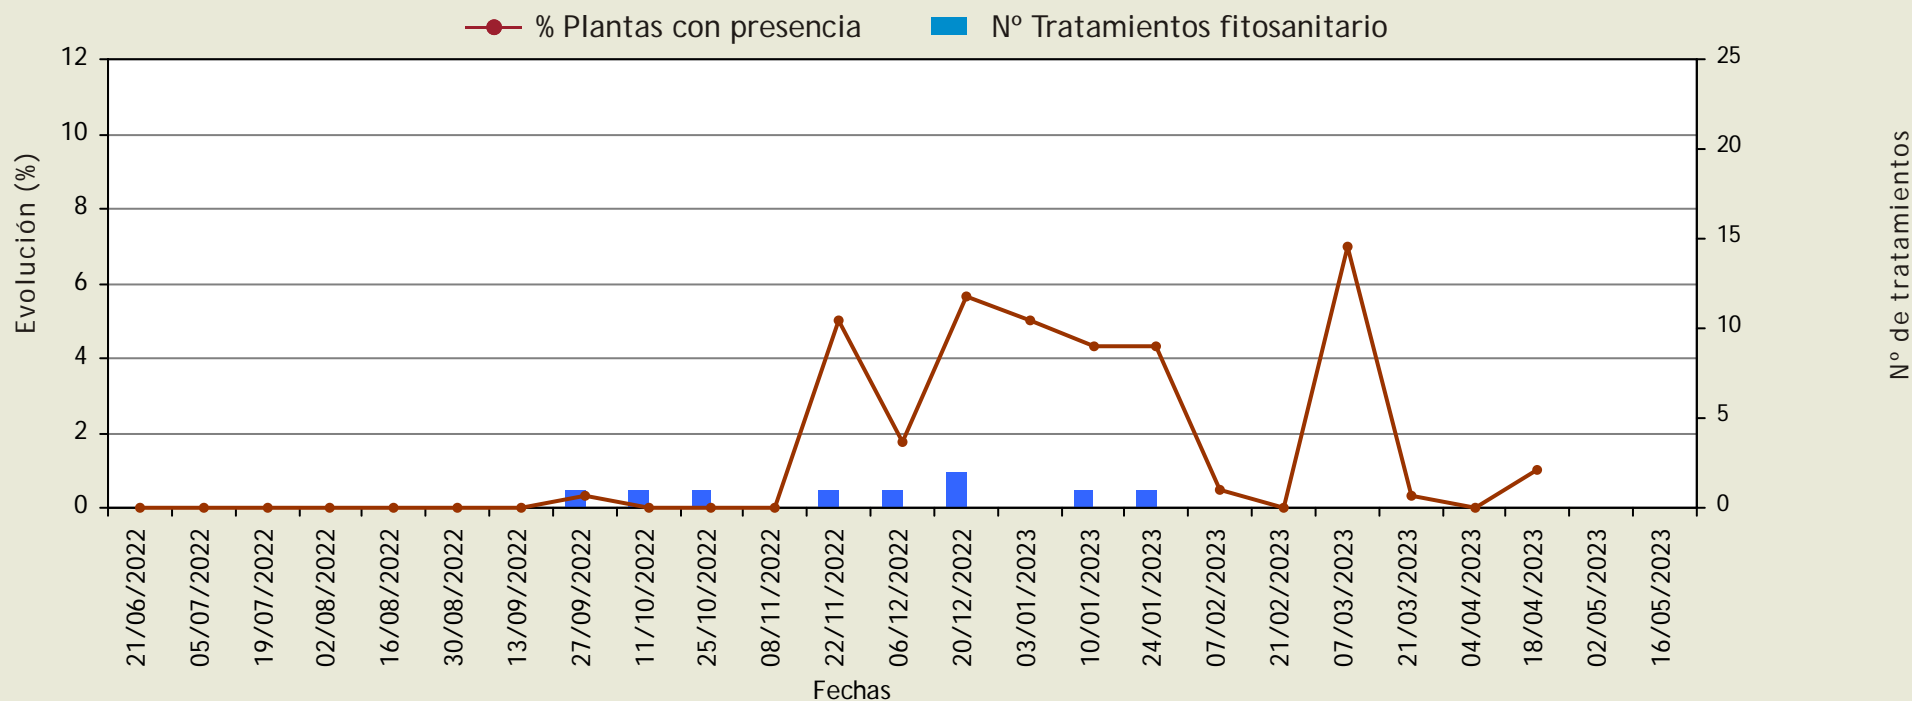

# Podredumbre gris

(*Botrytis cinerea*)

Evolución de las plantas con presencia y del número de tratamientos fitosanitarios.

Provincia: Almería

Cultivo: PIMIENTO

La Mojonera

Ciclo: 1 (Primera plantación de la campaña)

# Podredumbre gris

(*Botrytis cinerea*)

Evolución de las plantas con presencia y del número de tratamientos fitosanitarios.

Provincia: **Almería**

Cultivo: **PIMIENTO**

**Níjar**

Ciclo: 1 (Primera plantación de la campaña)

# Podredumbre gris

*(Botrytis cinerea)*

Evolución de las plantas con presencia y del número de tratamientos fitosanitarios.

Provincia: **Almería**

Cultivo: **PIMIENTO**

**Roquetas de Mar**

Ciclo: 1 (Primera plantación de la campaña)

# Podredumbre gris

(*Botrytis cinerea*)

Evolución de las plantas con presencia y del número de tratamientos fitosanitarios.

Provincia: Almería

Cultivo: PIMIENTO

Vícar

Ciclo: 1 (Primera plantación de la campaña)