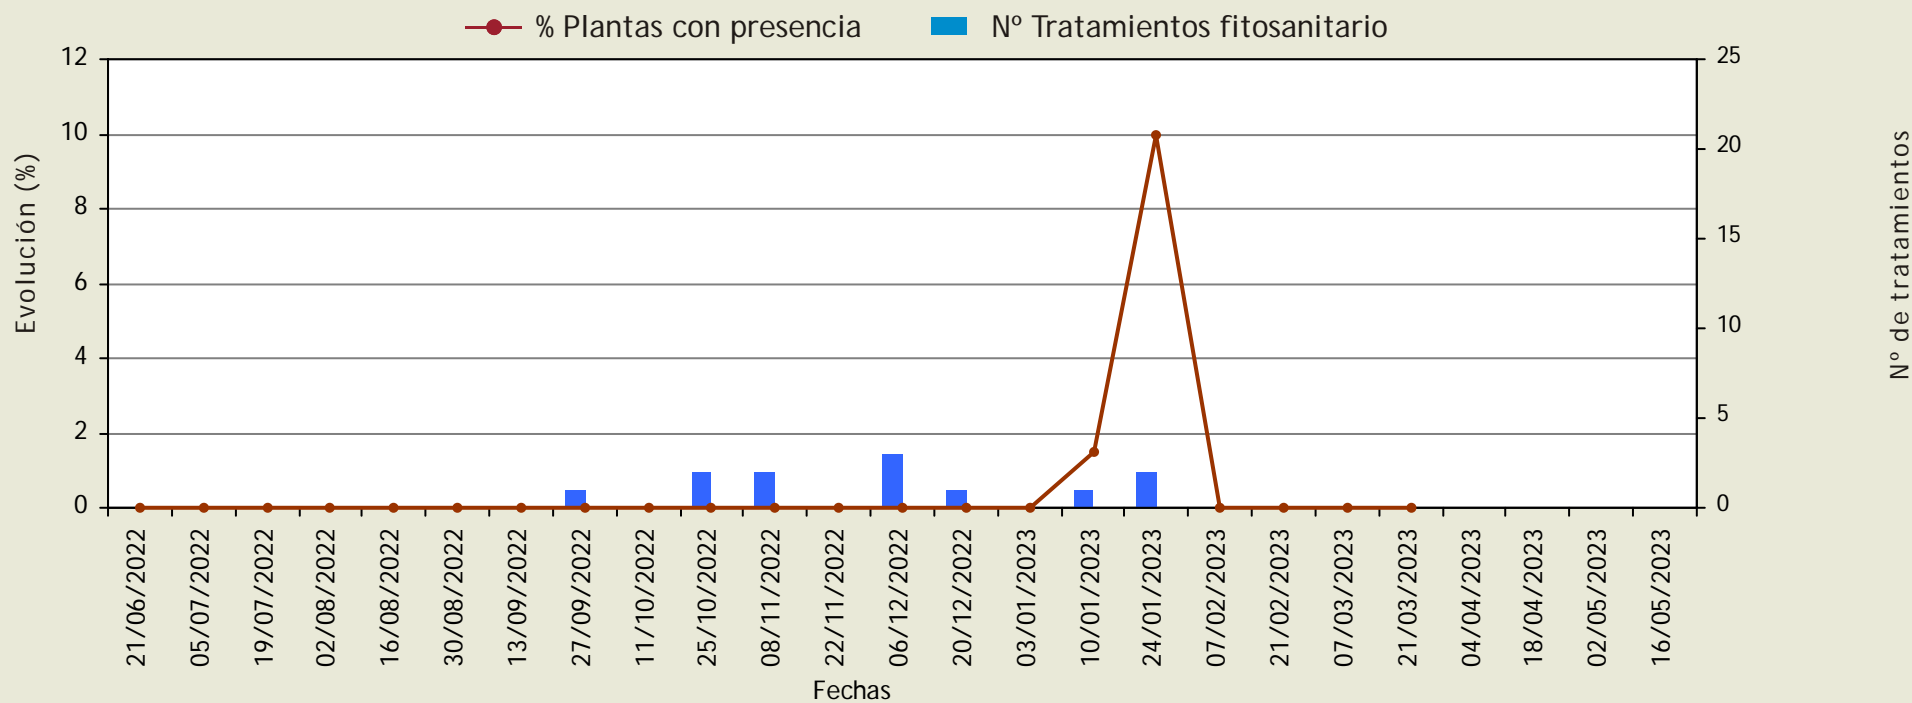

# Podredumbre gris

(*Botrytis cinerea*)

Evolución de las plantas con presencia y del número de tratamientos fitosanitarios.

Provincia: Almería

Cultivo: PIMIENTO

Berja

Ciclo: 1 (Primera plantación de la campaña)

# Podredumbre gris

(*Botrytis cinerea*)

Evolución de las plantas con presencia y del número de tratamientos fitosanitarios.

Provincia: Almería

Cultivo: PIMIENTO

Dalías

Ciclo: 1 (Primera plantación de la campaña)

# Podredumbre gris

*(Botrytis cinerea)*

Evolución de las plantas con presencia y del número de tratamientos fitosanitarios.

Provincia: Almería

Cultivo: PIMIENTO

El Ejido

Ciclo: 1 (Primera plantación de la campaña)

# Podredumbre gris

(*Botrytis cinerea*)

Evolución de las plantas con presencia y del número de tratamientos fitosanitarios.

Provincia: Almería

Cultivo: PIMIENTO

La Mojonera

Ciclo: 1 (Primera plantación de la campaña)