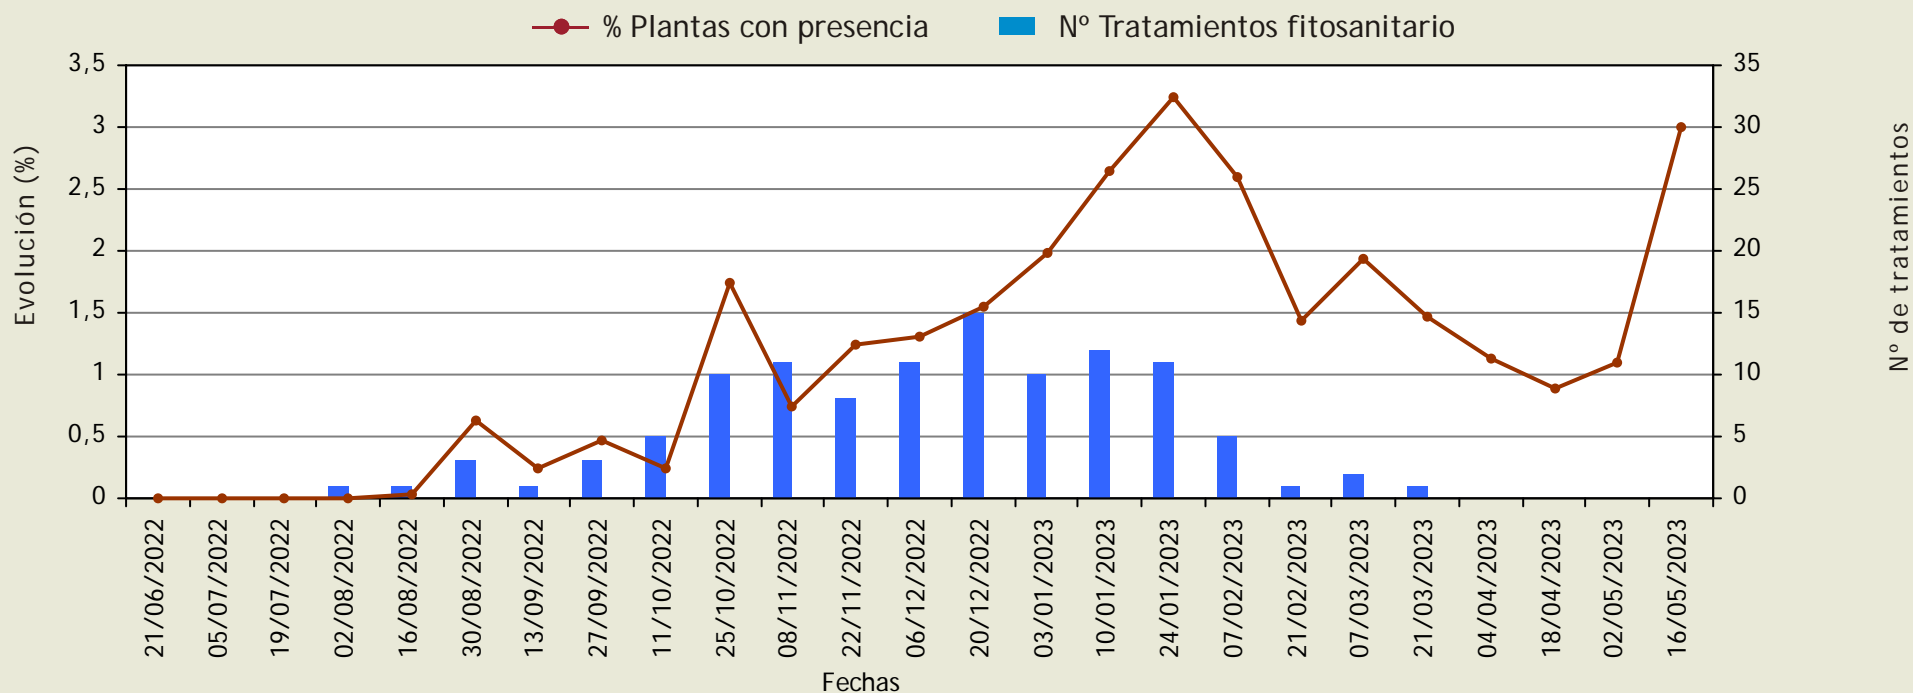

## Podredumbre gris

(*Botrytis cinerea*)

Evolución de las plantas con presencia y del número de tratamientos fitosanitarios.

Provincia: **Almería**

Cultivo: **PIMIENTO**

**MEDIA PROVINCIAL**

Ciclo: 1 (Primera plantación de la campaña)