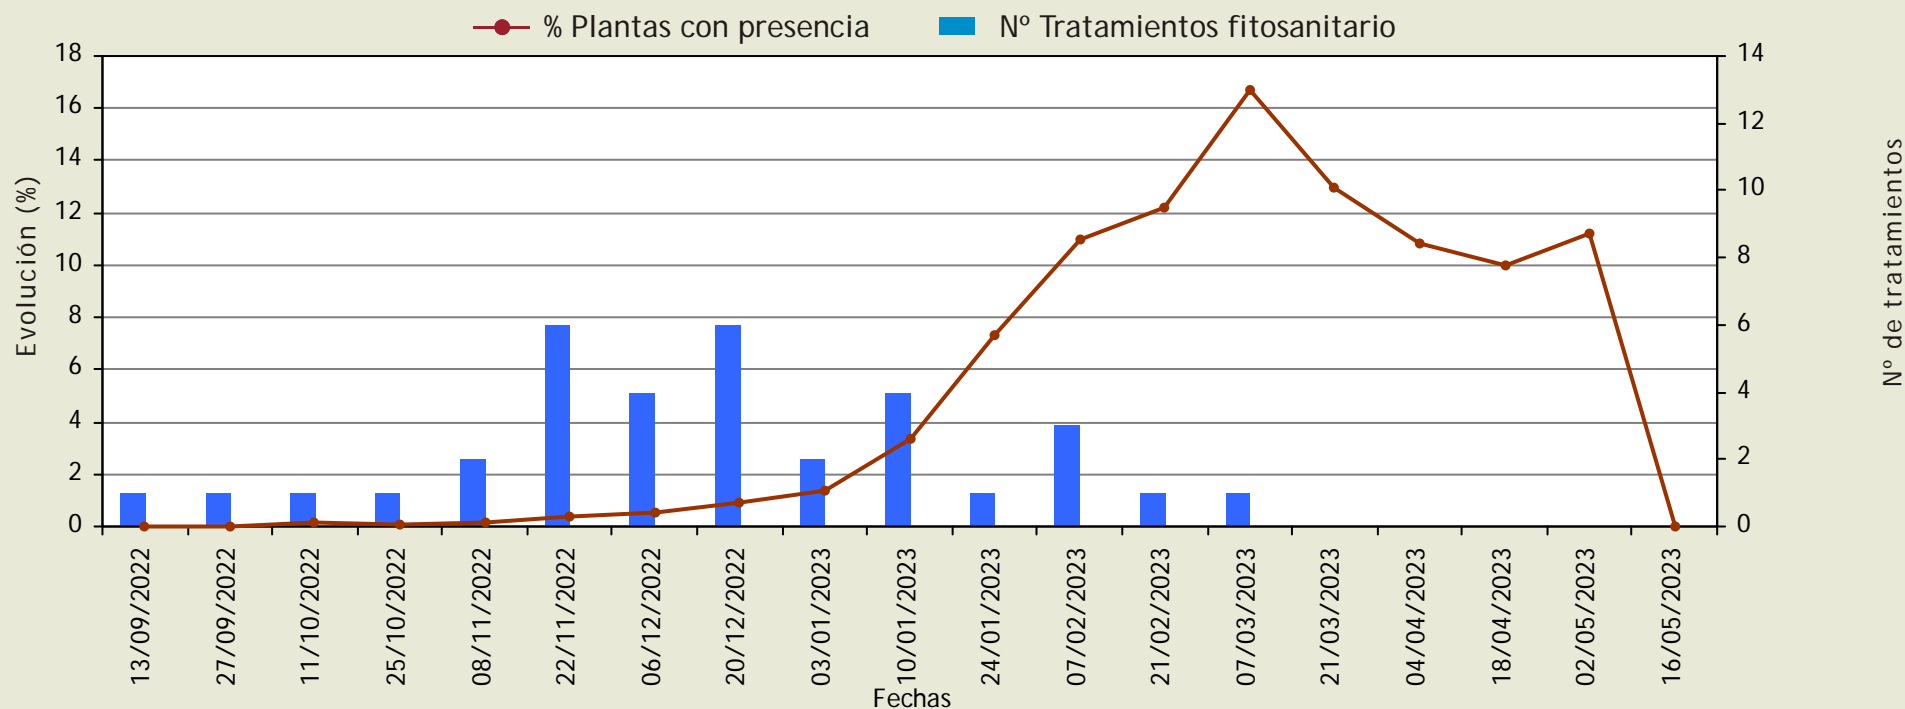

Podredumbre gris

(Botrytis cinerea)

Evolución de las plantas con presencia y del número de tratamientos fitosanitarios.

Provincia: **Almería**

Cultivo: **TOMATE**

MEDIA PROVINCIAL

Ciclo: 1 (Primera plantación de la campaña)