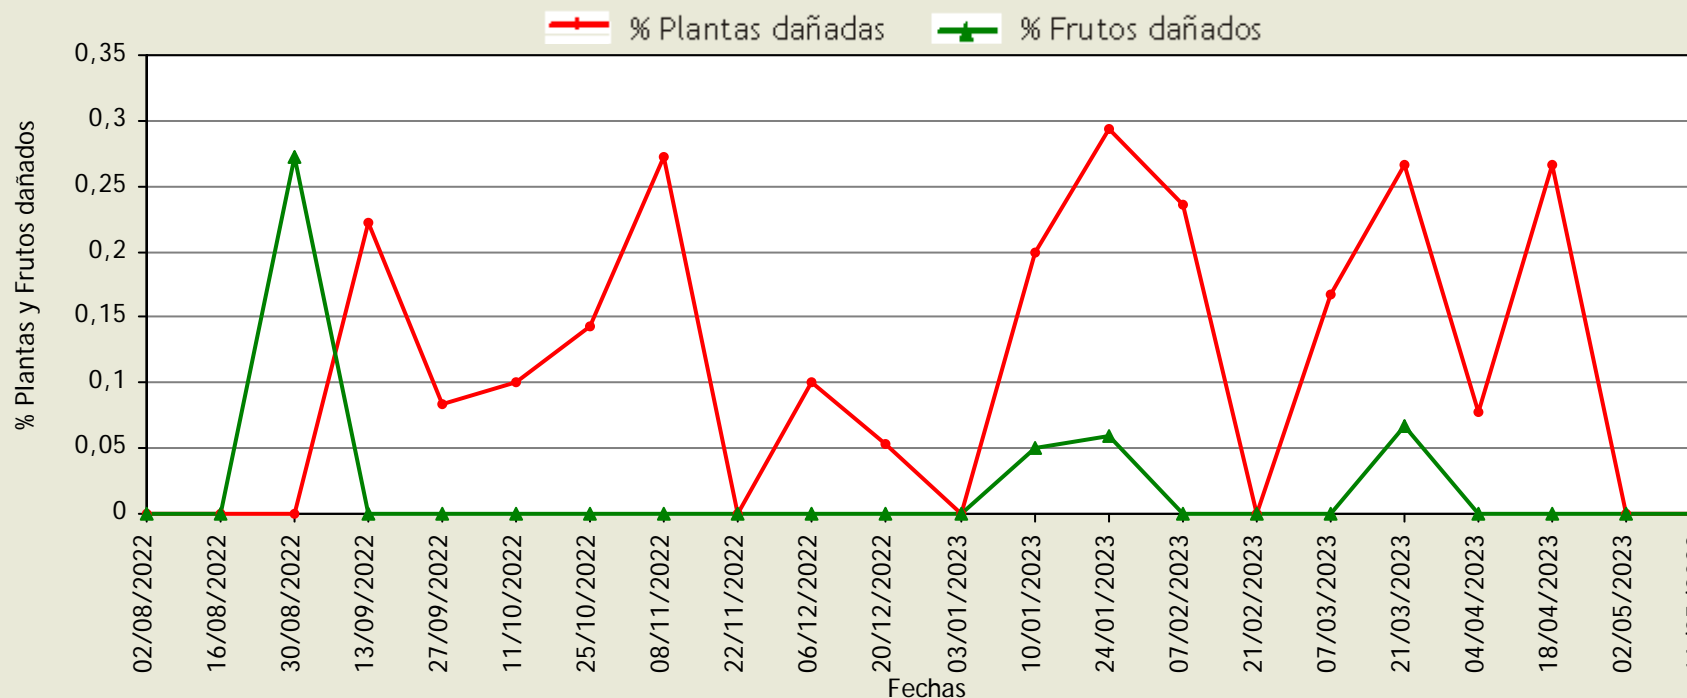

Polilla del Tomate

(*Tuta absoluta*)

Evolución del porcentaje de plantas y frutos con daños.

Provincia: **Almería**

Cultivo: **BERENJENA**

MEDIA PROVINCIAL

Ciclo: 1 (Primera plantación de la campaña)

Unión Europea
Fondo Europeo Agrícola
de Desarrollo Rural