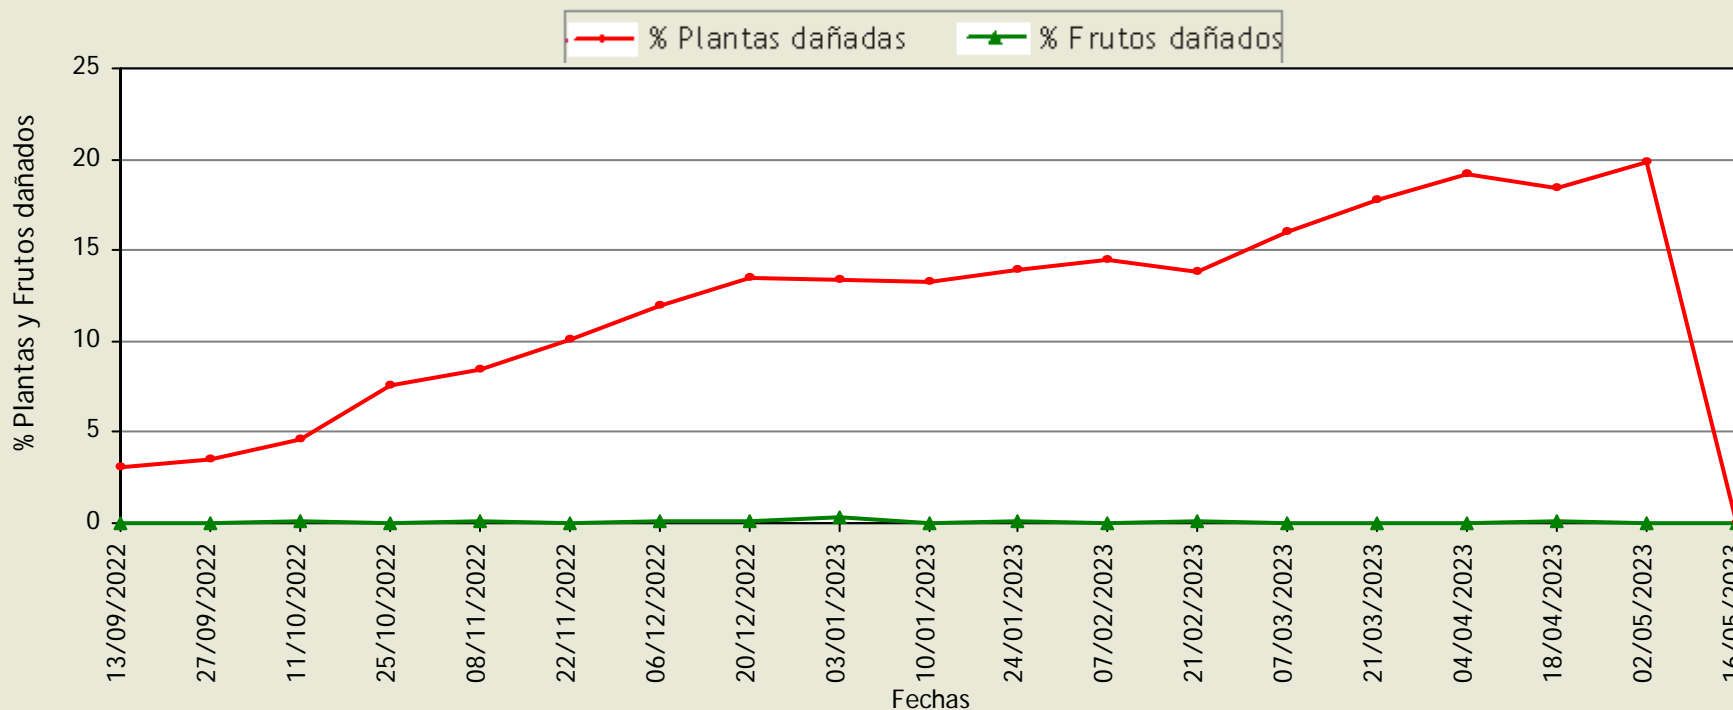

# Polilla del Tomate

(*Tuta absoluta*)

Evolución del porcentaje de plantas y frutos con daños.

Provincia: **Almería**

Cultivo: **TOMATE**

**MEDIA PROVINCIAL**

Ciclo: 1 (Primera plantación de la campaña)

Unión Europea  
Fondo Europeo Agrícola  
de Desarrollo Rural