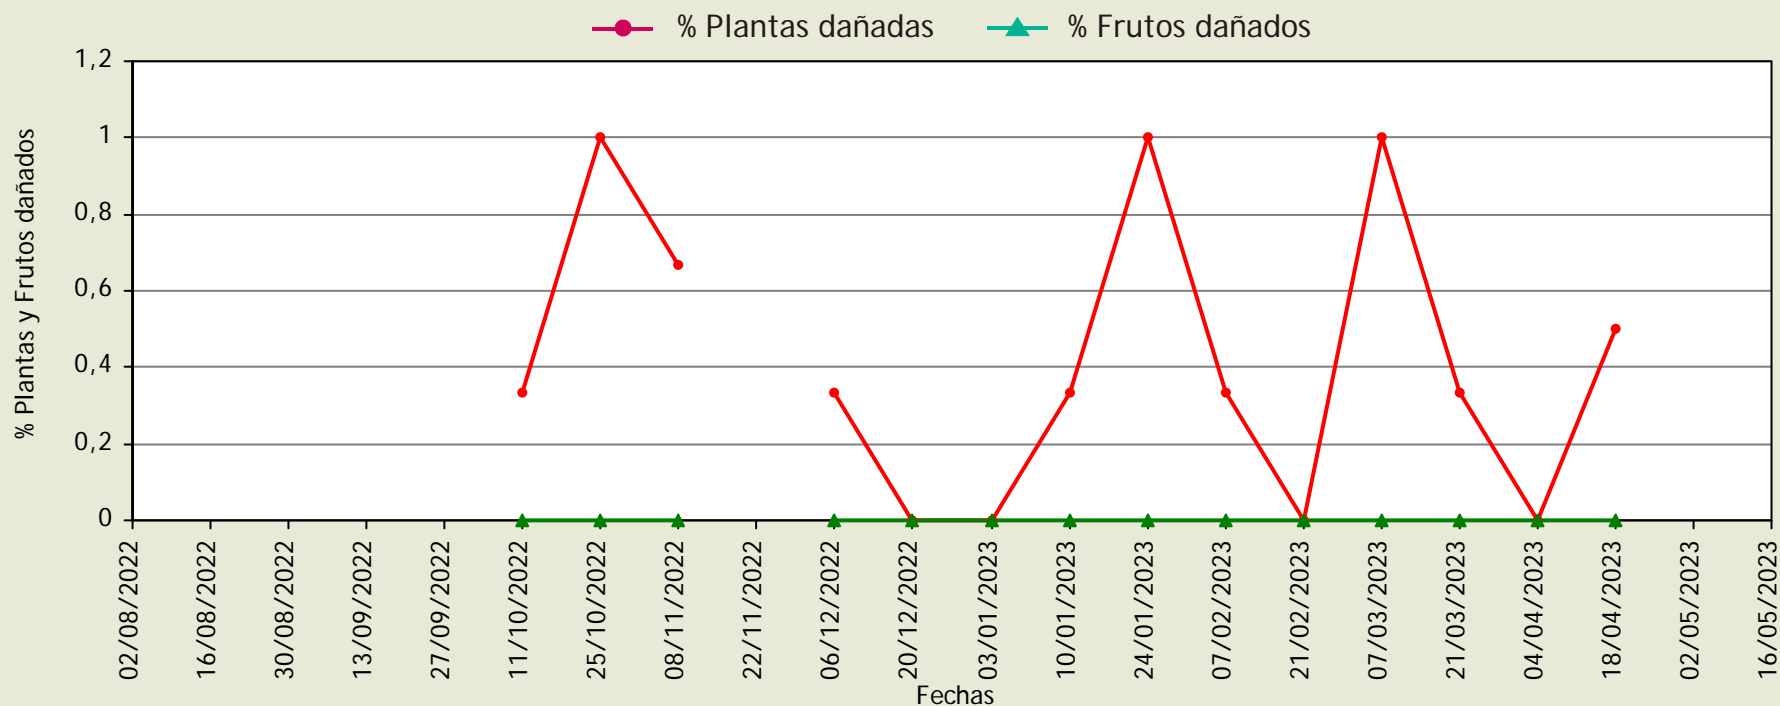

# Polilla del Tomate

(*Tuta absoluta*)

Evolución del porcentaje de plantas y frutos con daños.

Provincia: Almería

Cultivo: BERENJENA

La Mojonera

Ciclo: 1 (Primera plantación de la campaña)

# Polilla del Tomate

(*Tuta absoluta*)

Evolución del porcentaje de plantas y frutos con daños.

Provincia: Almería

Cultivo: BERENJENA

Vícar

Ciclo: 1 (Primera plantación de la campaña)