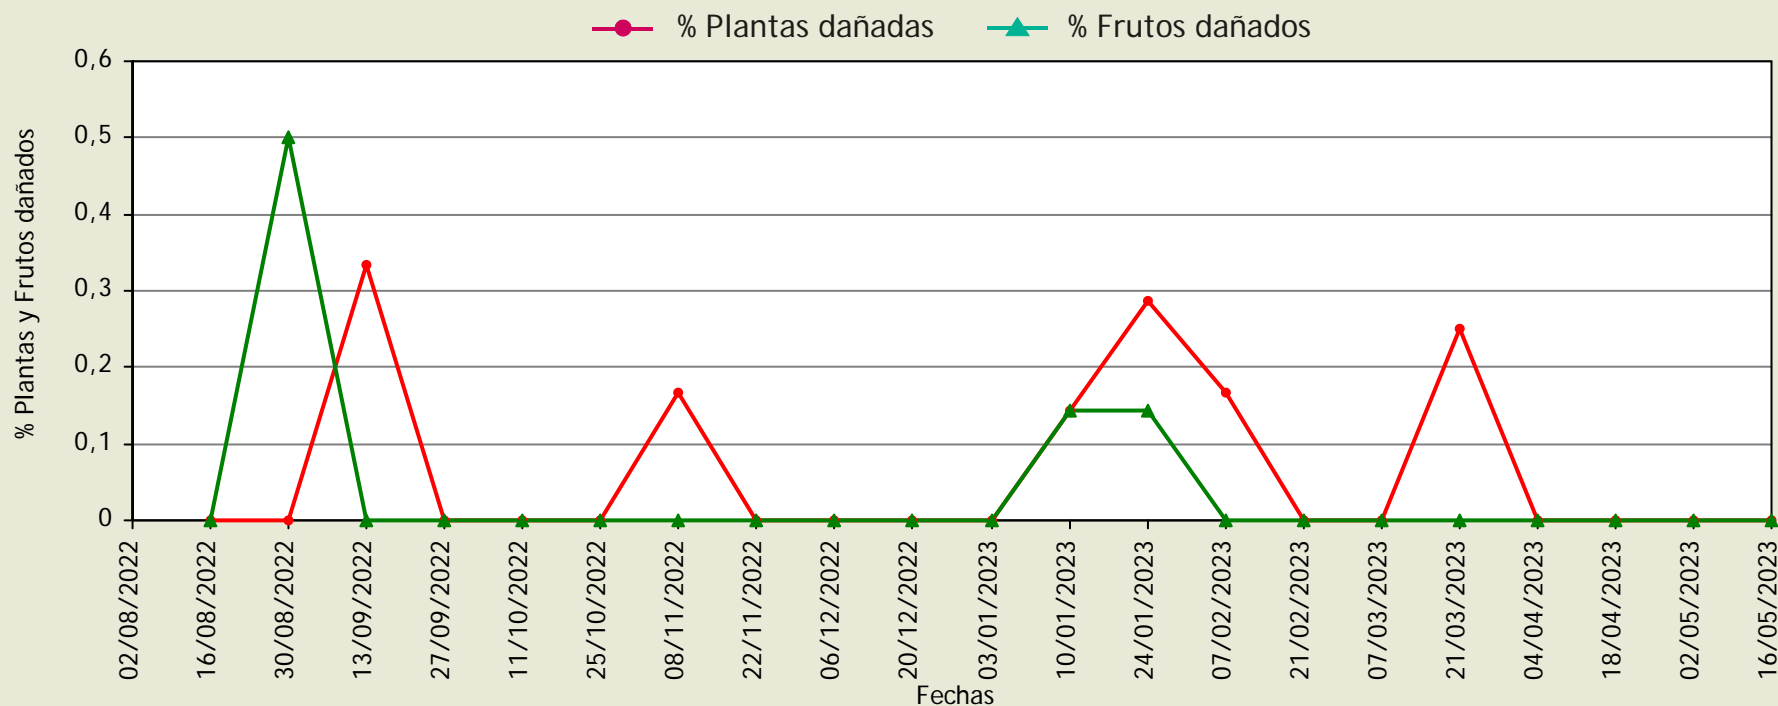

# Polilla del Tomate

(*Tuta absoluta*)

Evolución del porcentaje de plantas y frutos con daños.

Provincia: **Almería**

Cultivo: **BERENJENA**

**El Ejido**

Ciclo: 1 (Primera plantación de la campaña)

Unión Europea  
Fondo Europeo Agrícola  
de Desarrollo Rural

# Polilla del Tomate

(*Tuta absoluta*)

Evolución del porcentaje de plantas y frutos con daños.

Provincia: Almería

Cultivo: BERENJENA

La Mojonera

Ciclo: 1 (Primera plantación de la campaña)

# Polilla del Tomate

(*Tuta absoluta*)

Evolución del porcentaje de plantas y frutos con daños.

Provincia: Almería

Cultivo: BERENJENA

Vícar

Ciclo: 1 (Primera plantación de la campaña)