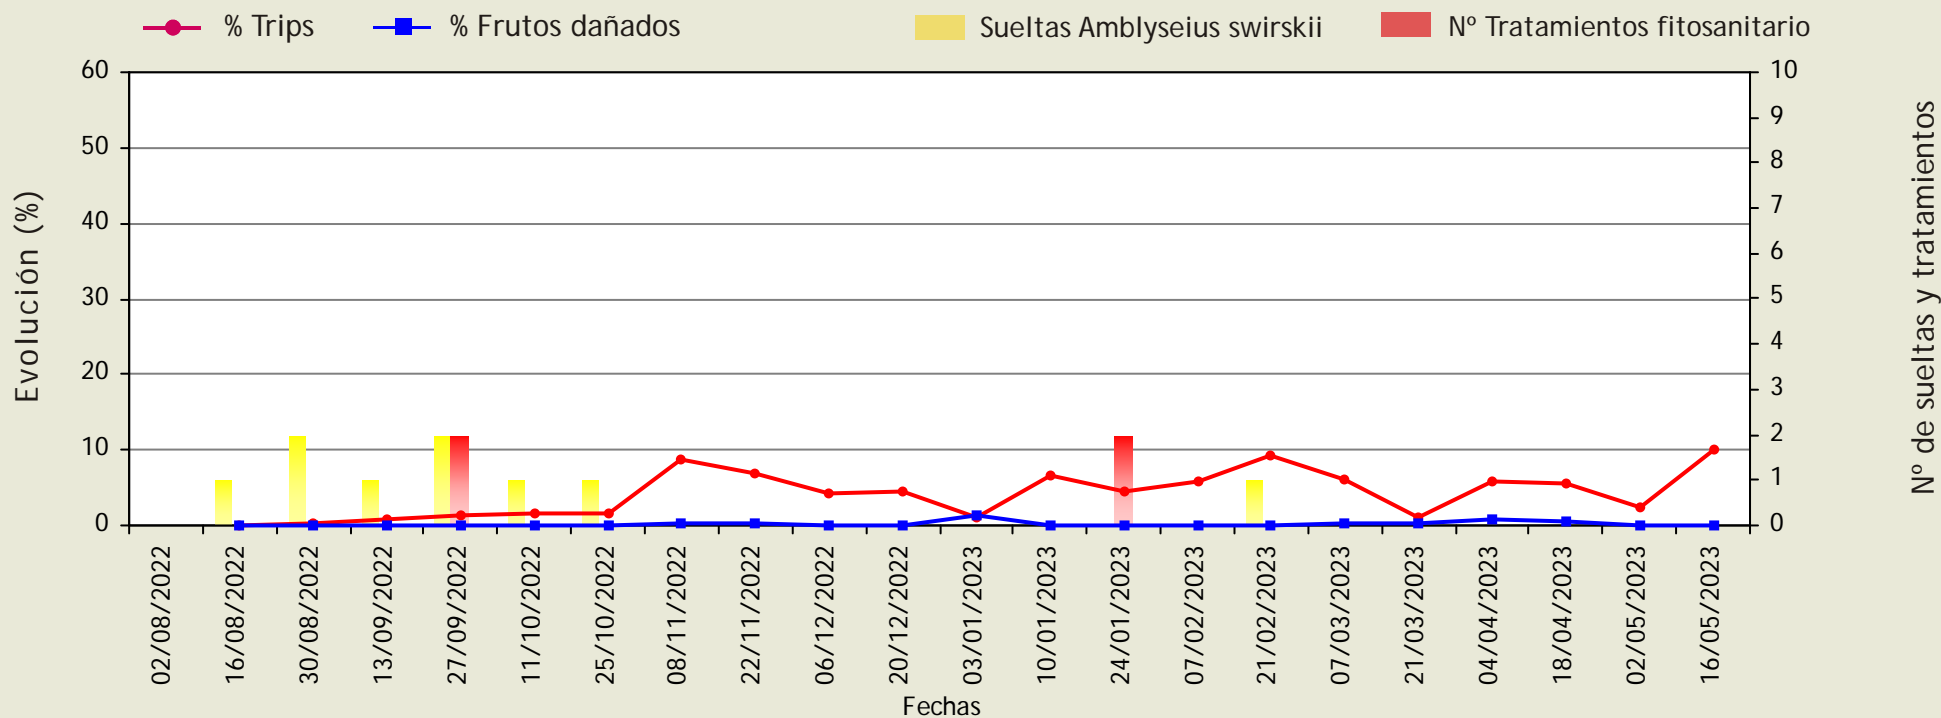

Trips

(Frankliniella occidentalis)

Evolución de la población y de los daños causados en frutos. Presencia y suelta de insectos auxiliares. Tratamientos fitosanitarios.

Ciclo: 1 (Primera plantación de la campaña)

Provincia: **Almería**

Cultivo: **BERENJENA**

El Ejido

Unión Europea
Fondo Europeo Agrícola
de Desarrollo Rural

Europa invierte en las zonas rurales

Junta de Andalucía
Consejería de Agricultura, Ganadería,
Pesca y Desarrollo Sostenible

Fecha de realización: 17/05/2023

Página 1 de 3

Trips

(Frankliniella occidentalis)

Evolución de la población y de los daños causados en frutos. Presencia y suelta de insectos auxiliares. Tratamientos fitosanitarios.

Ciclo: 1 (Primera plantación de la campaña)

Provincia: **Almería**

Cultivo: **BERENJENA**

La Mojonera

Trips

(Frankliniella occidentalis)

Evolución de la población y de los daños causados en frutos. Presencia y suelta de insectos auxiliares. Tratamientos fitosanitarios.