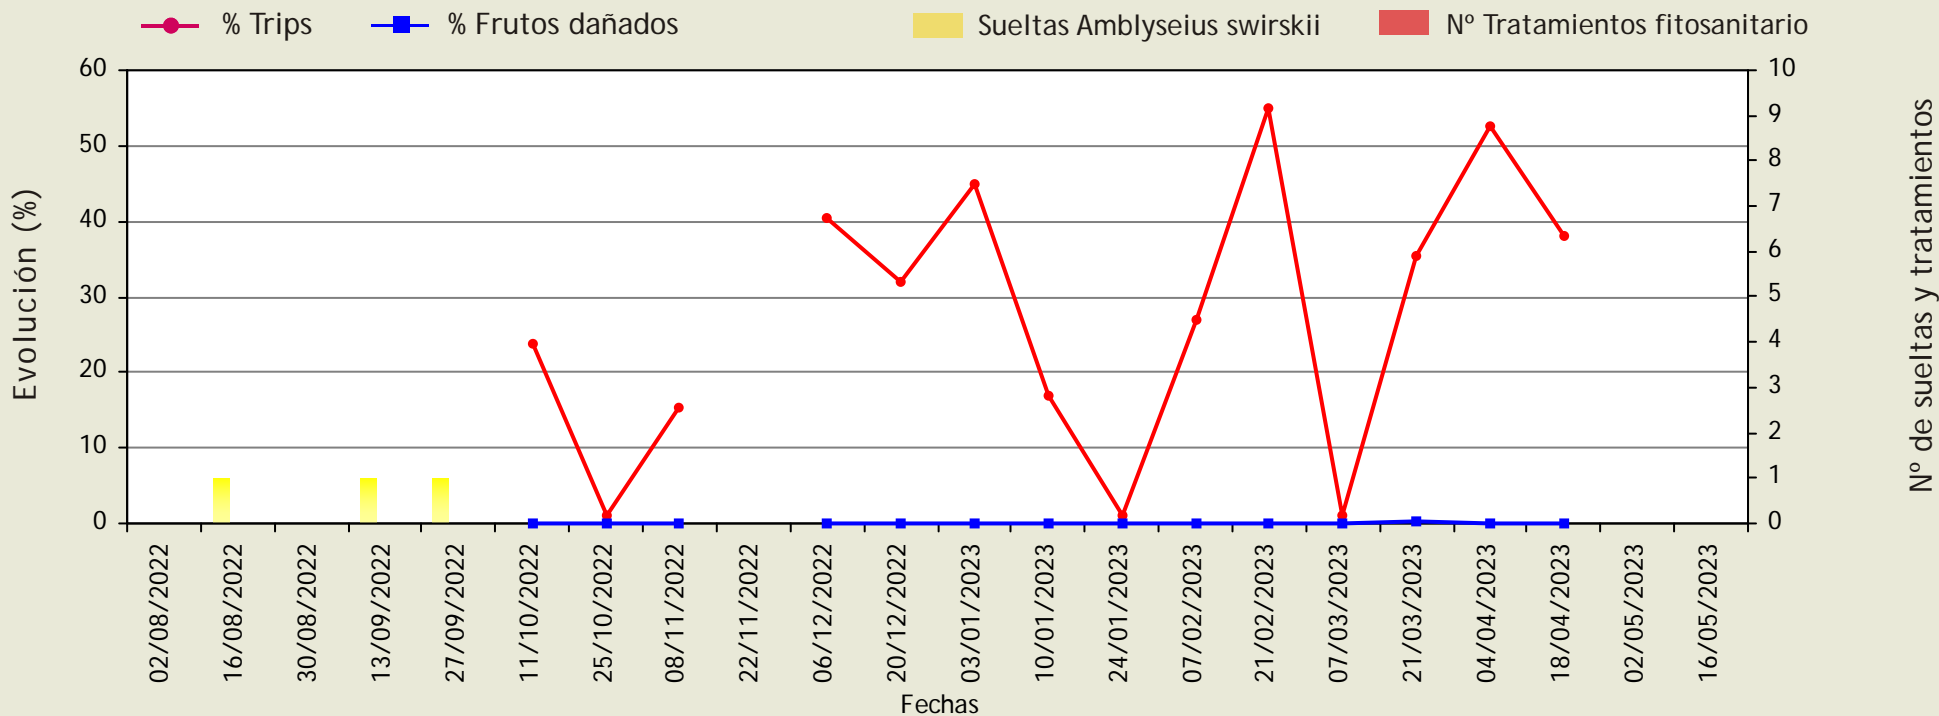

Trips

(Frankliniella occidentalis)

Evolución de la población y de los daños causados en frutos. Presencia y suelta de insectos auxiliares. Tratamientos fitosanitarios.

Ciclo: 1 (Primera plantación de la campaña)

Fecha de realización: 17/05/2023

Página 1 de 3

Trips

(Frankliniella occidentalis)

Evolución de la población y de los daños causados en frutos. Presencia y suelta de insectos auxiliares. Tratamientos fitosanitarios.

Ciclo: 1 (Primera plantación de la campaña)

Provincia: **Almería**

Cultivo: **BERENJENA**

La Mojonera

Trips

(Frankliniella occidentalis)

Evolución de la población y de los daños causados en frutos. Presencia y suelta de insectos auxiliares. Tratamientos fitosanitarios.

Ciclo: 1 (Primera plantación de la campaña)

Provincia: **Almería**

Cultivo: **BERENJENA**

Vícar