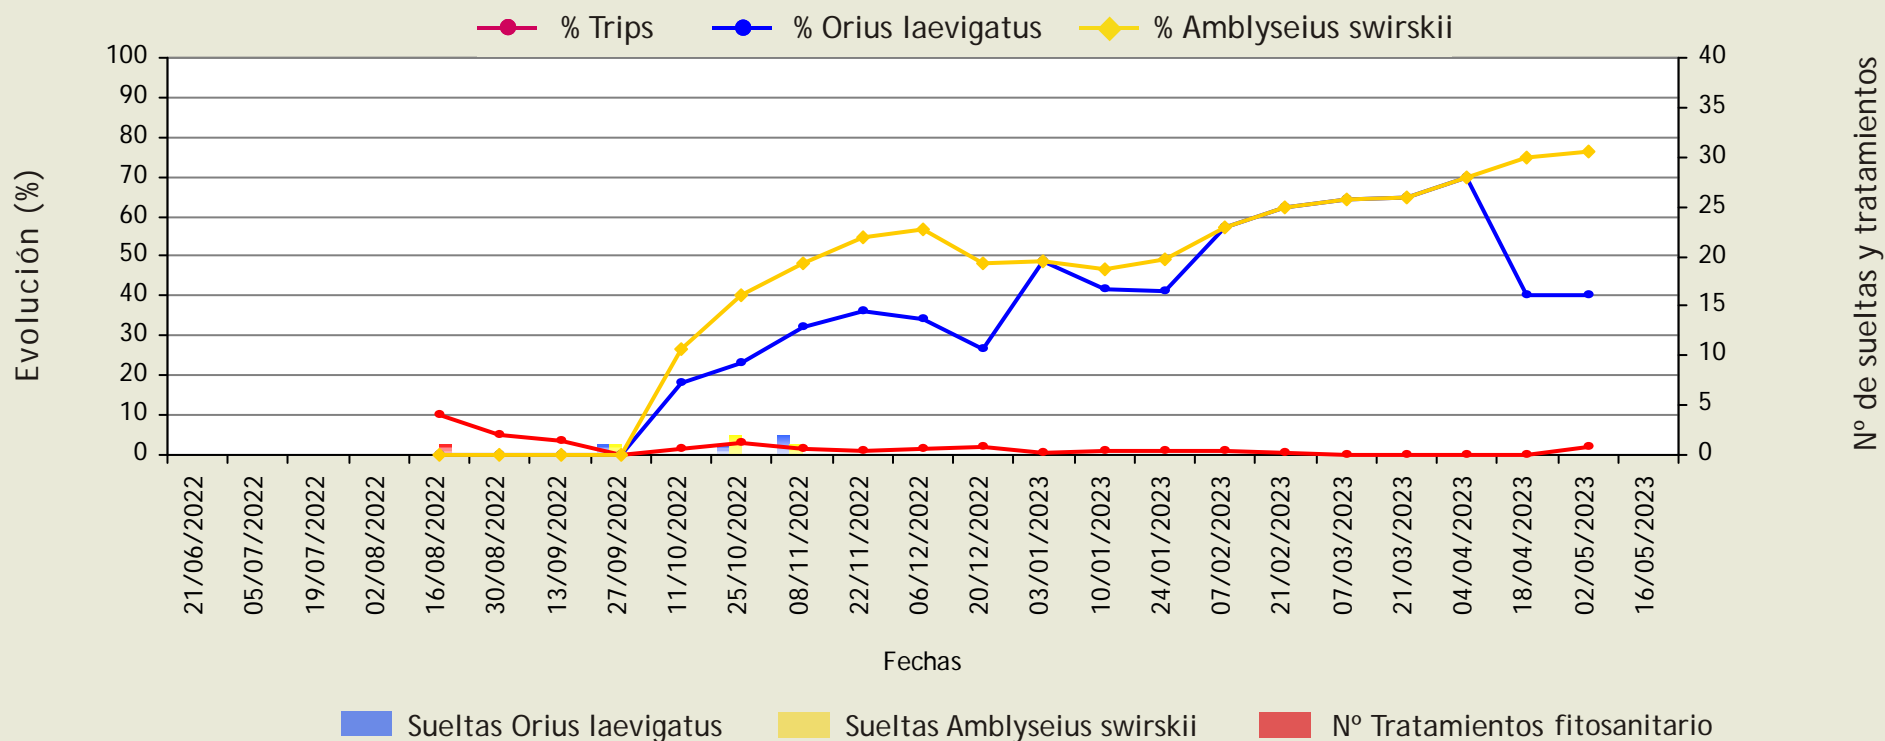

Ciclo: 1 (Primera plantación de la campaña)

Provincia: **Almería**

Cultivo: **PIMIENTO**

La Mojonera

Trips

(Frankliniella occidentalis)

Evolución de la población y de los daños causados en frutos. Presencia y suelta de insectos auxiliares. Tratamientos fitosanitarios.

Ciclo: 1 (Primera plantación de la campaña)

Provincia: Almería

Cultivo: PIMIENTO

Níjar

Trips

(Frankliniella occidentalis)

Evolución de la población y de los daños causados en frutos. Presencia y suelta de insectos auxiliares. Tratamientos fitosanitarios.

Ciclo: 1 (Primera plantación de la campaña)

Provincia: Almería

Cultivo: PIMIENTO

Roquetas de Mar

Trips

(Frankliniella occidentalis)

Evolución de la población y de los daños causados en frutos. Presencia y suelta de insectos auxiliares. Tratamientos fitosanitarios.

Ciclo: 1 (Primera plantación de la campaña)

Provincia: Almería

Cultivo: PIMIENTO

Vícar