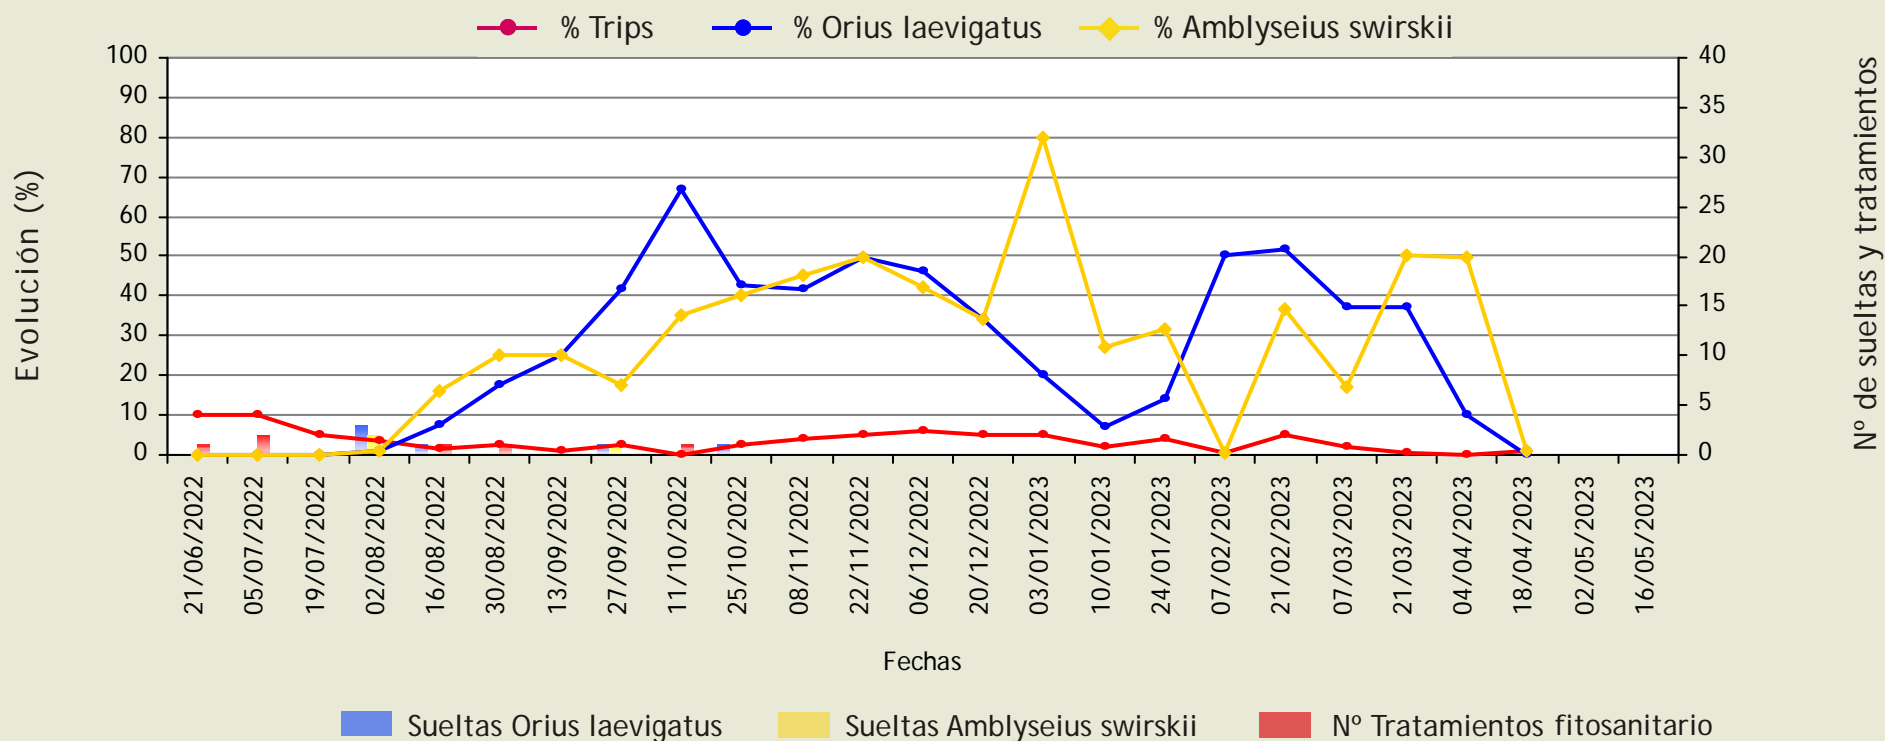

Ciclo: 1 (Primera plantación de la campaña)

Provincia: **Almería**

Cultivo: **PIMIENTO**

El Ejido

Trips

(Frankliniella occidentalis)

Evolución de la población y de los daños causados en frutos. Presencia y suelta de insectos auxiliares. Tratamientos fitosanitarios.

Ciclo: 1 (Primera plantación de la campaña)

Provincia: **Almería**

Cultivo: **PIMIENTO**

La Mojonera

Trips

(Frankliniella occidentalis)

Evolución de la población y de los daños causados en frutos. Presencia y suelta de insectos auxiliares. Tratamientos fitosanitarios.

Ciclo: 1 (Primera plantación de la campaña)

Provincia: Almería

Cultivo: PIMIENTO

Níjar

Trips

(Frankliniella occidentalis)

Evolución de la población y de los daños causados en frutos. Presencia y suelta de insectos auxiliares. Tratamientos fitosanitarios.

Ciclo: 1 (Primera plantación de la campaña)

Provincia: Almería

Cultivo: PIMIENTO

Roquetas de Mar

Trips

(Frankliniella occidentalis)

Evolución de la población y de los daños causados en frutos. Presencia y suelta de insectos auxiliares. Tratamientos fitosanitarios.