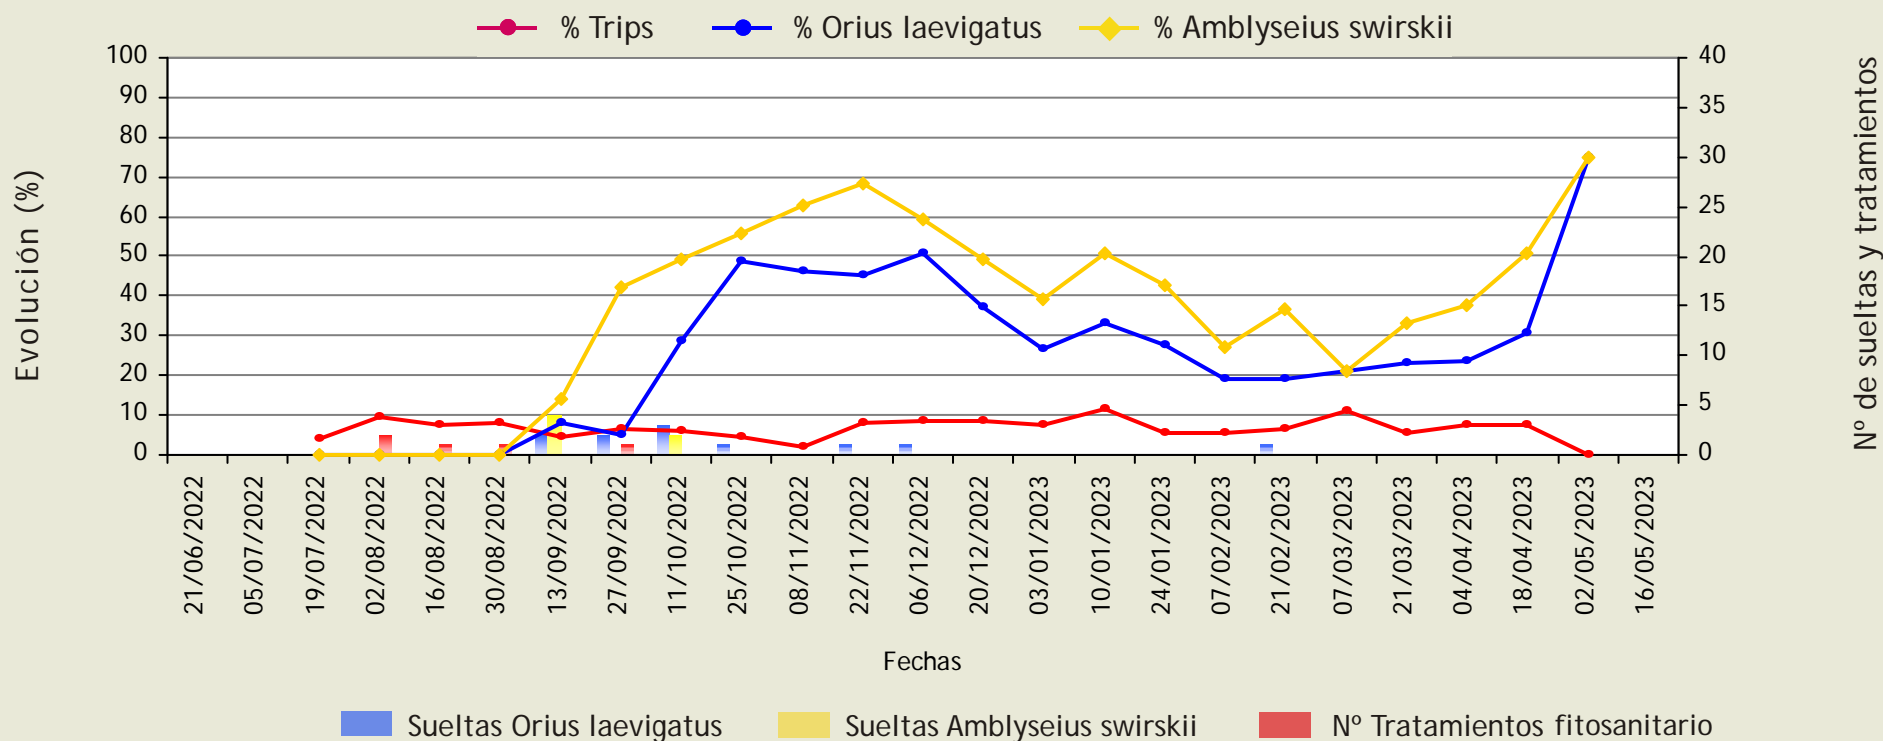

Ciclo: 1 (Primera plantación de la campaña)

Provincia: Almería

Cultivo: PIMIENTO

Dalías

Trips

(Frankliniella occidentalis)

Evolución de la población y de los daños causados en frutos. Presencia y suelta de insectos auxiliares. Tratamientos fitosanitarios.

Ciclo: 1 (Primera plantación de la campaña)

Provincia: **Almería**

Cultivo: **PIMIENTO**

El Ejido

Trips

(Frankliniella occidentalis)

Evolución de la población y de los daños causados en frutos. Presencia y suelta de insectos auxiliares. Tratamientos fitosanitarios.

Ciclo: 1 (Primera plantación de la campaña)

Provincia: **Almería**

Cultivo: **PIMIENTO**

La Mojonera

Trips

(Frankliniella occidentalis)

Evolución de la población y de los daños causados en frutos. Presencia y suelta de insectos auxiliares. Tratamientos fitosanitarios.

Ciclo: 1 (Primera plantación de la campaña)

Provincia: Almería

Cultivo: PIMIENTO

Níjar

Trips

(Frankliniella occidentalis)

Evolución de la población y de los daños causados en frutos. Presencia y suelta de insectos auxiliares. Tratamientos fitosanitarios.