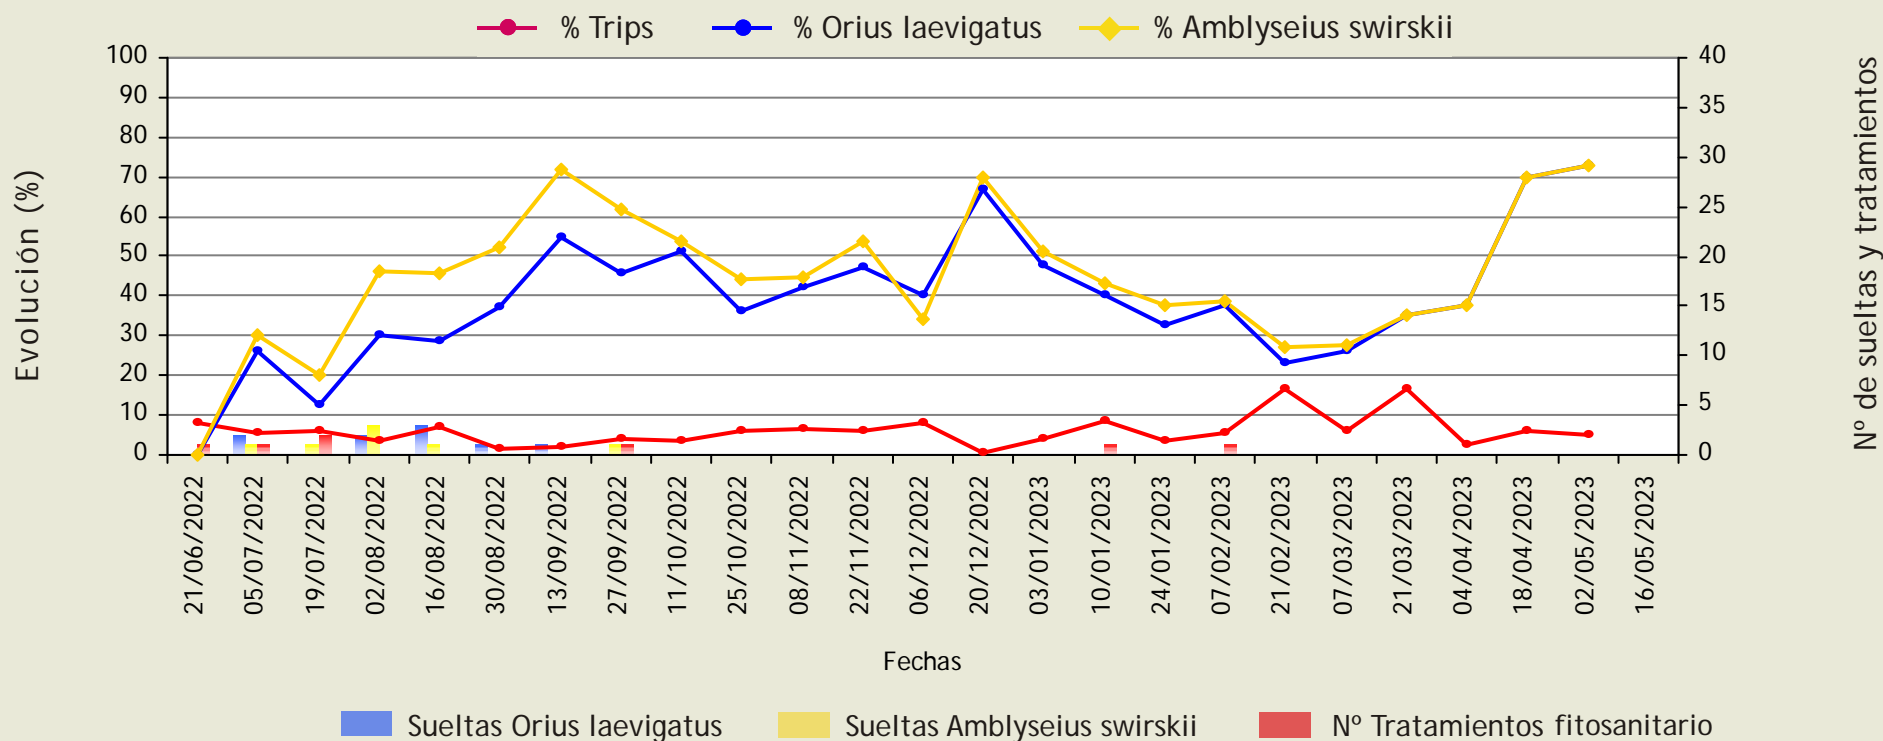

Trips

(Frankliniella occidentalis)

Evolución de la población y de los daños causados en frutos. Presencia y suelta de insectos auxiliares. Tratamientos fitosanitarios.

Ciclo: 1 (Primera plantación de la campaña)

Fecha de realización: 17/05/2023

Página 1 de 8

Trips

(Frankliniella occidentalis)

Evolución de la población y de los daños causados en frutos. Presencia y suelta de insectos auxiliares. Tratamientos fitosanitarios.

Ciclo: 1 (Primera plantación de la campaña)

Provincia: Almería

Cultivo: PIMIENTO

Berja

Trips

(Frankliniella occidentalis)

Evolución de la población y de los daños causados en frutos. Presencia y suelta de insectos auxiliares. Tratamientos fitosanitarios.

Ciclo: 1 (Primera plantación de la campaña)

Provincia: Almería

Cultivo: PIMIENTO

Dalías

Trips

(Frankliniella occidentalis)

Evolución de la población y de los daños causados en frutos. Presencia y suelta de insectos auxiliares. Tratamientos fitosanitarios.