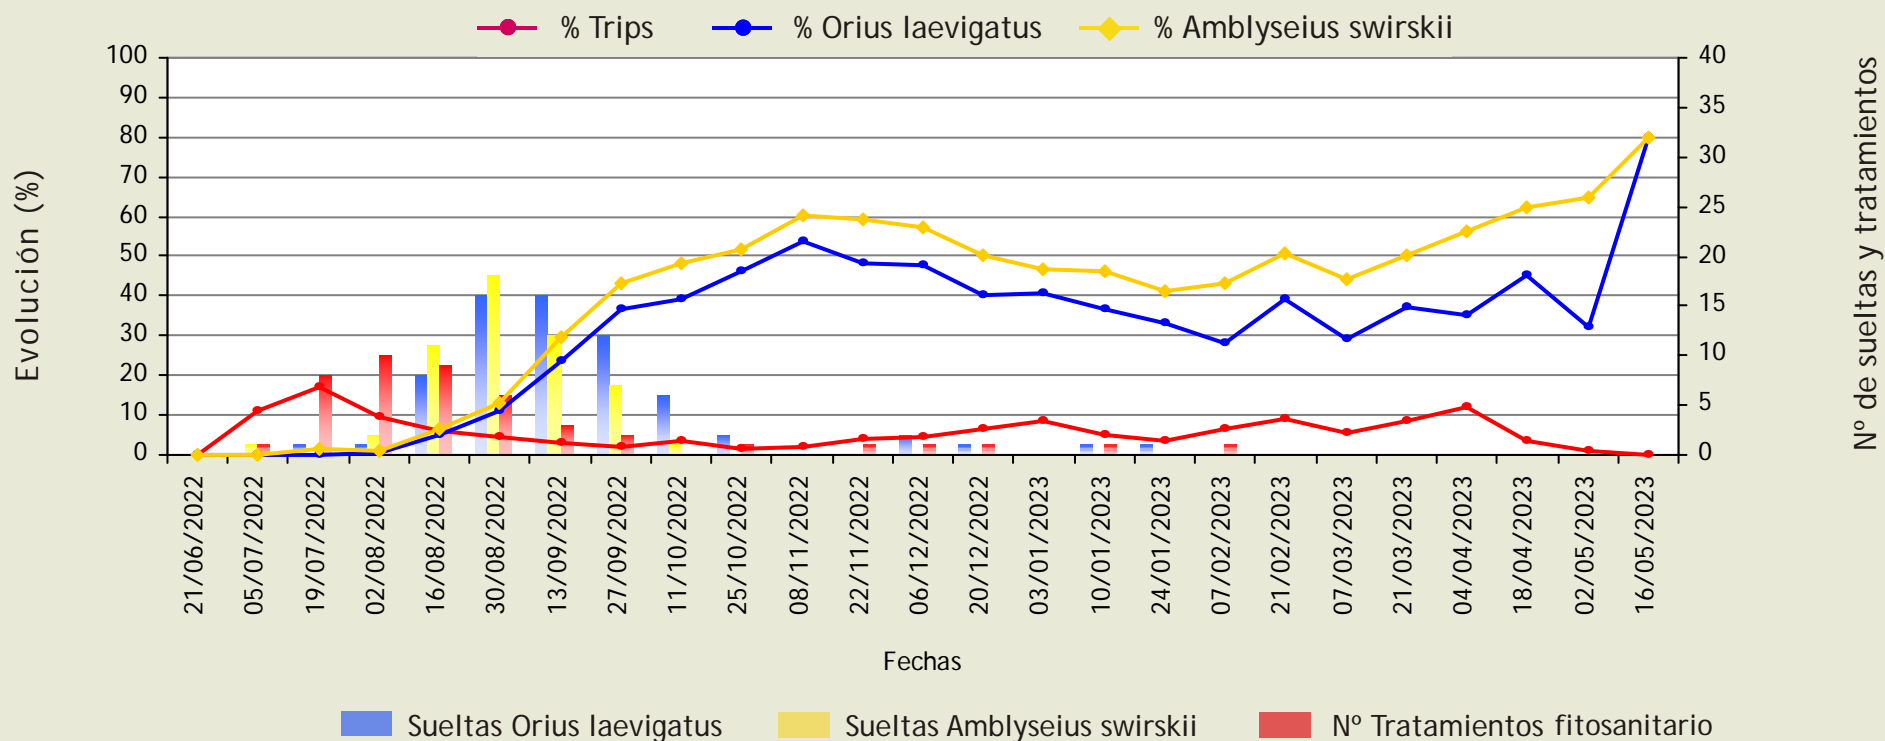

Ciclo: 1 (Primera plantación de la campaña)

Provincia: Almería

Cultivo: PIMIENTO

Berja

Trips

(Frankliniella occidentalis)

Evolución de la población y de los daños causados en frutos. Presencia y suelta de insectos auxiliares. Tratamientos fitosanitarios.

Ciclo: 1 (Primera plantación de la campaña)

Provincia: Almería

Cultivo: PIMIENTO

Dalías

Trips

(Frankliniella occidentalis)

Evolución de la población y de los daños causados en frutos. Presencia y suelta de insectos auxiliares. Tratamientos fitosanitarios.

Ciclo: 1 (Primera plantación de la campaña)

Provincia: **Almería**

Cultivo: **PIMIENTO**

El Ejido

Trips

(Frankliniella occidentalis)

Evolución de la población y de los daños causados en frutos. Presencia y suelta de insectos auxiliares. Tratamientos fitosanitarios.

Ciclo: 1 (Primera plantación de la campaña)

Provincia: **Almería**

Cultivo: **PIMIENTO**

La Mojonera

Trips

(Frankliniella occidentalis)

Evolución de la población y de los daños causados en frutos. Presencia y suelta de insectos auxiliares. Tratamientos fitosanitarios.