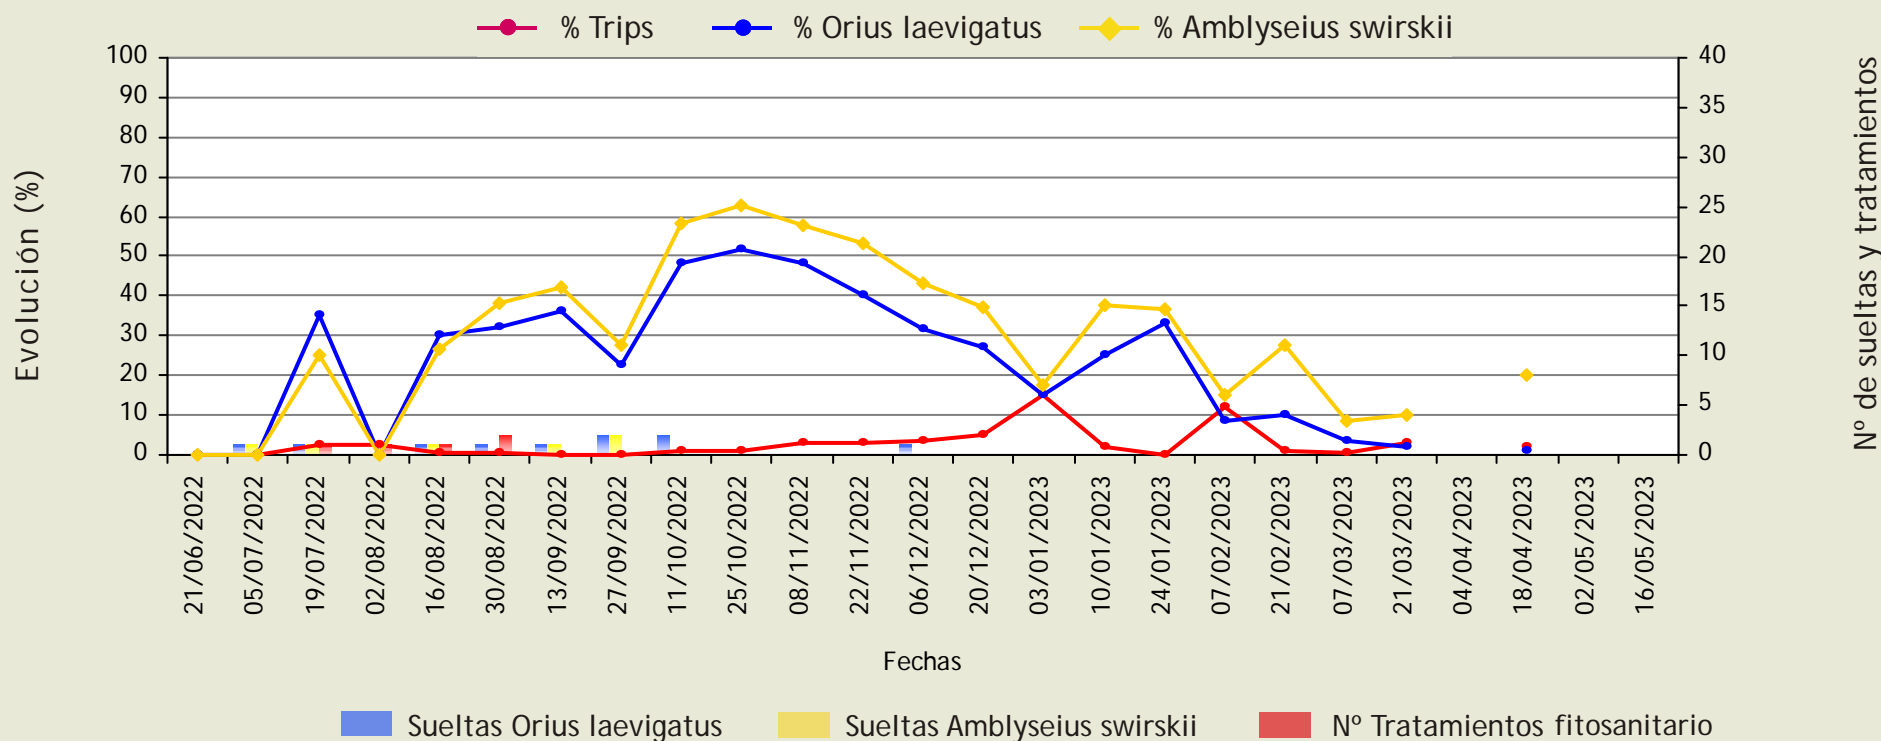

Trips

(Frankliniella occidentalis)

Evolución de la población y de los daños causados en frutos. Presencia y suelta de insectos auxiliares. Tratamientos fitosanitarios.

Ciclo: 1 (Primera plantación de la campaña)

Provincia: **Almería**

Cultivo: **PIMIENTO**

Adra

Unión Europea
Fondo Europeo Agrícola de Desarrollo Rural

Europa invierte en las zonas rurales

Junta de Andalucía
Consejería de Agricultura, Ganadería, Pesca y Desarrollo Sostenible

Fecha de realización: 17/05/2023

Página 1 de 8

Trips

(Frankliniella occidentalis)

Evolución de la población y de los daños causados en frutos. Presencia y suelta de insectos auxiliares. Tratamientos fitosanitarios.

Ciclo: 1 (Primera plantación de la campaña)

Provincia: Almería

Cultivo: PIMIENTO

Berja

Trips

(Frankliniella occidentalis)

Evolución de la población y de los daños causados en frutos. Presencia y suelta de insectos auxiliares. Tratamientos fitosanitarios.