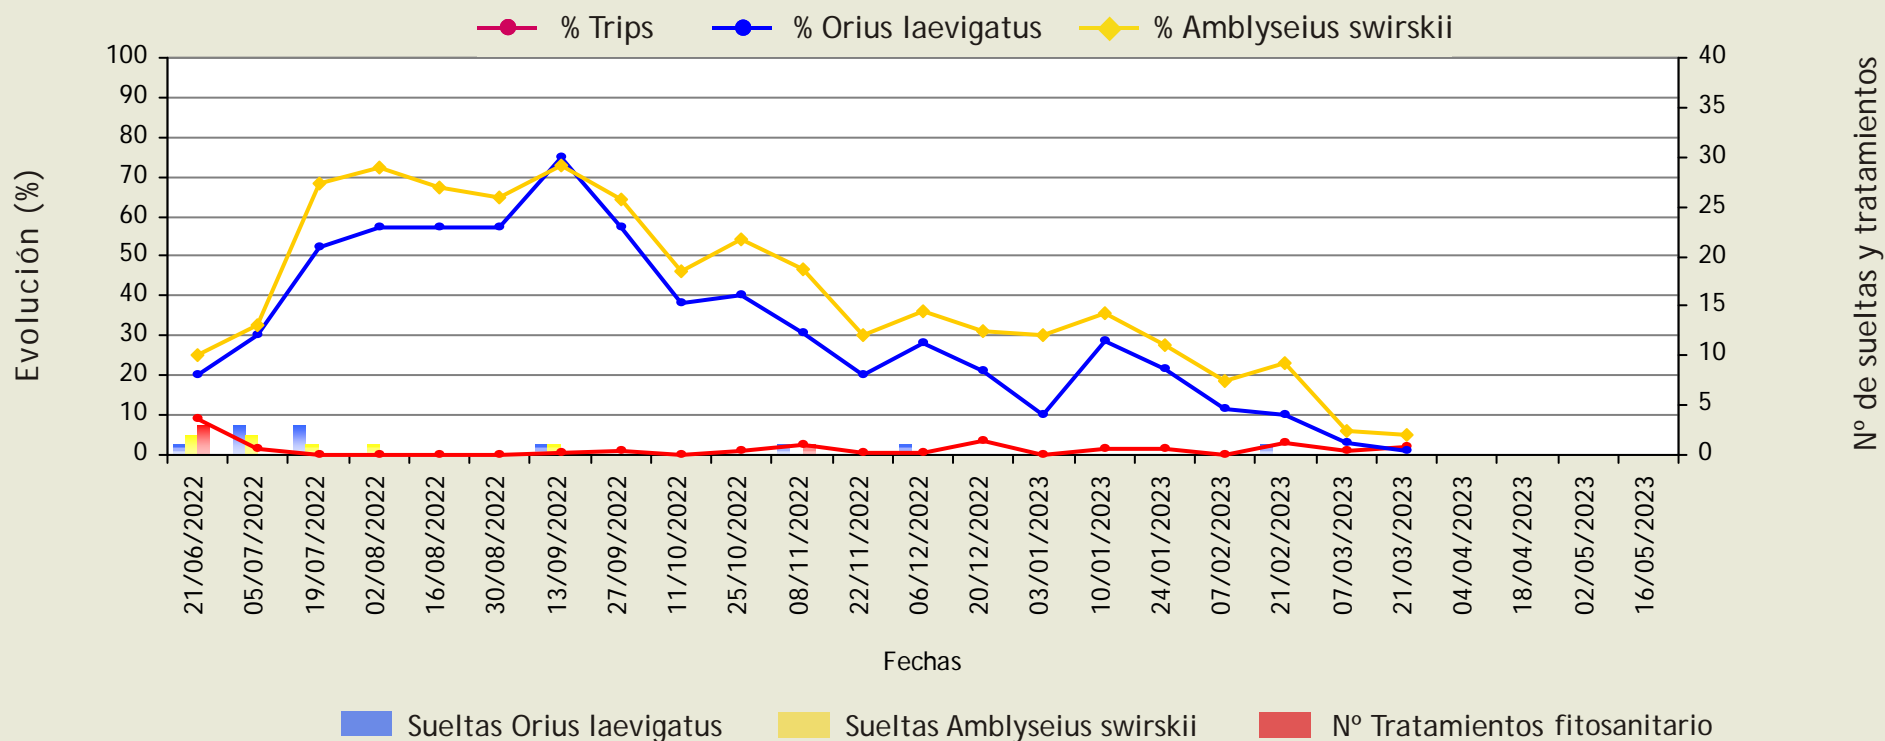

Fecha de realización: 17/05/2023

Página 1 de 8

Trips

(Frankliniella occidentalis)

Evolución de la población y de los daños causados en frutos. Presencia y suelta de insectos auxiliares. Tratamientos fitosanitarios.

Ciclo: 1 (Primera plantación de la campaña)

Provincia: Almería

Cultivo: PIMIENTO

Berja

Trips

(Frankliniella occidentalis)

Evolución de la población y de los daños causados en frutos. Presencia y suelta de insectos auxiliares. Tratamientos fitosanitarios.

Ciclo: 1 (Primera plantación de la campaña)

Provincia: Almería

Cultivo: PIMIENTO

Dalías

Trips

(Frankliniella occidentalis)

Evolución de la población y de los daños causados en frutos. Presencia y suelta de insectos auxiliares. Tratamientos fitosanitarios.

Ciclo: 1 (Primera plantación de la campaña)

Provincia: **Almería**

Cultivo: **PIMIENTO**

El Ejido

Trips

(Frankliniella occidentalis)

Evolución de la población y de los daños causados en frutos. Presencia y suelta de insectos auxiliares. Tratamientos fitosanitarios.