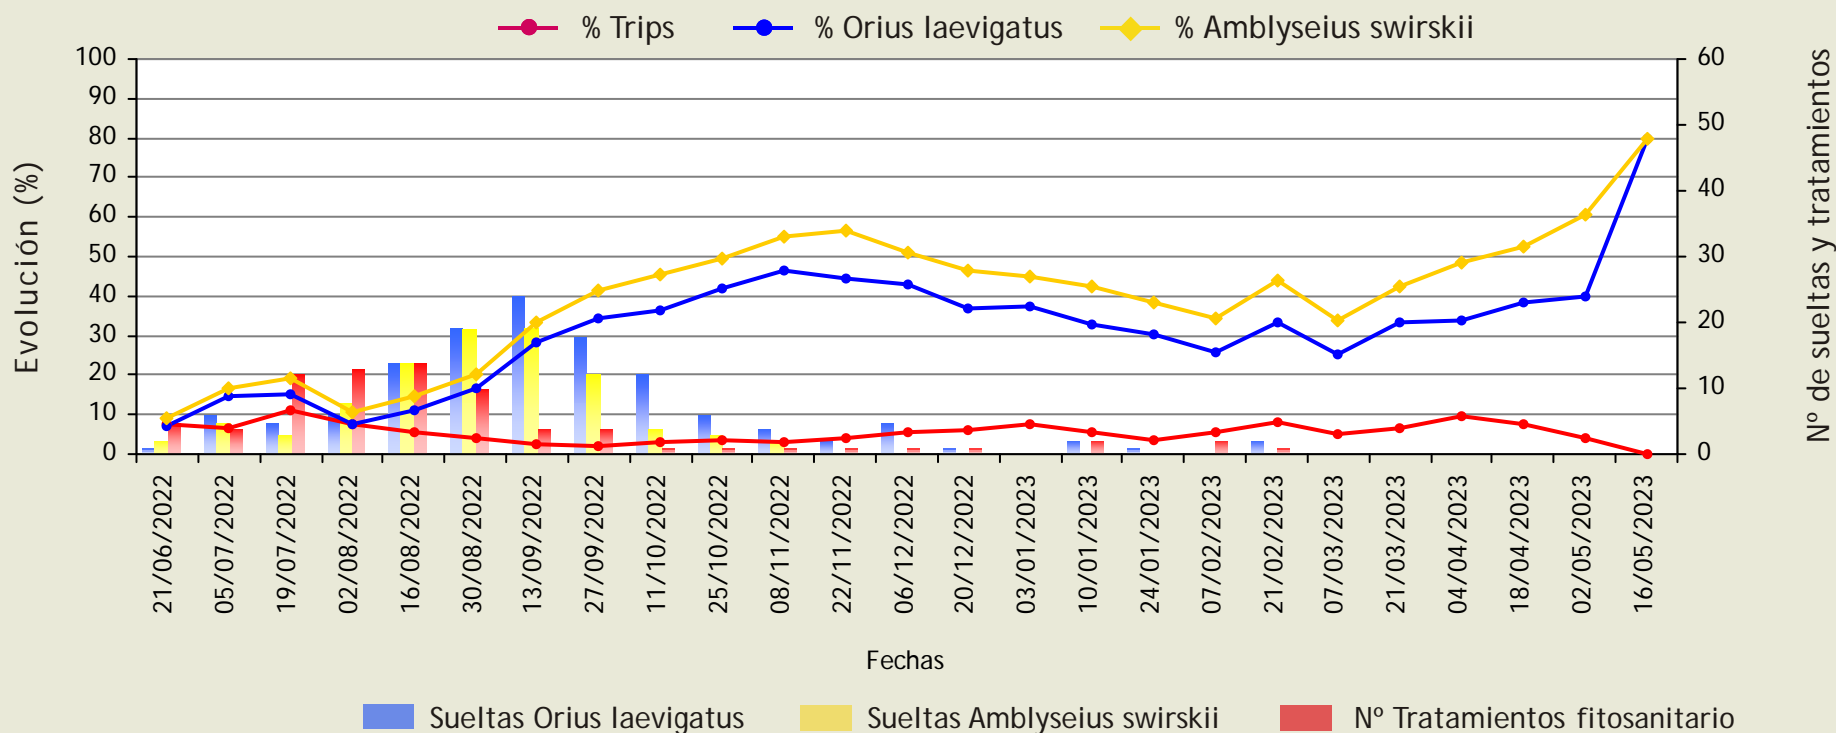

Trips

(*Frankliniella occidentalis*)

Evolución de la población y de los daños causados en frutos. Presencia y suelta de insectos auxiliares. Tratamientos fitosanitarios.

Ciclo: 1 (Primera plantación de la campaña)

Provincia: Almería

Cultivo: PIMIENTO

MEDIA PROVINCIAL

Unión Europea
Fondo Europeo Agrícola de Desarrollo Rural

Europa invierte en las zonas rurales

Junta de Andalucía
Consejería de Agricultura, Ganadería, Pesca y Desarrollo Sostenible