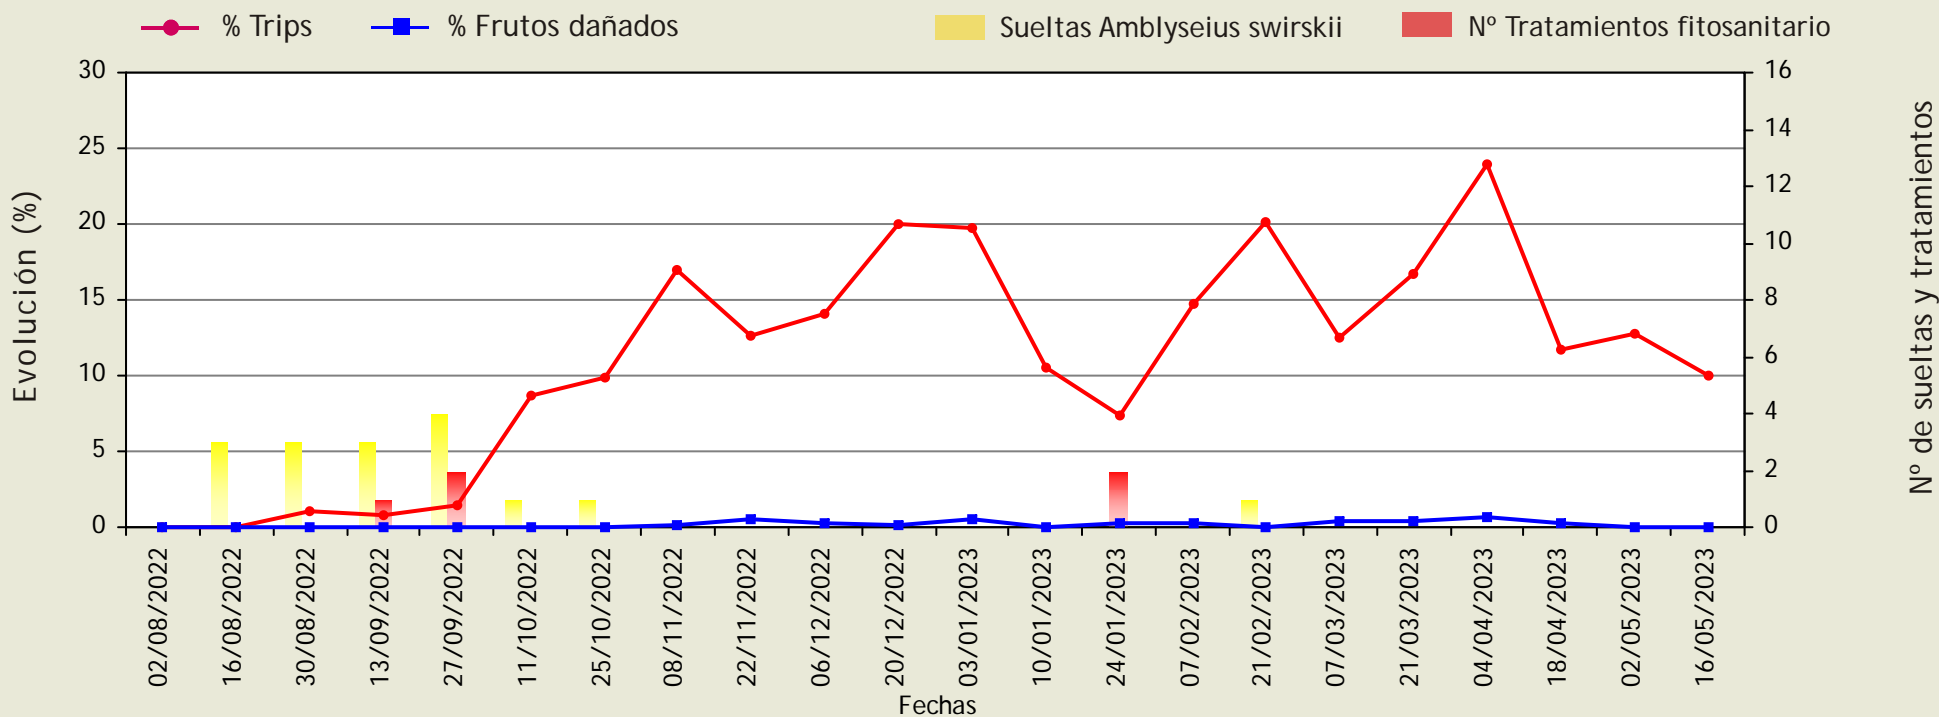

Trips

(*Frankliniella occidentalis*)

Evolución de la población y de los daños causados en frutos. Presencia y suelta de insectos auxiliares. Tratamientos fitosanitarios.

Ciclo: 1 (Primera plantación de la campaña)

Provincia: Almería

Cultivo: BERENJENA

MEDIA PROVINCIAL

Unión Europea
Fondo Europeo Agrícola
de Desarrollo Rural

Europa invierte en las zonas rurales

Junta de Andalucía
Consejería de Agricultura, Ganadería,
Pesca y Desarrollo Sostenible