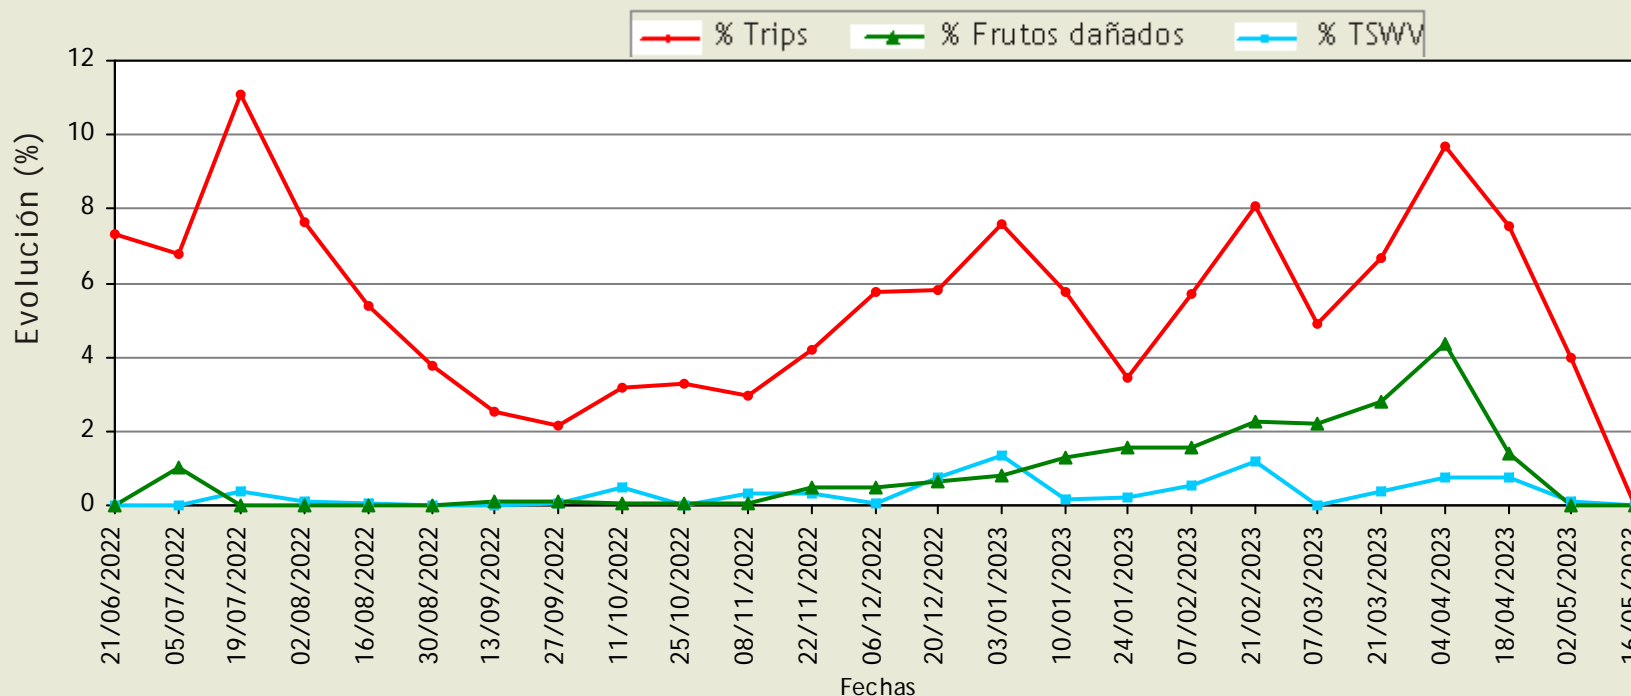

Trips

(Frankliniella occidentalis)

Evolución de la población en plantas y de los daños causados en frutos. Evolución de la presencia de TSWV

Ciclo: 1 (Primera plantación de la campaña)

Provincia: **Almería**

Cultivo: **PIMIENTO**

MEDIA PROVINCIAL

Unión Europea
Fondo Europeo Agrícola
de Desarrollo Rural

Europa invierte en las zonas rurales

Junta de Andalucía
Consejería de Agricultura, Ganadería,
Pesca y Desarrollo Sostenible