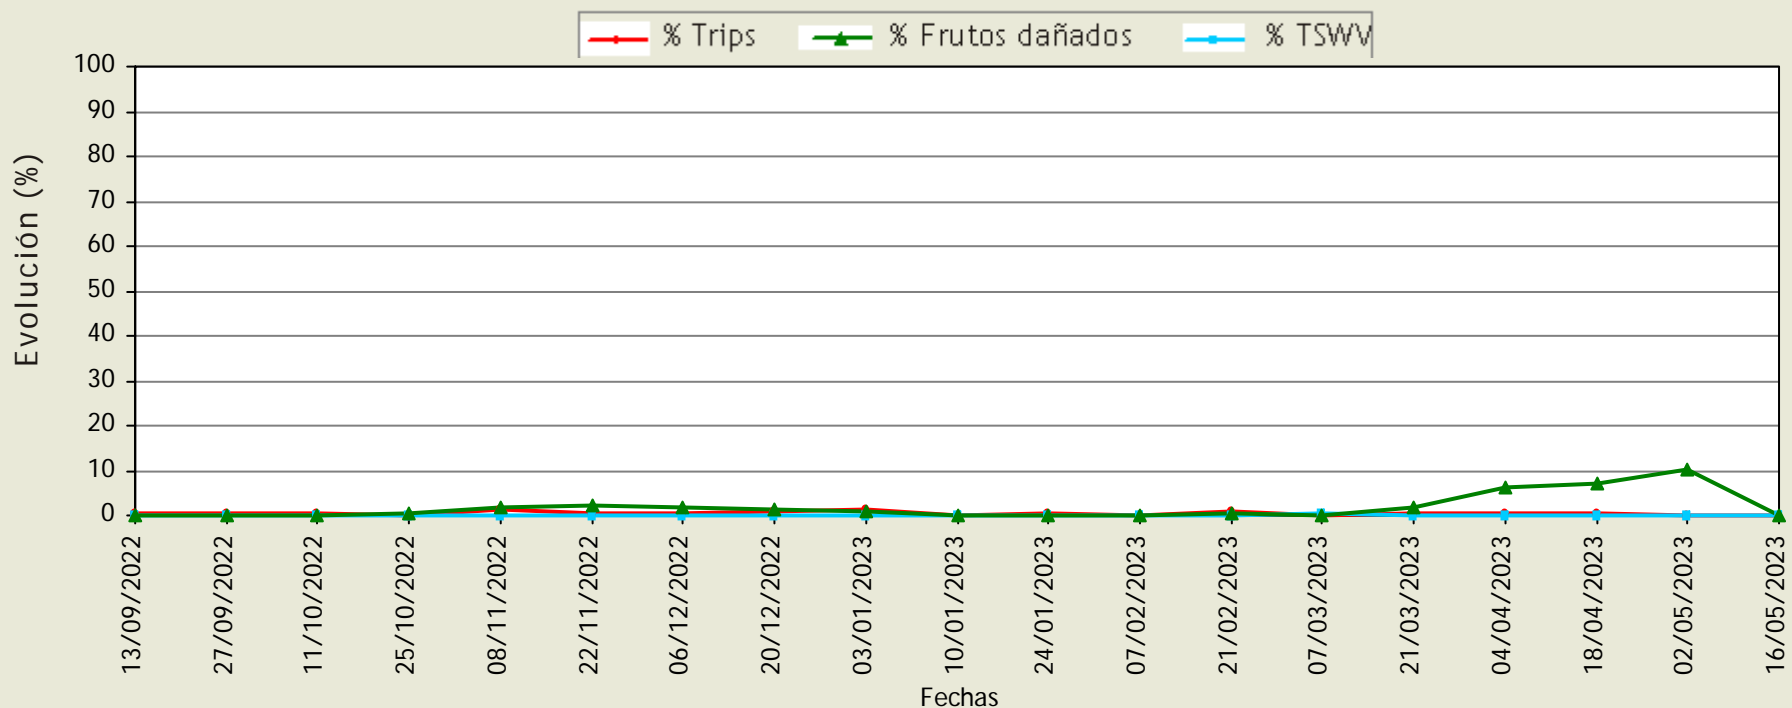

Trips

(Frankliniella occidentalis)

Evolución de la población en plantas y de los daños causados en frutos. Evolución de la presencia de TSWV

Ciclo: 1 (Primera plantación de la campaña)

Provincia: **Almería**

Cultivo: **TOMATE**

MEDIA PROVINCIAL

Unión Europea
Fondo Europeo Agrícola
de Desarrollo Rural

Europa invierte en las zonas rurales

Junta de Andalucía
Consejería de Agricultura, Ganadería,
Pesca y Desarrollo Sostenible