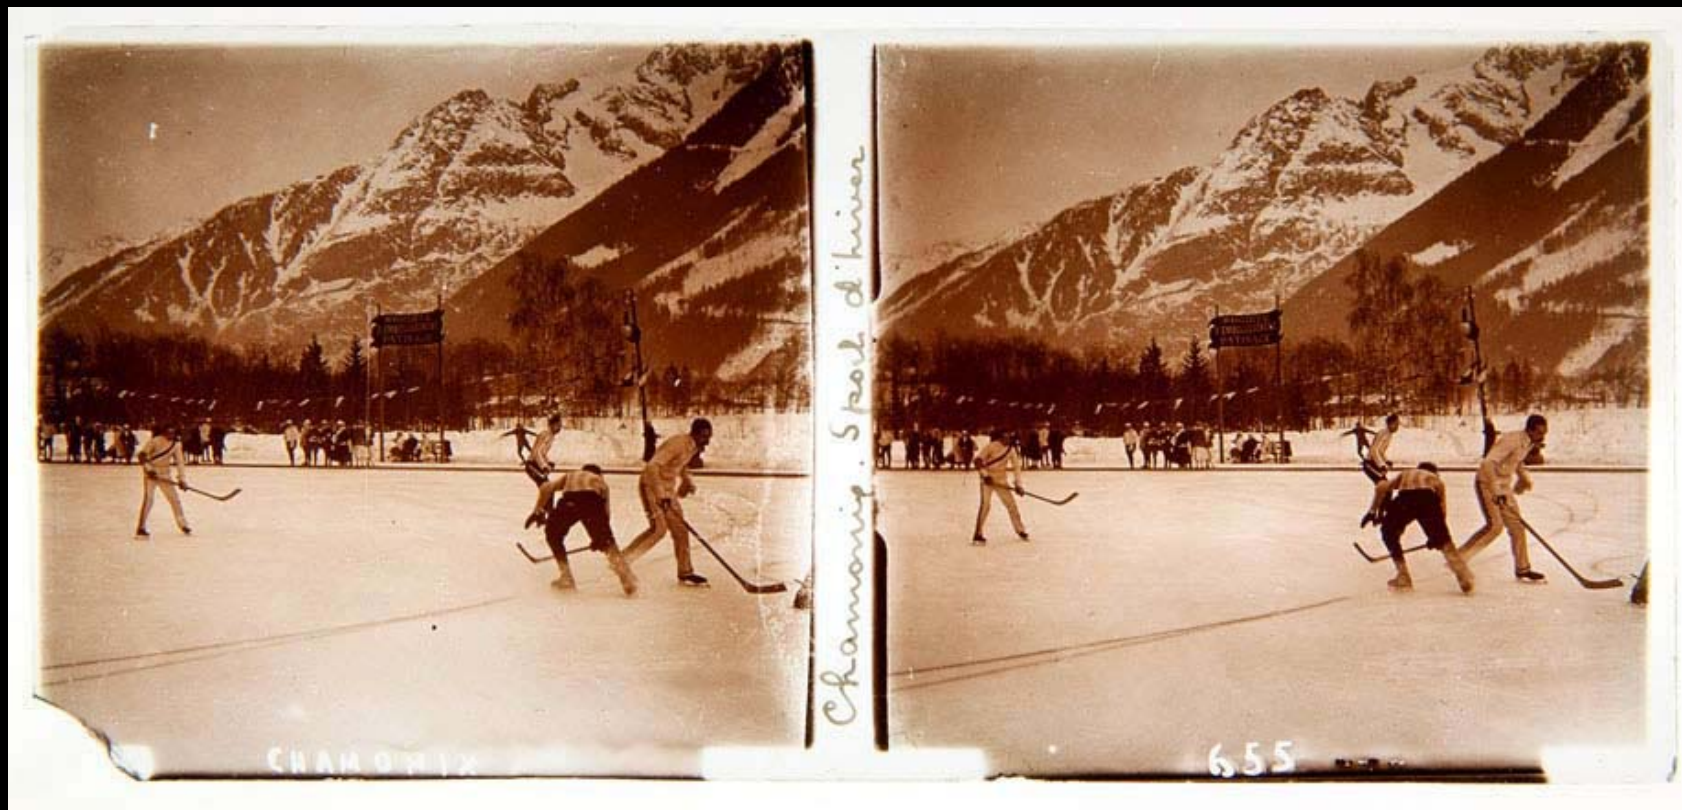

584

CHAMONIX MONT-BLANC. Alta Saboya. Ródano-Alpes (Francia)

Sin fecha
[ca. 1924]

Partido internacional de hockey sobre hielo jugado en el Estadio Olímpico.

Anotación en placa: *Chamonix. Chamonix. Sport d'hiver. 655.*

Placa estereoscópica de 6x13 cms.

Autor: Desconocido

AHPH. Colección de fotografías estereoscópicas, nº 379