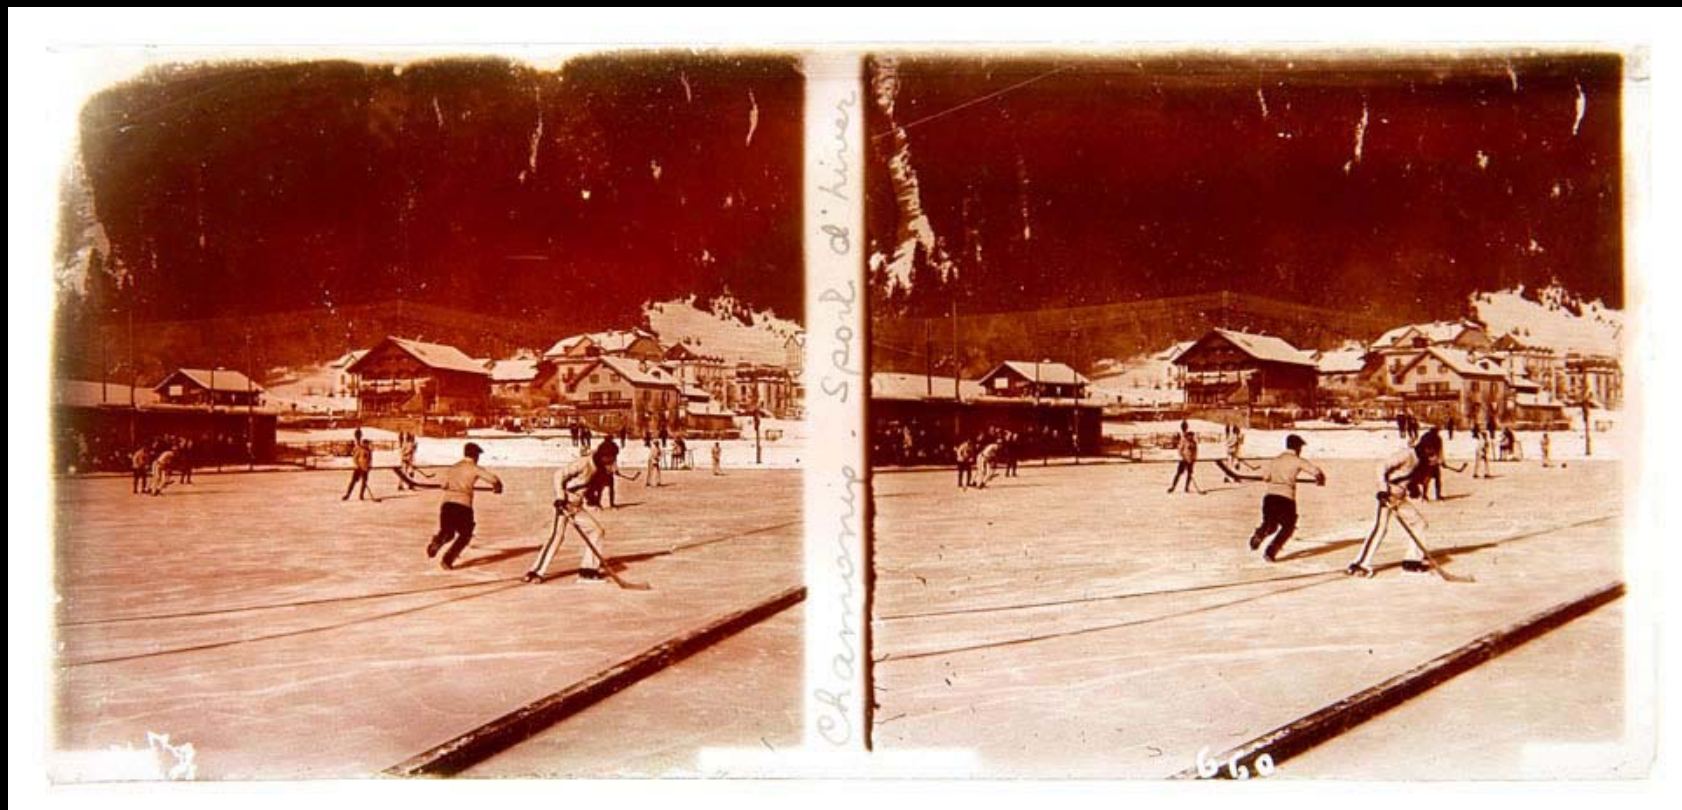

AHPH. Colección de fotografías estereoscópicas, nº 57

583

CHAMONIX MONT-BLANC. Alta Saboya. Ródano-Alpes (Francia)

Sin fecha
[ca. 1924]

Partido internacional de hockey sobre hielo jugado en el Estadio Olímpico, probablemente entre los equipos canadiense y británico.