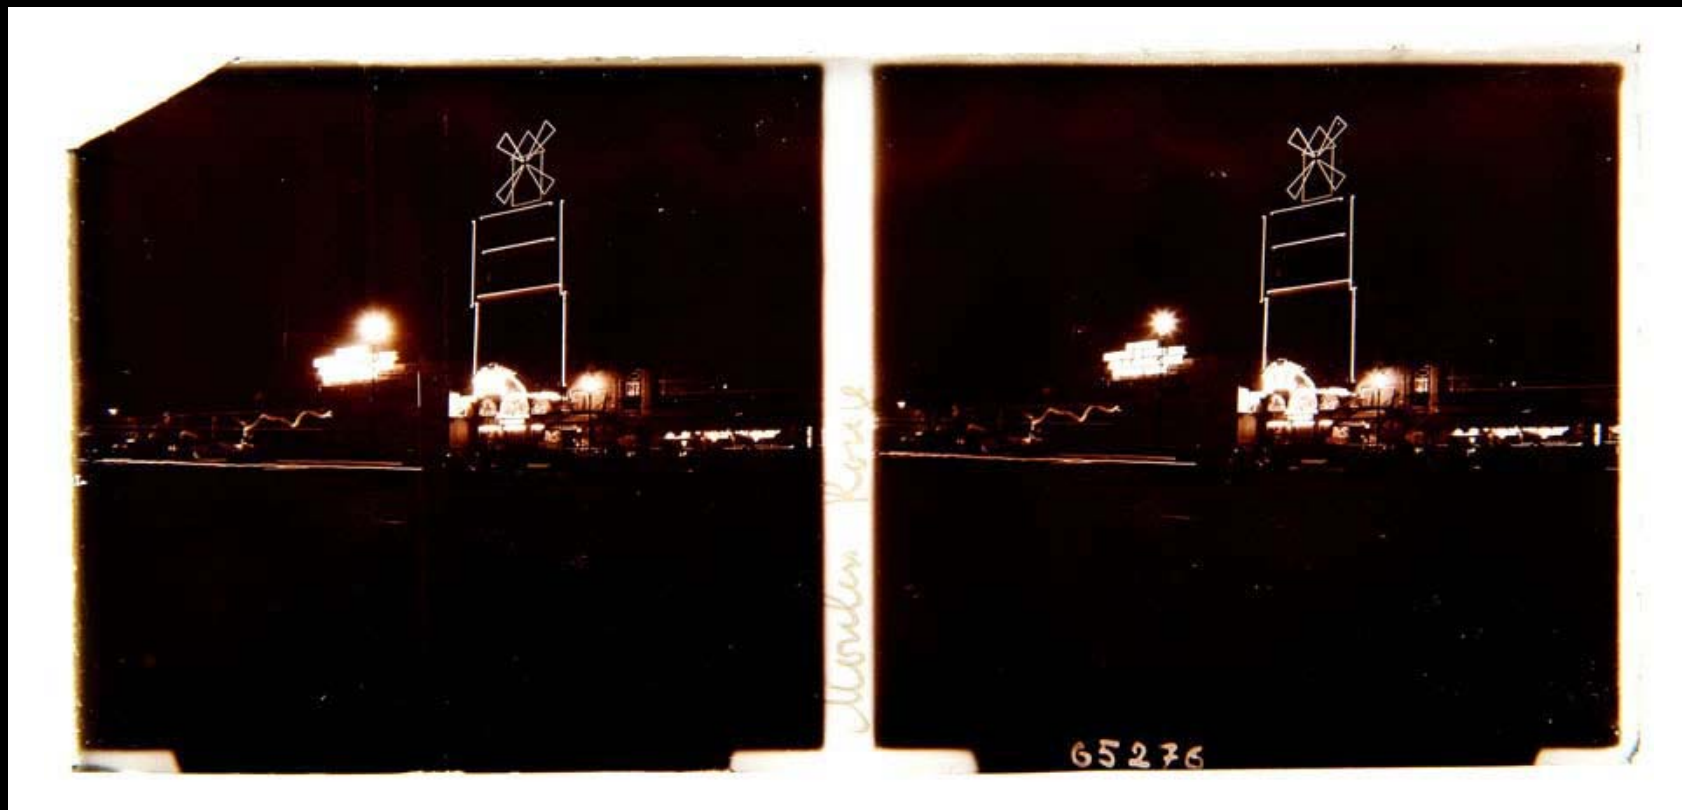

Anotación en placa: *Place de l'étoile 65281*

Placa estereoscópica de 6x13 cms.

Autor: Desconocido

AHPH. Colección de fotografías estereoscópicas, nº 452

569

PARÍS (Francia)

Sin fecha
[ca. 1923]

Vista nocturna del Cabaret del Moulin Rouge tomada desde el Bulevar de Clichy.