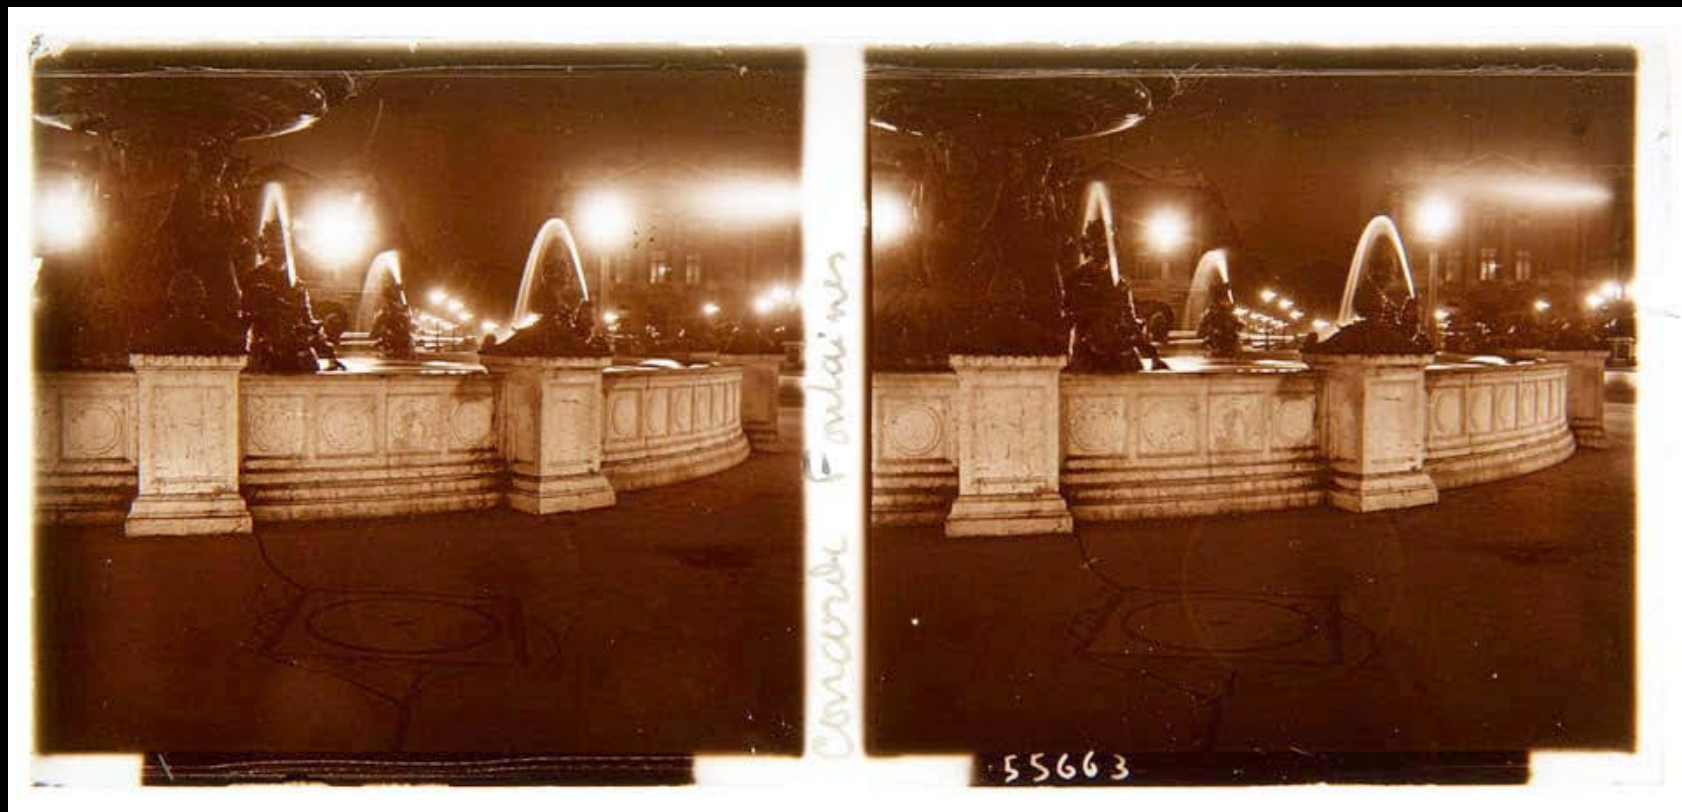

Anotación en placa: *Abside de N. Dame 65283*

Placa estereoscópica de 6x13 cms.

Autor: Desconocido

AHPH. Colección de fotografías estereoscópicas, nº 177

560

PARÍS (Francia)

Sin fecha
[ca. 1923]

Imagen nocturna de la Fuente de Hittorff en la Plaza de la Concordia.