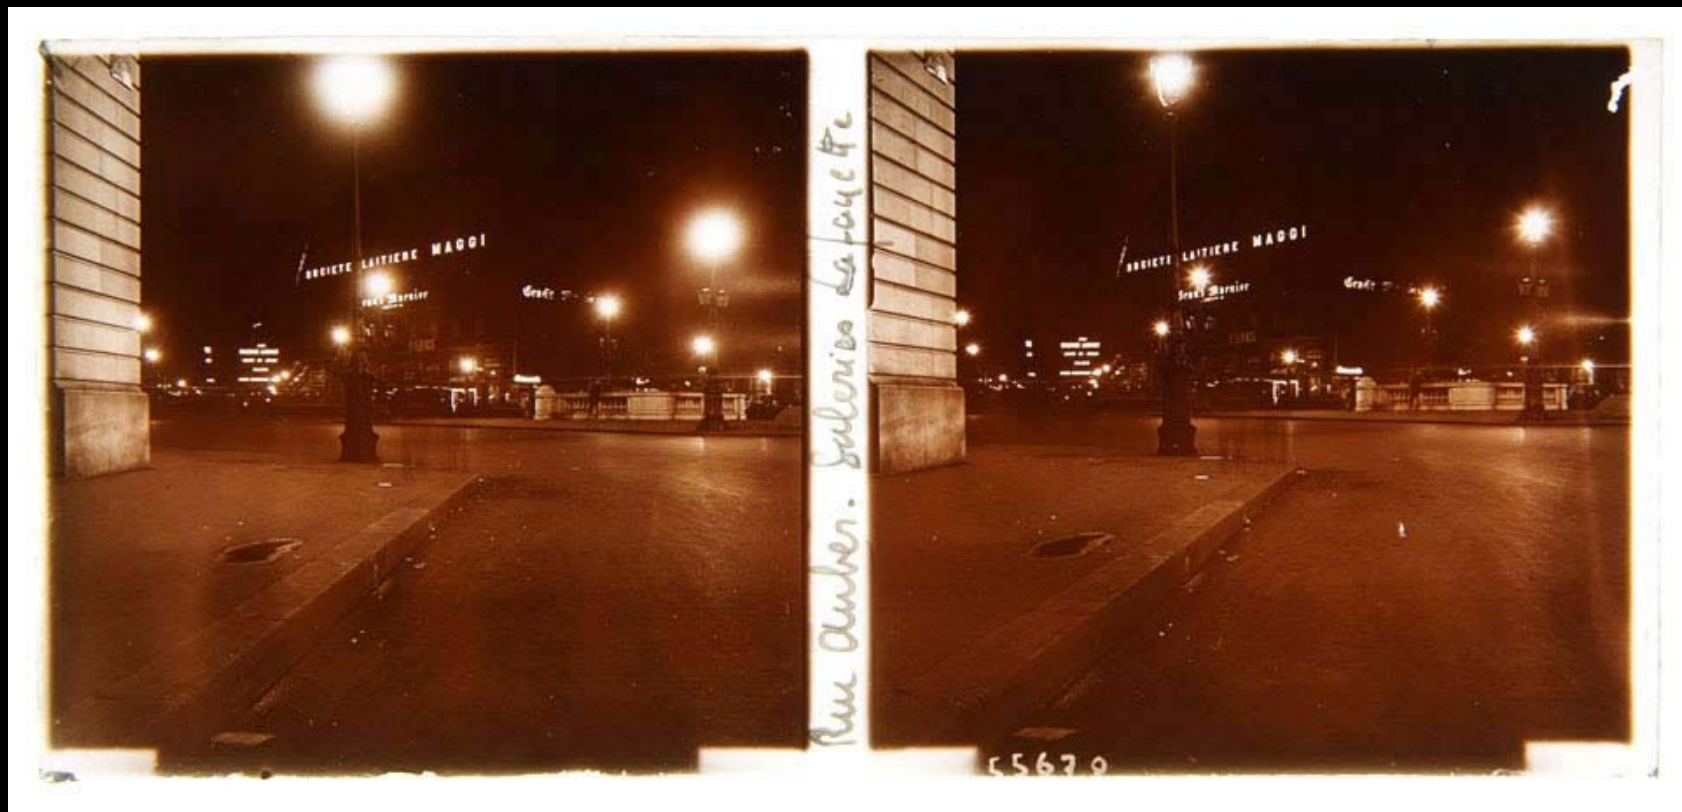

554

PARÍS (Francia)

Sin fecha
[ca. 1923]

Imagen del Boulevard Haussman con vistas al edificio de las Galerías Lafayette.

Anotación en placa: *Rue Auber. Galeries Lafayette 55670*

Placa estereoscópica de 6x13 cms.

Autor: Desconocido

AHPH. Colección de fotografías estereoscópicas, nº 104