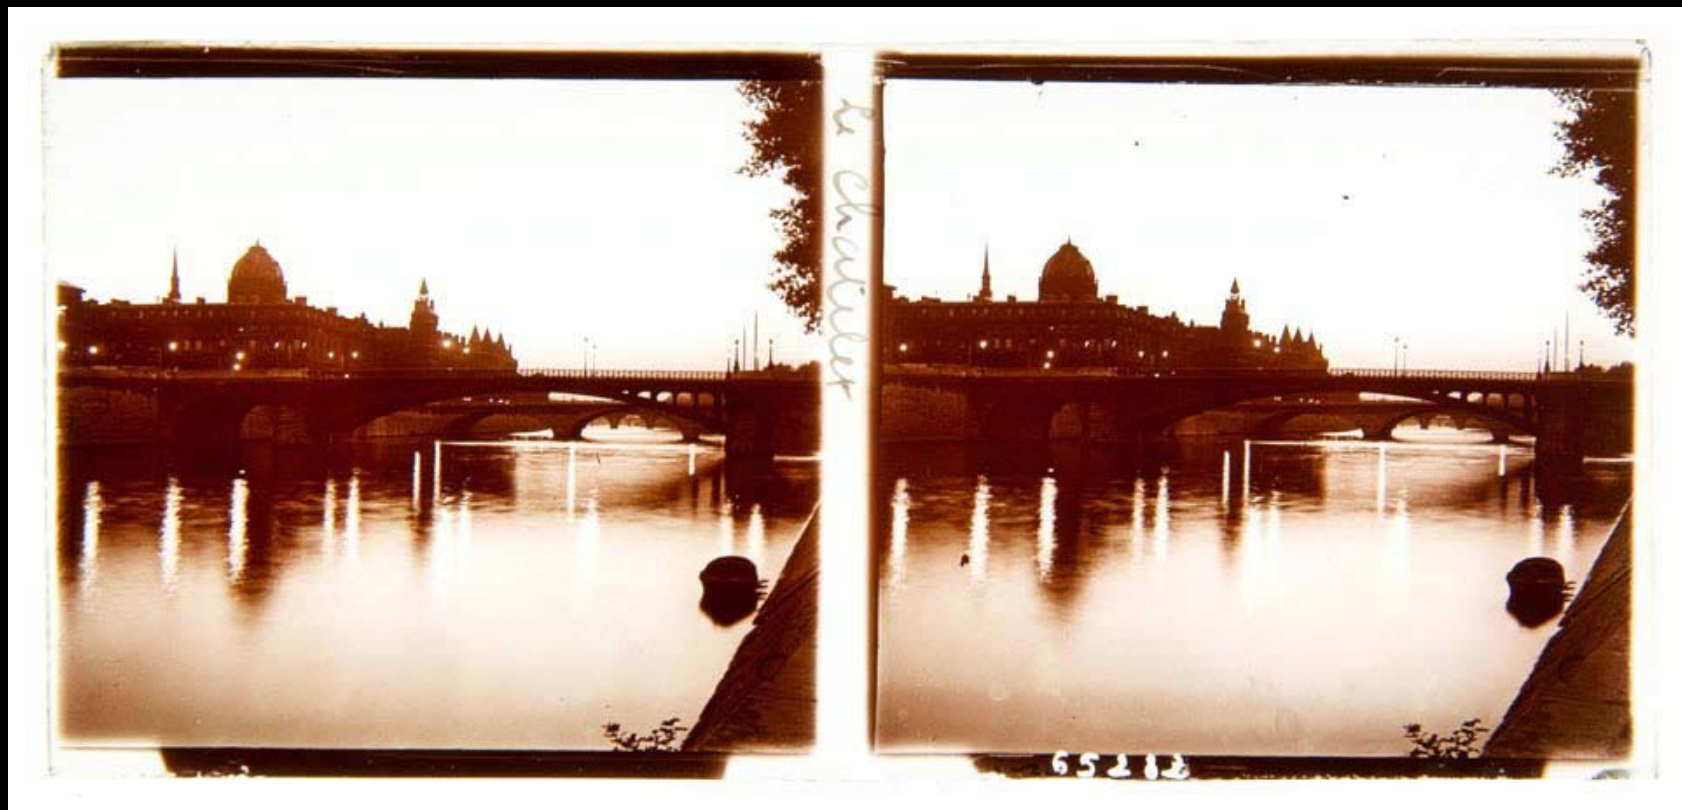

571 PARÍS (Francia)

Sin fecha
[ca. 1923]

Imagen del Puente de Notre Dame, el Puente d'Arcole, y el Puente de Louis Philippe, la Cámara de Comercio del Sena y la Conciergerie.

Anotación en placa: *Le Chatelet 65282*

Placa estereoscópica de 6x13 cms.

Autor: Desconocido

AHPH. Colección de fotografías estereoscópicas, nº 247