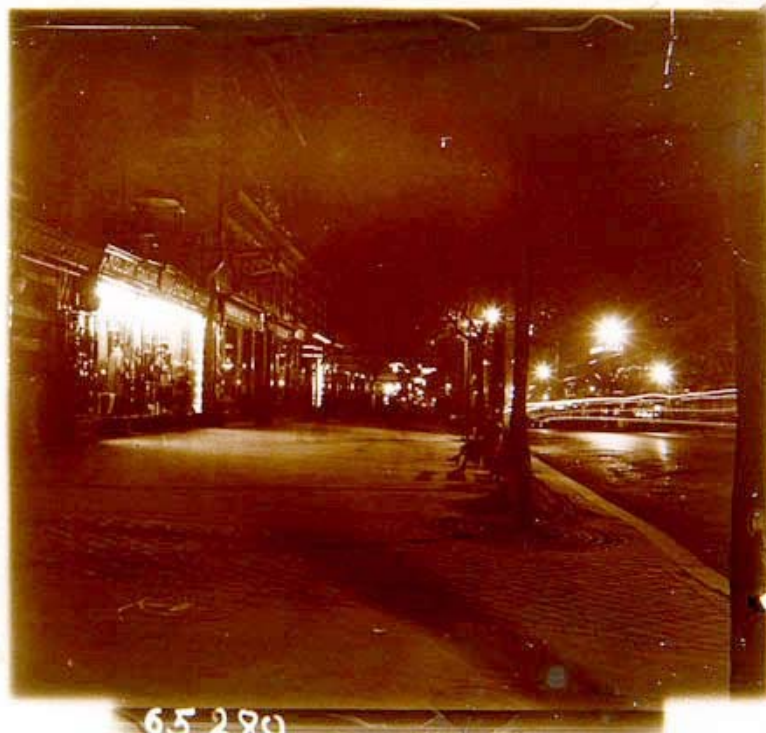

551

PARÍS (Francia)

Sin fecha
[ca. 1923]

Imagen nocturna de los escaparates del Bulevard Poissonnière y al fondo de la imagen el Boulevard Montmartre.

Anotación en placa: *Gds Boulevards 65280*

Placa estereoscópica de 6x13 cms.

Autor: Desconocido

AHPH. Colección de fotografías estereoscópicas, nº 93