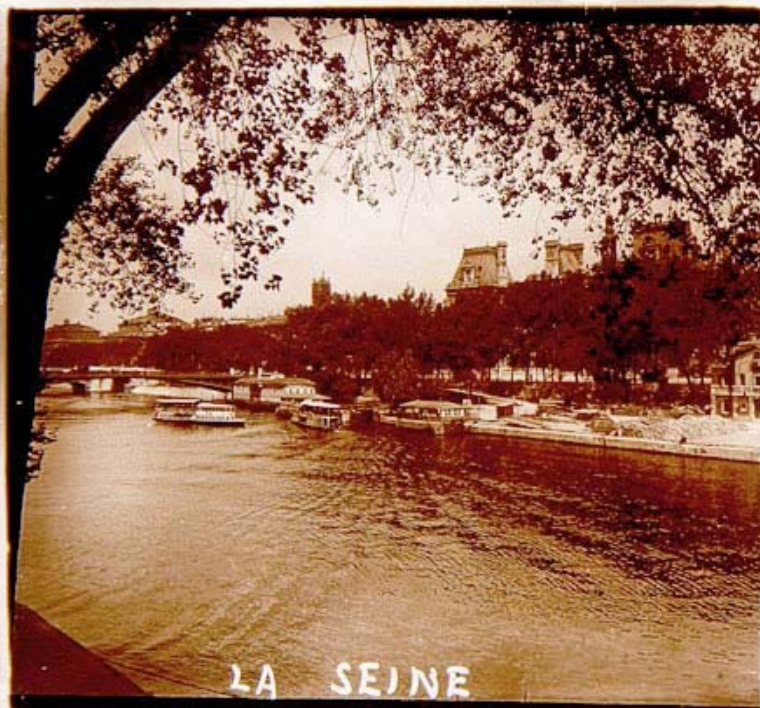

577

PARÍS (Francia)

Sin fecha
[ca. 1923]

Vista del río Sena desde la Isla de la Cité. Se puede apreciar al fondo y en la orilla opuesta la Torre de Saint Jaques, el Puente de Notre Dame, el Puente D'Arcole y el Ayuntamiento (Hotel de Ville Paris).

Anotación en placa: *LA SEINE*

Placa estereoscópica de 6x13 cms.

Autor: Desconocido

AHPH. Colección de fotografías estereoscópicas, nº 85