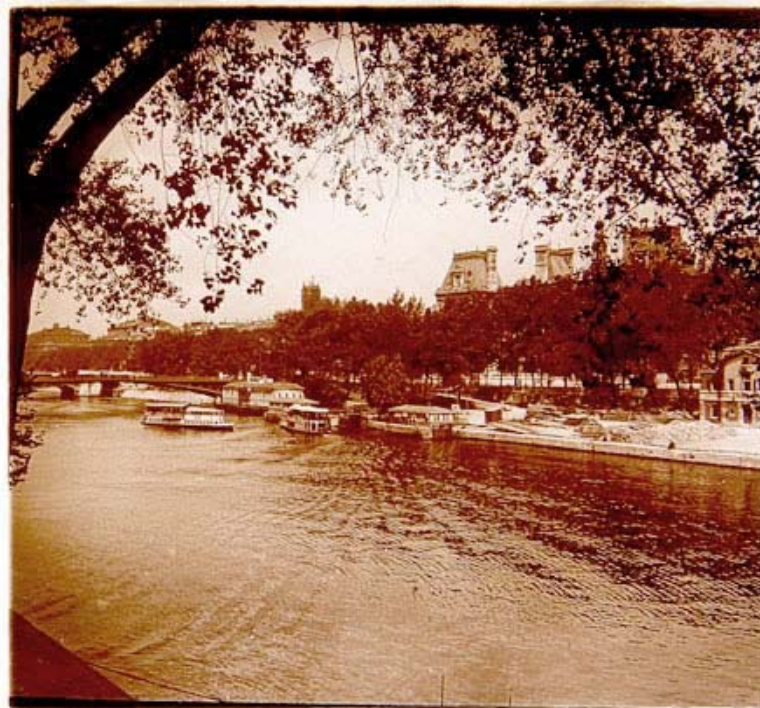

577

PARÍS (Francia)

Sin fecha
[ca. 1923]

Vista del río Sena desde la Isla de la Cité. Se puede apreciar al fondo y en la orilla opuesta la Torre de Saint Jaques, el Puente de Notre Dame, el Puente D'Arcole y el Ayuntamiento (Hotel de Ville Paris).

Anotación en placa: *LA SEINE*

Placa estereoscópica de 6x13 cms.

Autor: Desconocido

AHPH. Colección de fotografías estereoscópicas, nº 85