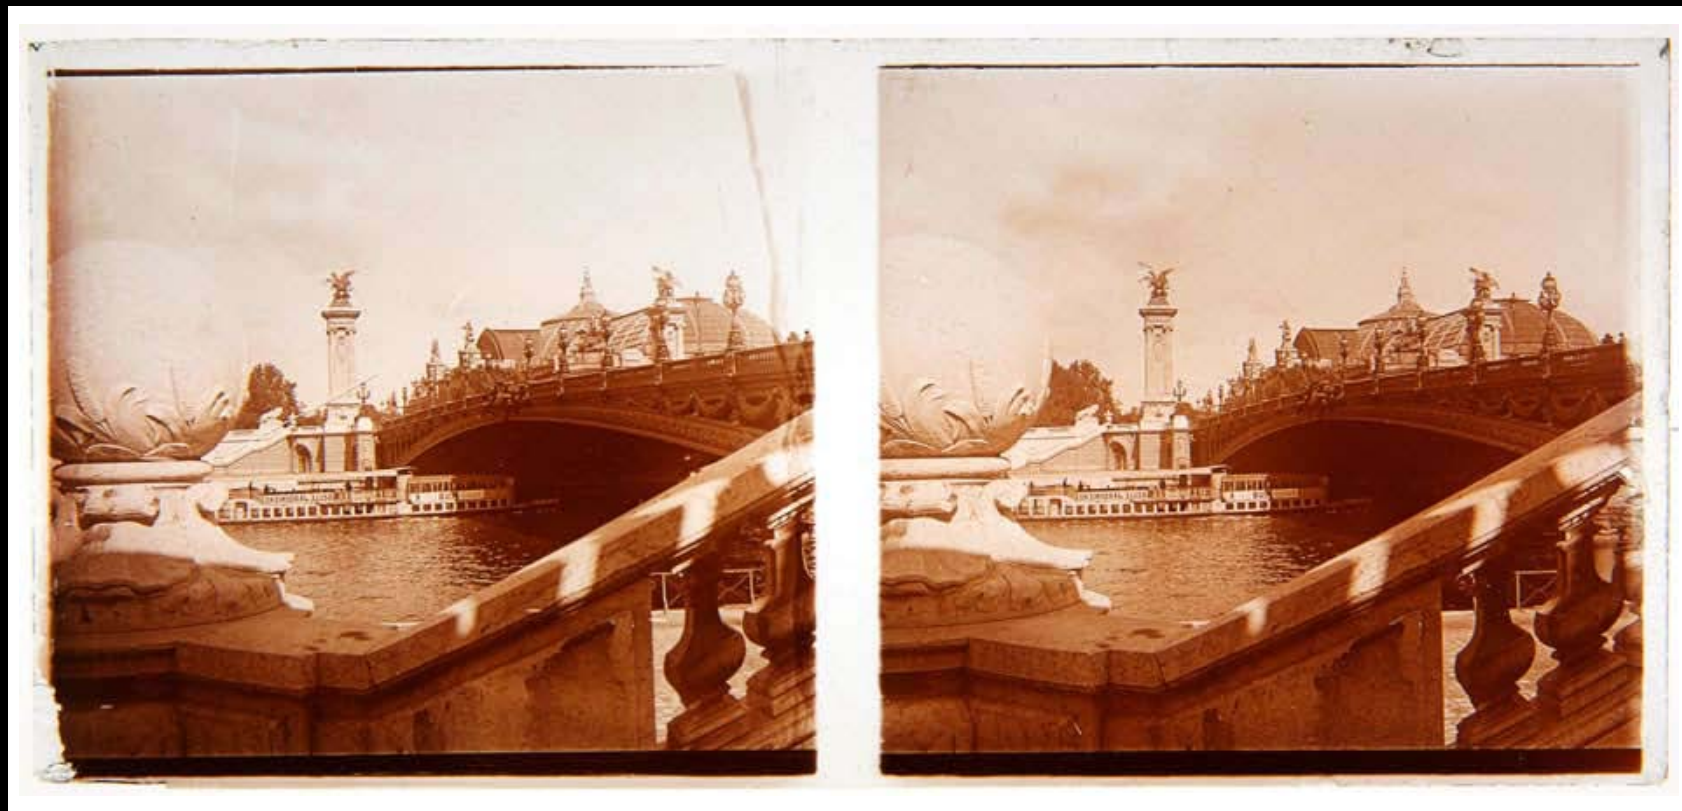

Anotación en placa: *Pont au Change*

Placa estereoscópica de 6x13 cms.

Autor: Desconocido

AHPH. Colección de fotografías estereoscópicas, nº 127

Pont au Change

573 PARÍS (Francia)

Sin fecha
[ca. 1923]

Vista del puente de Alejandro III y las bóvedas y cúpulas acristaladas del Gran Palacio de las Bellas Artes.