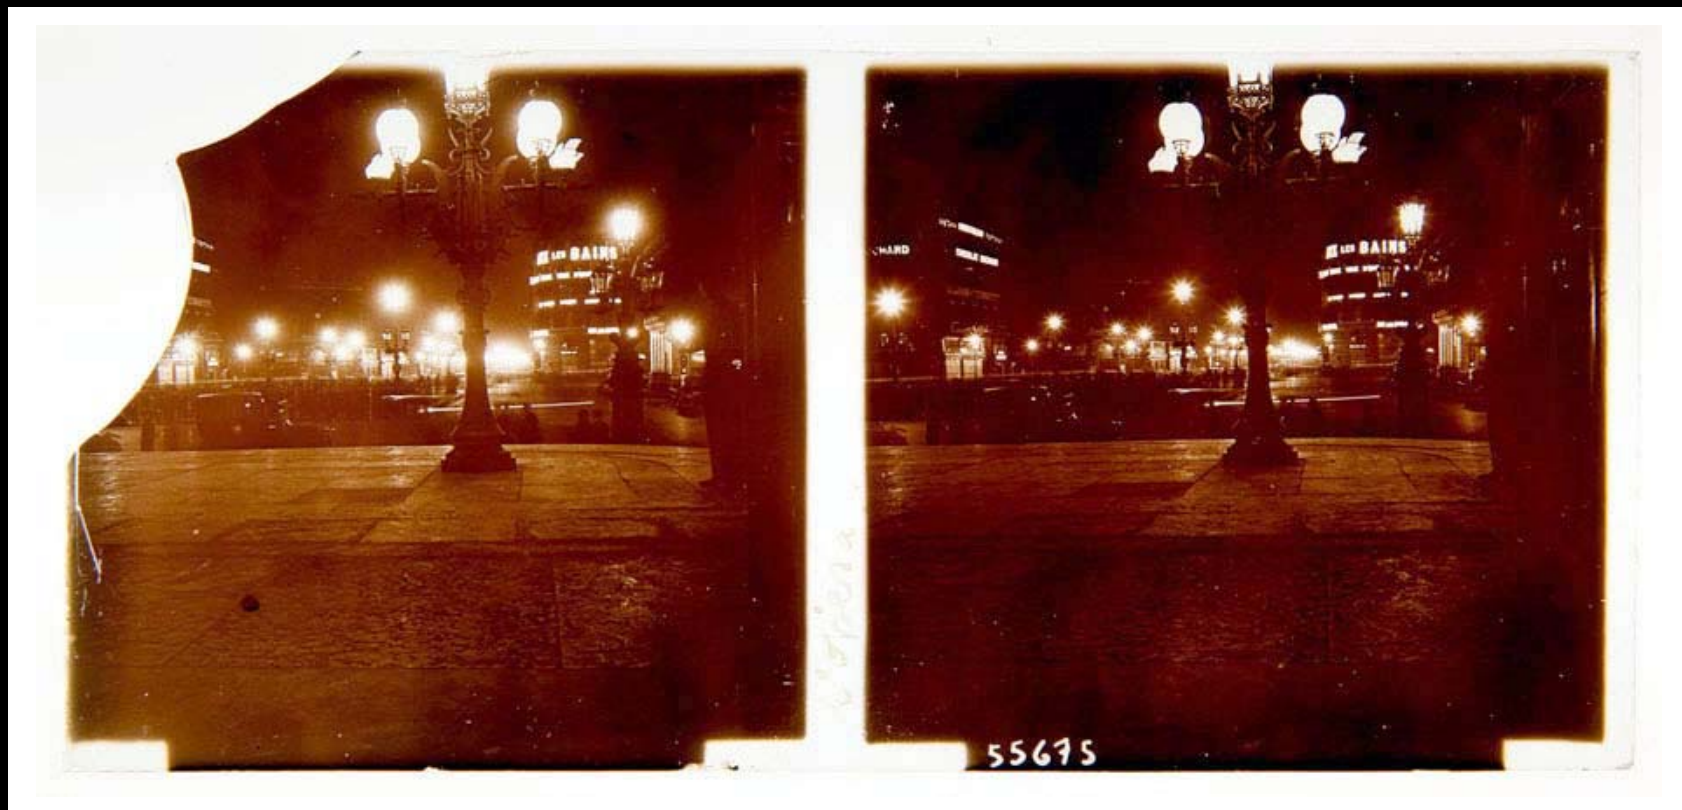

566

PARÍS (Francia)

Sin fecha
[ca. 1923]

Vista nocturna de la Avenida de la Ópera tomada desde el Palacio Garnier o Palacio de la Ópera.

Anotación en placa: *L'Opéra. 55675*

Placa estereoscópica de 6x13 cms.

Autor: Desconocido

AHPH. Colección de fotografías estereoscópicas, nº 402