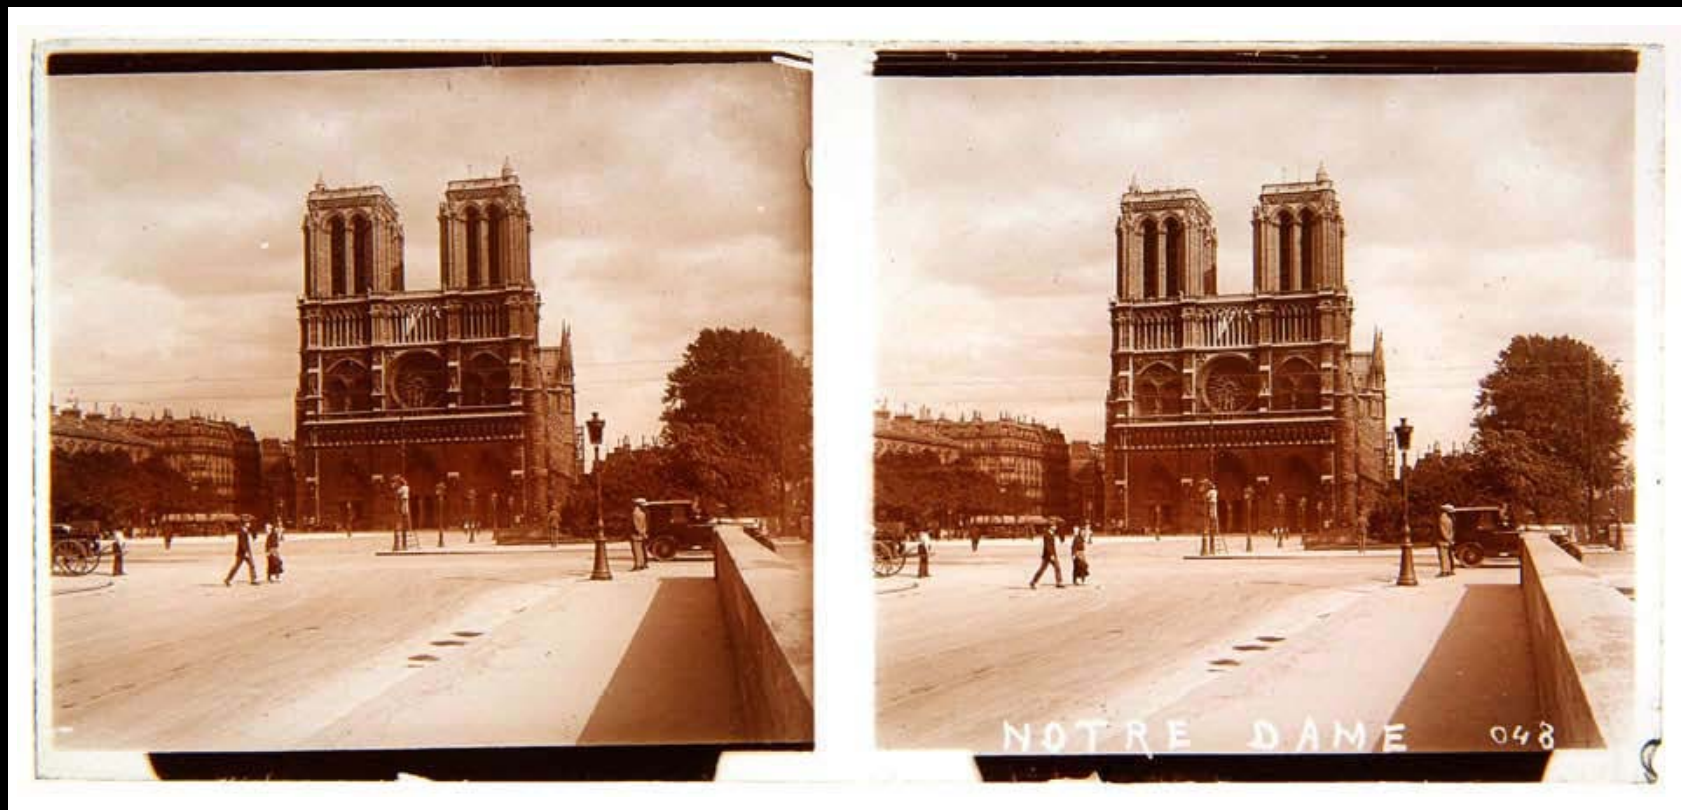

544 PARÍS (Francia)

Sin fecha
[ca. 1923]

Imagen de la portada Occidental de Notre Dame de Paris tomada desde el Petit Pont.

Anotación en placa: *Notre Dame 048*

Placa estereoscópica de 6x13 cms.

Autor: Desconocido

AHPH. Colección de fotografías estereoscópicas, nº 108