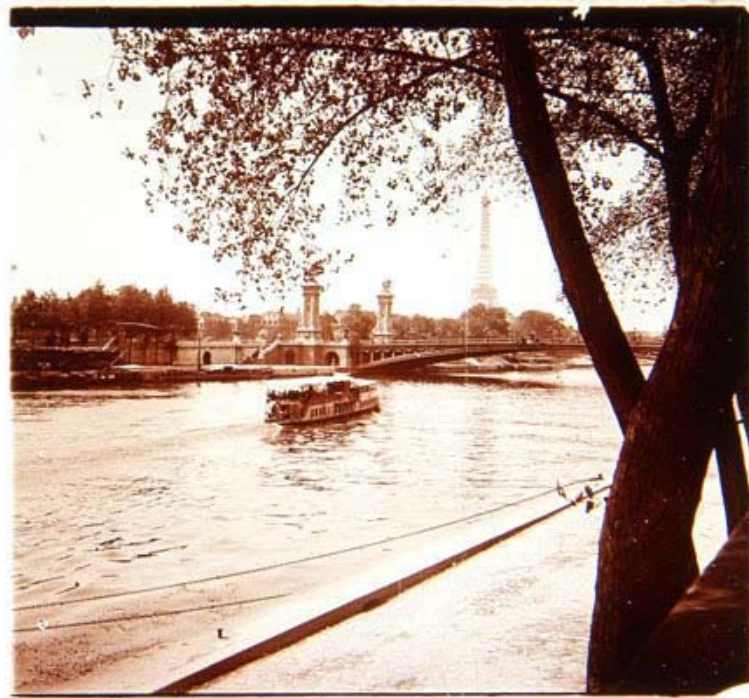

579

PARÍS (Francia)

Sin fecha
[ca. 1923]

Vista de un crucero por el Sena cerca del Puente de Alejandro III y al fondo la Torre Eiffel.

Anotación en placa: -LA SEINE-

Placa estereoscópica de 6x13 cms.

Autor: Desconocido

AHPH. Colección de fotografías estereoscópicas, nº 351