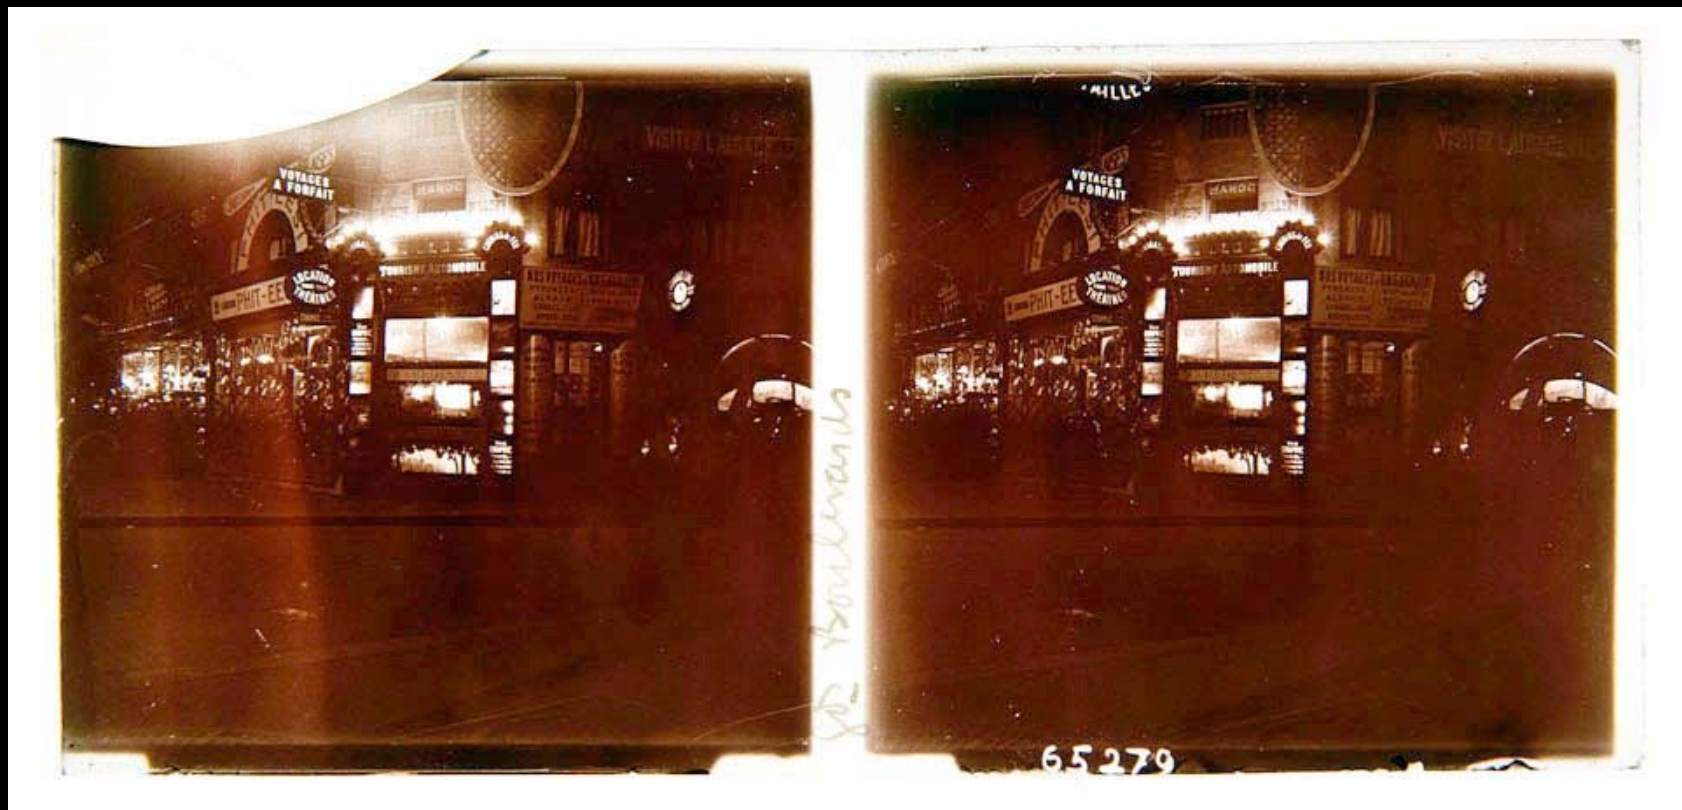

561

PARÍS (Francia)

Sin fecha
[ca. 1923]

Imagen nocturna de los escaparates en la zona de los Grandes Bulevares.

Anotación en placa: *Gds Boulevards 65279*

Placa estereoscópica de 6x13 cms.

Autor: Desconocido

AHPH. Colección de fotografías estereoscópicas, nº 239