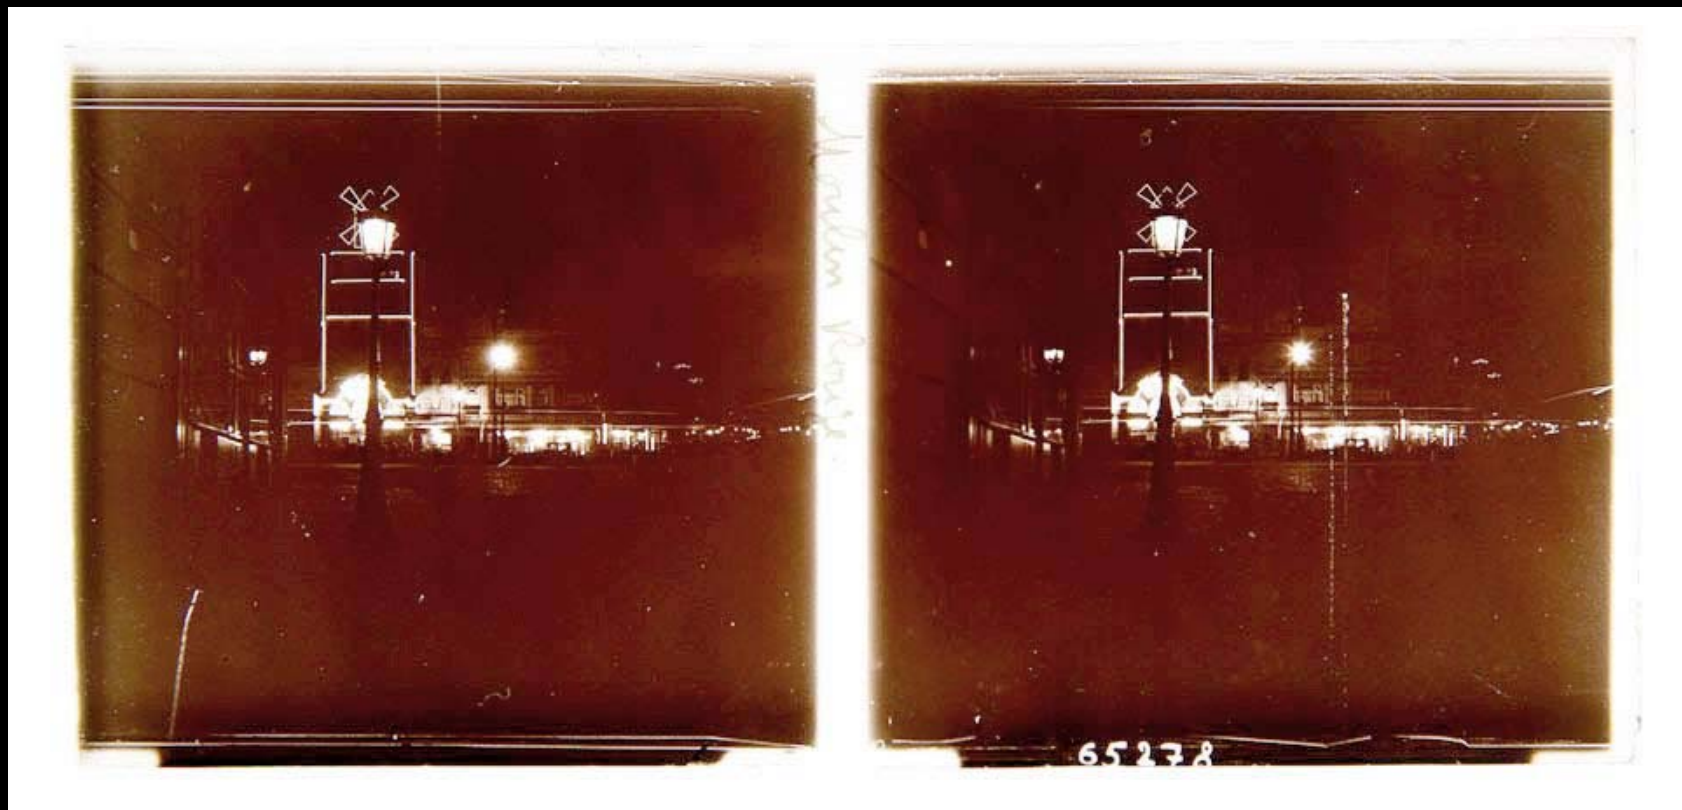

Imagen del Boulevard de Monmartre en dirección al Boulevard Hausman y al Boulevard des Italiens.

Anotación en placa: *Grands Boulevards. 55667*

Placa estereoscópica de 6x13 cms.

Autor: Desconocido

AHPH. Colección de fotografías estereoscópicas, nº 109

556

PARÍS (Francia)

Sin fecha
[ca. 1923]

Vista de la portada del Cabaret Moulin Rouge tomada desde el Bulevar de Clichy.

Anotación en placa: *Moulin Rouge 65278*

Placa estereoscópica de 6x13 cms.

Autor: Desconocido