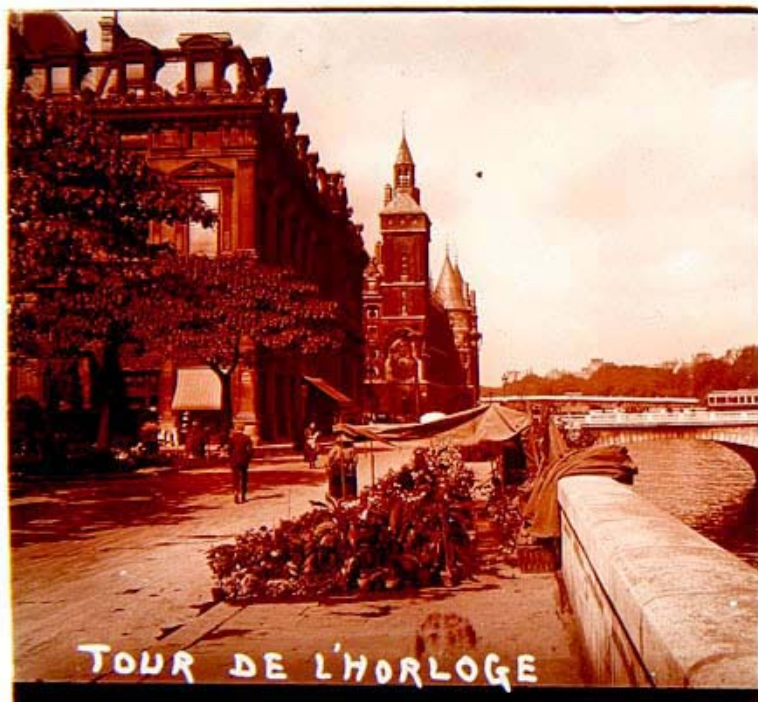

546

PARÍS (Francia)

Sin fecha
[ca. 1923]

Vista tomada desde Quai de la Corse del edificio del Tribunal de Comercio, la Torre del Reloj del Palacio de la Cité, conocido también como Conciergerie, y el Pont au Change.

Anotación en placa: *TOUR DE L'HORLOGE*

Placa estereoscópica de 6x13 cms.

Autor: Desconocido

AHPH. Colección de fotografías estereoscópicas, nº 183