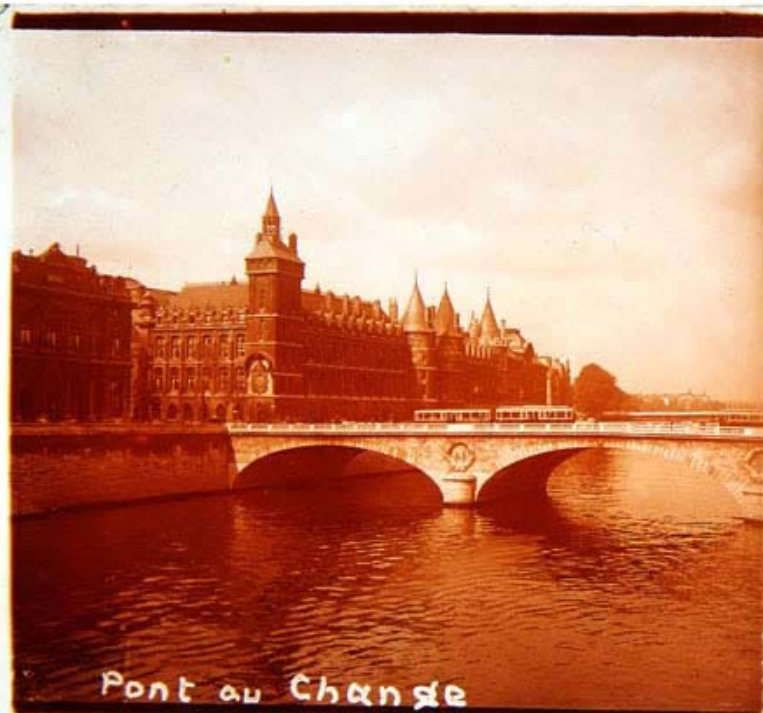

Anotación en placa: *Le Chatelet 65282*

Placa estereoscópica de 6x13 cms.

Autor: Desconocido

AHPH. Colección de fotografías estereoscópicas, nº 247

572

PARÍS (Francia)

Sin fecha
[ca. 1923]

Vista del Puente au Change, del Palacio de la Cité y del Tribunal de Comercio del Sena desde el Puente de Notre Dame.