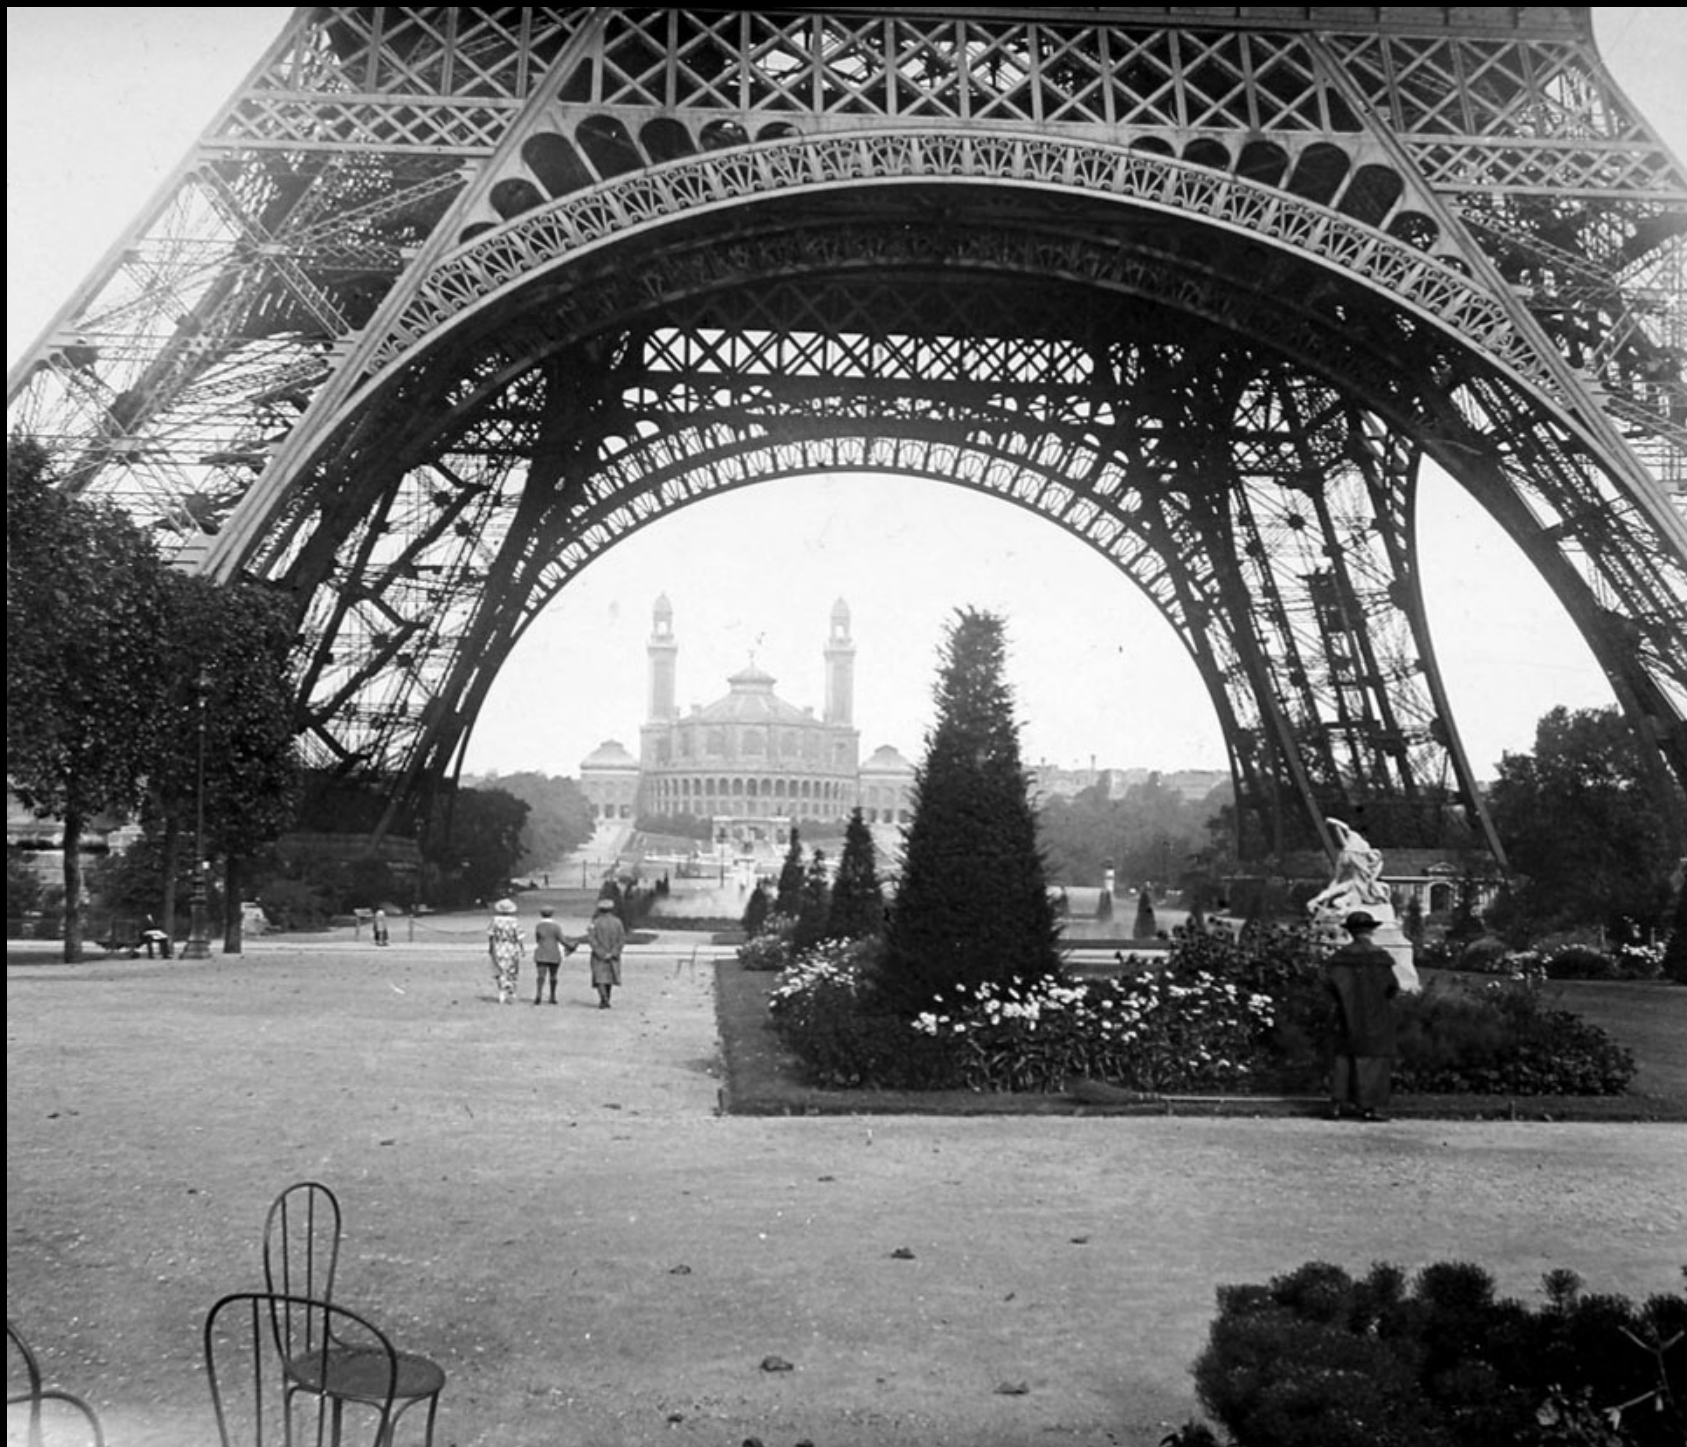

Autor: Desconocido

AHPH. Colección de fotografías estereoscópicas, nº 174

- PARIS - QUART. DE L'ÉTOILE -

519

PARÍS (Francia)

Sin fecha
[ca. 1923]

Vista del Palacio del Trocadero a través de la base de la Torre Eiffel.

Anotación en placa: *TOUR EIFFEL ET TROCADERO*

Placa estereoscópica de 6x13 cms.

Autor: Desconocido

AHPH. Colección de fotografías estereoscópicas, nº 86

520

PARÍS (Francia)

Sin fecha
[ca. 1923]

Vista de la Torre de Saint Jacques desde el Mercado de las Flores de la Isla de la Cité.