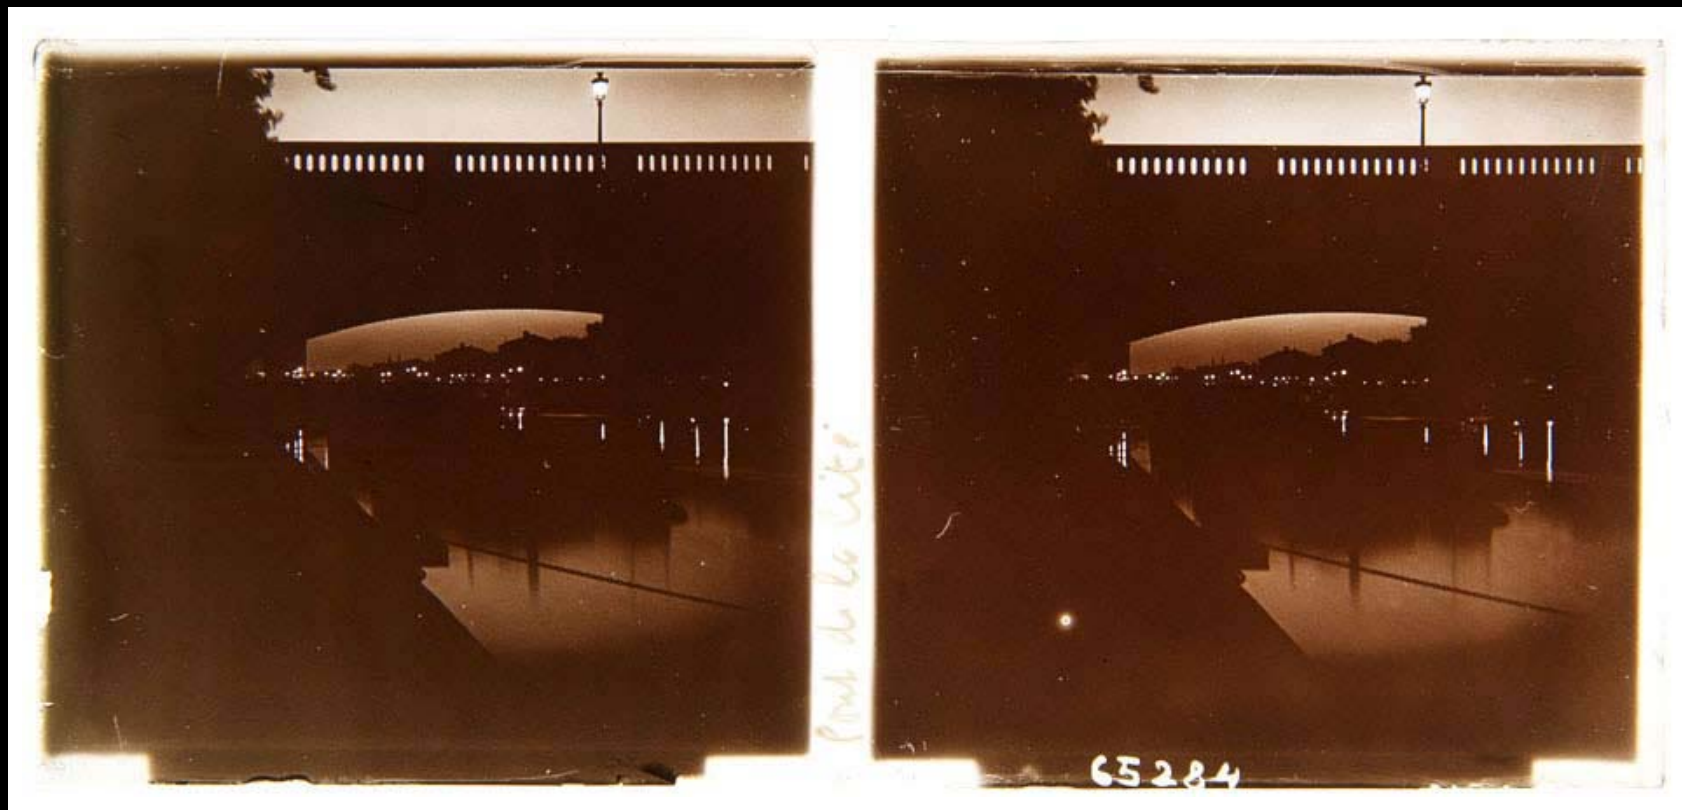

553

PARÍS (Francia)

Sin fecha
[ca. 1923]

Claroscuro del Puente de Louis Philippe desde la Isla de la Cité.

Anotación en placa: *Pont de la Cité 65284*

Placa estereoscópica de 6x13 cms.

Autor: Desconocido

AHPH. Colección de fotografías estereoscópicas, nº 103