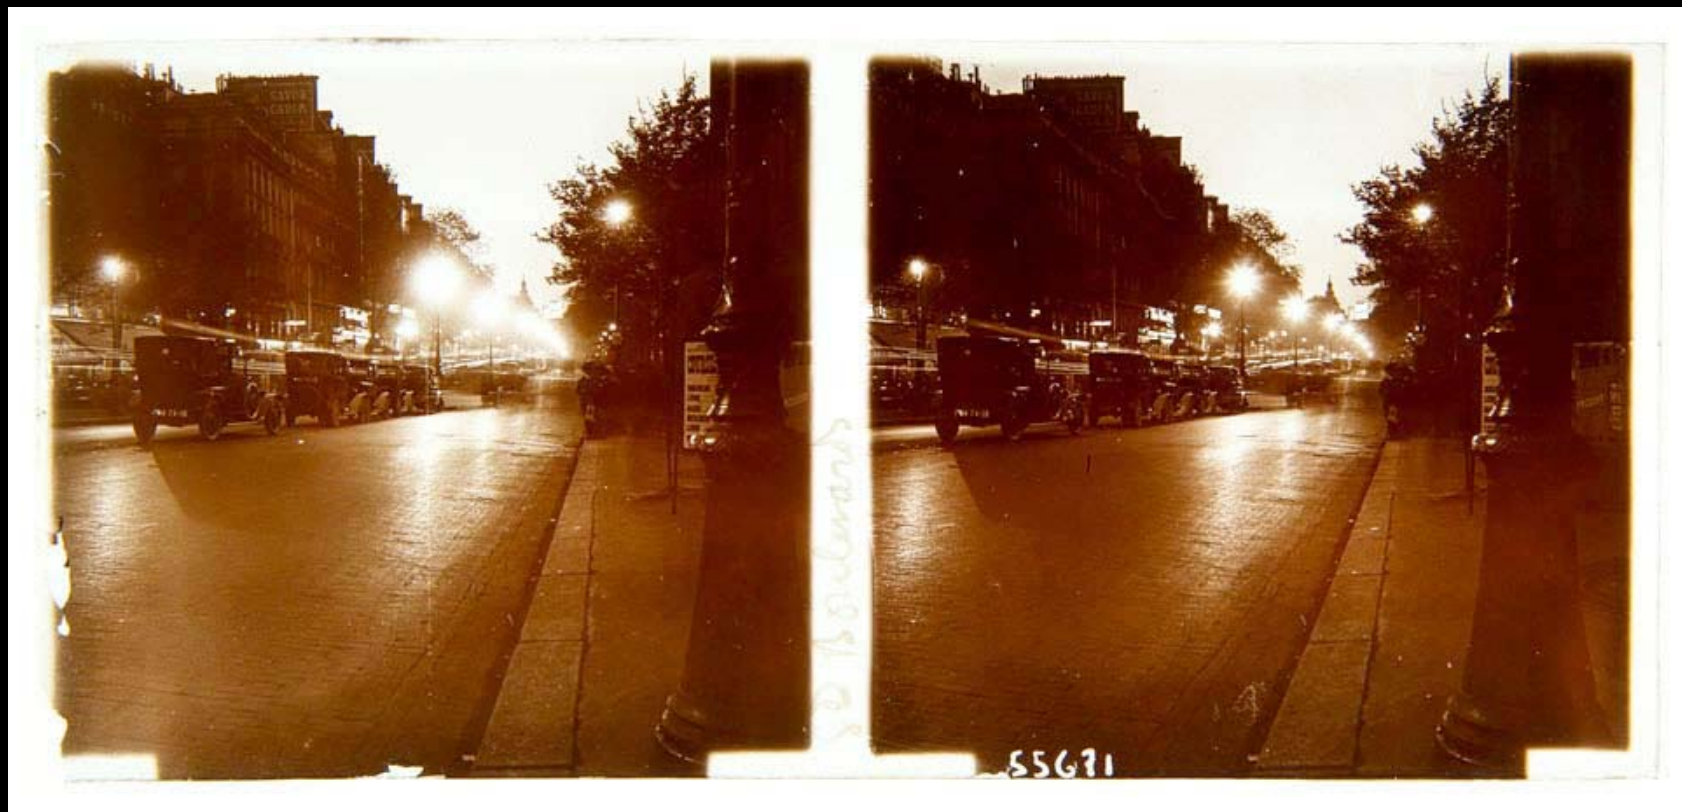

Anotación en placa: *Grands Boulevards. 55658*

Placa estereoscópica de 6x13 cms.

Autor: Desconocido

AHPH. Colección de fotografías estereoscópicas, nº 265

550

PARÍS (Francia)

Sin fecha
[ca. 1923]

Vista nocturna del Boulevard de Montmartre desde el Boulevard Poissonniere.