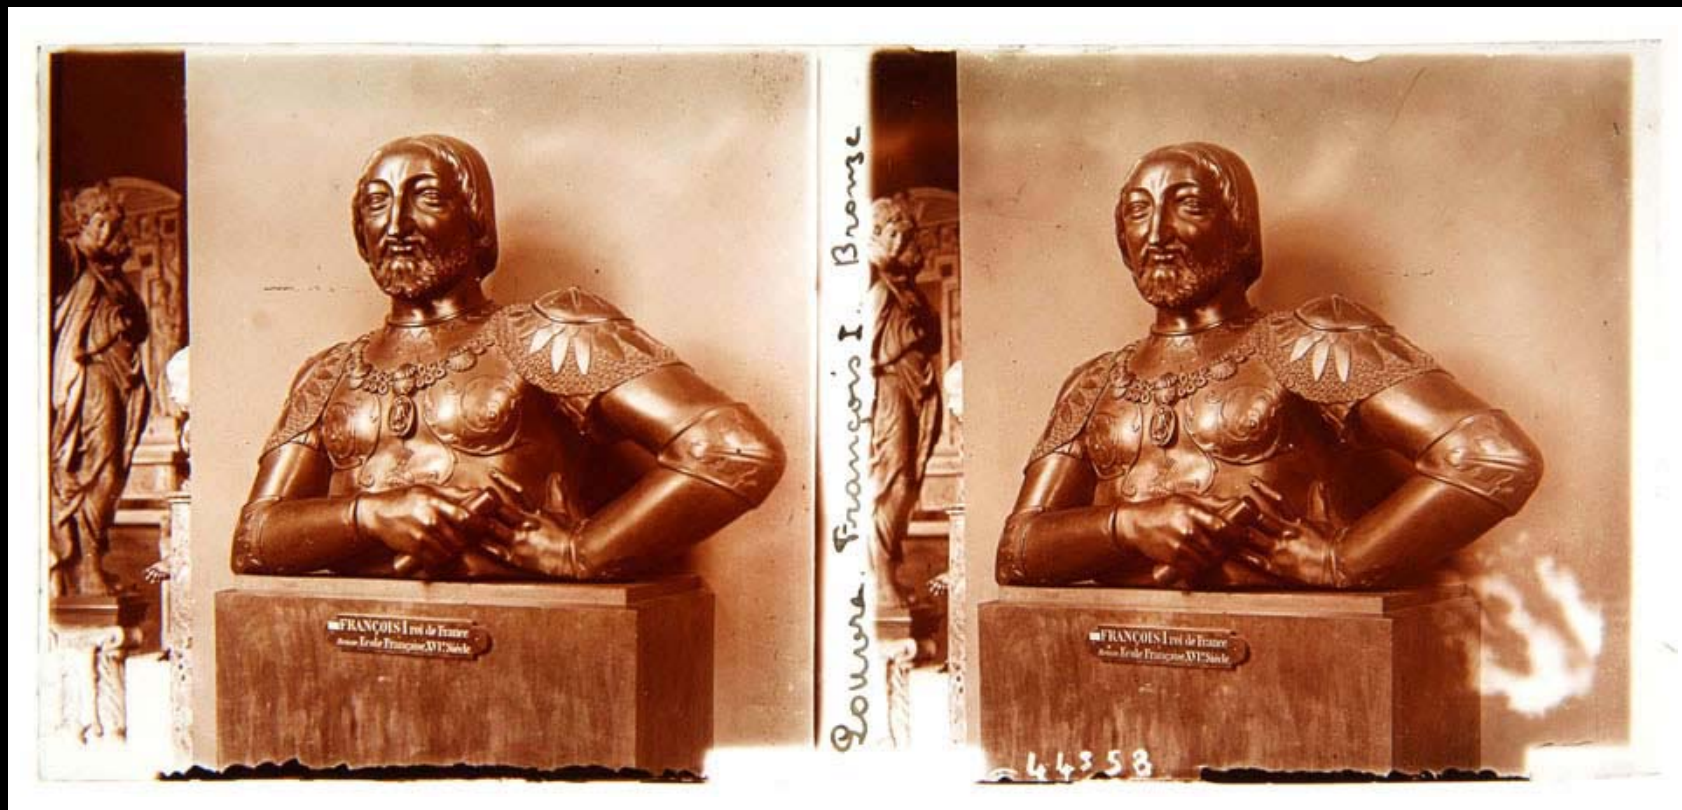

Placa estereoscópica de 6x13 cms.

Autor: Desconocido

AHPH. Colección de fotografías estereoscópicas, nº 162

529

PARÍS (Francia)

Sin fecha
[ca. 1923]

Vista de la Plaza de la Sorbona con la estatua de Augusto Comte y la capilla de la Sorbona en el centro de la imagen.

Placa estereoscópica de 6x13 cms.

Autor: Desconocido

AHPH. Colección de fotografías estereoscópicas, nº 275

531

PARÍS (Francia)

Sin fecha
[ca. 1923]

Busto de bronce de Francisco I, Rey de Francia, en el Museo del Louvre.