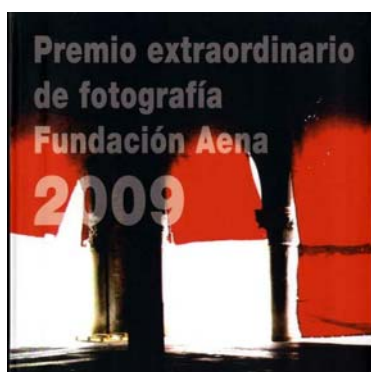

21791
Premio Extraordinario de Fotografía
Fundación Aena 2009. -- Madrid : Fundación
Aena, D.L. 2010
161 p. : il. en col. ; 23 cm
Curricula
D.L. M-14734-2010
ISBN 978-84-95567-56-7

1415