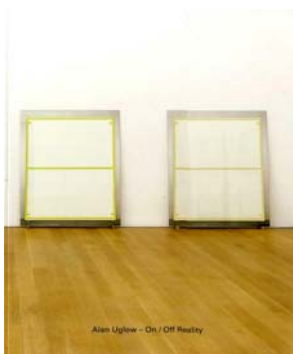

21817

On - Off Reality : Werke aus der Sammlung Mondstudio / Alan Uglow. -- Bonn : Museum Wiesbaden, 2010

55 p. : il. en col. ; 29 cm

Catálogo de exposición celebrada en Museum Wiesbaden, Bonn del 7 de marzo al 24 de mayo de 2010

ISBN 978-3-89258-084-3

1441