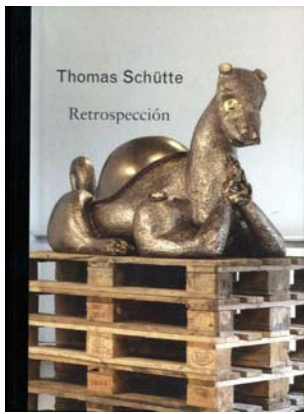

21819
Retrospección / Thomas Schütte ; con textos de Lynne Cooke , Christine Mehring , Penelope Curtis ; [comisaria, Lynne Cooke]. -- Madrid : Museo Nacional Centro de Arte Reina Sofía, D.L. 2010

205 p. : il. en col. ; 28 cm

Catálogo de la exposición celebrada en el Museo Nacional Centro de Arte Reina Sofía, Madrid del 17 de febrero al 17 de mayo de 2010

D.L. M-3517-2010

ISBN 978-84-8026-410-5

1443