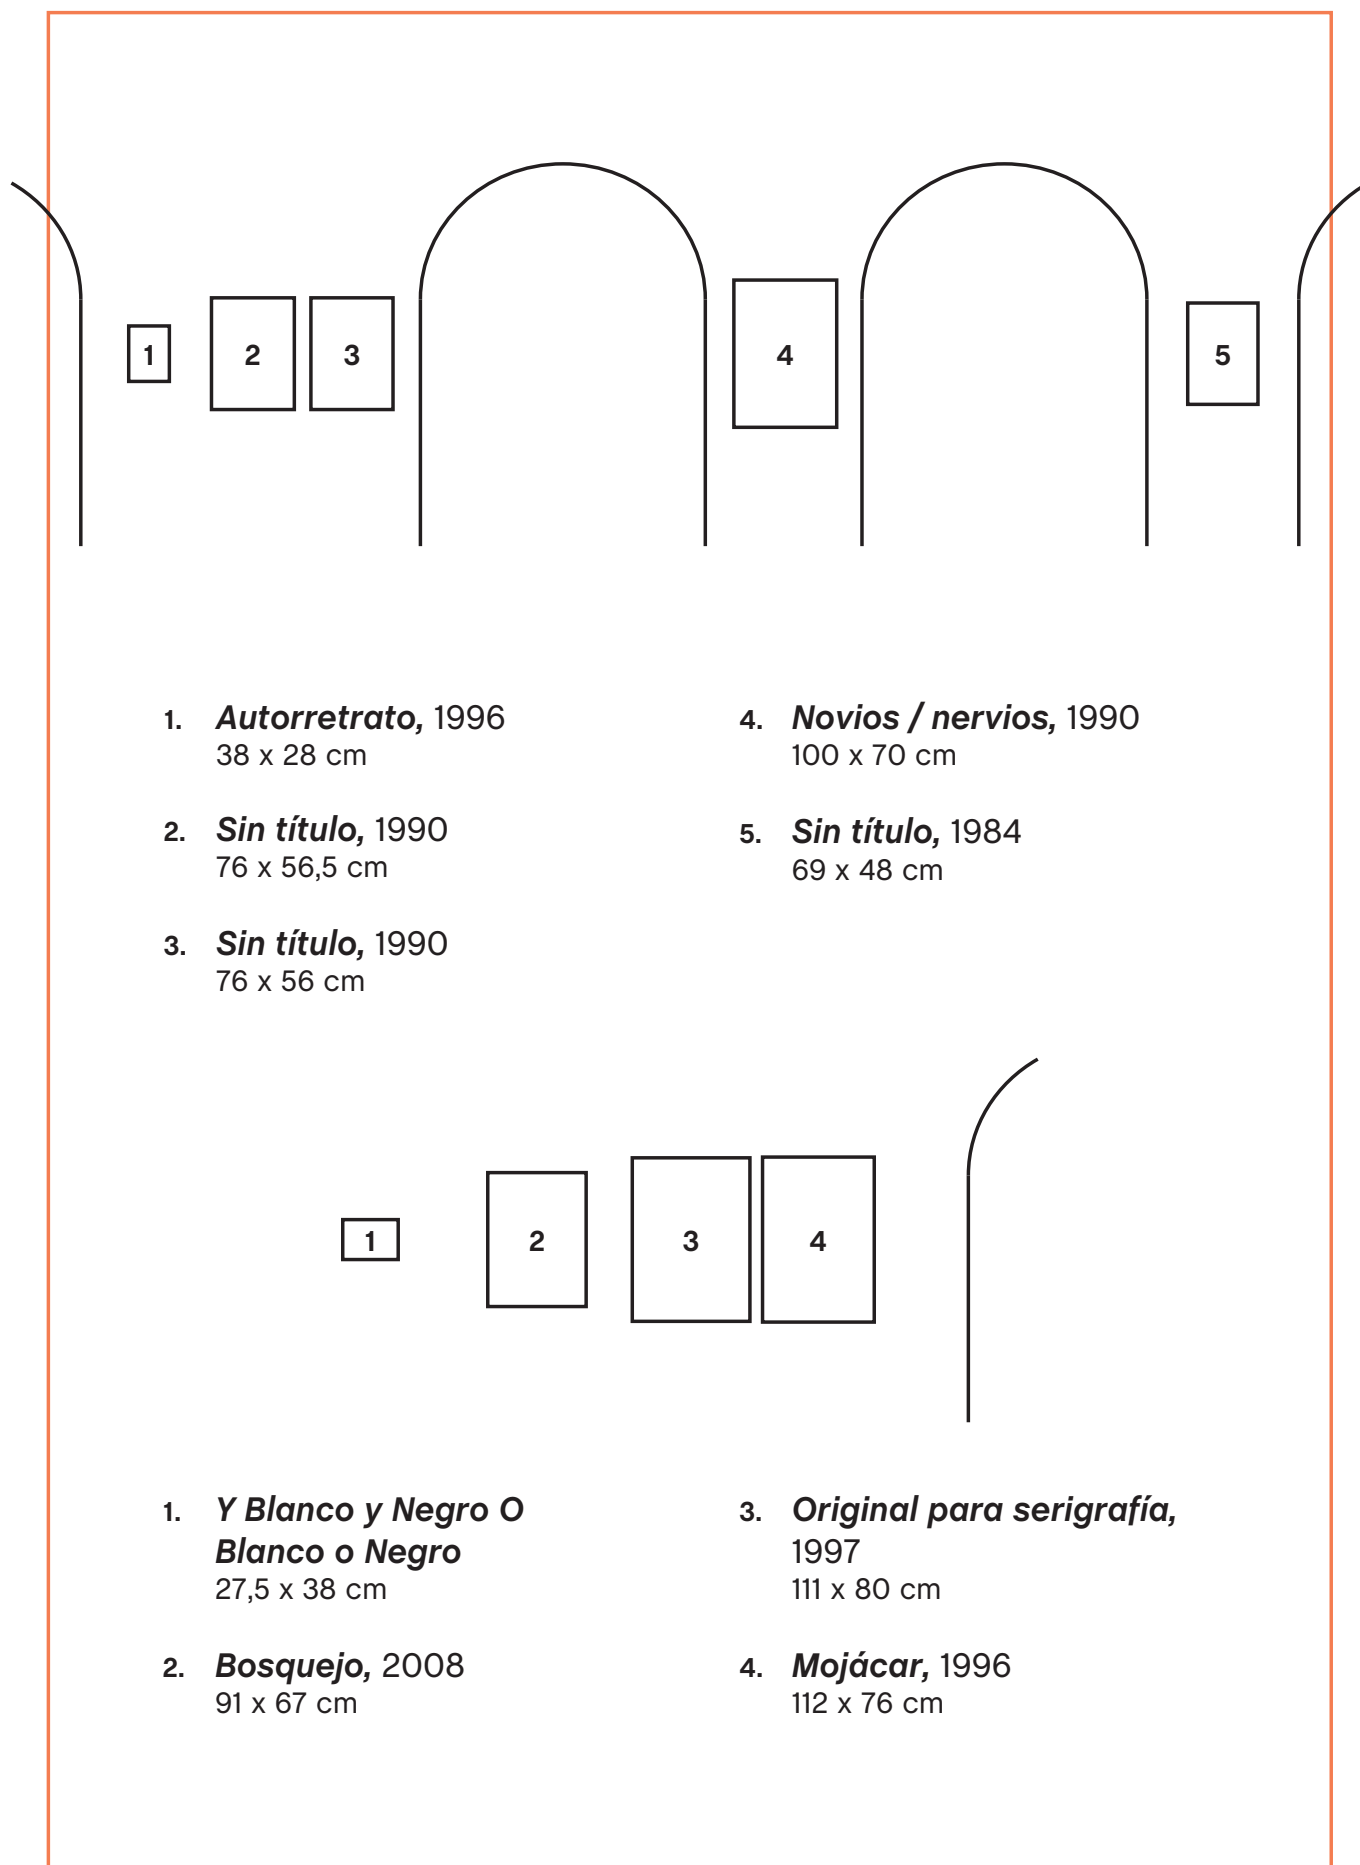

1. **Doble hora**, 1992

112 x 76 cm

2. **Bosquejo**, 1999

75 x 85 cm

3. **Sin título**, 2012

80 x 61 cm

4. **Sin título**, 1994

38 x 28 cm

6. **Anunciación**, 2008
100 x 115 cm
CORTESIA GALERÍA MARLBOROUGH

7. **Anunciación según Fra
Angelico**, 1981
25 x 35 cm

8. **Sin título**
29 x 76 cm

1. **Absalón**, 1996
75 x 75 cm

2. **Sin título**, 1996
75 x 75 cm

3. **Anunciación**, 1995
170 x 150,5 cm
COLECCIÓN CAAC

← PASILLO Dcha.

1. **Sin título**, 1985
66 x 50 cm

2. **Sin título**, 1986
38,5 x 32 cm

3. **Sin título**, 1988
22 x 28 cm

4. **Sin título**, 1988
22 x 28 cm

5. **Entorno**, 2008
100 x 124 cm
CORTESIA GALERÍA MARLBOROUGH

6. **Sin título**, 2012
70 x 50 cm

1. **Autorretrato**, 1996
38 x 28 cm

2. **Sin título**, 1990
76 x 56,5 cm

3. **Sin título**, 1990
76 x 56 cm