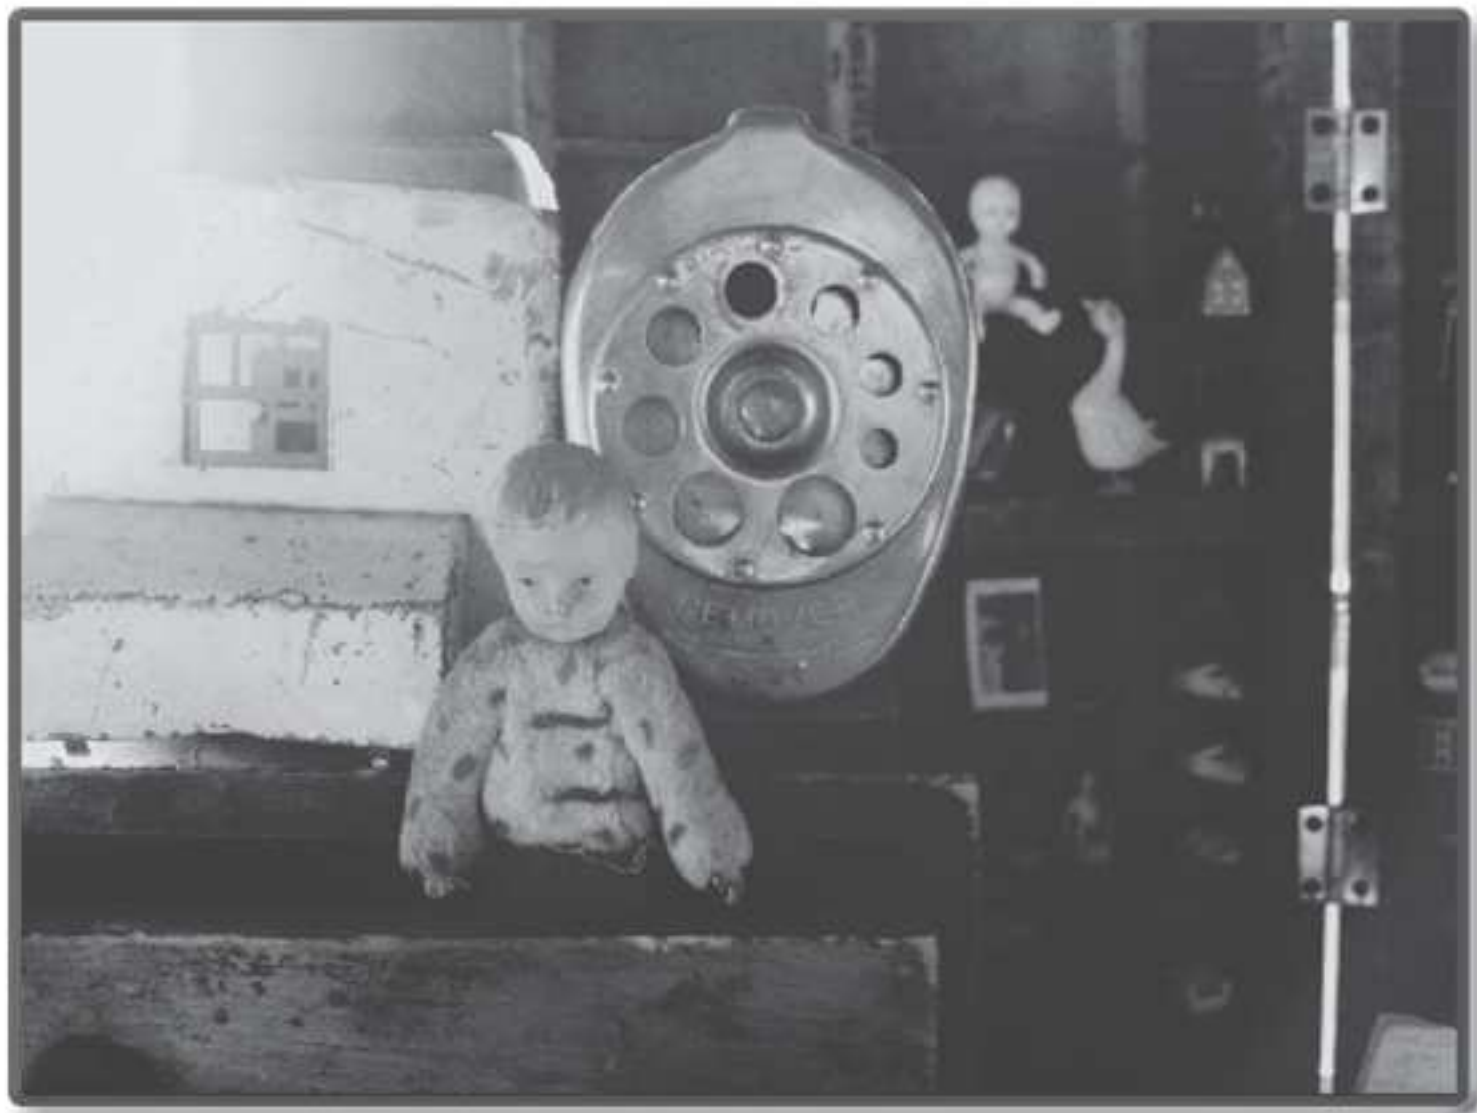

1516

teatro **C**entral

TEATRO DE OBJETOS DOCUMENTAL. 3, 4, 5 DICIEMBRE. 20H. Sala B

OLIGOR Y MICROSCOPIA

La máquina de la soledad

CREACIÓN Y REALIZACIÓN Shaday Larios y Jomi Oligor DURACIÓN: 80 min. aprox.

La Máquina de la Soledad es un homenaje al objeto-carta y al correo postal. Esta máquina es la amplitud de un instante hecho de una tecnología precaria, diminuta, invisible, que se activa cada vez que hay tinta entre las manos, de frente un papel, una distancia y una ausencia. Sus embragues son memorias que se van escribiendo con cada correspondencia recuperada en rastros de México y España, con la arqueología de objetos, imágenes y anécdotas insólitas investigadas con escribanos, carteros jubilados, archivos y trabajadores de correos.

La máquina es un documento deshojado en un espacio de micro-paisajes e inventarios de lo ínfimo revelador que hay en los afectos que resguarda la materia.

Un viaje íntimo para 46 espectadores.

www.lamaquinadelasoledad.org