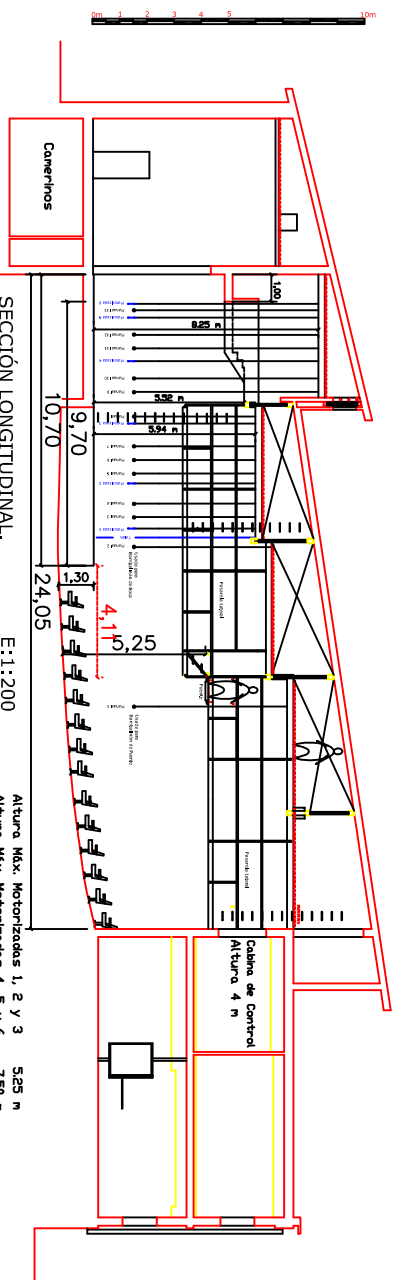

# TEATRO CÁNOVAS

PLANTA

SECCIÓN LONGITUDINAL.

E:1:200

Altura Mx. Motorizadas 1, 2 y 3 5,25 m  
 Altura Mx. Motorizadas 4, 5 y 6 7,50 m

0m 1 2 3 4 5 10m

Coverinos

Cabina de Control  
 Altura 4 m