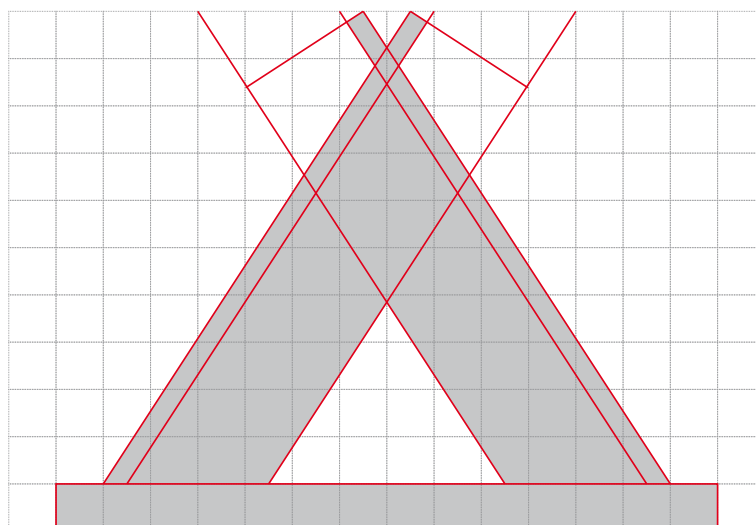

Anexo 4

PLACA CAMPINGS

Los campamentos de turismo del grupo camping se identificarán con el distintivo de la tienda de campaña que a continuación se reproduce en color blanco, que figurará en placa metálica de fondo azul y marco exterior de la placa de color blanco.

Deberán figurar los siguientes distintivos:

- Categoría de cinco, cuatro, tres, dos o una estrella.
- La modalidad de playa, rural, ciudad o carretera en que se clasifiquen.

PLACA ESPECIALIDADES

Cuando se utilice la placa relativa a especialidades, ésta irá bajo la placa de camping. Las letras son de color azul, el fondo blanco y el marco exterior azul.

ESTRELLAS

ICONO CAMPING

PLACA ÁREA DE PERNOCTA DE AUTOCARAVAS

Las áreas de pernocta de autocaravanas se identificarán con el dibujo de la autocaravana que a continuación se reproduce, de color blanco, que figurará en una placa metálica de fondo azul y marco exterior blanco.

ICONO AUTOCARAVANA

TIPOGRAFÍA Y COLOR

Bodoni Roman

ABCDEFGHIJKLMNÑOPQRSTUVWXYZ
abcdefghijklmnñopqrstuvwxyz
1234567890

El tipo de letra utilizado es Bodoni Roman en mayúsculas, siempre a escala 100%, con la siguiente distribución de cuerpos: