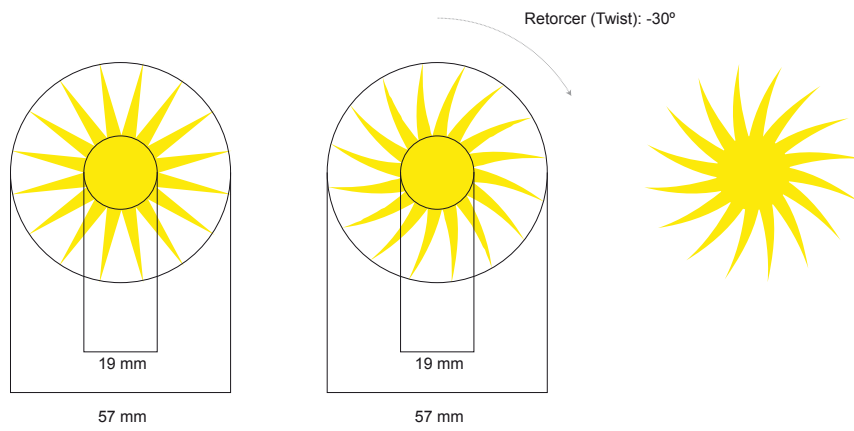

ESTRELLAS

ICONO CAMPING

PLACA ÁREA DE PERNOCTA DE AUTOCARAVAS

Las áreas de pernocta de autocaravanas se identificarán con el dibujo de la autocaravana que a continuación se reproduce, de color blanco, que figurará en una placa metálica de fondo azul y marco exterior blanco.