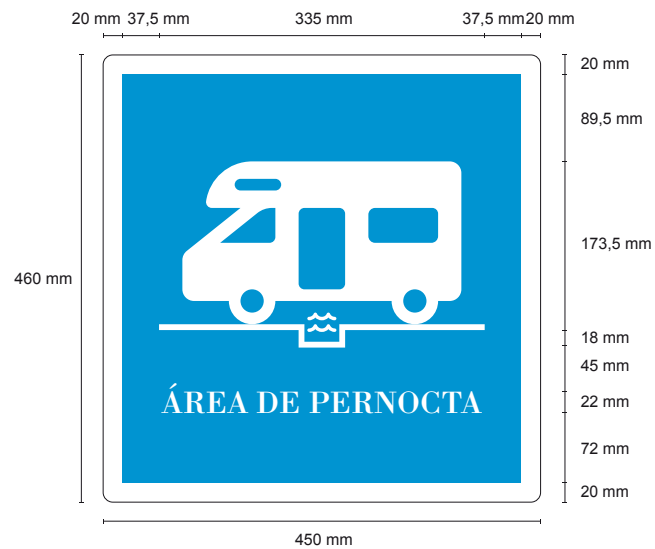

ESTRELLAS

ICONO CAMPING

PLACA ÁREA DE PERNOCTA DE AUTOCARAVAS

Las áreas de pernocta de autocaravanas se identificarán con el dibujo de la autocaravana que a continuación se reproduce, de color blanco, que figurará en una placa metálica de fondo azul y marco exterior blanco.

ICONO AUTOCARAVANA

TIPOGRAFÍA Y COLOR

Bodoni Roman

ABCDEFGHIJKLMNÑOPQRSTUVWXYZ
abcdefghijklmnñopqrstuvwxyz
1234567890

El tipo de letra utilizado es Bodoni Roman en mayúsculas, siempre a escala 100%, con la siguiente distribución de cuerpos: