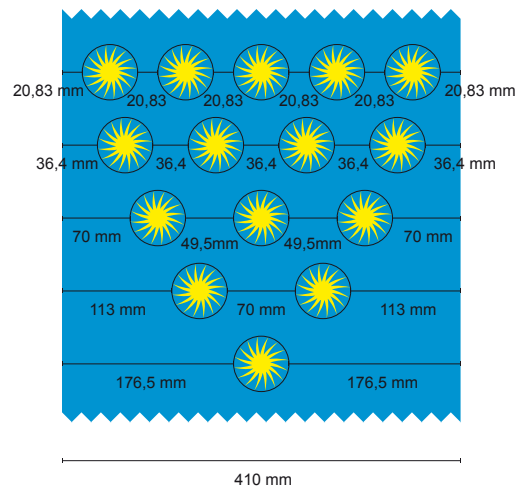

Deberán figurar los siguientes distintivos:

- Categoría de cinco, cuatro, tres, dos o una estrella.
- La modalidad de playa, rural, ciudad o carretera en que se clasifiquen.

PLACA ESPECIALIDADES

Cuando se utilice la placa relativa a especialidades, ésta irá bajo la placa de camping. Las letras son de color azul, el fondo blanco y el marco exterior azul.

ESTRELLAS

ICONO CAMPING

PLACA ÁREA DE PERNOCTA DE AUTOCARAVAS

Las áreas de pernocta de autocaravanas se identificarán con el dibujo de la autocaravana que a continuación se reproduce, de color blanco, que figurará en una placa metálica de fondo azul y marco exterior blanco.