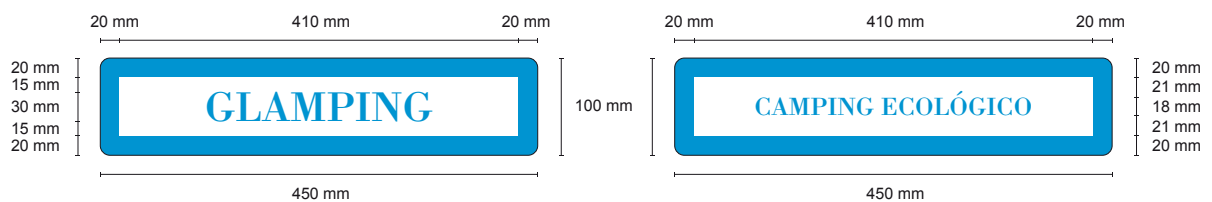

Anexo 4

PLACA CAMPINGS

Los campamentos de turismo del grupo camping se identificarán con el distintivo de la tienda de campaña que a continuación se reproduce en color blanco, que figurará en placa metálica de fondo azul y marco exterior de la placa de color blanco.

Deberán figurar los siguientes distintivos:

- Categoría de cinco, cuatro, tres, dos o una estrella.
- La modalidad de playa, rural, ciudad o carretera en que se clasifiquen.

PLACA ESPECIALIDADES

Cuando se utilice la placa relativa a especialidades, ésta irá bajo la placa de camping. Las letras son de color azul, el fondo blanco y el marco exterior azul.

ESTRELLAS

ICONO CAMPING

PLACA ÁREA DE PERNOCTA DE AUTOCARAVAS

Las áreas de pernocta de autocaravanas se identificarán con el dibujo de la autocaravana que a continuación se reproduce, de color blanco, que figurará en una placa metálica de fondo azul y marco exterior blanco.