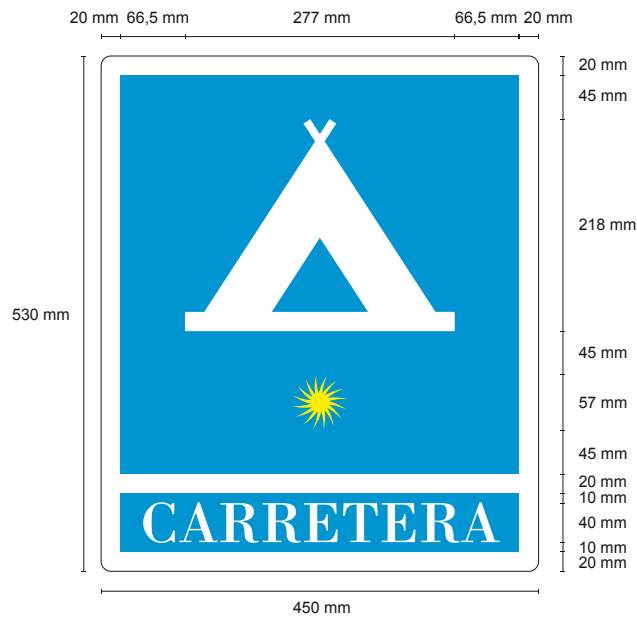

Anexo 4

PLACA CAMPINGS

Los campamentos de turismo del grupo camping se identificarán con el distintivo de la tienda de campaña que a continuación se reproduce en color blanco, que figurará en placa metálica de fondo azul y marco exterior de la placa de color blanco.

Deberán figurar los siguientes distintivos:

1. Categoría de cinco, cuatro, tres, dos o una estrella.
2. La modalidad de playa, rural, ciudad o carretera en que se clasifiquen.