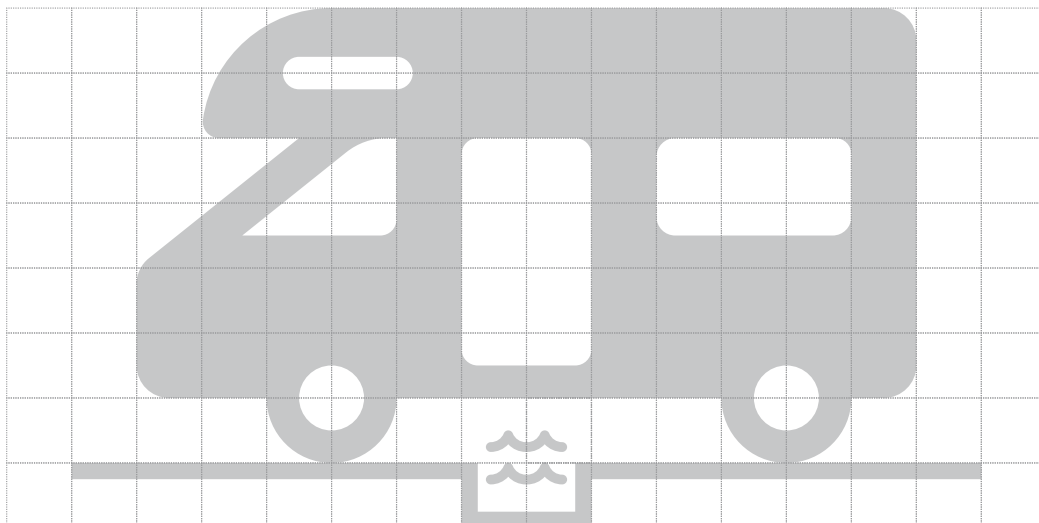

Deberán figurar los siguientes distintivos:

- Categoría de cinco, cuatro, tres, dos o una estrella.
- La modalidad de playa, rural, ciudad o carretera en que se clasifiquen.

PLACA ESPECIALIDADES

Cuando se utilice la placa relativa a especialidades, ésta irá bajo la placa de camping. Las letras son de color azul, el fondo blanco y el marco exterior azul.

ESTRELLAS

ICONO CAMPING

PLACA ÁREA DE PERNOCTA DE AUTOCARAVAS

Las áreas de pernocta de autocaravanas se identificarán con el dibujo de la autocaravana que a continuación se reproduce, de color blanco, que figurará en una placa metálica de fondo azul y marco exterior blanco.

ICONO AUTOCARAVANA

TIPOGRAFÍA Y COLOR

Bodoni Roman

ABCDEFGHIJKLMNÑOPQRSTUVWXYZ
abcdefghijklmnñopqrstuvwxyz
1234567890

El tipo de letra utilizado es Bodoni Roman en mayúsculas, siempre a escala 100%, con la siguiente distribución de cuerpos:

PLACA ÁREA DE PERNOCTA DE AUTOCARAVAS

- Texto «ÁREA DE PERNOCTA».
Bodoni Roman en mayúsculas, a una línea, con un cuerpo de 93 puntos.

Las letras e iconos de las placas de este anexo serán de color blanco sobre fondo azul y marco nuevamente blanco, salvo las referidas a especialidades, en las que las letras serán azules, el fondo blanco y el marco de la placa azul.