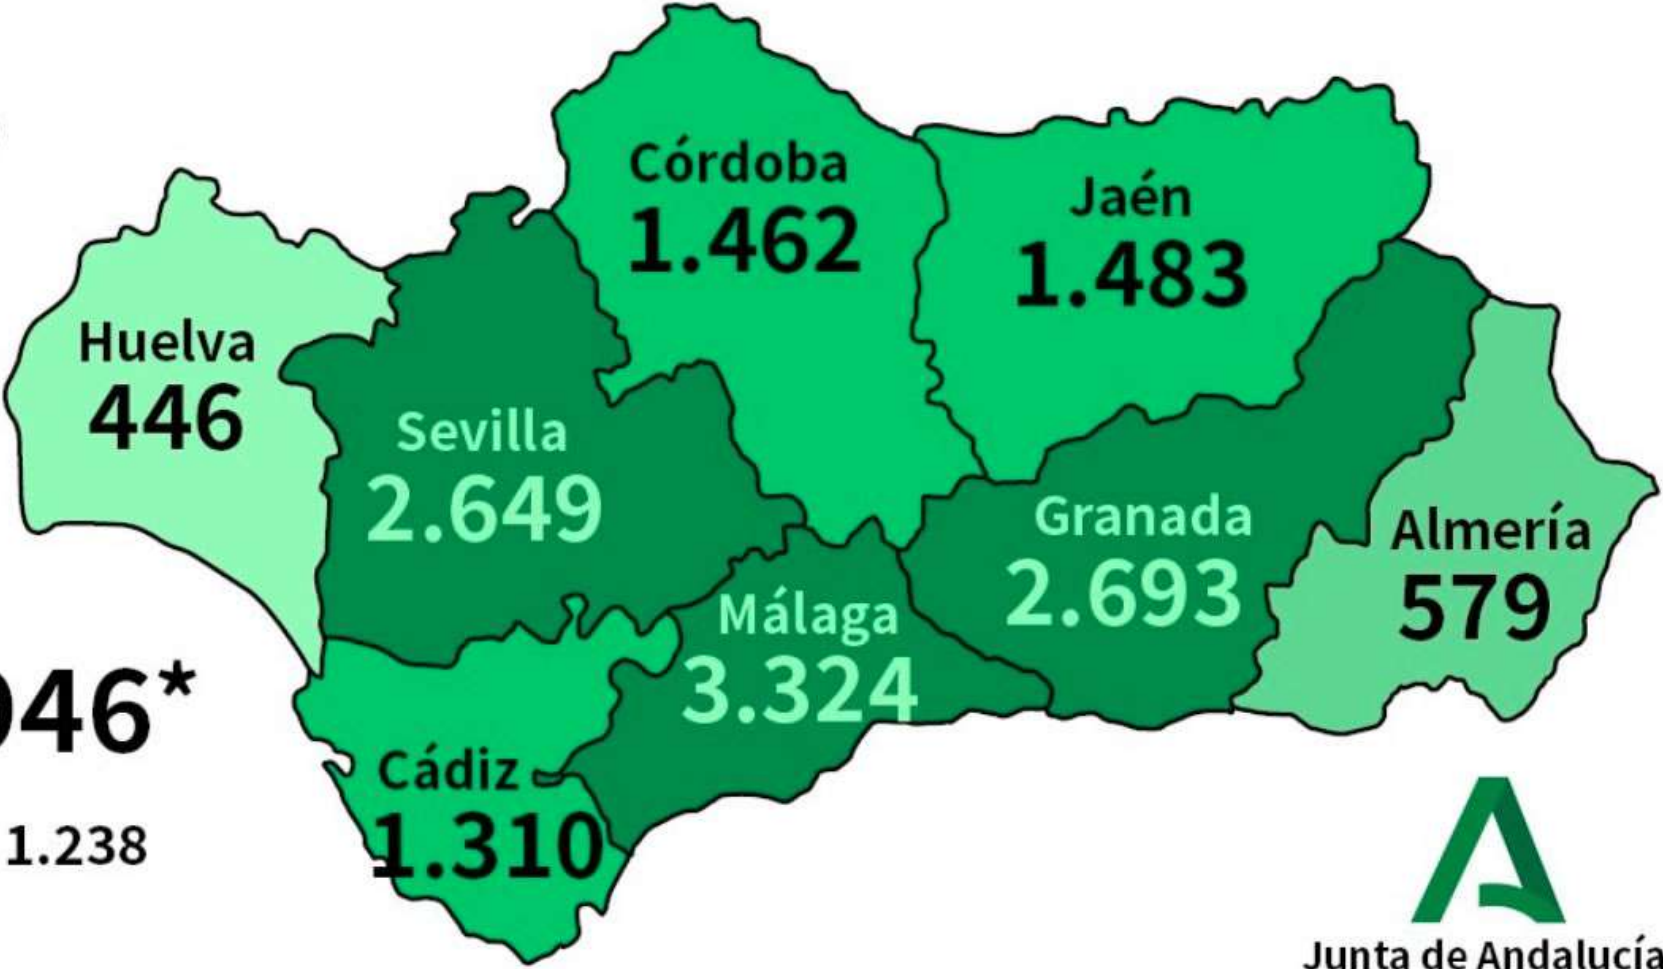

Número de casos de Coronavirus (COVID-19)

01/05/2020

- Hasta 500
- Entre 500 y 1.000
- Entre 1.000 y 1.500
- Más de 1.500

Total 13.946*

Personas fallecidas 1.238

*Incluidos los positivos asintomáticos