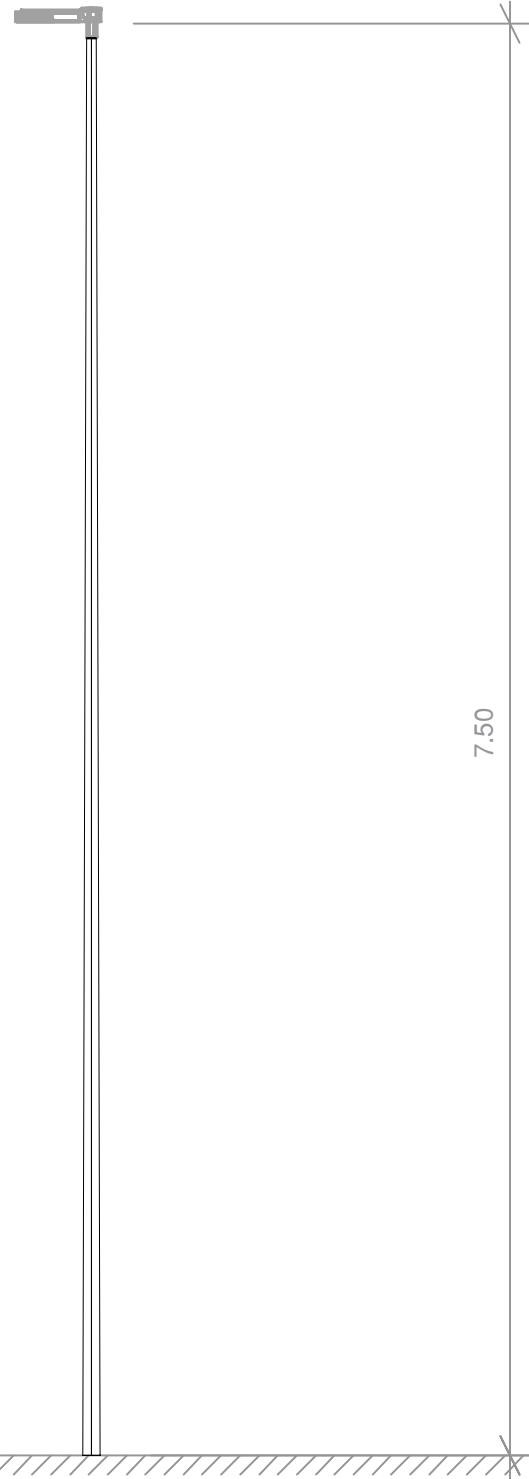

Luminaria	Potencia	Altura	Dimensiones(mm)
Luminaria Simple en Columna tipo BEGA 84589 o similar	17,8 W	7,5 m	400x240x70
Luminaria Simple en Columna tipo BEGA 84582 o similar	33,5 W	7,5 m	400x240x71
Luminaria Doble en Columna tipo BEGA 84591 o similar	2x17,8 W	7,5 m	805x240x70
Luminaria Doble en Columna tipo BEGA 84584 o similar	2x33,5 W	7,5 m	805x240x71
Luminaria Doble en Columna tipo BEGA 84595 o similar	2x51,2 W	9 m	935x320x75

xxxxxxxxxx E:1/20