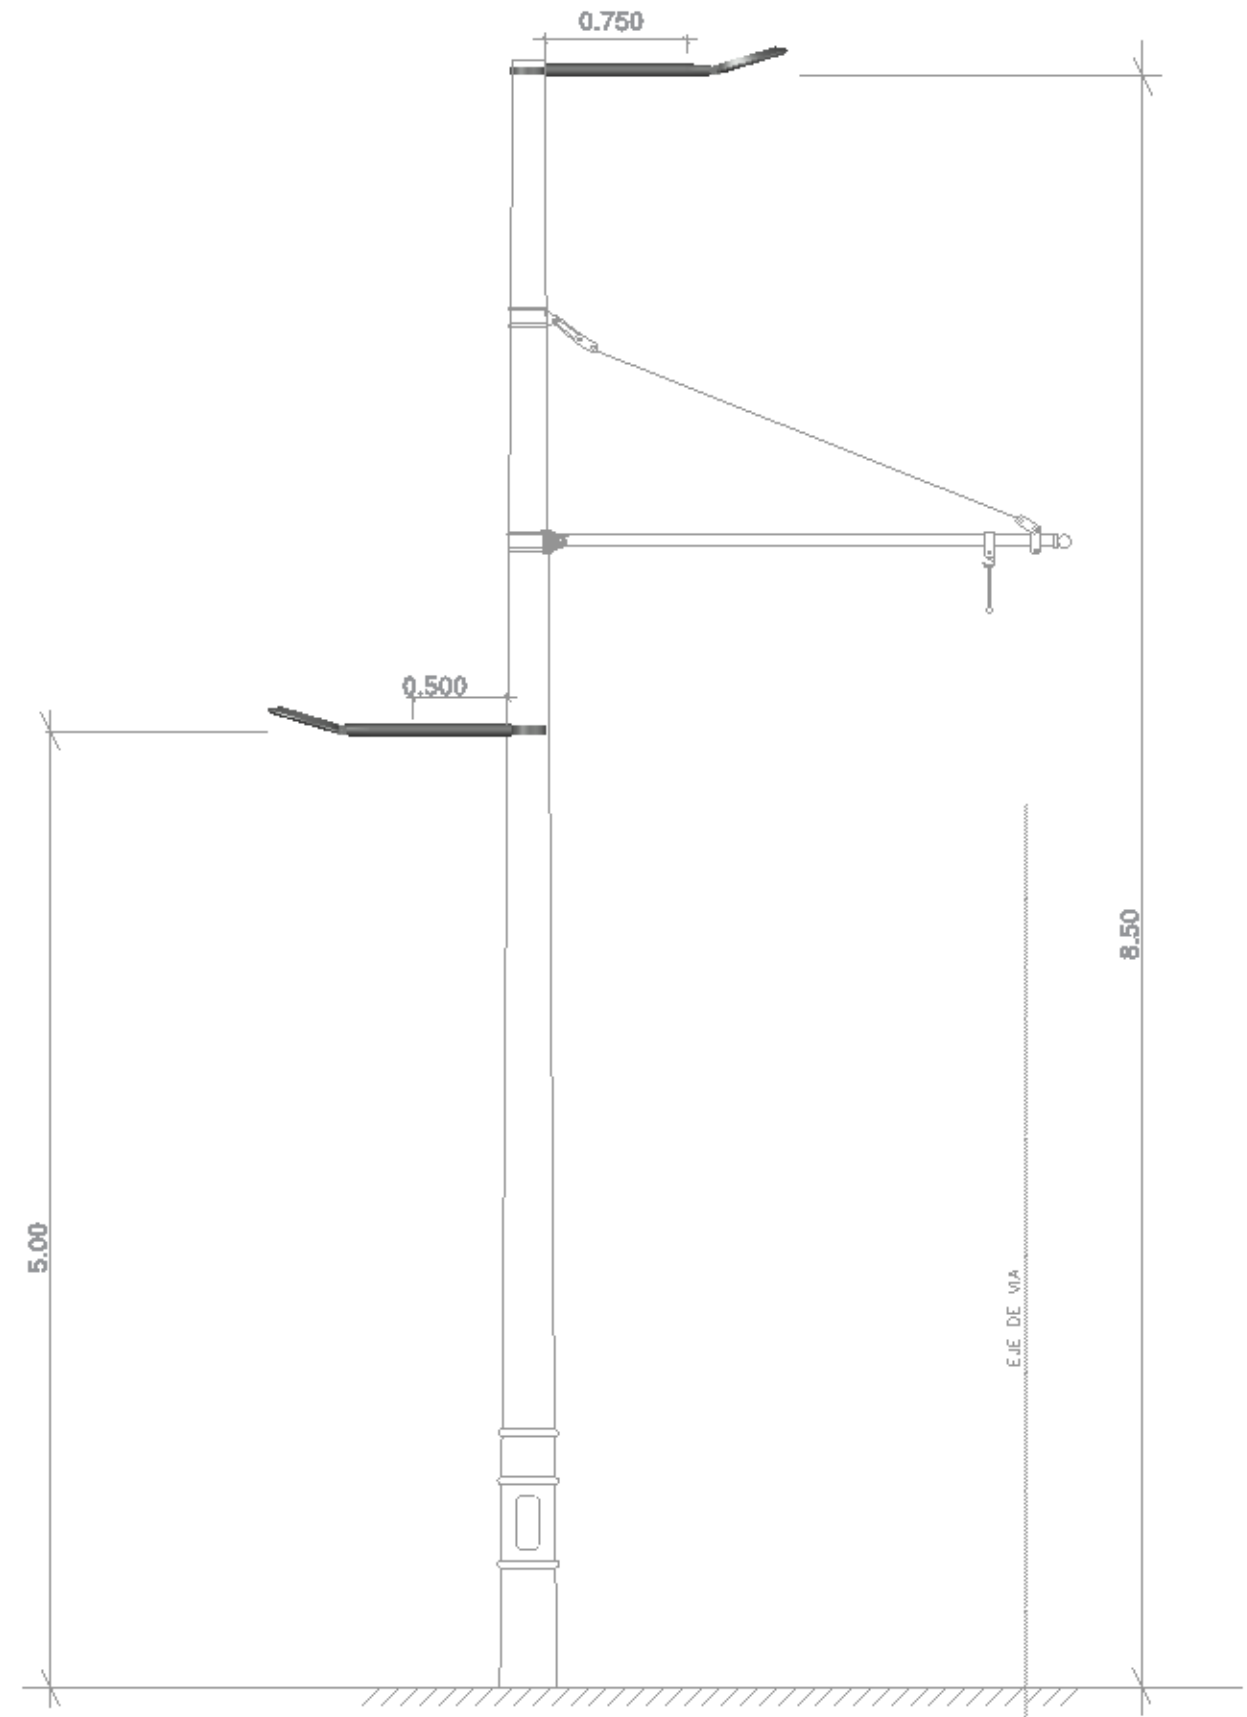

EQUIPO CON PALANCAS PARA VIA ÚNICA EN CURVA
DE RADIO <1500m. CON POSTE DE ALTURA DE 8.50 ó 10.50m

Luminaria	Potencia	Altura	Dimensiones(mm)
Luminaria acoplable tipo BEGA 77855K3 o similar	25 W	8,5 m	555x260x55
Luminaria acoplable tipo BEGA 77897K3 o similar	34 W	8,5 m	555x260x55
Luminaria acoplable tipo BEGA 77897K3 o similar	34 W	5 m	555x260x55
Luminaria acoplable tipo BEGA 77855K3 o similar	25 W	5 m	555x260x55