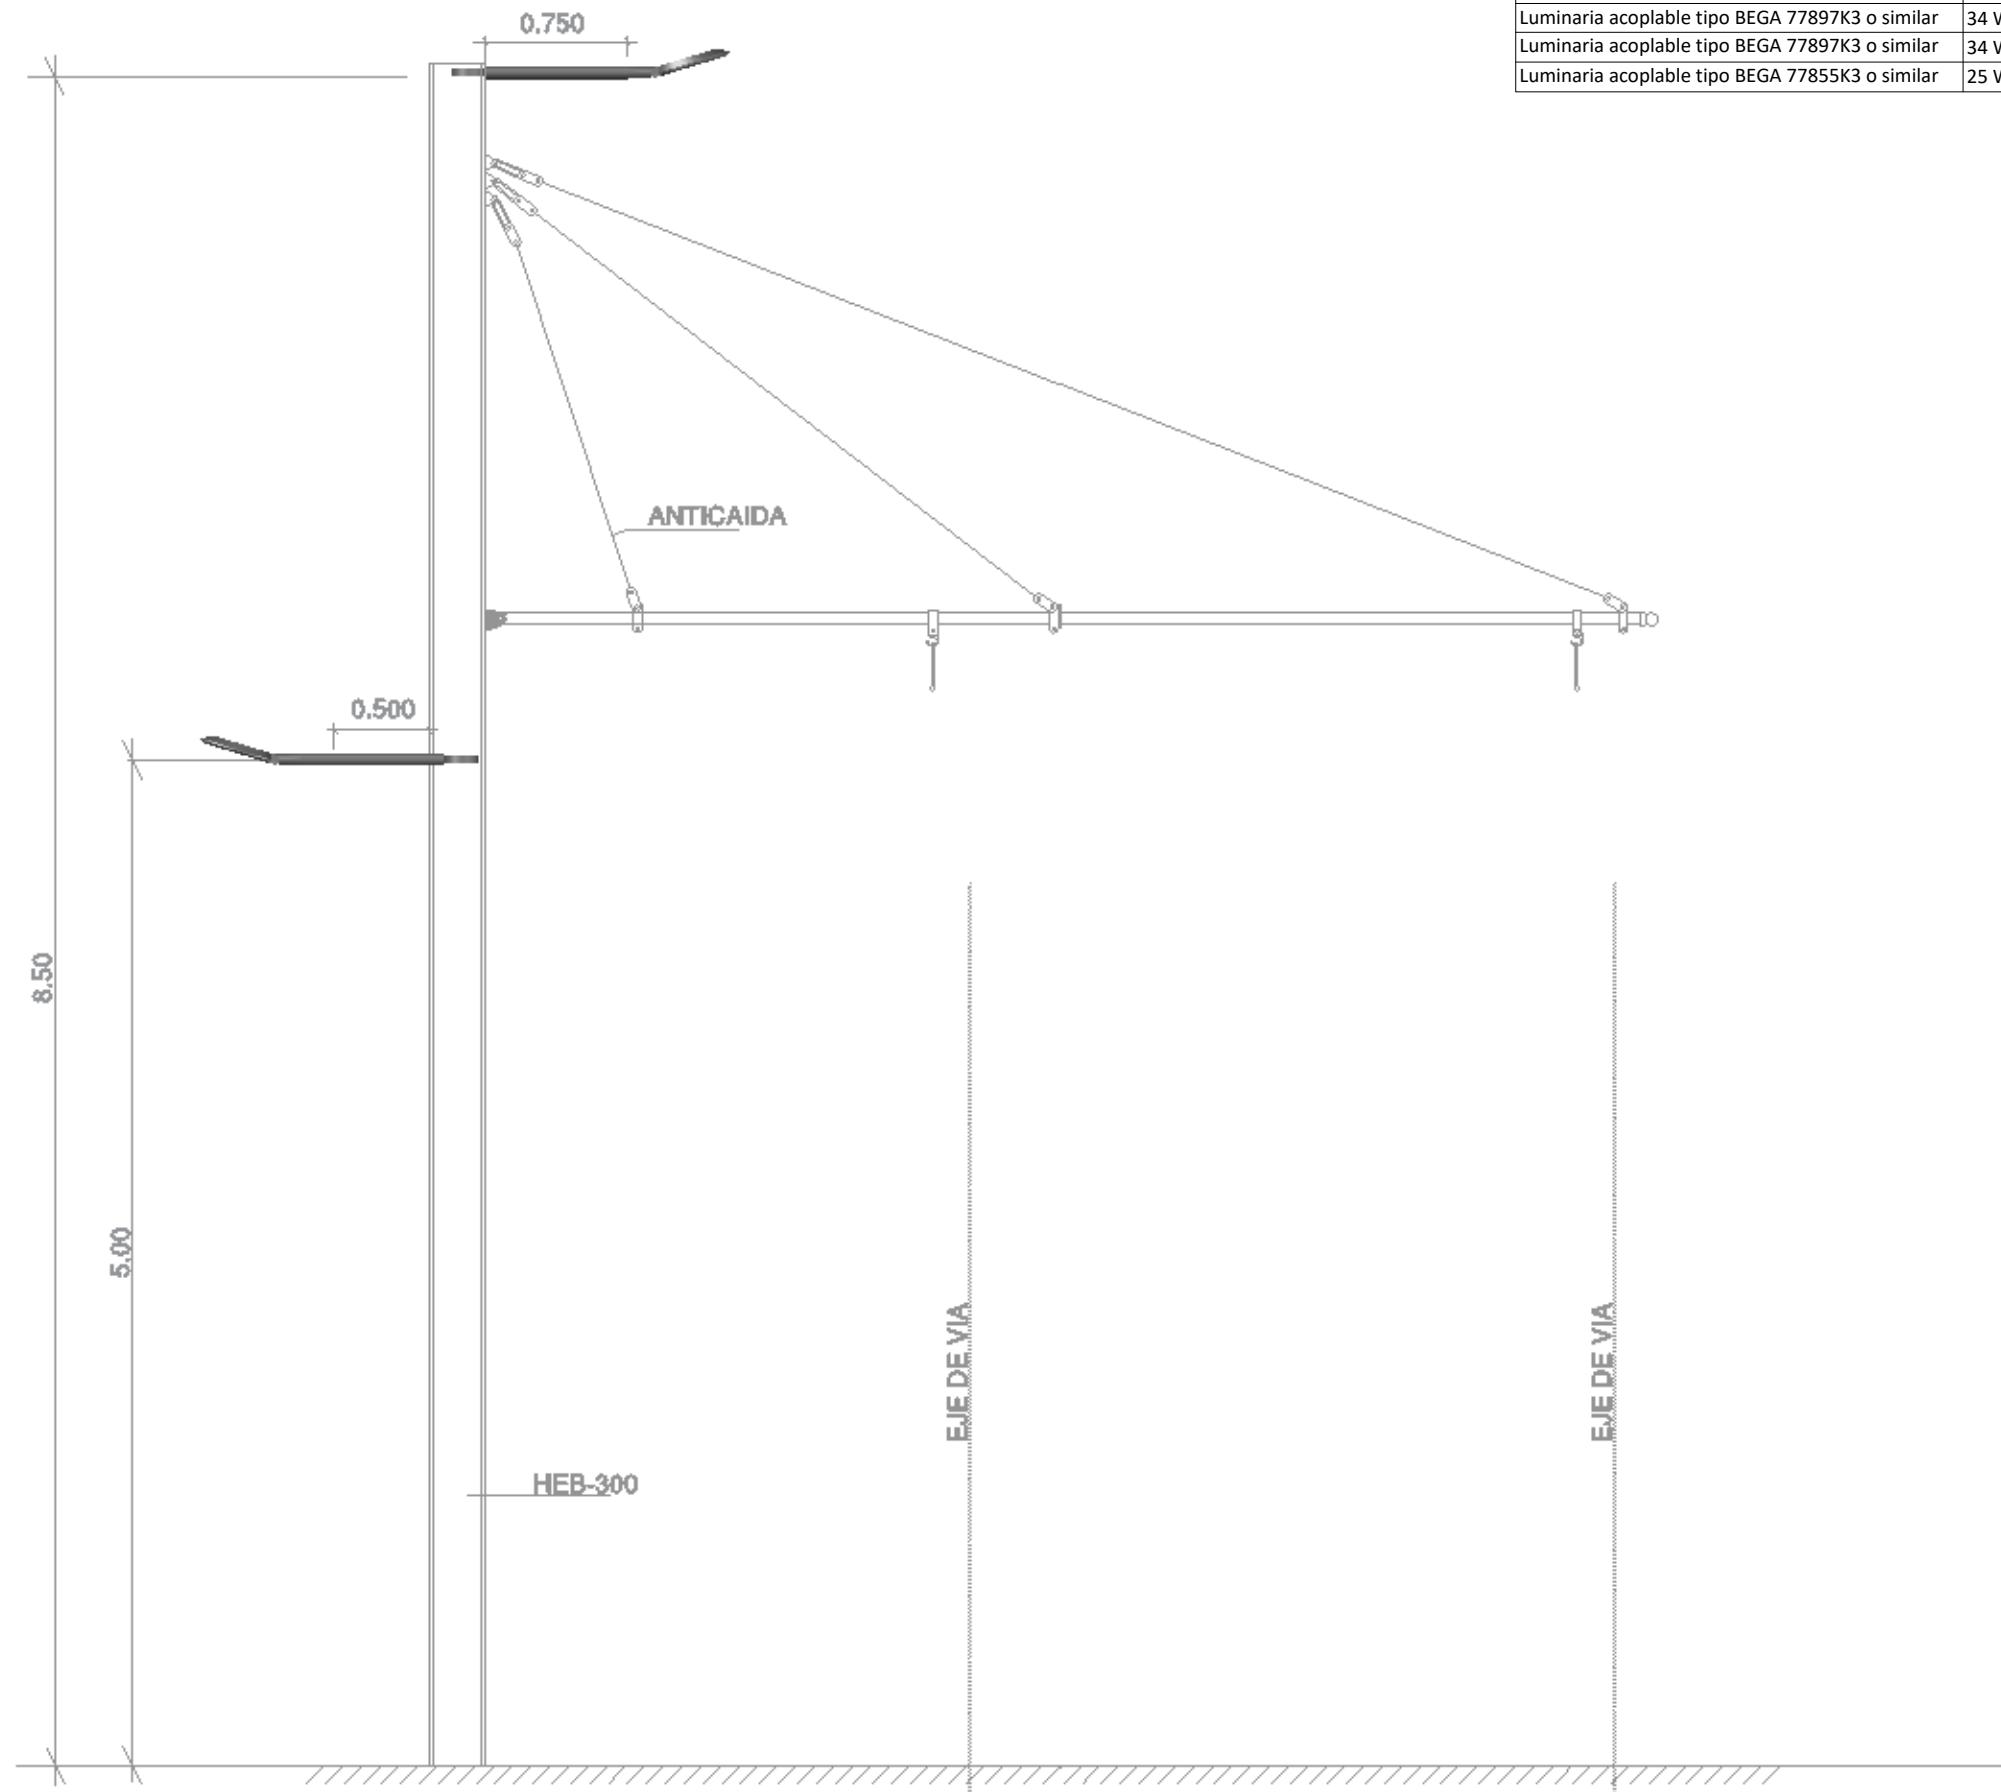

Luminaria	Potencia	Altura	Dimensiones(mm)
Luminaria acoplable tipo BEGA 77855K3 o similar	25 W	8,5 m	555x260x55
Luminaria acoplable tipo BEGA 77897K3 o similar	34 W	8,5 m	555x260x55
Luminaria acoplable tipo BEGA 77897K3 o similar	34 W	5 m	555x260x55
Luminaria acoplable tipo BEGA 77855K3 o similar	25 W	5 m	555x260x55

EQUIPO CON PALANCAS, CON POSTE FUERA DE LA ENTREVIA,
PARA VIA DOBLE EN CURVA DE RADIOO <1500m,