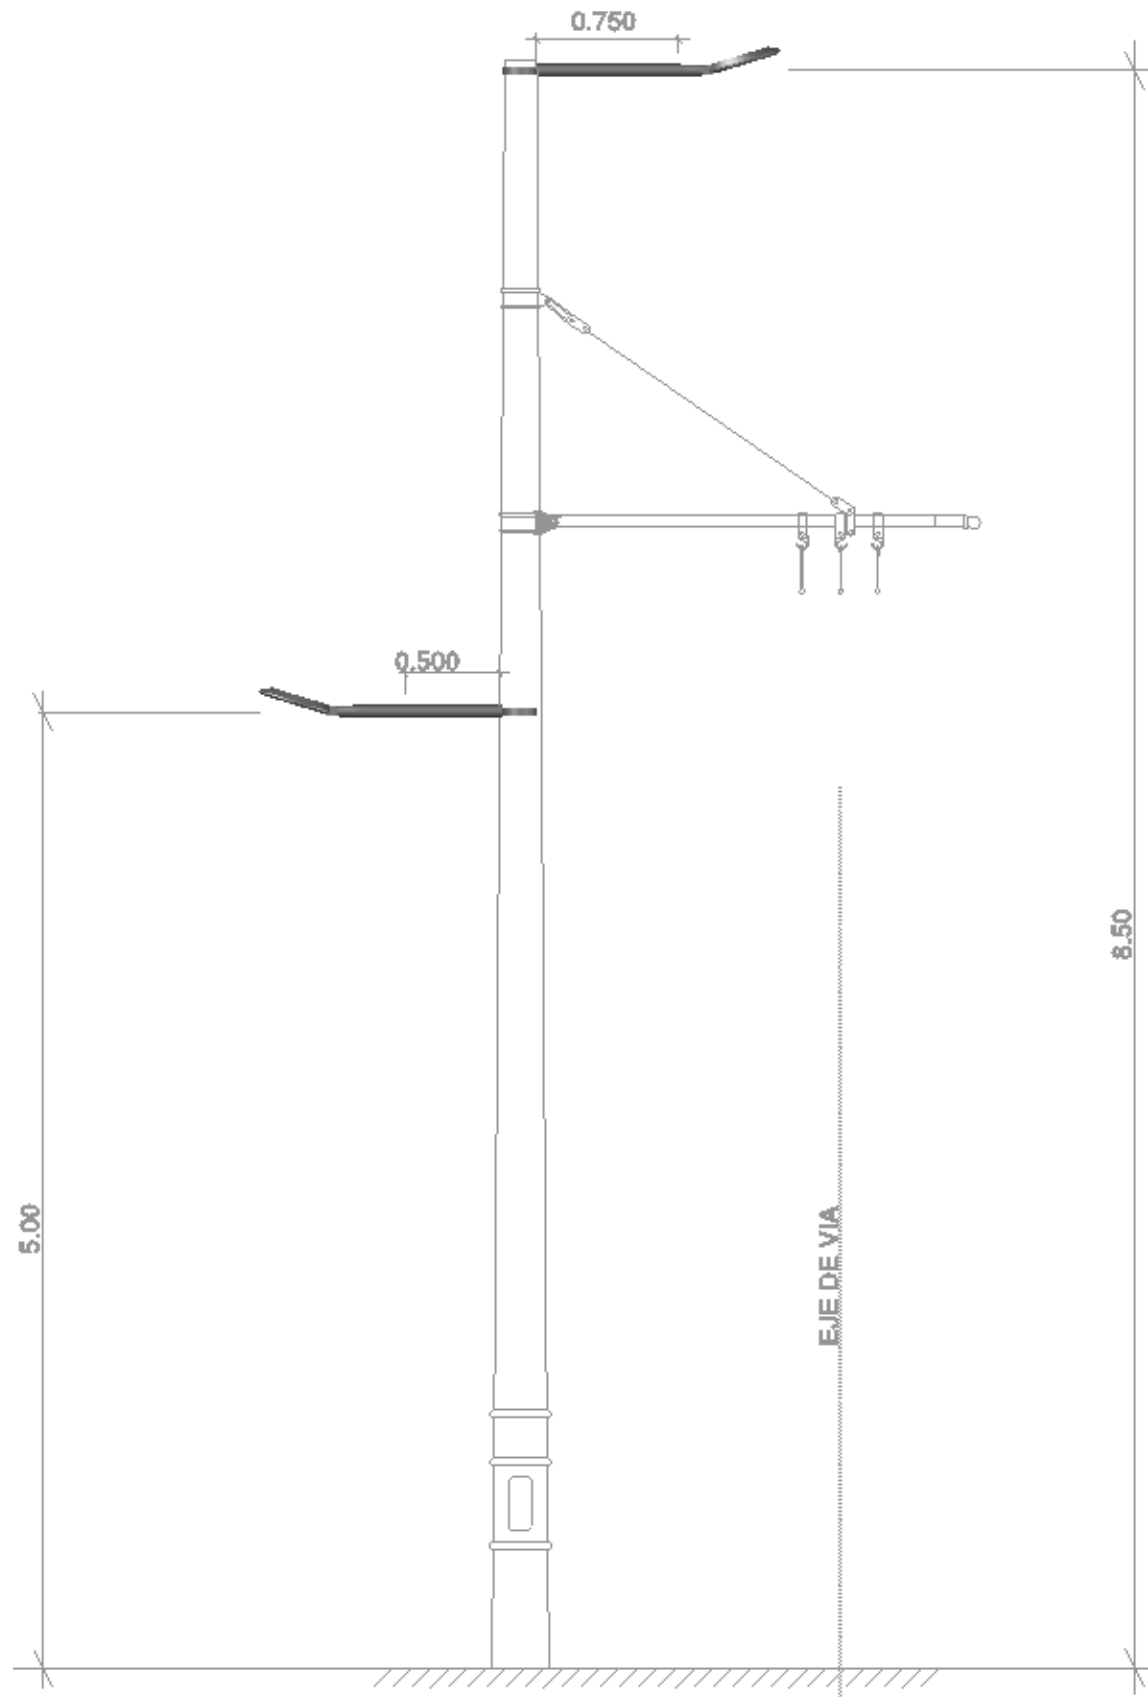

EQUIPO PARA VIA ÚNICA EN RECTA Y CURVA
DE RADIO >1500m. CON POSTE DE ALTURA DE 8.50 ó 10.50m