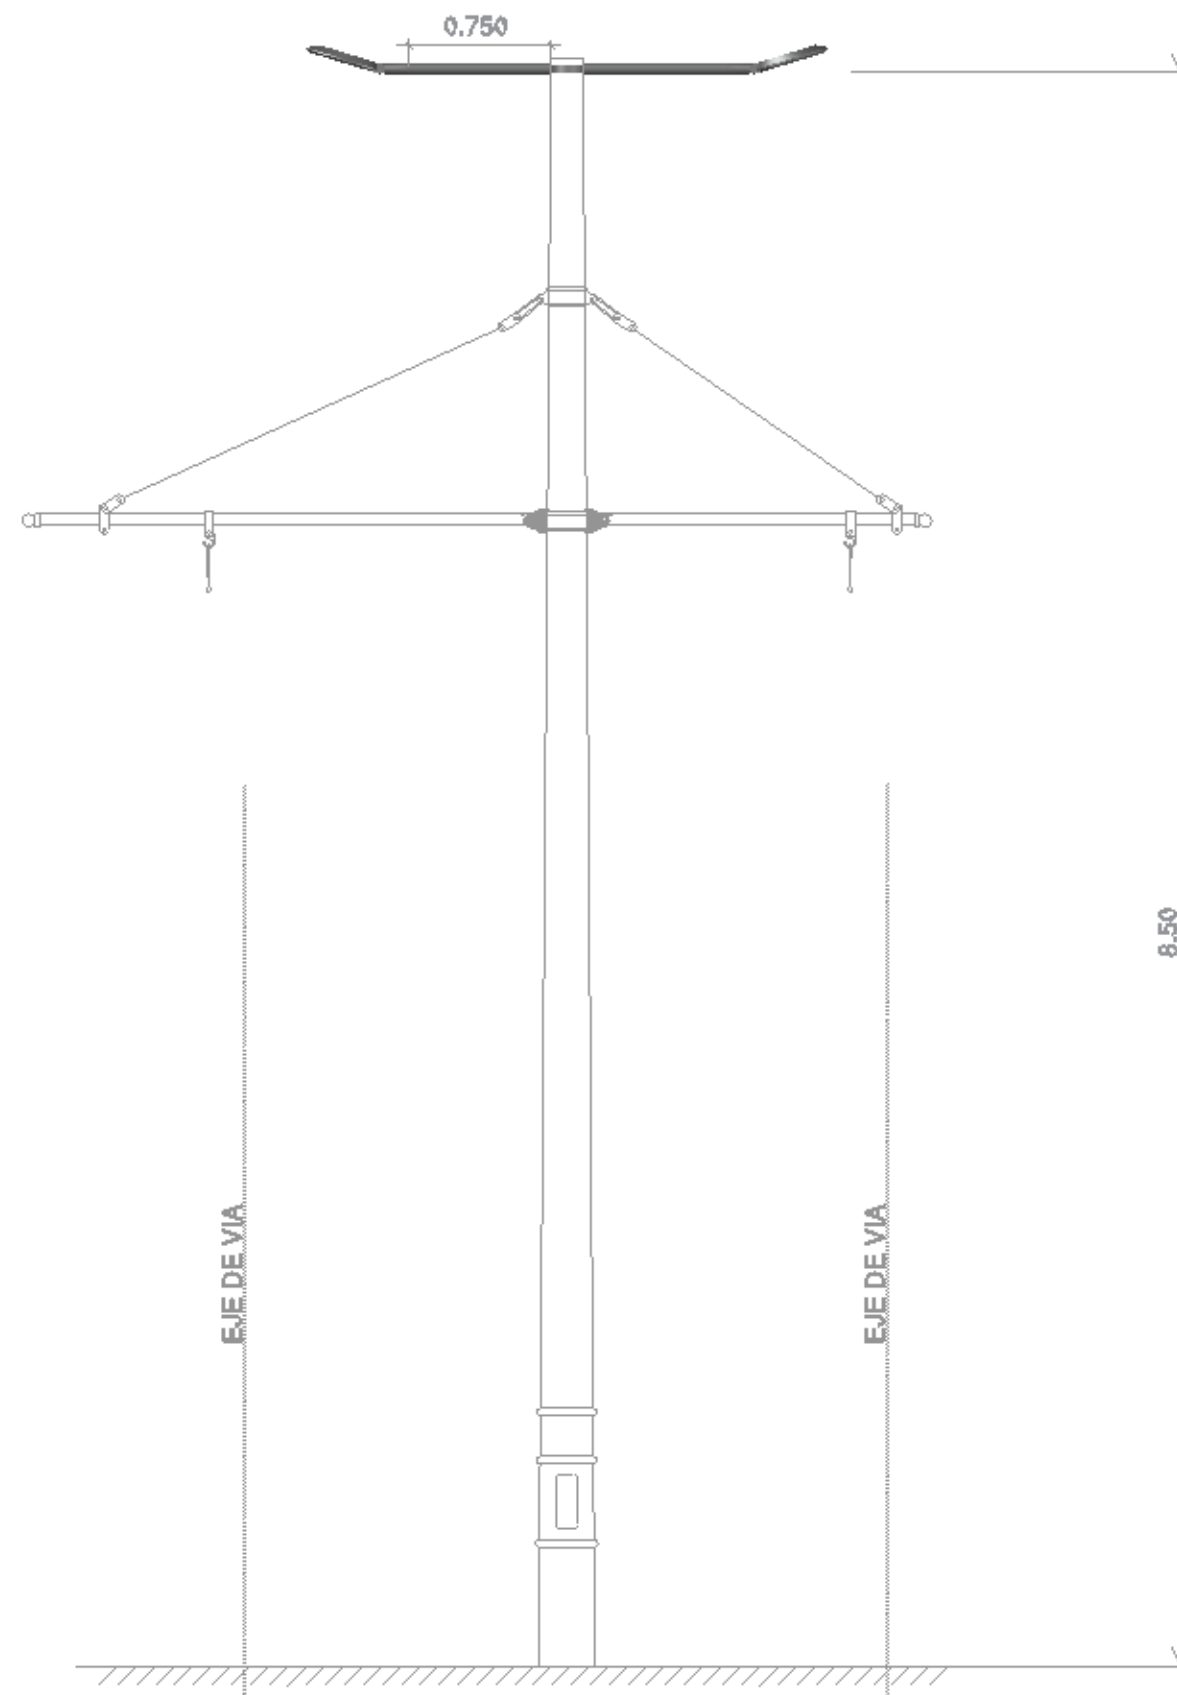

EQUIPO CON PALANCAS PARA VIA DOBLE EN CURVA
DE RADIO <1500m. CON POSTE DE ALTURA DE 8.50 ó 10.50m

Luminaria	Potencia	Altura	Dimensiones(mm)
Luminaria acoplable tipo BEGA 77855K3 o similar	25 W	8,5 m	555x260x55
Luminaria acoplable tipo BEGA 77897K3 o similar	34 W	8,5 m	555x260x55