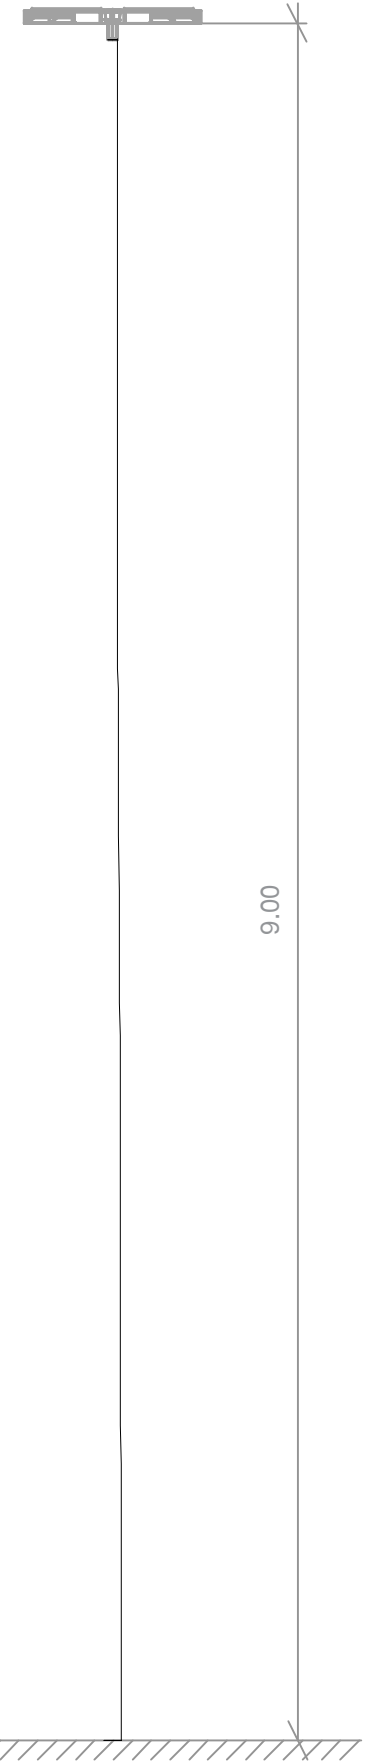

xxxxxxxxxx E:1/20