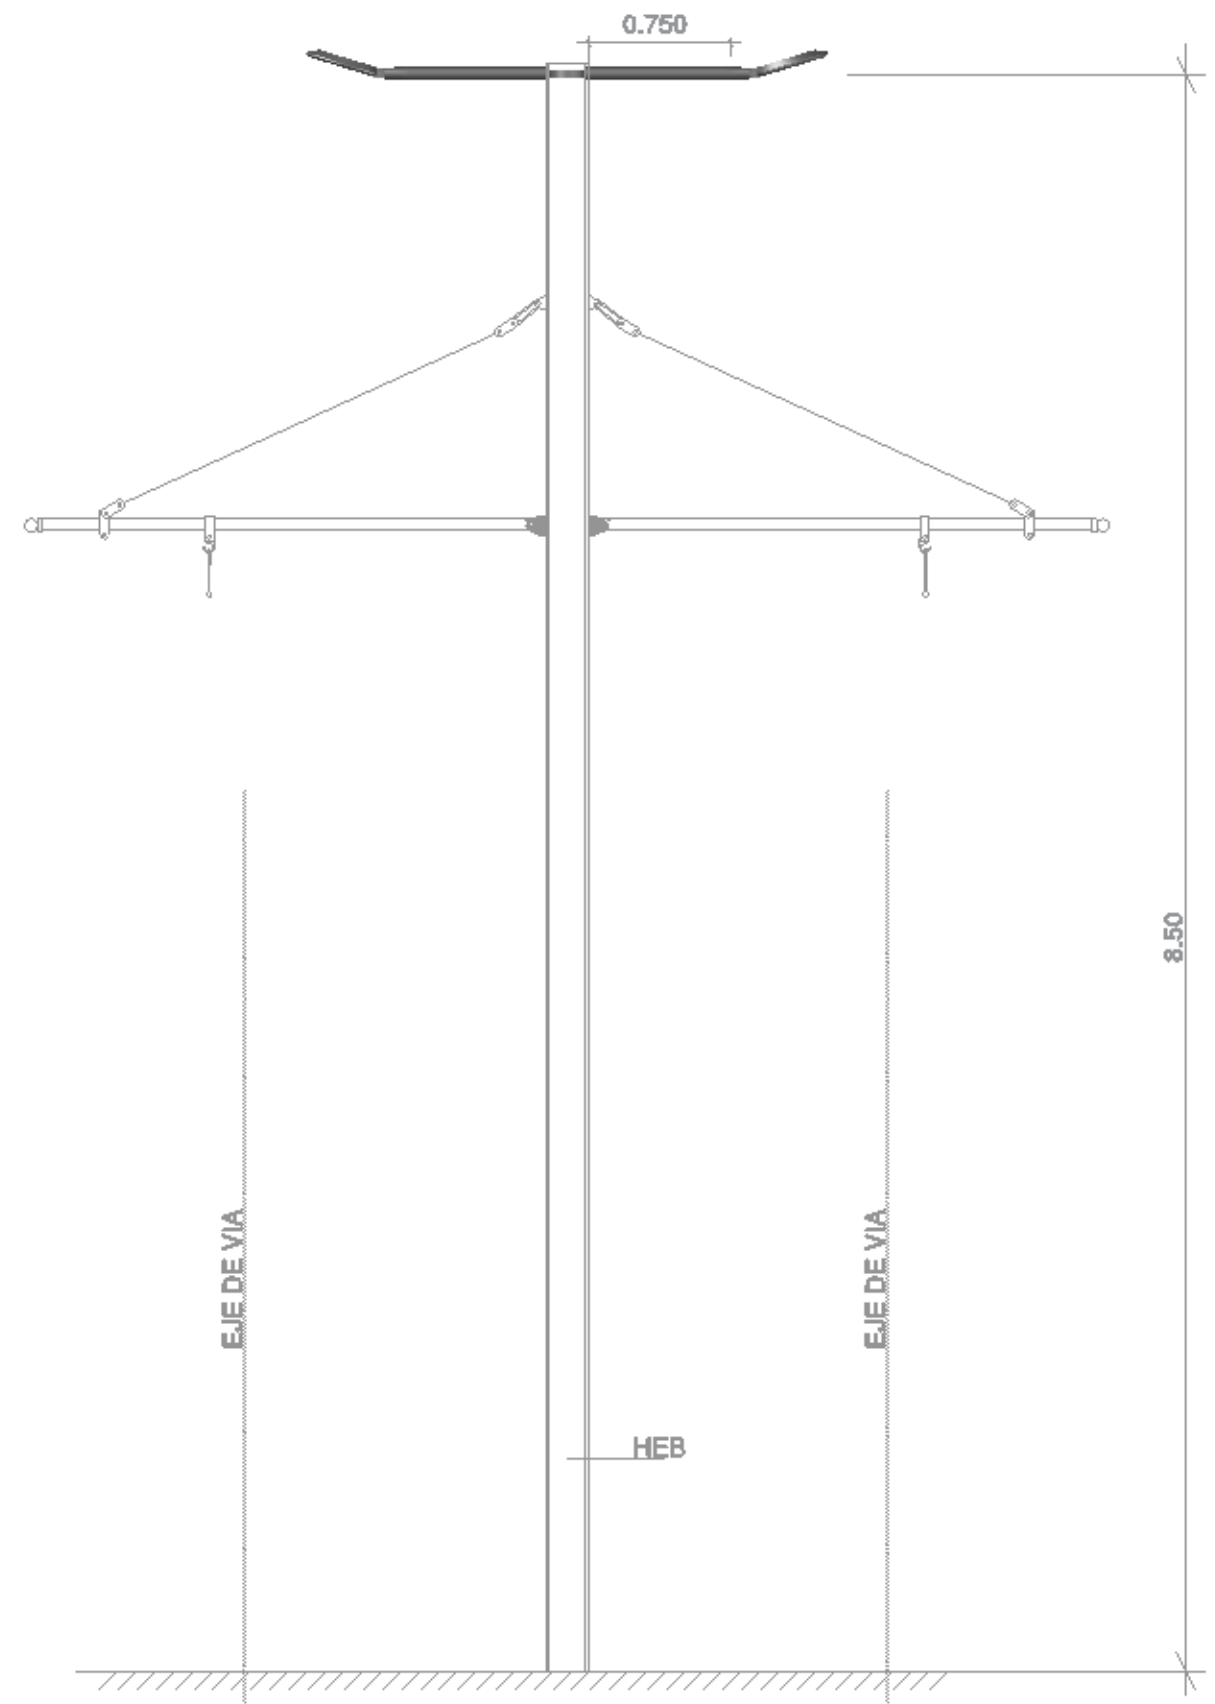

EQUIPO CON PALANCAS PARA VIA DOBLE EN CURVA
DE RADIO <1500m.

Luminaria	Potencia	Altura	Dimensiones(mm)
Luminaria acoplable tipo BEGA 77855K3 o similar	25 W	8,5 m	555x260x55
Luminaria acoplable tipo BEGA 77897K3 o similar	34 W	8,5 m	555x260x55