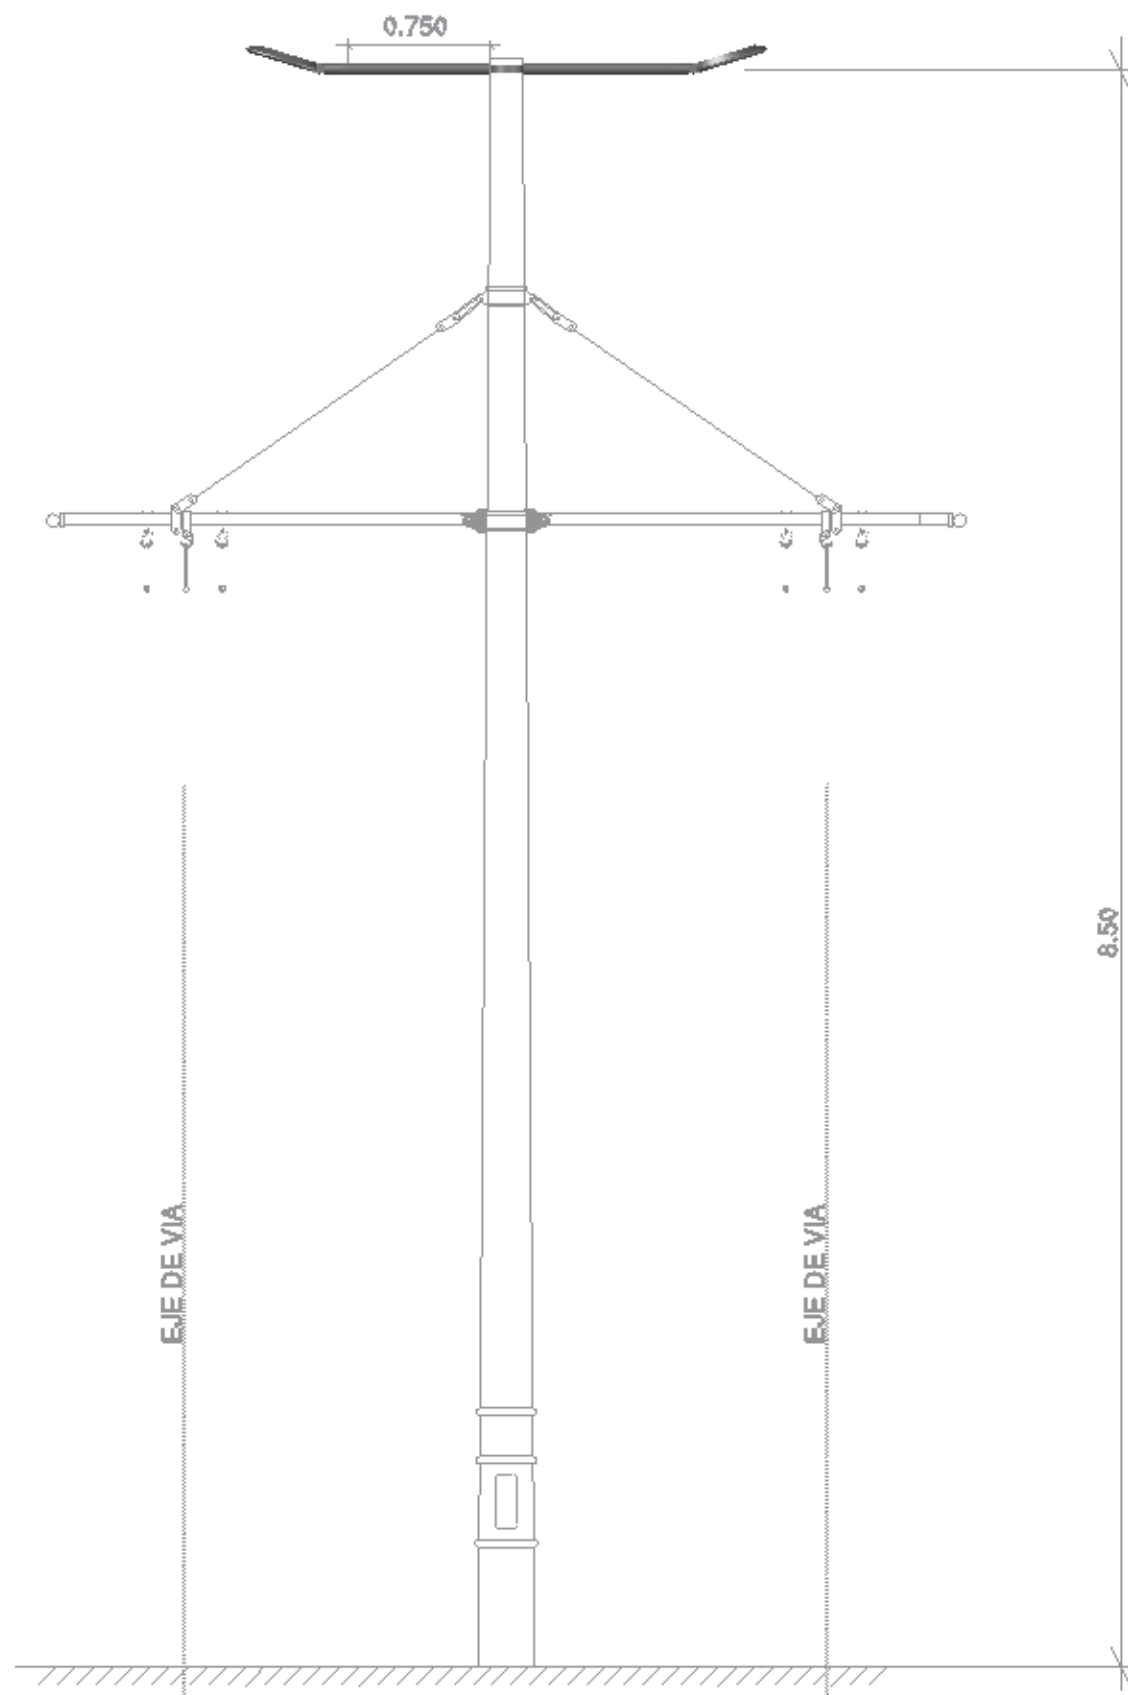

BEGA 77855K3/BEGA 77897K3 O SIMILAR
E:1/10

BEGA 84589/BEGA 84582 O SIMILAR
E:1/10

BEGA 84591/BEGA 84584 O SIMILAR
E:1/10

Luminaria	Potencia	Altura	Dimensiones(mm)
Luminaria acoplable tipo BEGA 77855K3 o similar	25 W	8,5 m	555x260x55
Luminaria acoplable tipo BEGA 77897K3 o similar	34 W	8,5 m	555x260x55
Luminaria acoplable tipo BEGA 77897K3 o similar	34 W	5 m	555x260x55
Luminaria acoplable tipo BEGA 77855K3 o similar	25 W	5 m	555x260x55
Luminaria Simple en Columna tipo BEGA 84589 o similar	17,8 W	7,5 m	400x240x70
Luminaria Simple en Columna tipo BEGA 84582 o similar	33,5 W	7,5 m	400x240x71
Luminaria Doble en Columna tipo BEGA 84591 o similar	2x17,8 W	7,5 m	805x240x70
Luminaria Doble en Columna tipo BEGA 84584 o similar	2x33,5 W	7,5 m	805x240x71
Luminaria Doble en Columna tipo BEGA 84595 o similar	2x51,2 W	9 m	935x320x75
Luminaria Doble en Columna tipo BEGA 99534 o similar	2x103 W	12 m	1535x340x75

BEGA 84595 O SIMILAR
E:1/10

BEGA 99534 O SIMILAR
E:1/10

Luminaria	Potencia	Altura	Dimensiones(mm)
Luminaria acoplable tipo BEGA 77855K3 o similar	25 W	8,5 m	555x260x55
Luminaria acoplable tipo BEGA 77897K3 o similar	34 W	8,5 m	555x260x55
Luminaria acoplable tipo BEGA 77897K3 o similar	34 W	5 m	555x260x55
Luminaria acoplable tipo BEGA 77855K3 o similar	25 W	5 m	555x260x55
Luminaria Simple en Columna tipo BEGA 84589 o similar	17,8 W	7,5 m	400x240x70
Luminaria Simple en Columna tipo BEGA 84582 o similar	33,5 W	7,5 m	400x240x71
Luminaria Doble en Columna tipo BEGA 84591 o similar	2x17,8 W	7,5 m	805x240x70
Luminaria Doble en Columna tipo BEGA 84584 o similar	2x33,5 W	7,5 m	805x240x71
Luminaria Doble en Columna tipo BEGA 84595 o similar	2x51,2 W	9 m	935x320x75
Luminaria Doble en Columna tipo BEGA 99534 o similar	2x103 W	12 m	1535x340x75