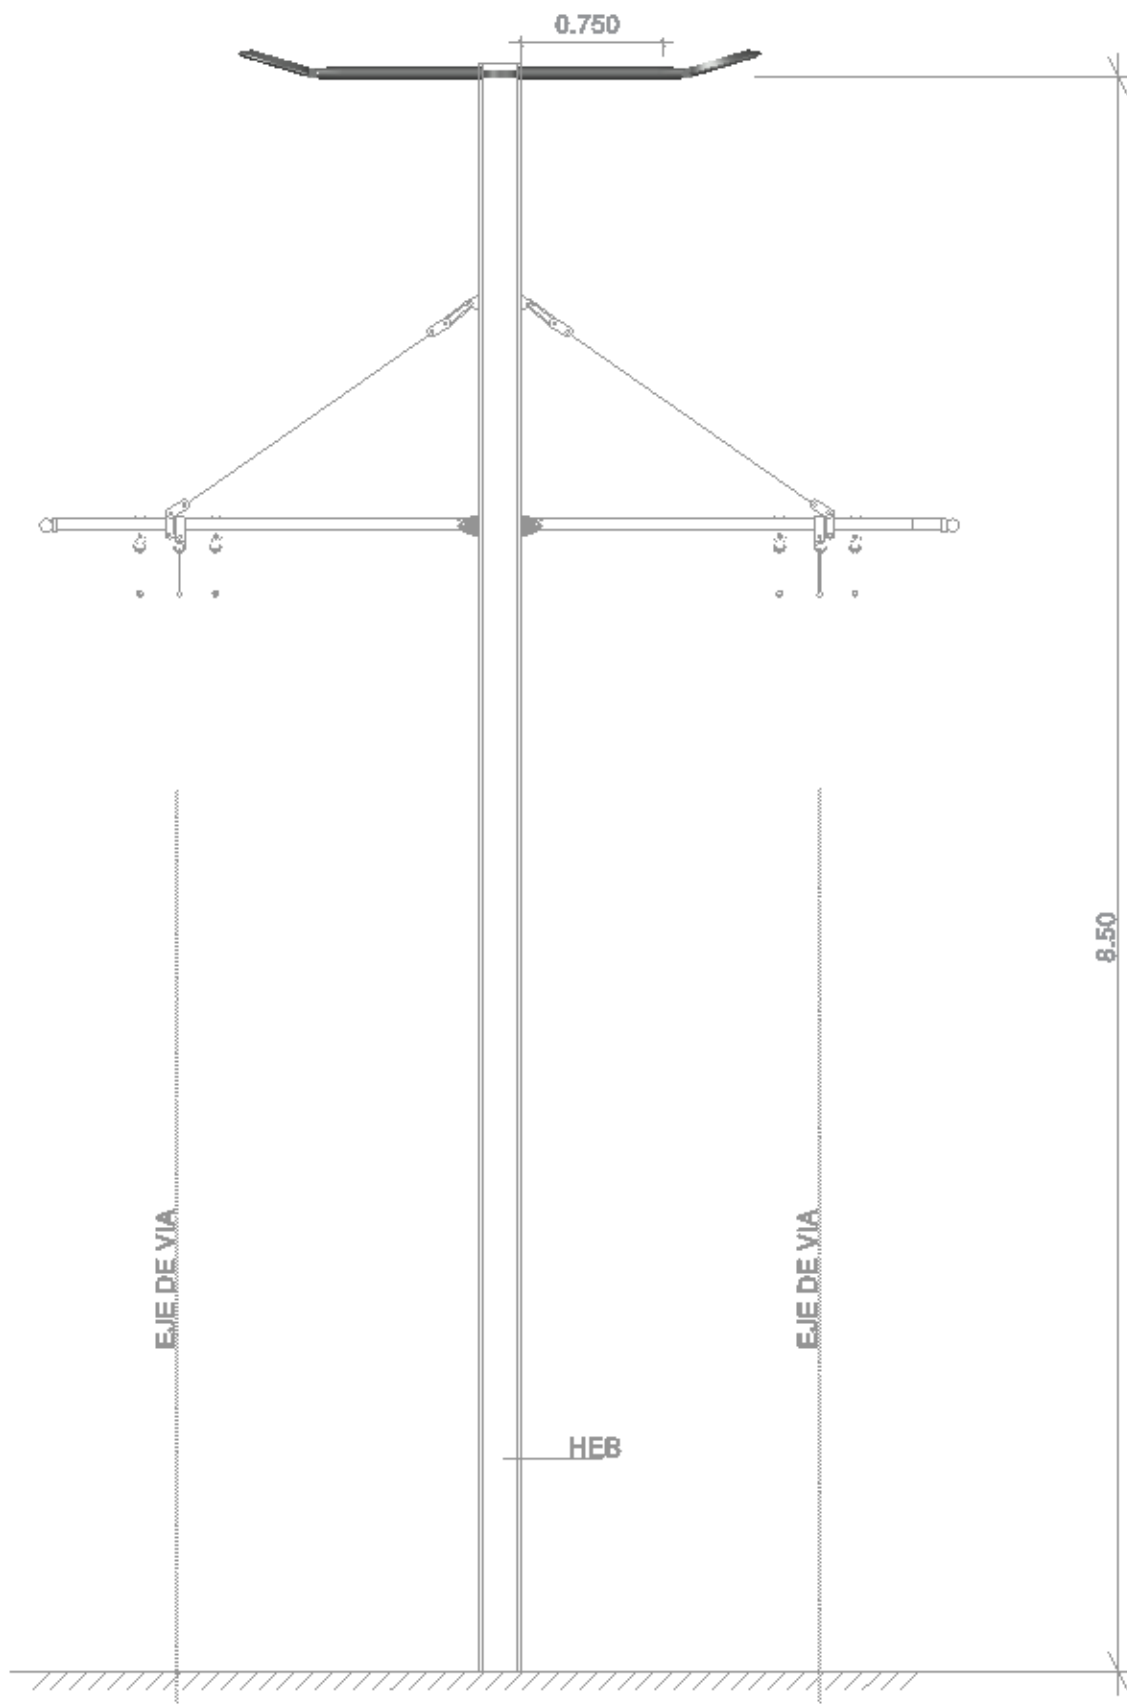

EQUIPO PARA VIA DOBLE EN RECTA Y CURVA
DE RADIO >1500m.