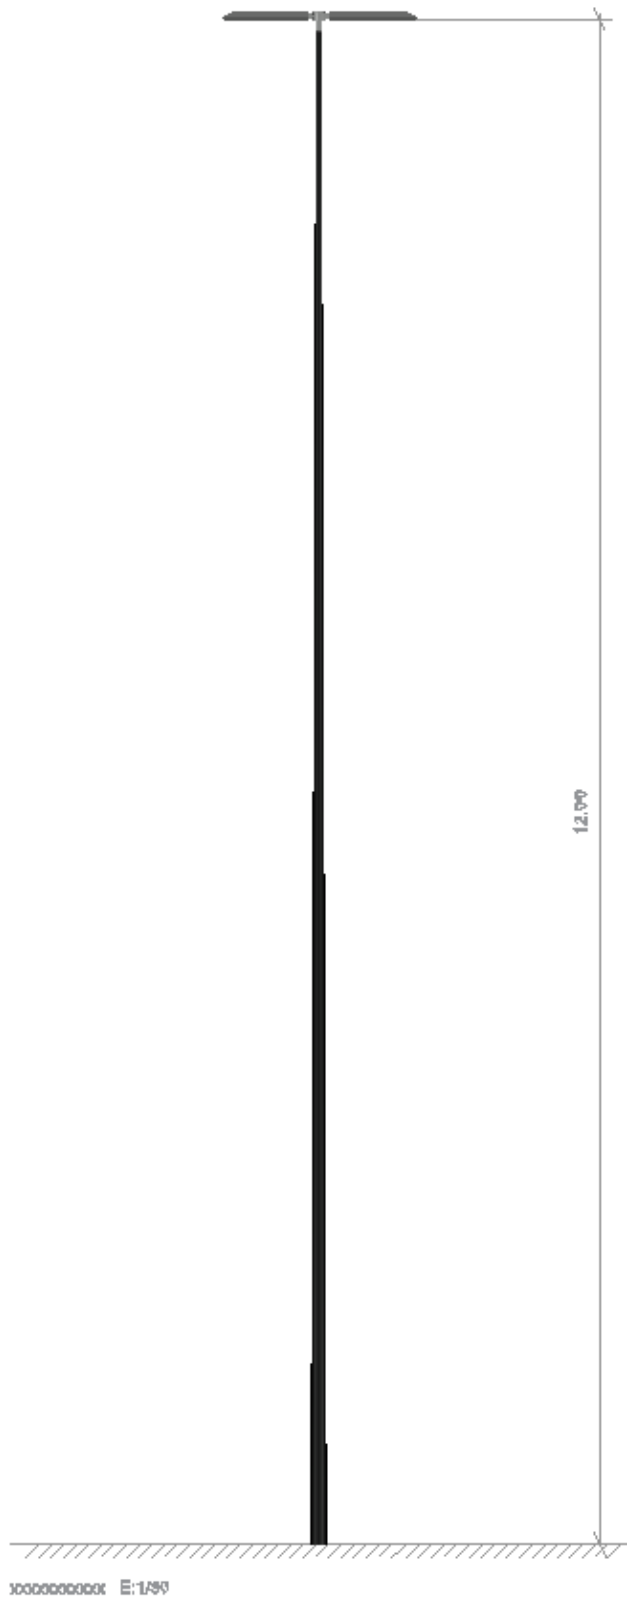

Luminaria	Potencia	Altura	Dimensiones(mm)
Luminaria Doble en Columna tipo BEGA 99534 o similar	2x103 W	12 m	1535x340x75