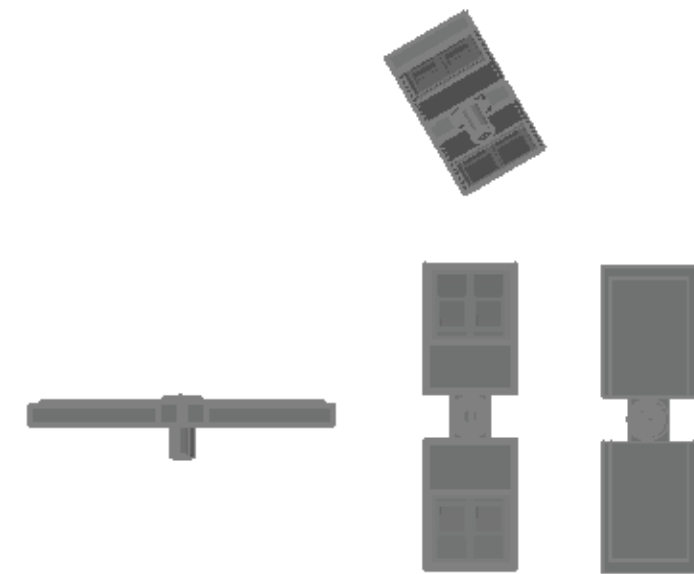

BEGA 77855K3/BEGA 77897K3 O SIMILAR
E:1/10

BEGA 84589/BEGA 84582 O SIMILAR
E:1/10

BEGA 84591/BEGA 84584 O SIMILAR
E:1/10

Luminaria	Potencia	Altura	Dimensiones(mm)
Luminaria acoplable tipo BEGA 77855K3 o similar	25 W	8,5 m	555x260x55
Luminaria acoplable tipo BEGA 77897K3 o similar	34 W	8,5 m	555x260x55
Luminaria acoplable tipo BEGA 77897K3 o similar	34 W	5 m	555x260x55
Luminaria acoplable tipo BEGA 77855K3 o similar	25 W	5 m	555x260x55
Luminaria Simple en Columna tipo BEGA 84589 o similar	17,8 W	7,5 m	400x240x70
Luminaria Simple en Columna tipo BEGA 84582 o similar	33,5 W	7,5 m	400x240x71
Luminaria Doble en Columna tipo BEGA 84591 o similar	2x17,8 W	7,5 m	805x240x70
Luminaria Doble en Columna tipo BEGA 84584 o similar	2x33,5 W	7,5 m	805x240x71
Luminaria Doble en Columna tipo BEGA 84595 o similar	2x51,2 W	9 m	935x320x75
Luminaria Doble en Columna tipo BEGA 99534 o similar	2x103 W	12 m	1535x340x75

BEGA 84595 O SIMILAR
E:1/10

BEGA 99534 O SIMILAR
E:1/10

Luminaria	Potencia	Altura	Dimensiones(mm)
Luminaria acoplable tipo BEGA 77855K3 o similar	25 W	8,5 m	555x260x55
Luminaria acoplable tipo BEGA 77897K3 o similar	34 W	8,5 m	555x260x55
Luminaria acoplable tipo BEGA 77897K3 o similar	34 W	5 m	555x260x55
Luminaria acoplable tipo BEGA 77855K3 o similar	25 W	5 m	555x260x55
Luminaria Simple en Columna tipo BEGA 84589 o similar	17,8 W	7,5 m	400x240x70
Luminaria Simple en Columna tipo BEGA 84582 o similar	33,5 W	7,5 m	400x240x71
Luminaria Doble en Columna tipo BEGA 84591 o similar	2x17,8 W	7,5 m	805x240x70
Luminaria Doble en Columna tipo BEGA 84584 o similar	2x33,5 W	7,5 m	805x240x71
Luminaria Doble en Columna tipo BEGA 84595 o similar	2x51,2 W	9 m	935x320x75
Luminaria Doble en Columna tipo BEGA 99534 o similar	2x103 W	12 m	1535x340x75