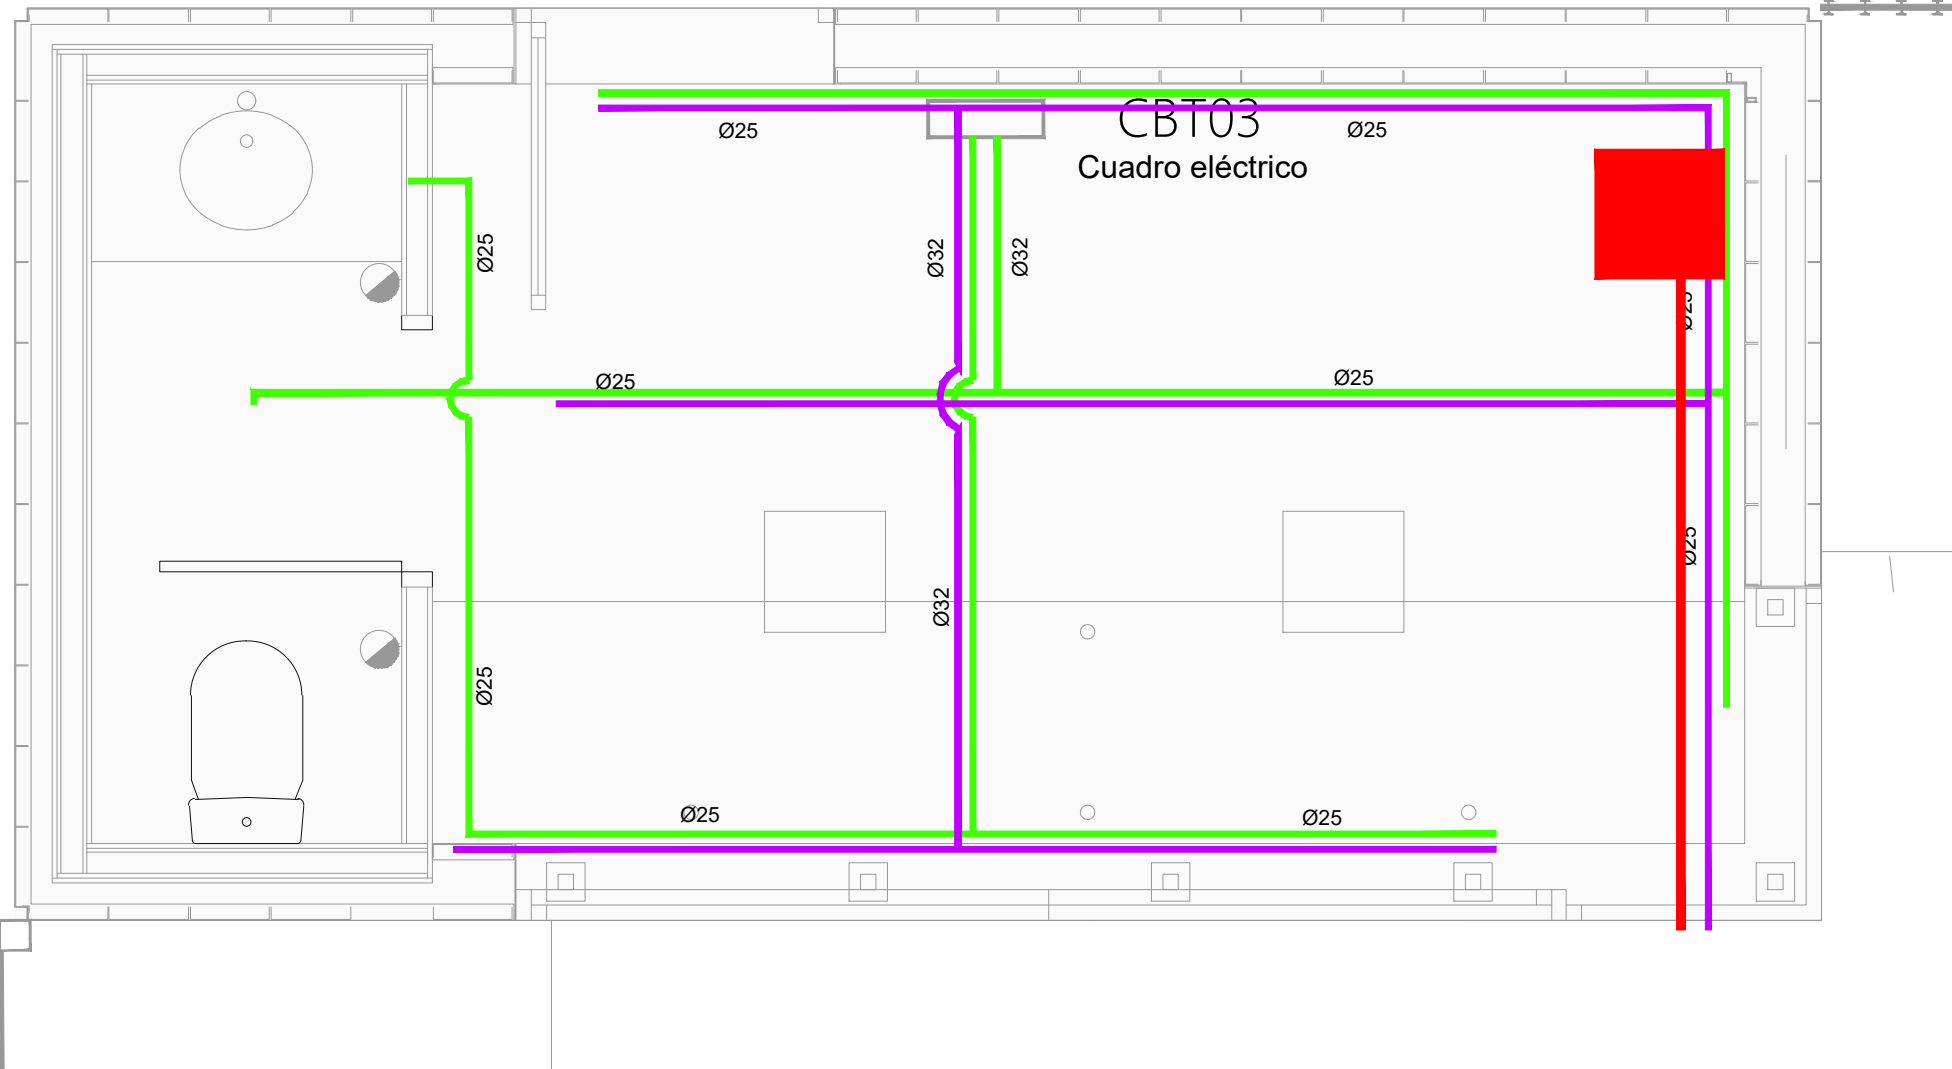

LEYENDA

— Canalización bajo tubo corrugado en falso techo

LEYENDA

- Bandeja tipo rejilla (Potencia)
- Bandeja tipo rejilla (Comunicaciones)
- Canalización Tubo Curvable $\varnothing 40$ mm
-  Arqueta de registro de PVC 40x40 cm
-  Estación de carga EV