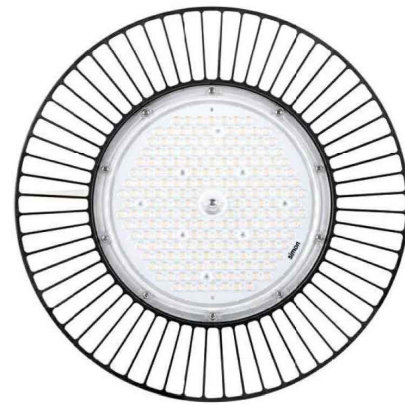

720.60 ADVANCE

**CARACTERÍSTICAS**

Instalación	Techos técnicos	Vida	L70>100.000h a 25°C, L90>40.000h a 25°C
Potencia	18W - 34W	Control	On/Off, 1-10V, DALI, CLC
Óptica	General 120°, Comfort 90°	IP	44
Flujo Luminoso	2200 lm - 4100 lm	Tensión	On-Off: 100-240V 50-60Hz, DALI: 230V50-60Hz
Eficiencia	+140 lm/W	Garantía	5 años
Temp. Color	3000K, 4000K	Color Luminaria	O Blanco
Consistencia de color	>3 Step MacAdam	Material	Aluminio
CRI	82	Accesorios	Superficie, empotrado, oculto, semi-oculto

**SIMON 720 MODULAR ADVANCE 60x60 72060040-684 EMP 4000K GENERAL MICROPRISMATIZADA Blanco 28WIP44 On-Off**  
**SIMON 720 ACC. PLADUR 60x60 72095030 IP20**

**CARACTERÍSTICAS**

Instalación	Suspensión (mediante cadena no incluida)	Vida	L80>50.000h a 25°C
Potencia	90W, 160W, 200W, 240W	Control	On/Off, DALI
Óptica	General 90°, Comfort 55°	IP	65
Flujo Luminoso	11500 lm - 32200 lm	Tensión	100-240V 50-60Hz
Eficiencia	hasta 125 lm/W	Garantía	5 años
Temp. Color	4000K, 5000K	Color Luminaria	● Negro
Consistencia de color	<3 Step MacAdam	Material	Aluminio, PC
CRI	80	Accesorios	Superficie (lira)