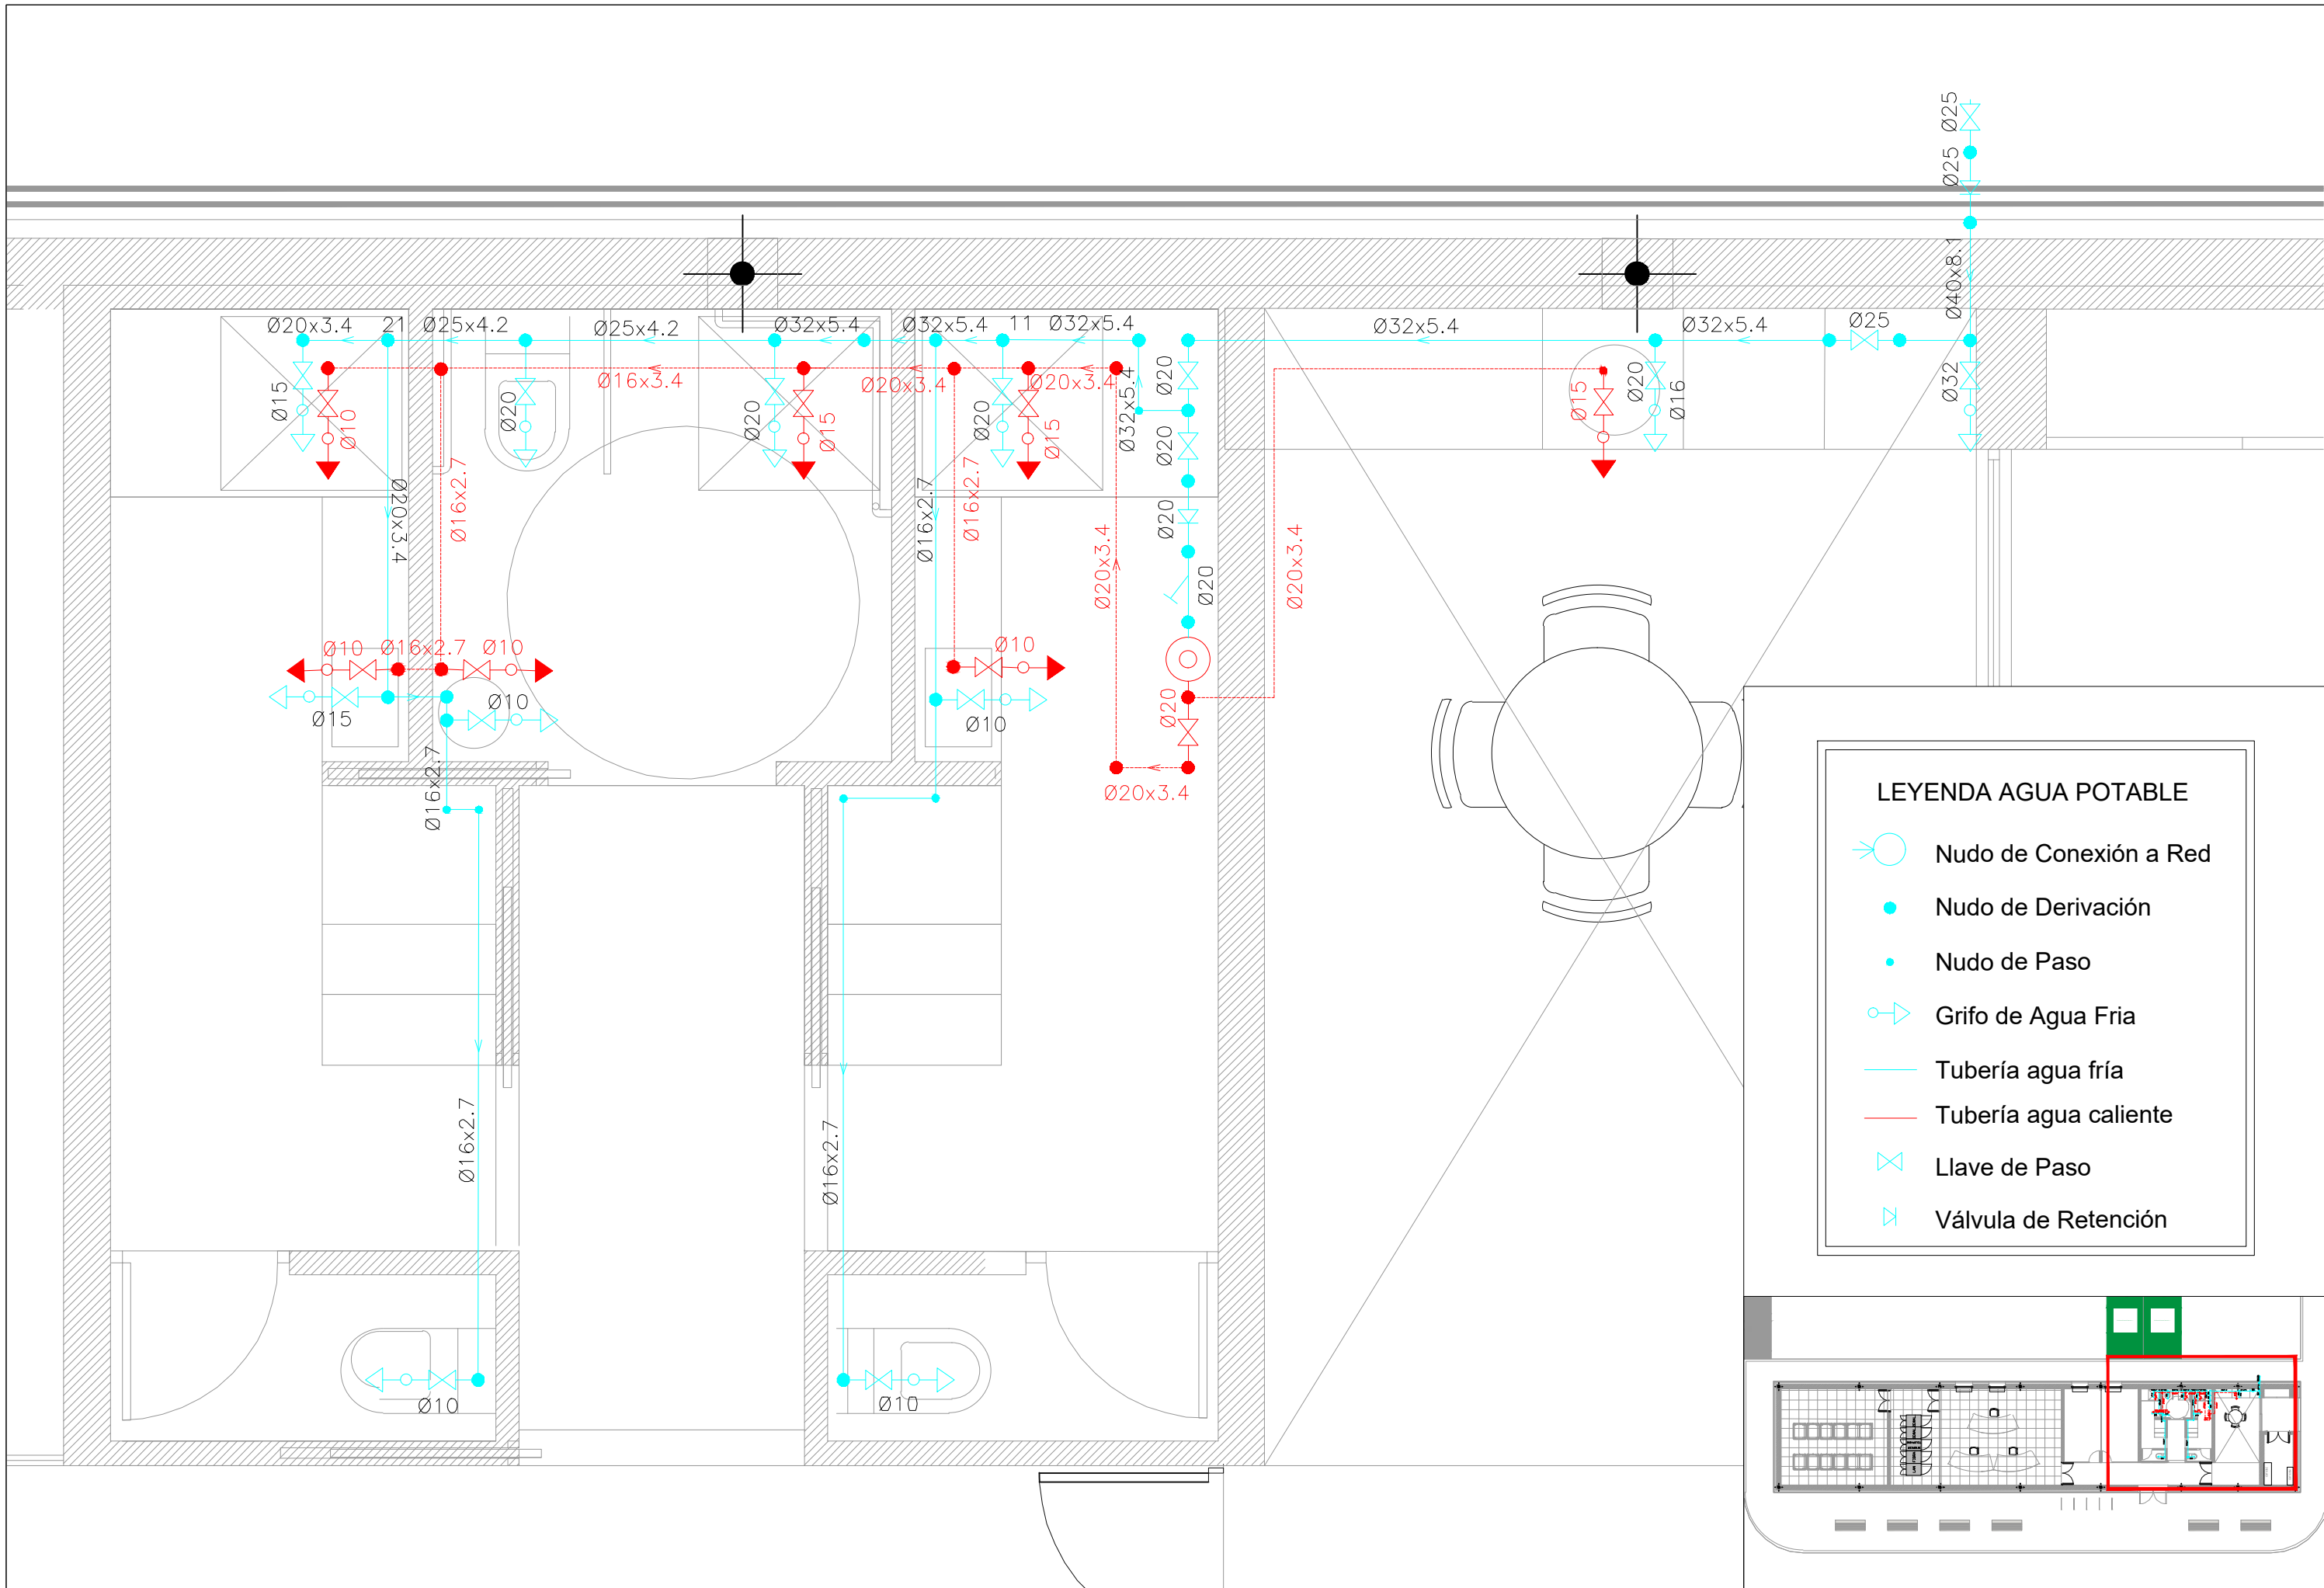

LEYENDA AGUA POTABLE

- Nudo de Conexión a Red
- Nudo de Derivación
- Nudo de Paso
- Grifo de Agua Fría
- Tubería agua fría
- Llave de Paso
- Válvula de Retención

LEYENDA AGUA POTABLE

- Nudo de Conexión a Red
- Nudo de Derivación
- Nudo de Paso
- Grifo de Agua Fria
- Tubería agua fría
- Tubería agua caliente
- Llave de Paso
- Válvula de Retención