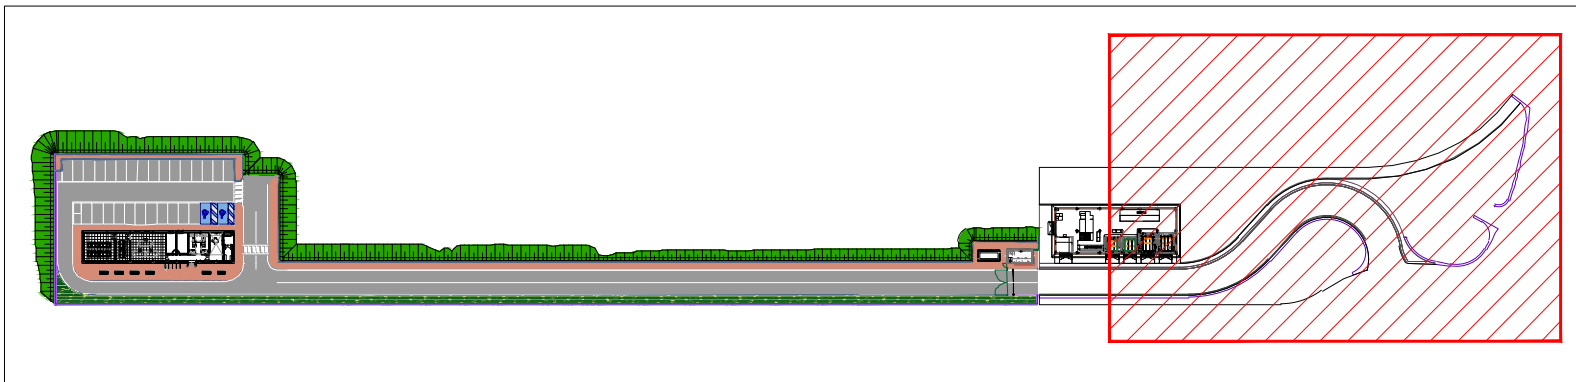

LEYENDA ILUMINACIÓN EXTERIOR

Luminaria Led 49W 6500 Lum
4000k en columna de 9.00mts.

Canalización enterrada de iluminación

Arqueta

LEYENDA ILUMINACIÓN EXTERIOR

-  Luminaria Led 49W 6500 Lum 4000k en columna de 9.00mts.
-  Canalización enterrada de iluminación
-  Canalización por bandeja
-  Arqueta

LEYENDA ILUMINACIÓN EXTERIOR

-  Luminaria Led 49W 6500 Lum 4000k en columna de 9.00mts.
-  Canalización enterrada de iluminación
-  Canalización por bandeja
-  Arqueta

LEYENDA ILUMINACIÓN EXTERIOR

-  Luminaria Led 49W 6500 Lum 4000k en columna de 9.00mts.
-  Canalización enterrada de iluminación
-  Arqueta

2Ø110

LEYENDA ILUMINACIÓN EXTERIOR

-  Luminaria Led 49W 6500 Lum 4000k en columna de 9.00mts.
-  Canalización enterrada de iluminación
-  Arqueta