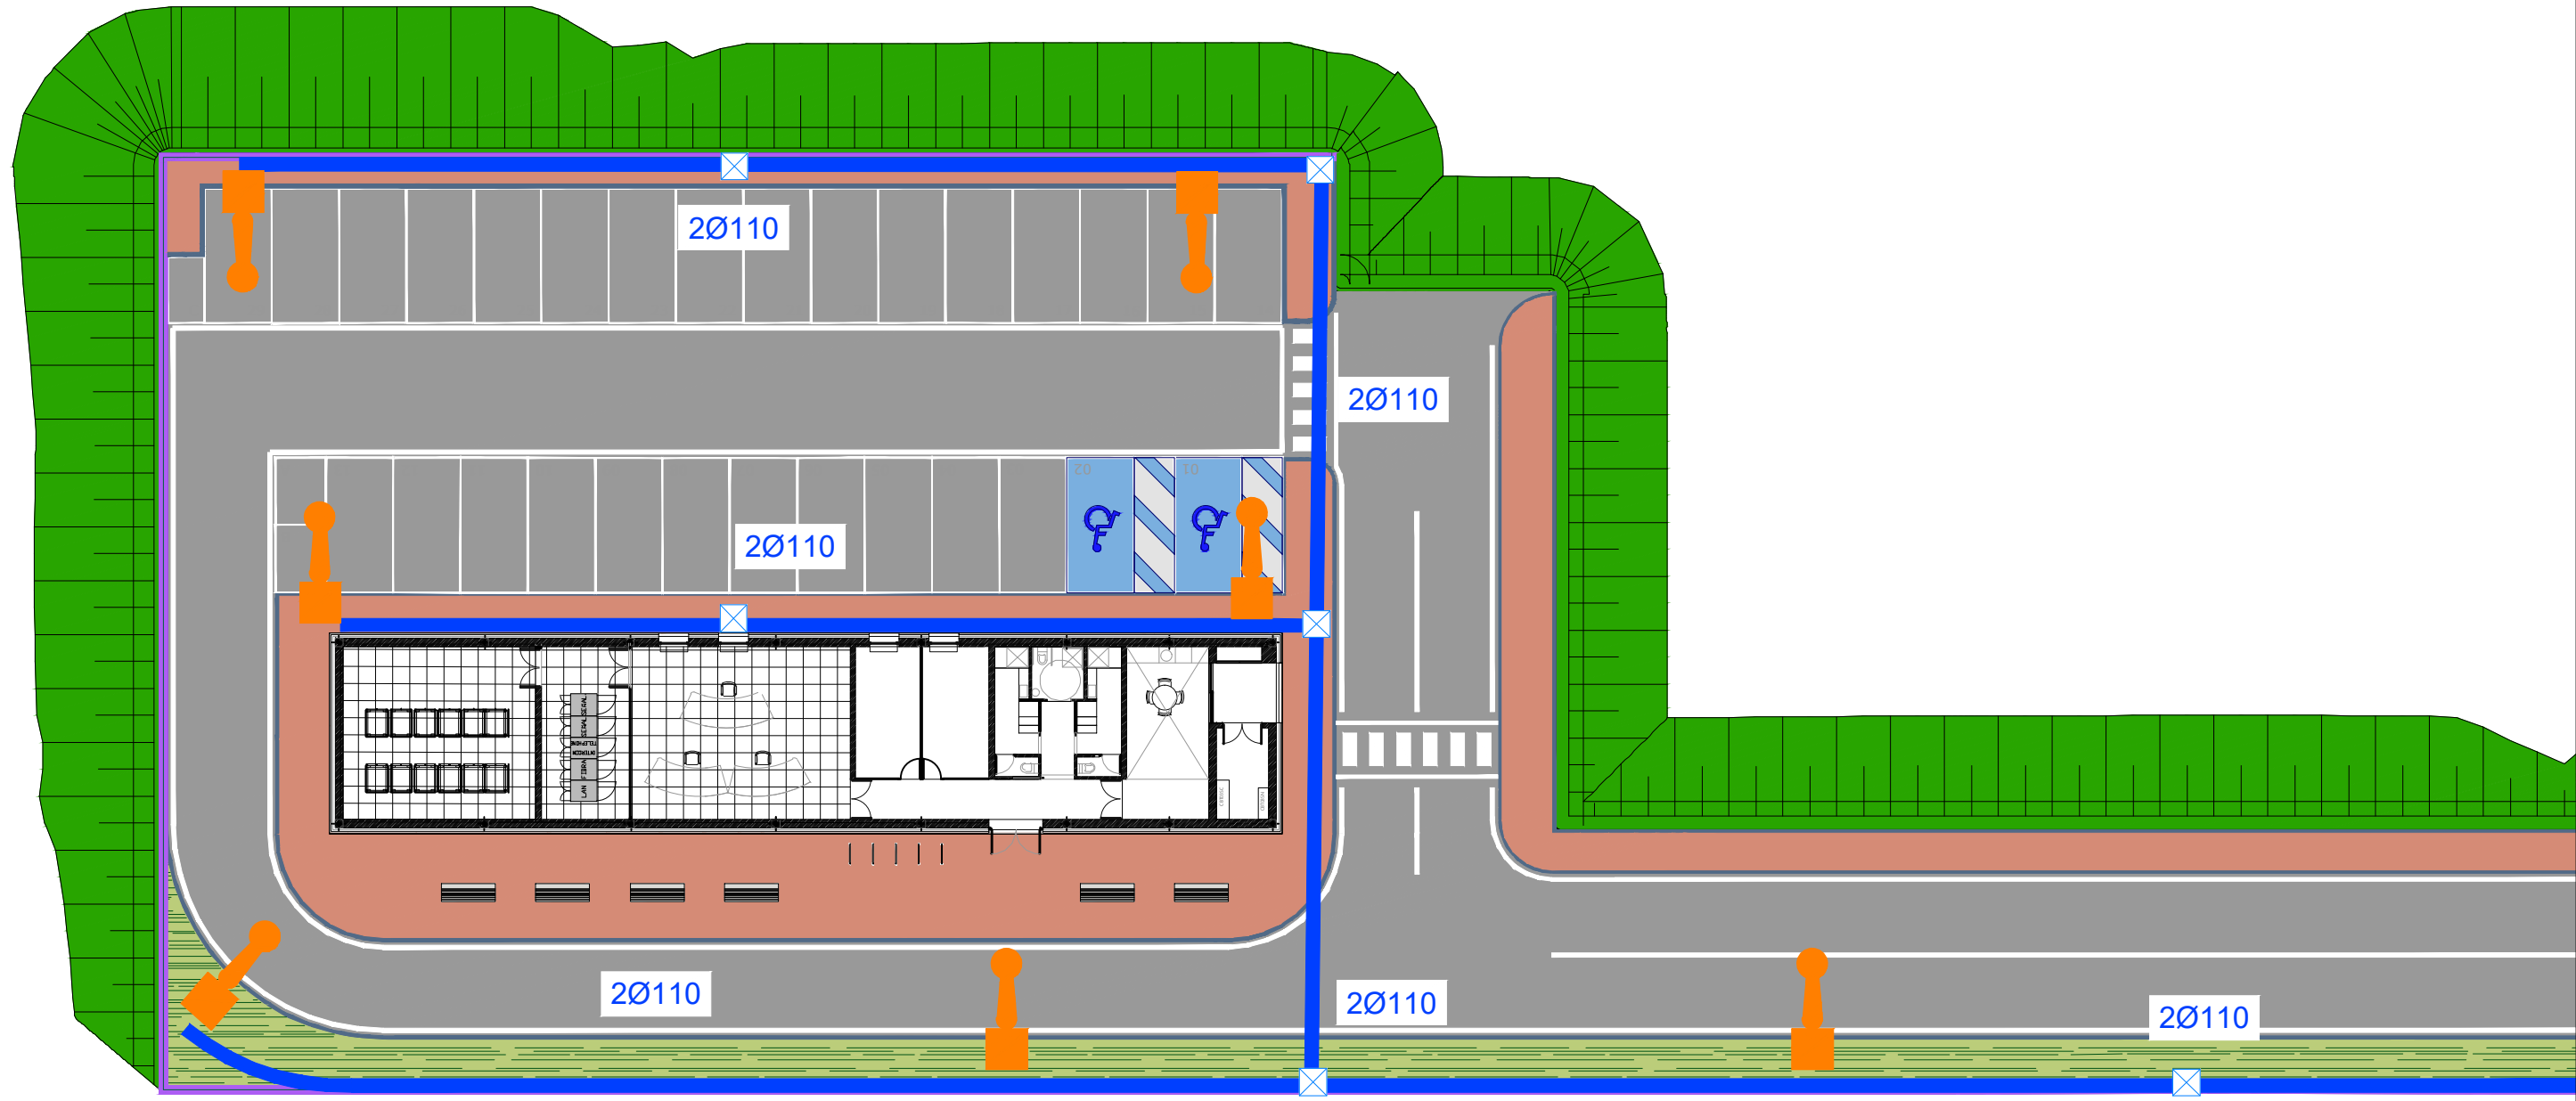

LEYENDA ILUMINACIÓN EXTERIOR

Luminaria Led 49W 6500 Lum
4000k en columna de 9.00mts.

Canalización enterrada de iluminación

Arqueta

LEYENDA ILUMINACIÓN EXTERIOR

-  Luminaria Led 49W 6500 Lum 4000k en columna de 9.00mts.
-  Canalización enterrada de iluminación
-  Canalización por bandeja
-  Arqueta

LEYENDA ILUMINACIÓN EXTERIOR

-  Luminaria Led 49W 6500 Lum 4000k en columna de 9.00mts.
-  Canalización enterrada de iluminación
-  Canalización por bandeja
-  Arqueta

LEYENDA ILUMINACIÓN EXTERIOR

-  Luminaria Led 49W 6500 Lum 4000k en columna de 9.00mts.
-  Canalización enterrada de iluminación
-  Arqueta

2Ø110

LEYENDA ILUMINACIÓN EXTERIOR

-  Luminaria Led 49W 6500 Lum 4000k en columna de 9.00mts.
-  Canalización enterrada de iluminación
-  Arqueta