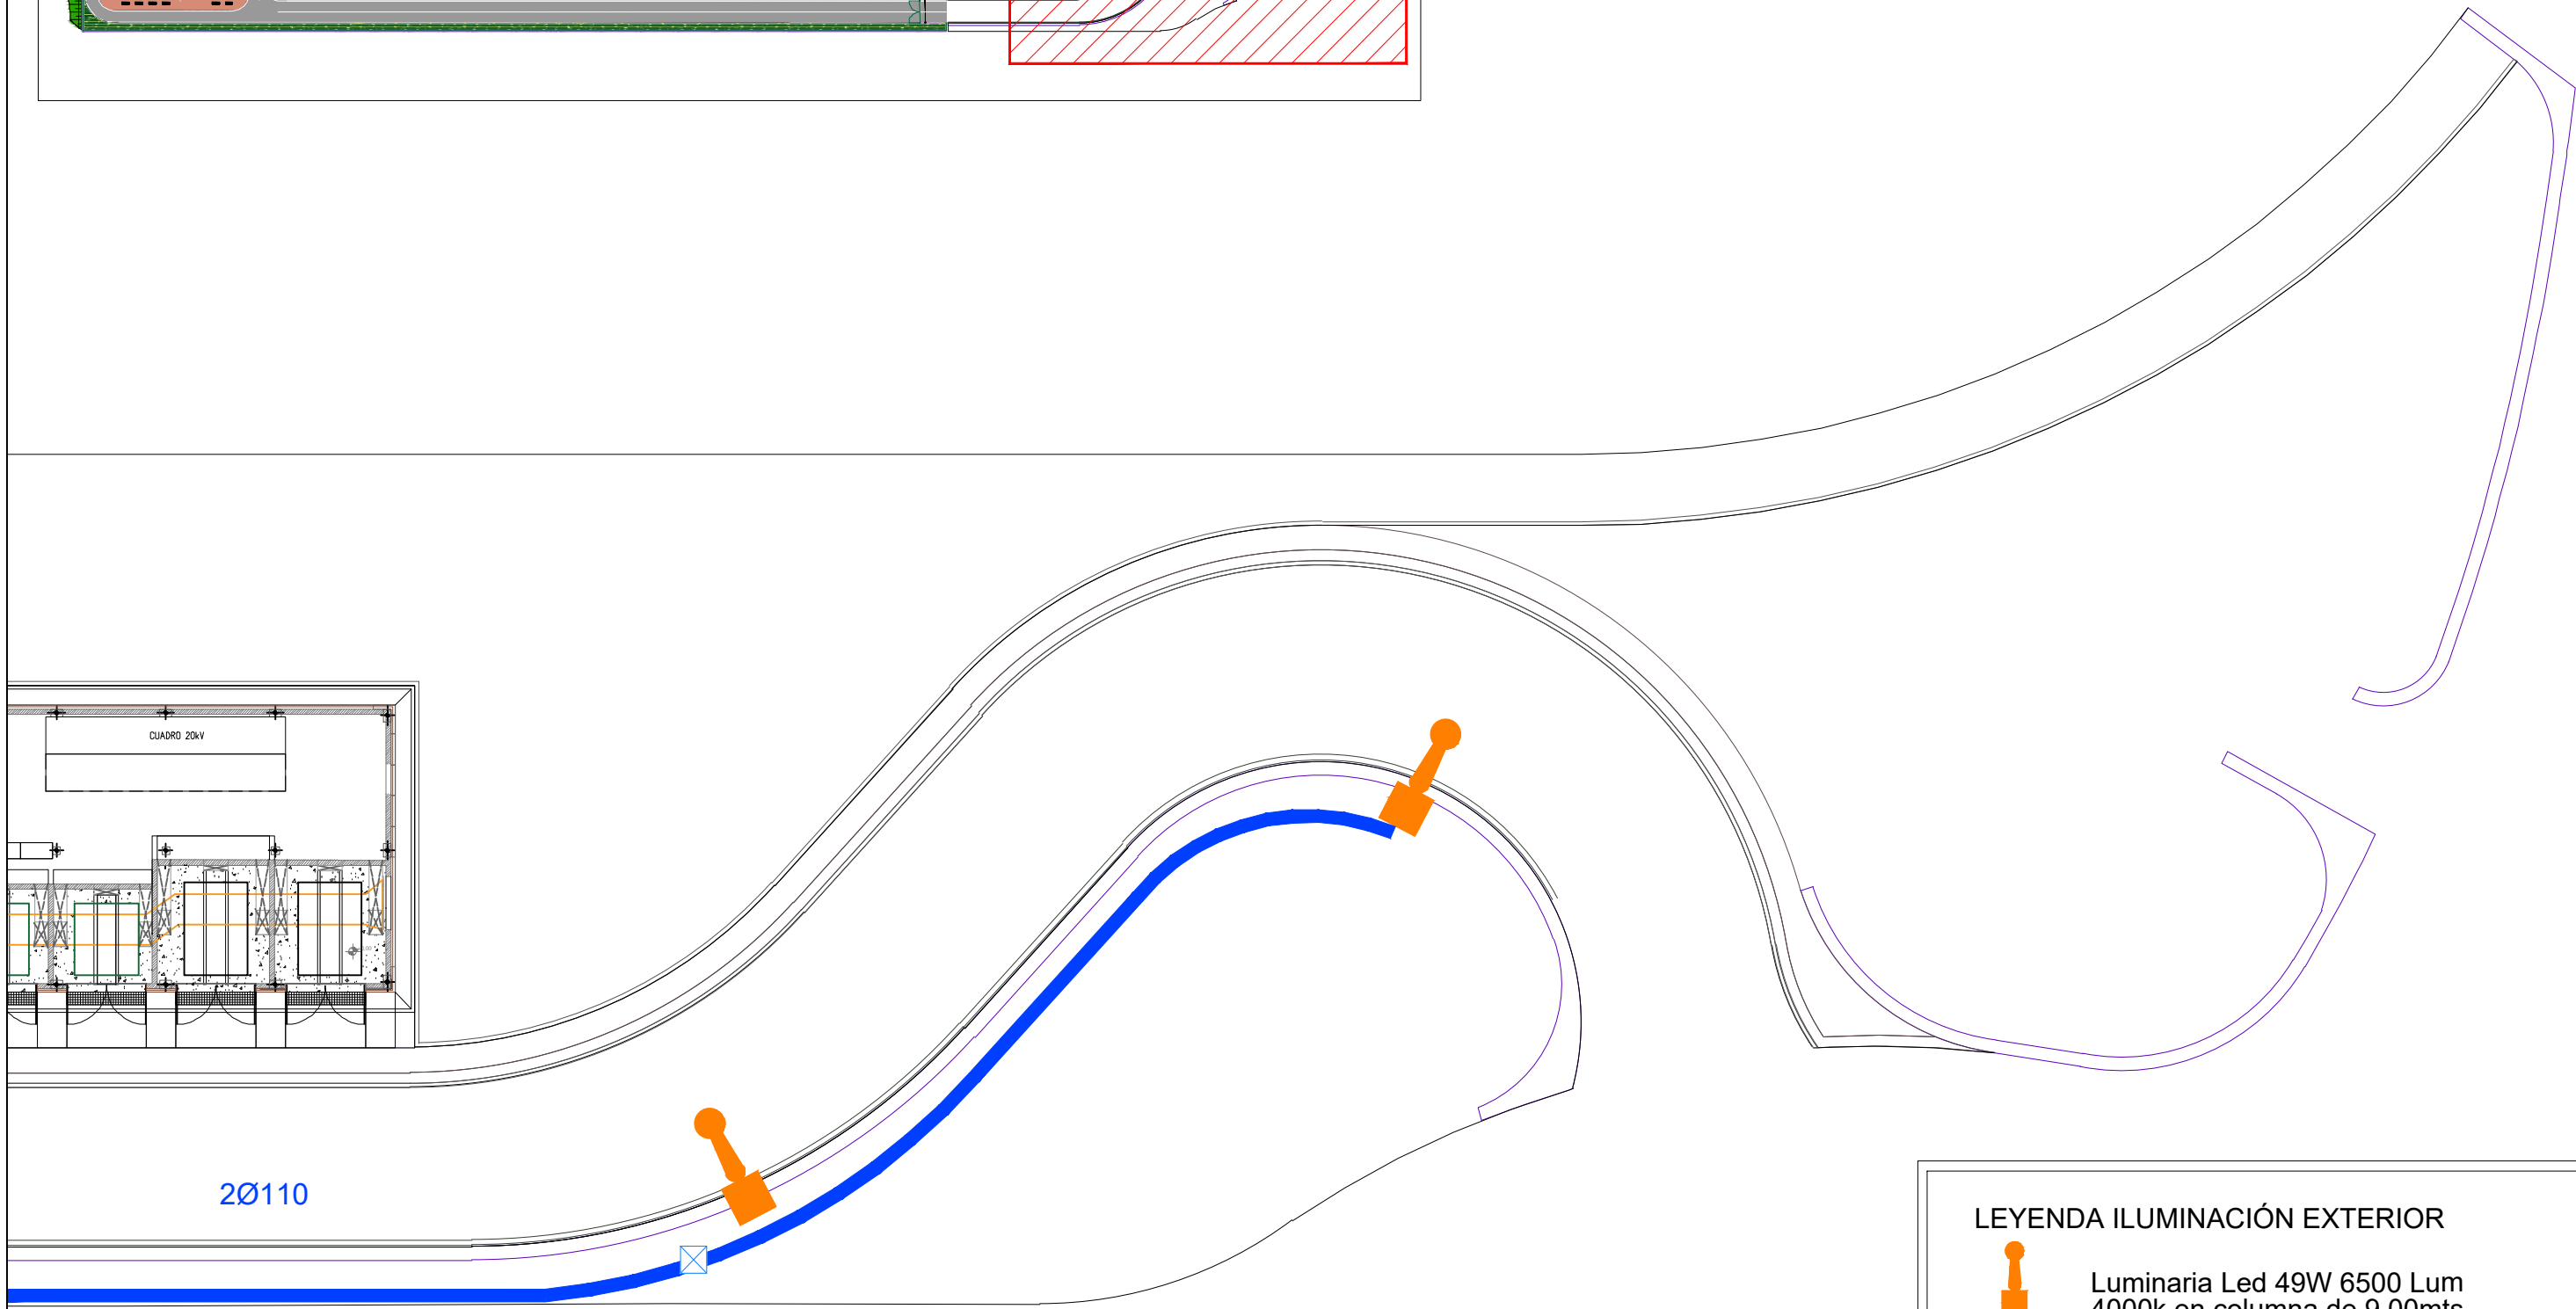

LEYENDA ILUMINACIÓN EXTERIOR

Luminaria Led 49W 6500 Lum
4000k en columna de 9.00mts.

Canalización enterrada de iluminación

Arqueta

LEYENDA ILUMINACIÓN EXTERIOR

-  Luminaria Led 49W 6500 Lum 4000k en columna de 9.00mts.
-  Canalización enterrada de iluminación
-  Canalización por bandeja
-  Arqueta

LEYENDA ILUMINACIÓN EXTERIOR

-  Luminaria Led 49W 6500 Lum 4000k en columna de 9.00mts.
-  Canalización enterrada de iluminación
-  Canalización por bandeja
-  Arqueta

LEYENDA ILUMINACIÓN EXTERIOR

-  Luminaria Led 49W 6500 Lum 4000k en columna de 9.00mts.
-  Canalización enterrada de iluminación
-  Arqueta

2Ø110

LEYENDA ILUMINACIÓN EXTERIOR

-  Luminaria Led 49W 6500 Lum 4000k en columna de 9.00mts.
-  Canalización enterrada de iluminación
-  Arqueta