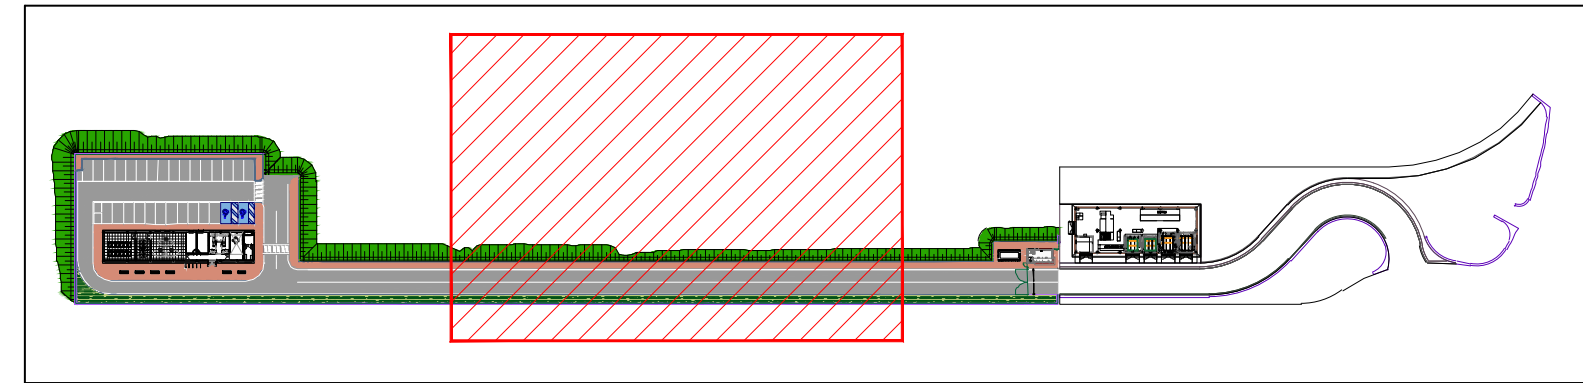

LEYENDA ILUMINACIÓN EXTERIOR

Luminaria Led 49W 6500 Lum
4000k en columna de 9.00mts.

Canalización enterrada de iluminación

Arqueta

LEYENDA ILUMINACIÓN EXTERIOR

-  Luminaria Led 49W 6500 Lum 4000k en columna de 9.00mts.
-  Canalización enterrada de iluminación
-  Canalización por bandeja
-  Arqueta

LEYENDA ILUMINACIÓN EXTERIOR

-  Luminaria Led 49W 6500 Lum 4000k en columna de 9.00mts.
-  Canalización enterrada de iluminación
-  Canalización por bandeja
-  Arqueta

LEYENDA ILUMINACIÓN EXTERIOR

-  Luminaria Led 49W 6500 Lum 4000k en columna de 9.00mts.
-  Canalización enterrada de iluminación
-  Arqueta

2Ø110

LEYENDA ILUMINACIÓN EXTERIOR

-  Luminaria Led 49W 6500 Lum 4000k en columna de 9.00mts.
-  Canalización enterrada de iluminación
-  Arqueta