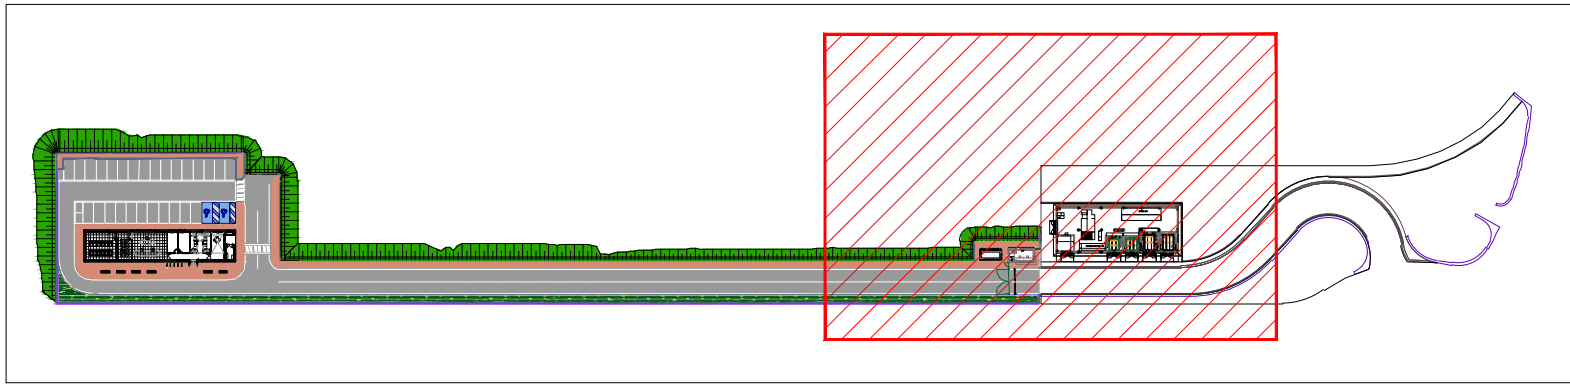

LEYENDA ILUMINACIÓN EXTERIOR

Luminaria Led 49W 6500 Lum
4000k en columna de 9.00mts.

Canalización enterrada de iluminación

Arqueta

LEYENDA ILUMINACIÓN EXTERIOR

-  Luminaria Led 49W 6500 Lum 4000k en columna de 9.00mts.
-  Canalización enterrada de iluminación
-  Canalización por bandeja
-  Arqueta

LEYENDA ILUMINACIÓN EXTERIOR

-  Luminaria Led 49W 6500 Lum 4000k en columna de 9.00mts.
-  Canalización enterrada de iluminación
-  Canalización por bandeja
-  Arqueta

LEYENDA ILUMINACIÓN EXTERIOR

-  Luminaria Led 49W 6500 Lum 4000k en columna de 9.00mts.
-  Canalización enterrada de iluminación
-  Arqueta

2Ø110

LEYENDA ILUMINACIÓN EXTERIOR

-  Luminaria Led 49W 6500 Lum 4000k en columna de 9.00mts.
-  Canalización enterrada de iluminación
-  Arqueta