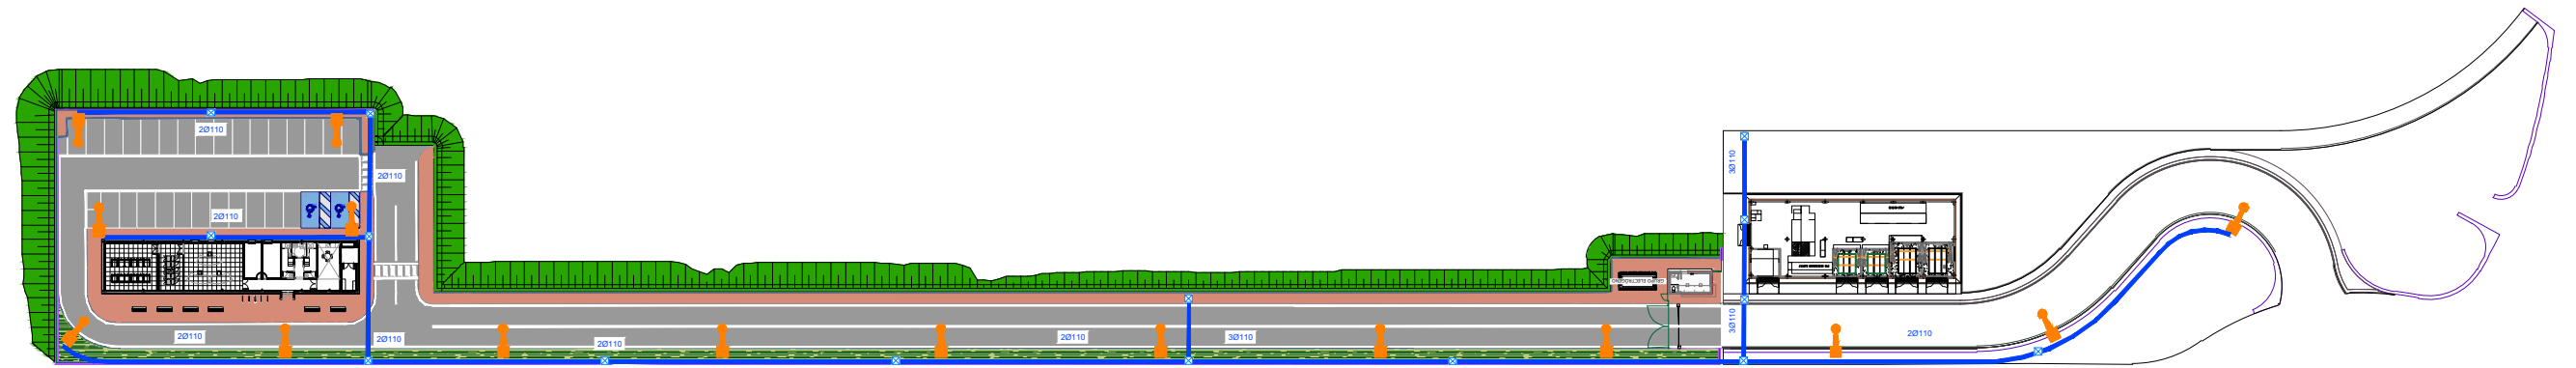

LEYENDA ILUMINACIÓN EXTERIOR

Luminaria Led 49W 6500 Lum
4000k en columna de 9.00mts.

Canalización enterrada de iluminación

Arqueta

LEYENDA ILUMINACIÓN EXTERIOR

-  Luminaria Led 49W 6500 Lum 4000k en columna de 9.00mts.
-  Canalización enterrada de iluminación
-  Canalización por bandeja
-  Arqueta

LEYENDA ILUMINACIÓN EXTERIOR

-  Luminaria Led 49W 6500 Lum 4000k en columna de 9.00mts.
-  Canalización enterrada de iluminación
-  Canalización por bandeja
-  Arqueta

LEYENDA ILUMINACIÓN EXTERIOR

-  Luminaria Led 49W 6500 Lum 4000k en columna de 9.00mts.
-  Canalización enterrada de iluminación
-  Arqueta

2Ø110

LEYENDA ILUMINACIÓN EXTERIOR

-  Luminaria Led 49W 6500 Lum 4000k en columna de 9.00mts.
-  Canalización enterrada de iluminación
-  Arqueta