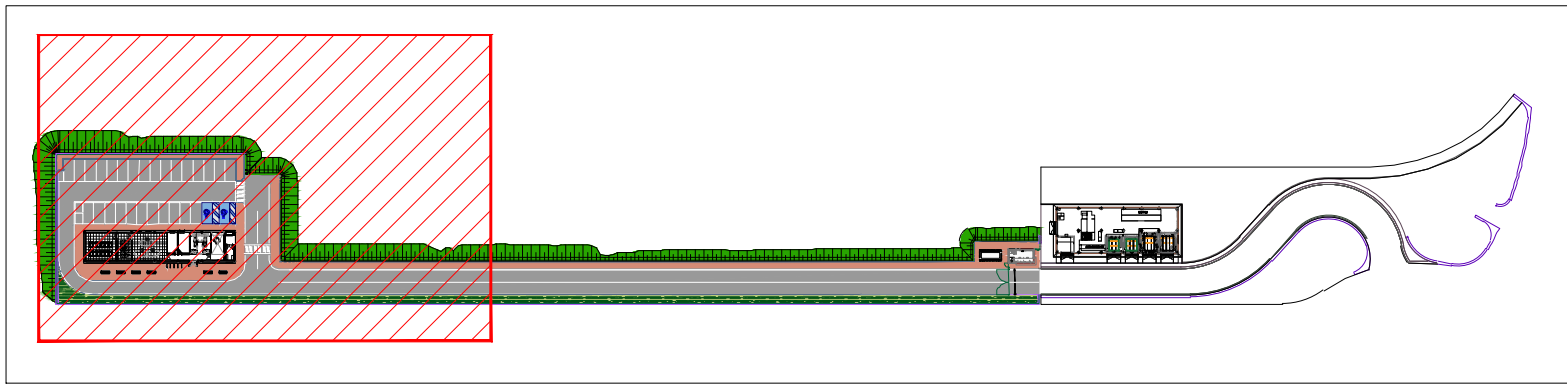

LEYENDA ILUMINACIÓN EXTERIOR

Luminaria Led 49W 6500 Lum
4000k en columna de 9.00mts.

Canalización enterrada de iluminación

Arqueta

LEYENDA ILUMINACIÓN EXTERIOR

-  Luminaria Led 49W 6500 Lum 4000k en columna de 9.00mts.
-  Canalización enterrada de iluminación
-  Canalización por bandeja
-  Arqueta

LEYENDA ILUMINACIÓN EXTERIOR

-  Luminaria Led 49W 6500 Lum 4000k en columna de 9.00mts.
-  Canalización enterrada de iluminación
-  Canalización por bandeja
-  Arqueta

LEYENDA ILUMINACIÓN EXTERIOR

-  Luminaria Led 49W 6500 Lum 4000k en columna de 9.00mts.
-  Canalización enterrada de iluminación
-  Arqueta

2Ø110

LEYENDA ILUMINACIÓN EXTERIOR

-  Luminaria Led 49W 6500 Lum 4000k en columna de 9.00mts.
-  Canalización enterrada de iluminación
-  Arqueta