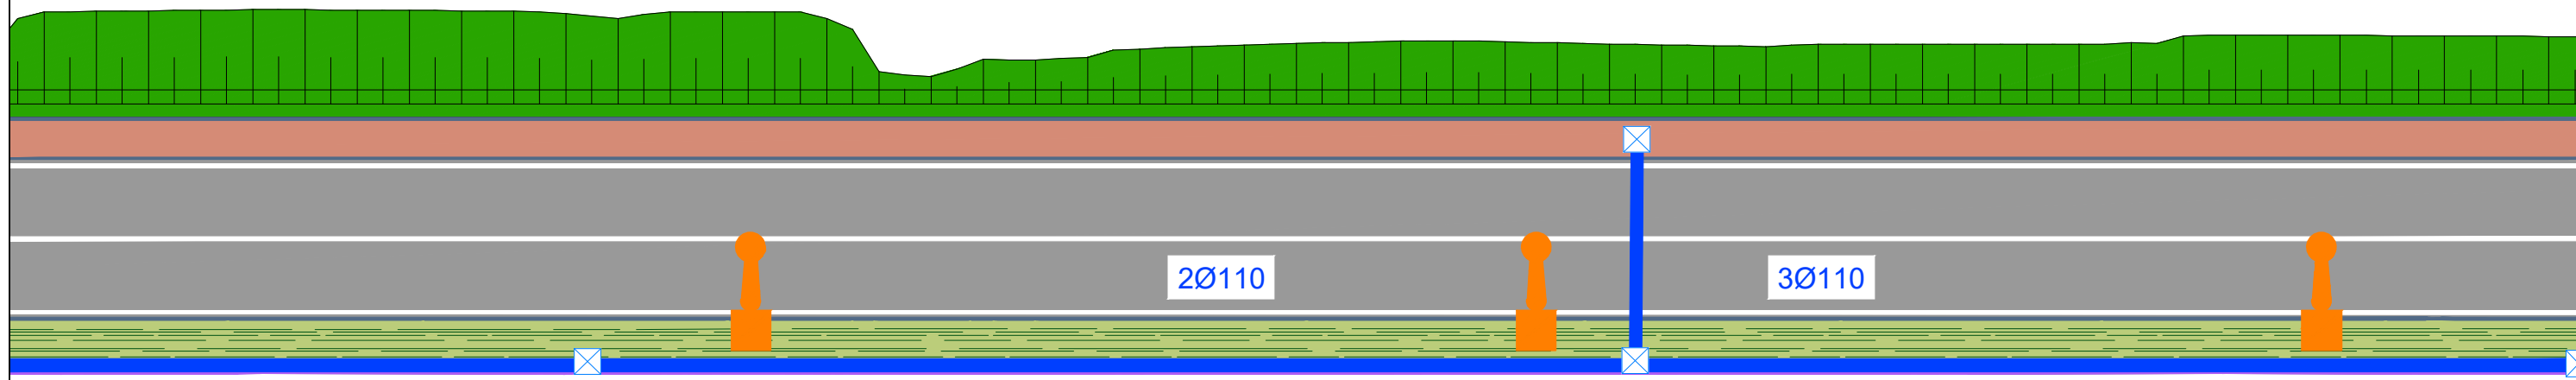

LEYENDA ILUMINACIÓN EXTERIOR

Luminaria Led 49W 6500 Lum
4000k en columna de 9.00mts.

Canalización enterrada de iluminación

Arqueta

LEYENDA ILUMINACIÓN EXTERIOR

-  Luminaria Led 49W 6500 Lum 4000k en columna de 9.00mts.
-  Canalización enterrada de iluminación
-  Canalización por bandeja
-  Arqueta

LEYENDA ILUMINACIÓN EXTERIOR

-  Luminaria Led 49W 6500 Lum 4000k en columna de 9.00mts.
-  Canalización enterrada de iluminación
-  Canalización por bandeja
-  Arqueta

LEYENDA ILUMINACIÓN EXTERIOR

-  Luminaria Led 49W 6500 Lum 4000k en columna de 9.00mts.
-  Canalización enterrada de iluminación
-  Arqueta

2Ø110

LEYENDA ILUMINACIÓN EXTERIOR

-  Luminaria Led 49W 6500 Lum 4000k en columna de 9.00mts.
-  Canalización enterrada de iluminación
-  Arqueta