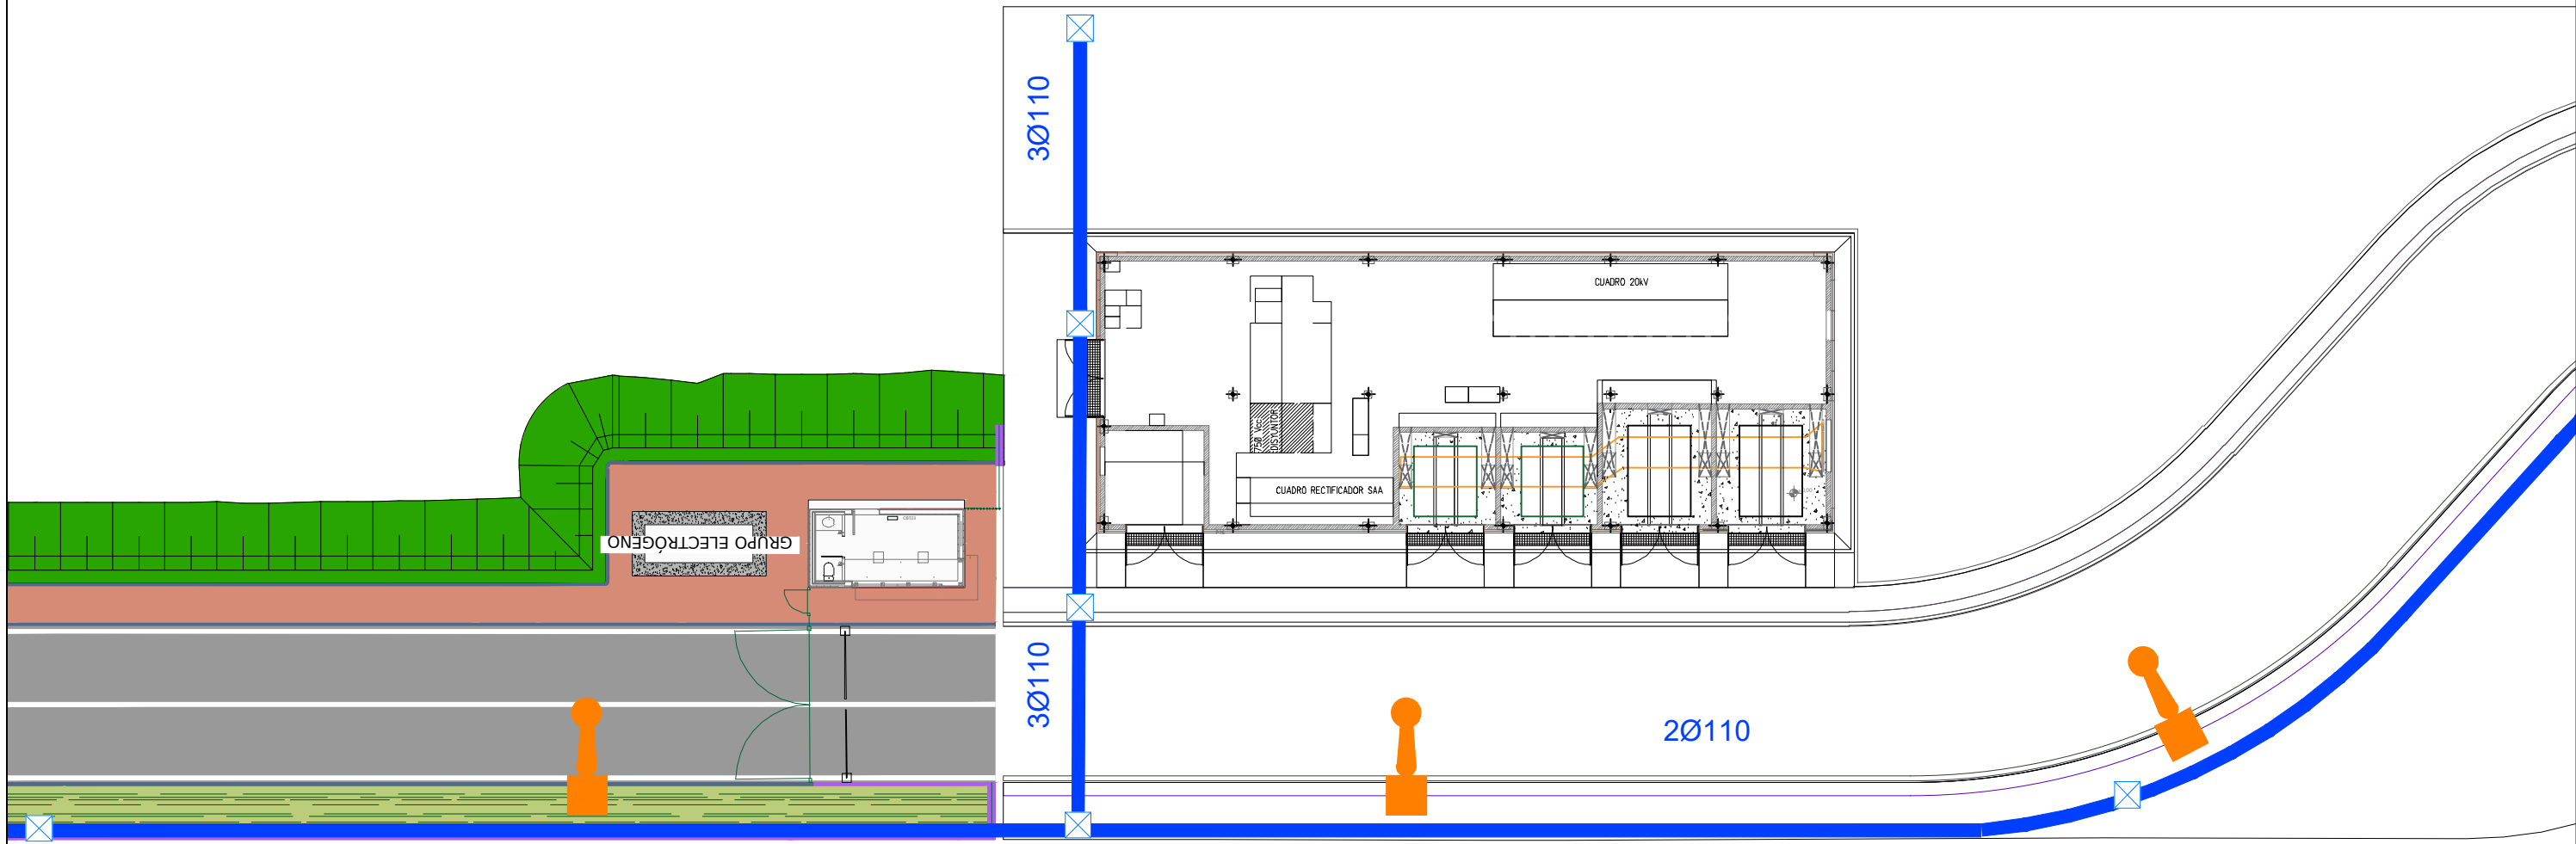

LEYENDA ILUMINACIÓN EXTERIOR

Luminaria Led 49W 6500 Lum
4000k en columna de 9.00mts.

Canalización enterrada de iluminación

Arqueta

LEYENDA ILUMINACIÓN EXTERIOR

-  Luminaria Led 49W 6500 Lum 4000k en columna de 9.00mts.
-  Canalización enterrada de iluminación
-  Canalización por bandeja
-  Arqueta

LEYENDA ILUMINACIÓN EXTERIOR

-  Luminaria Led 49W 6500 Lum 4000k en columna de 9.00mts.
-  Canalización enterrada de iluminación
-  Canalización por bandeja
-  Arqueta

LEYENDA ILUMINACIÓN EXTERIOR

-  Luminaria Led 49W 6500 Lum 4000k en columna de 9.00mts.
-  Canalización enterrada de iluminación
-  Arqueta

2Ø110

LEYENDA ILUMINACIÓN EXTERIOR

-  Luminaria Led 49W 6500 Lum 4000k en columna de 9.00mts.
-  Canalización enterrada de iluminación
-  Arqueta