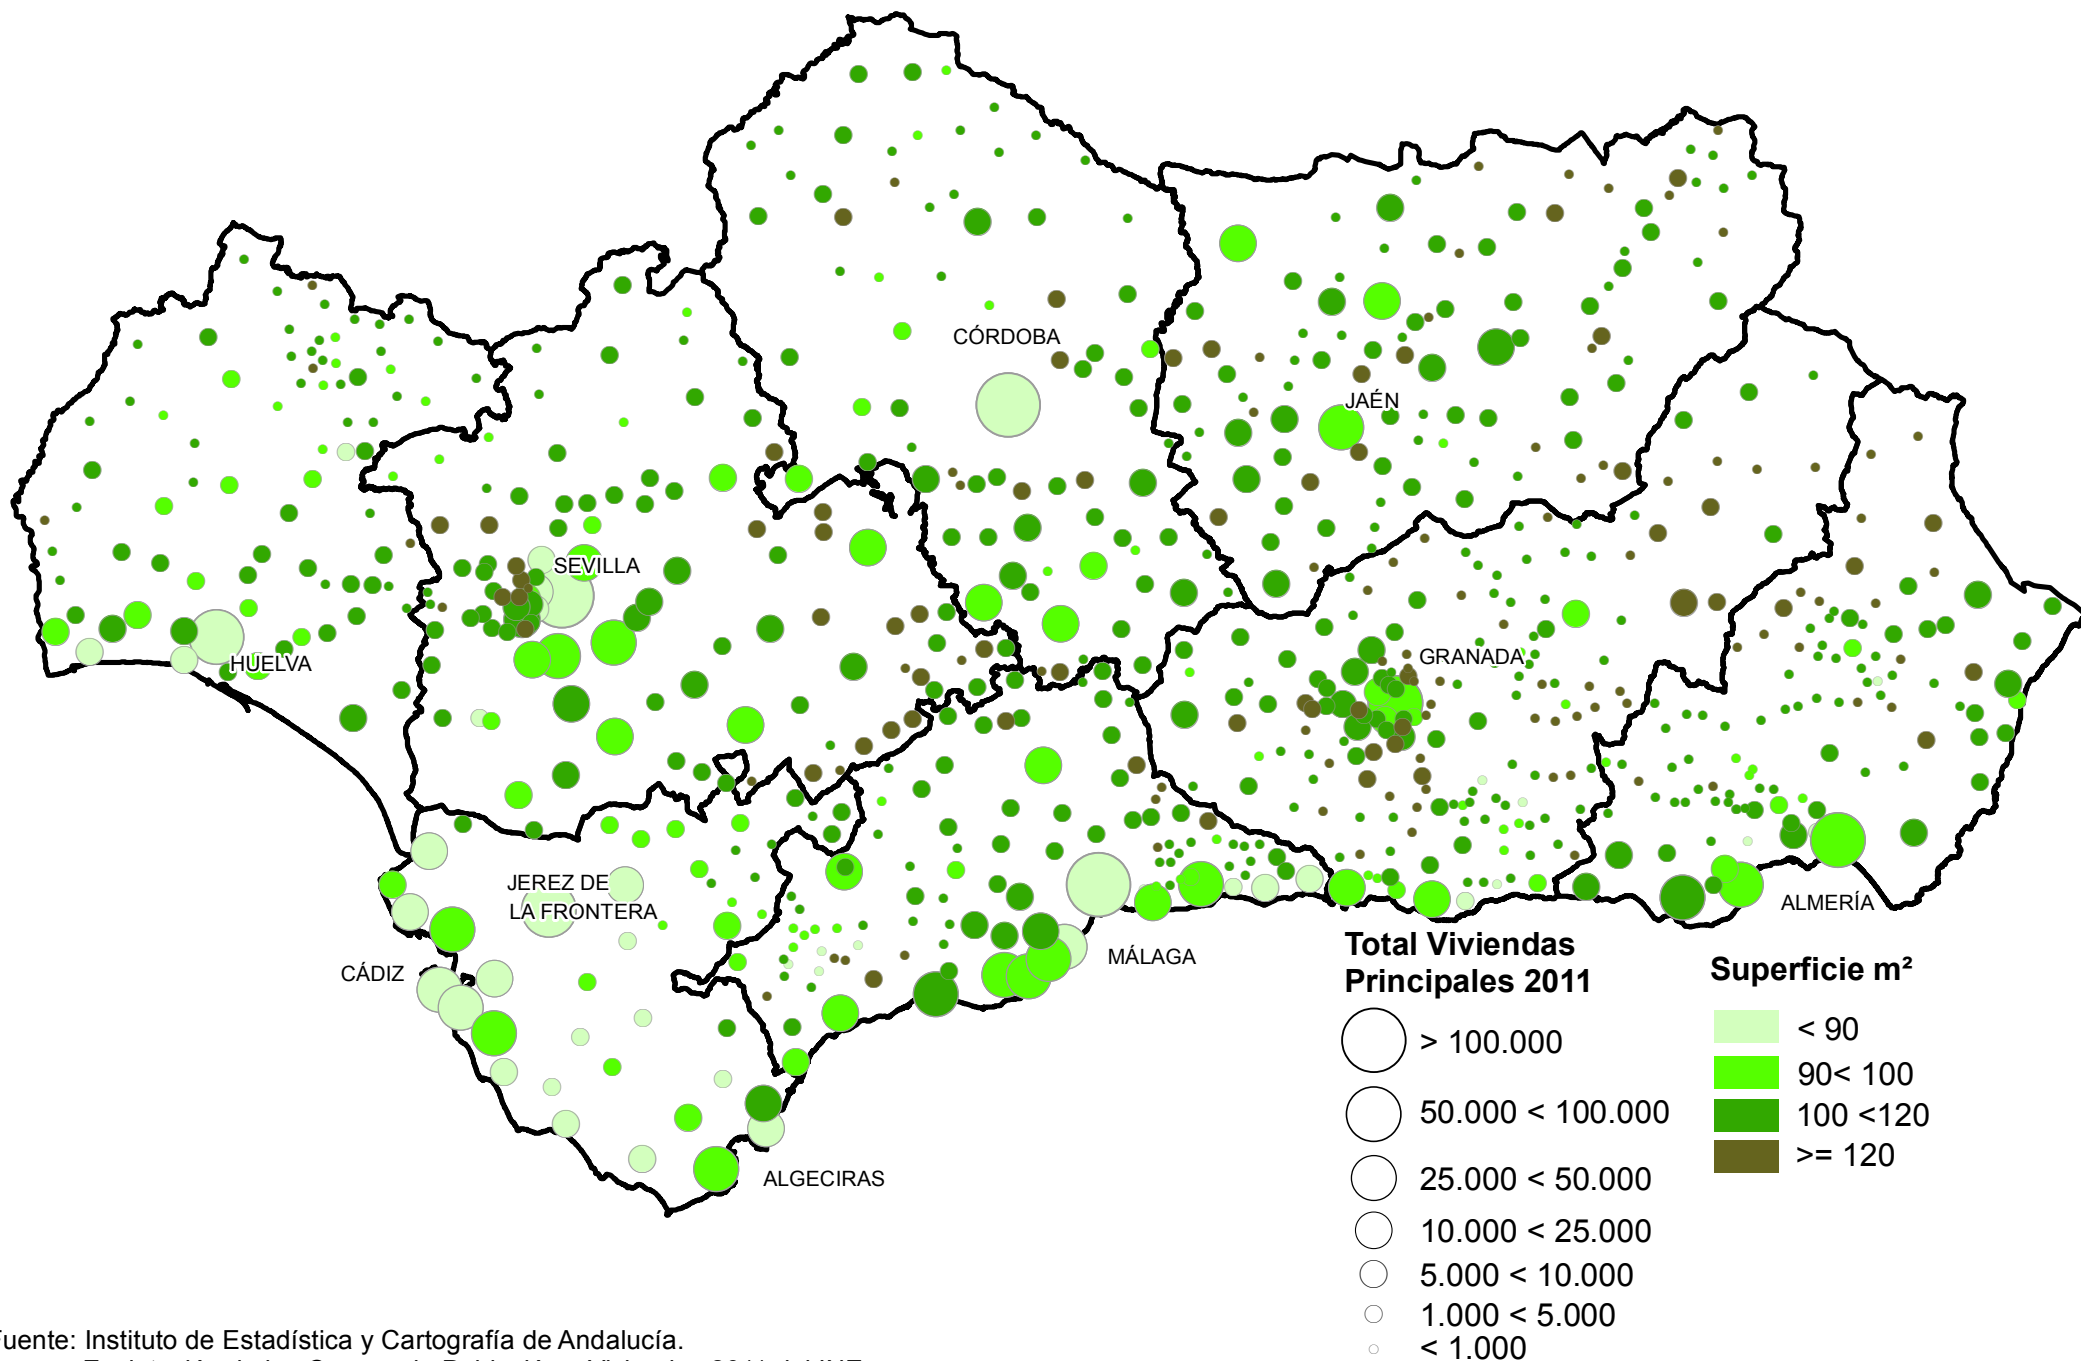

# Superficie media de las viviendas principales por municipios en Andalucía. 2011

Fuente: Instituto de Estadística y Cartografía de Andalucía.  
Explotación de los Censos de Población y Viviendas 2011 del INE.